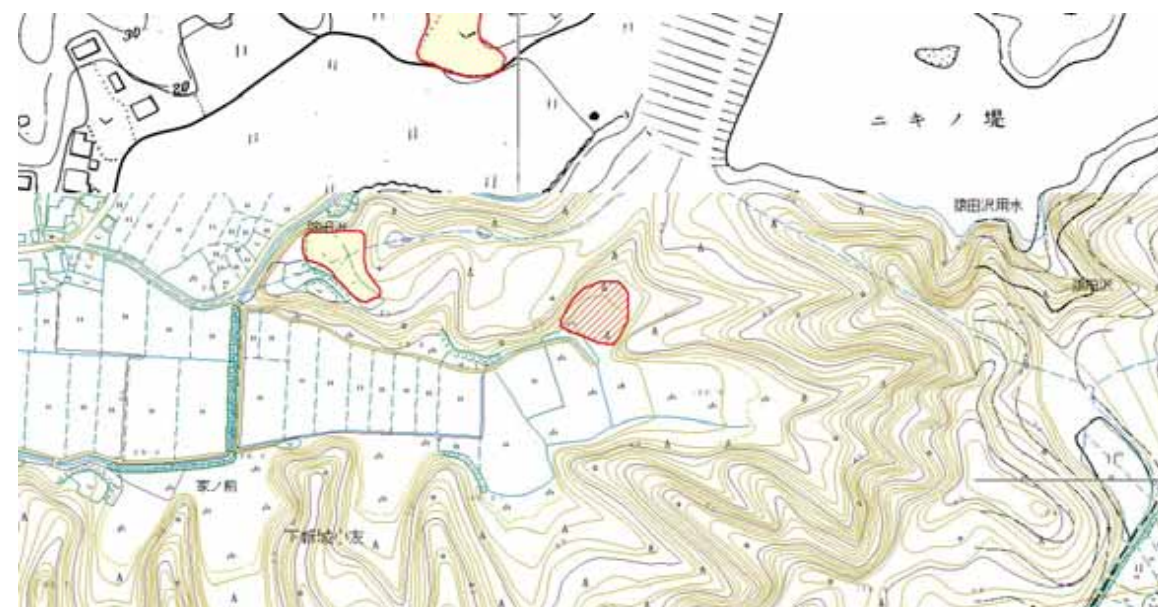

秋田県遺跡カード

秋田県教育委員会

NO	75	遺跡名	家ノ前 遺跡	種別	遺物包含地
市町村NO		所在地	秋田市下新城小友字家ノ前56		
時代	平安				
立地	上小友集落東方に位置する猿田堤から西方向へ張り出した小台地の付け根部分の畑地				
範囲					
土地所有者	民有				
図幅名	(1/5万) 秋田	(1/2.5万) 土崎	地図番号	74-2	指定
遺構					
遺物	須恵器				
(保管者)	秋田市教育委員会				
文献					

位置図

1/25,000

1/5,000

現況

畑地

備考