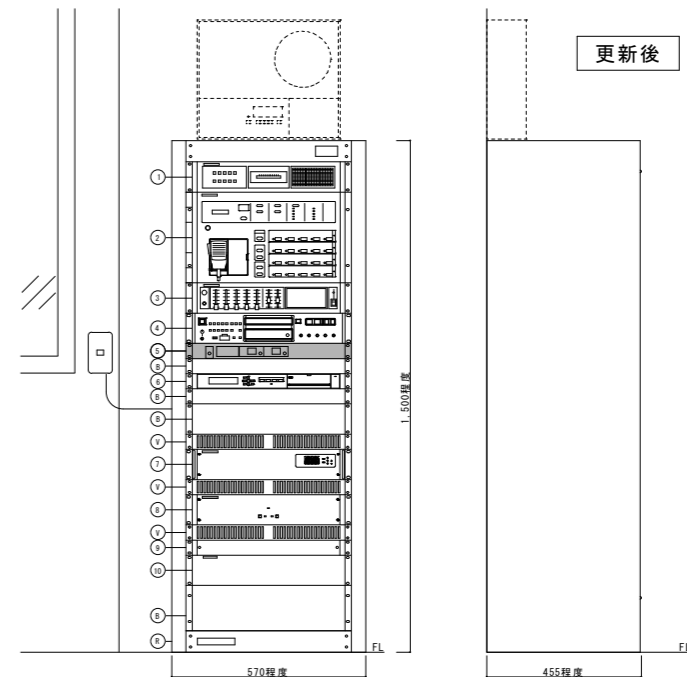

既存放送スケジュール (参考)

放送種別	時間/曜日	日	月	火	水	木	金	土
せり5分前放送	9:25					●		
せり開始放送	9:29					●		
せり5分前放送	9:55	●		●		●		
せり開始放送	9:59	●		●		●		

概要・注意事項

既設放送装置

No.	機器名称	備考
①	モニター WU-M10	
②	ミキサー WU-M50	
③	ダイナミックマイクロホン WU-Z16A	
④	スピーカーセレクト WK-360	
⑤	ワイヤレスレシーバー WX-UR502	※既存流用
⑥	プログラムタイマー PA-T500	※撤去品を納品
⑦	デジタルボイスファイル PA-V520	※撤去品を納品
⑧	パワーアンプ WU-P43	
⑨	パワーアンプ WU-P43	
⑩	リレー WU-R70A	
⑪	パワーコントロール WU-L41A	
⑫	ターミナルボード WU-Q50A	
⑬	アンプ架	
⑭	手動サイレンスイッチ (スイッチ型番M5401K) 露出ボックス、プレート、配線共 ※配線は、2次側のみ更新	
⑮	既設親時計 (KM-8R): アンプより電源供給 (改修後も同様) 壁掛	※存置