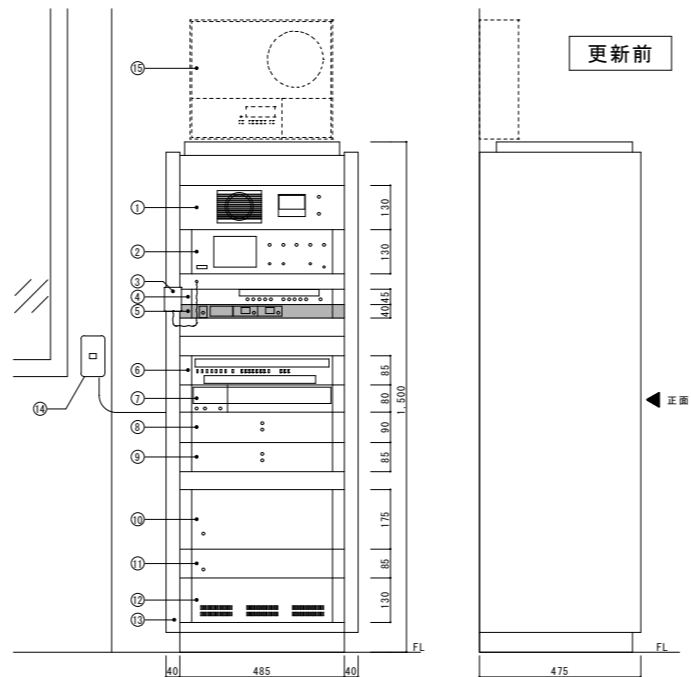

既設放送装置

No.	機器名称	備考
①	モニター WU-M10	
②	ミキサー WU-M50	
③	ダイナミックマイクロホン WU-Z16A	
④	スピーカーセレクト WK-360	
⑤	ワイヤレスレシーバー WX-UR502	※既存流用
⑥	プログラムタイマー PA-T500	※撤去品を納品
⑦	デジタルボイスファイル PA-V520	※撤去品を納品
⑧	パワーアンプ WU-P43	
⑨	パワーアンプ WU-P43	
⑩	リレー WU-R70A	
⑪	パワーコントロール WU-L41A	
⑫	ターミナルボード WU-Q50A	
⑬	アンプ架	
⑭	手動サイレンスイッチ (スイッチ型番M5401K) 露出ボックス、プレート、配線共 ※配線は、2次側のみ更新	
⑮	既設親時計 (KM-8R): アンプより電源供給 (改修後も同様) 壁掛	※存置