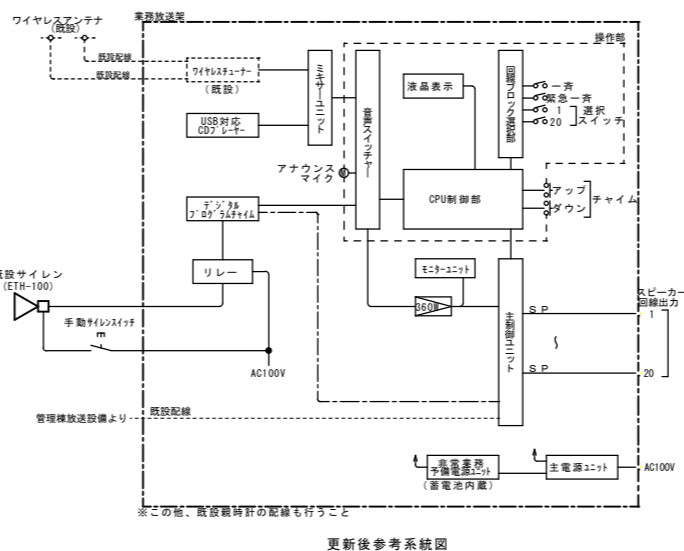

更新後参考系統図

更新後参考仕様

定格出力	360W
出力制御部	スピーカー出力回路: 20回線キー齊
操作スイッチ	緊急一斉、一斉、放送復旧、チャイム (アップ、ダウン)、表示切換
液晶表示	16文字 x 2行
モニタースピーカー	出力0.45W、音量調節器、ハウリング防止回路付
内蔵チャイム	4音チャイム (アップ、ダウン)、2音、1音
ミキサー部	アナウンスマイク、ライン x3、BGM
動作モード	通常/システム設定/履歴確認/システム点検
PC接続端子	D-sub 9Pin (RS-232C)
起動入力	13入力
制御出力	10出力
その他	停電時放送用蓄電池装備
モニターユニット	
入力回路	5回路
定格出力	1W (モニター音量最大時)
音量調節器	非常時プリセット4段、通常時5段切換
出力監視計	11点LEDバースグラフ

ミキサーユニット	
入力	マイク/ライン x3、フォノ/ライン、アナウンスマイク、ライン、Wチャイム、リモコン
出力	ライン、録音
USB対応CDプレーヤー	
対応メディア	CD/CD-R/CD-RW、USB、SD/SDHC
再生ファイル形式	CD-DA/MP2/MP3/WAV/AAC/WMA
デジタルプログラムチャイム	
時計精度	月差±5秒 (+25℃)
スケジュール	週間/年間
時刻表示	西暦年、月、日、曜日、時 (24時)、分、秒
総ステップ/パターン数	4,000ステップ/99パターン
チャイム・楽曲	PCM音源/46種類、最大99
BGM	ファイル数最大999、プレイリスト最大499
時計校正入力	30秒式親時計±24V、音声入力、接点入力
制御入力/制御出力	入力 x2、出力 x8、アンプ電源制御出力
出力	ライン、ヘッドホン
停電補償	時計: 30日以上
通信ポート	USB 標準Bタイプ

既存アンプ仕様・更新後アンプ参考仕様・更新後参考系統図