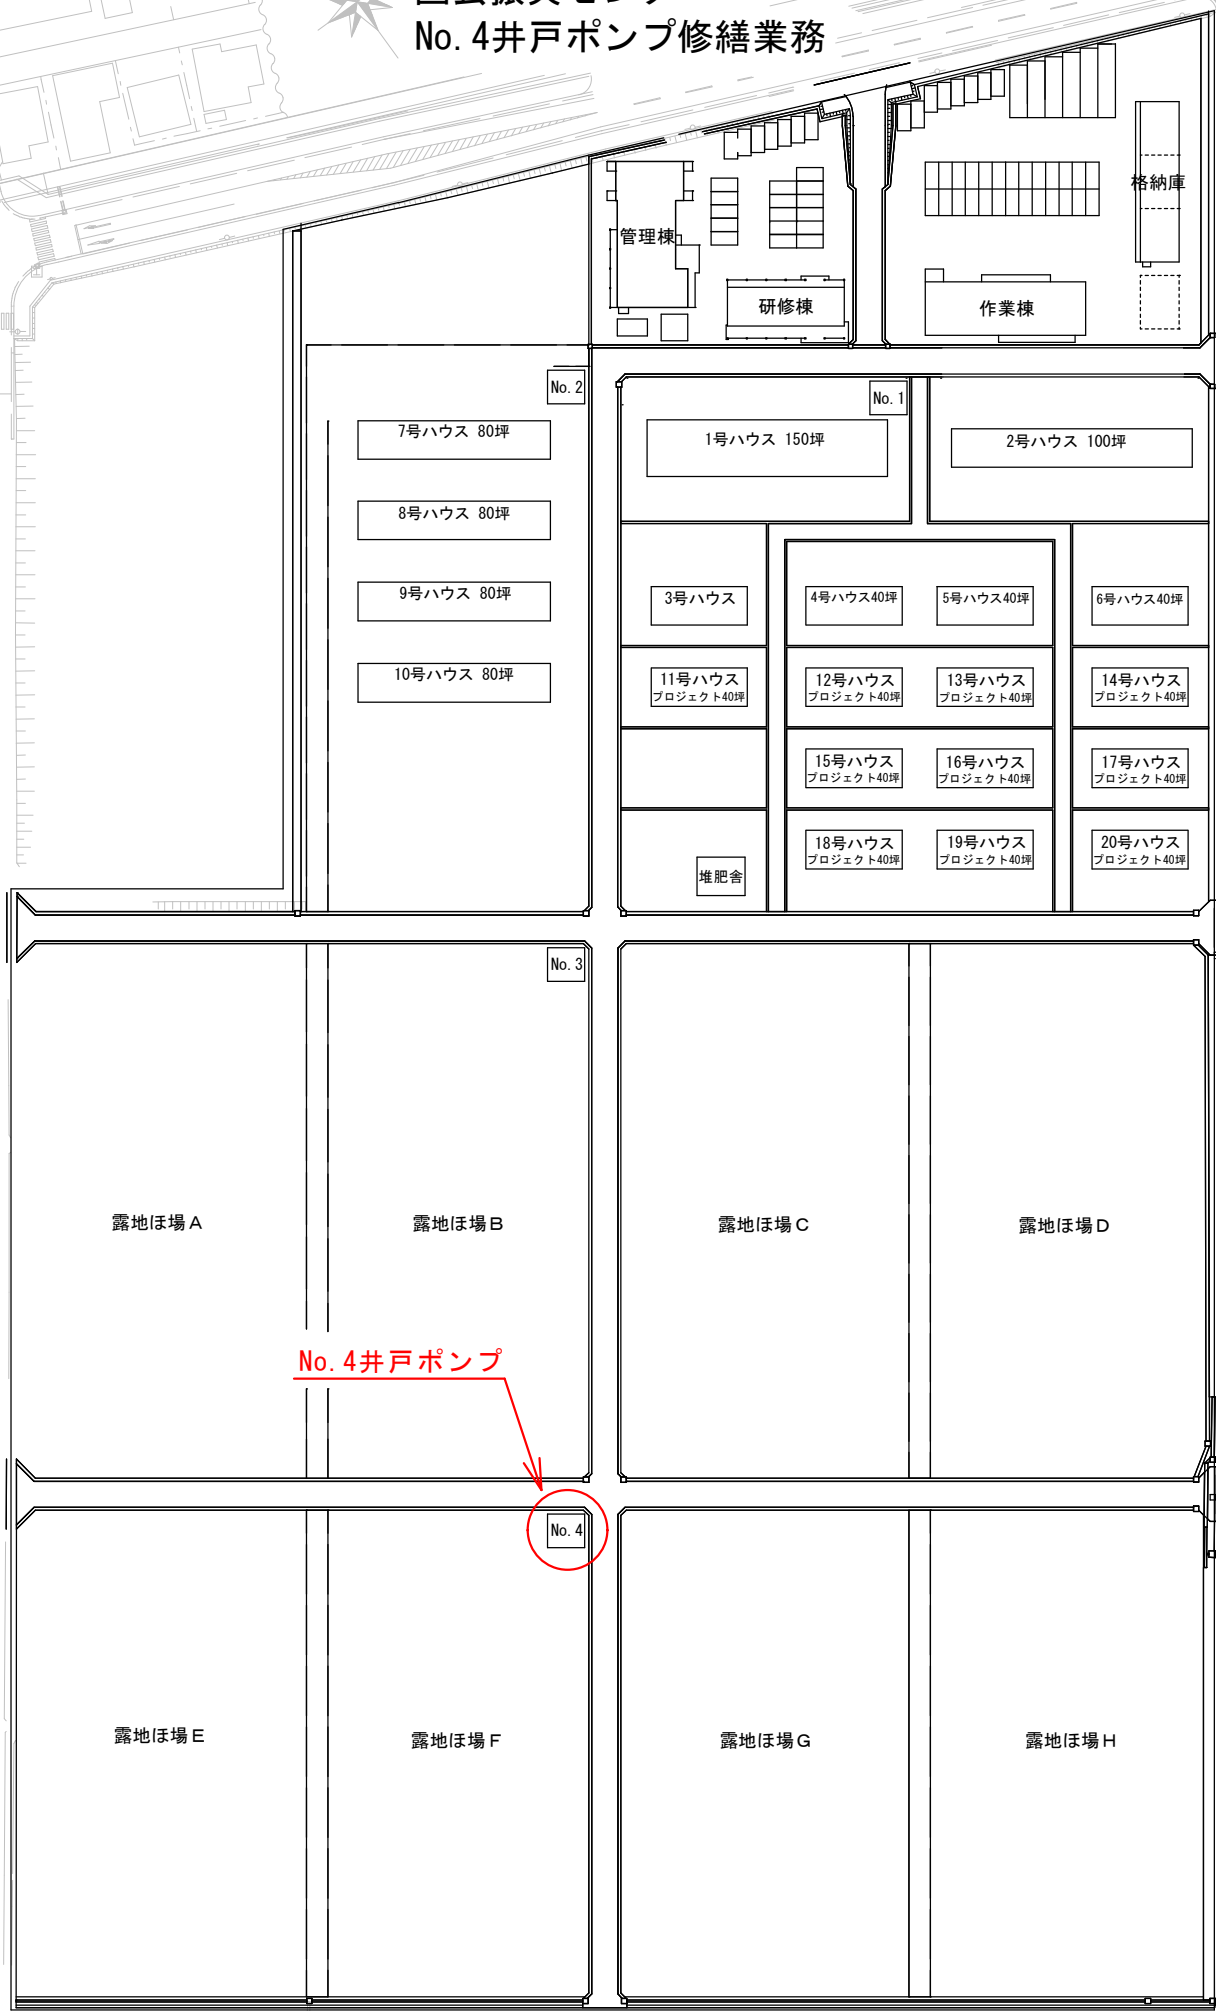

園芸振興センター No. 4井戸ポンプ修繕業務

No. 2

- 7号ハウス 80坪
- 8号ハウス 80坪
- 9号ハウス 80坪
- 10号ハウス 80坪

No. 1

- 1号ハウス 150坪
- 2号ハウス 100坪
- 3号ハウス
- 4号ハウス40坪
- 5号ハウス40坪
- 6号ハウス40坪
- 11号ハウスプロジェクト40坪
- 12号ハウスプロジェクト40坪
- 13号ハウスプロジェクト40坪
- 14号ハウスプロジェクト40坪
- 15号ハウスプロジェクト40坪
- 16号ハウスプロジェクト40坪
- 17号ハウスプロジェクト40坪
- 18号ハウスプロジェクト40坪
- 19号ハウスプロジェクト40坪
- 20号ハウスプロジェクト40坪
- 堆肥舎

No. 3

- 露地ほ場 A
- 露地ほ場 B
- 露地ほ場 C
- 露地ほ場 D

No. 4井戸ポンプ

No. 4

- 露地ほ場 E
- 露地ほ場 F
- 露地ほ場 G
- 露地ほ場 H