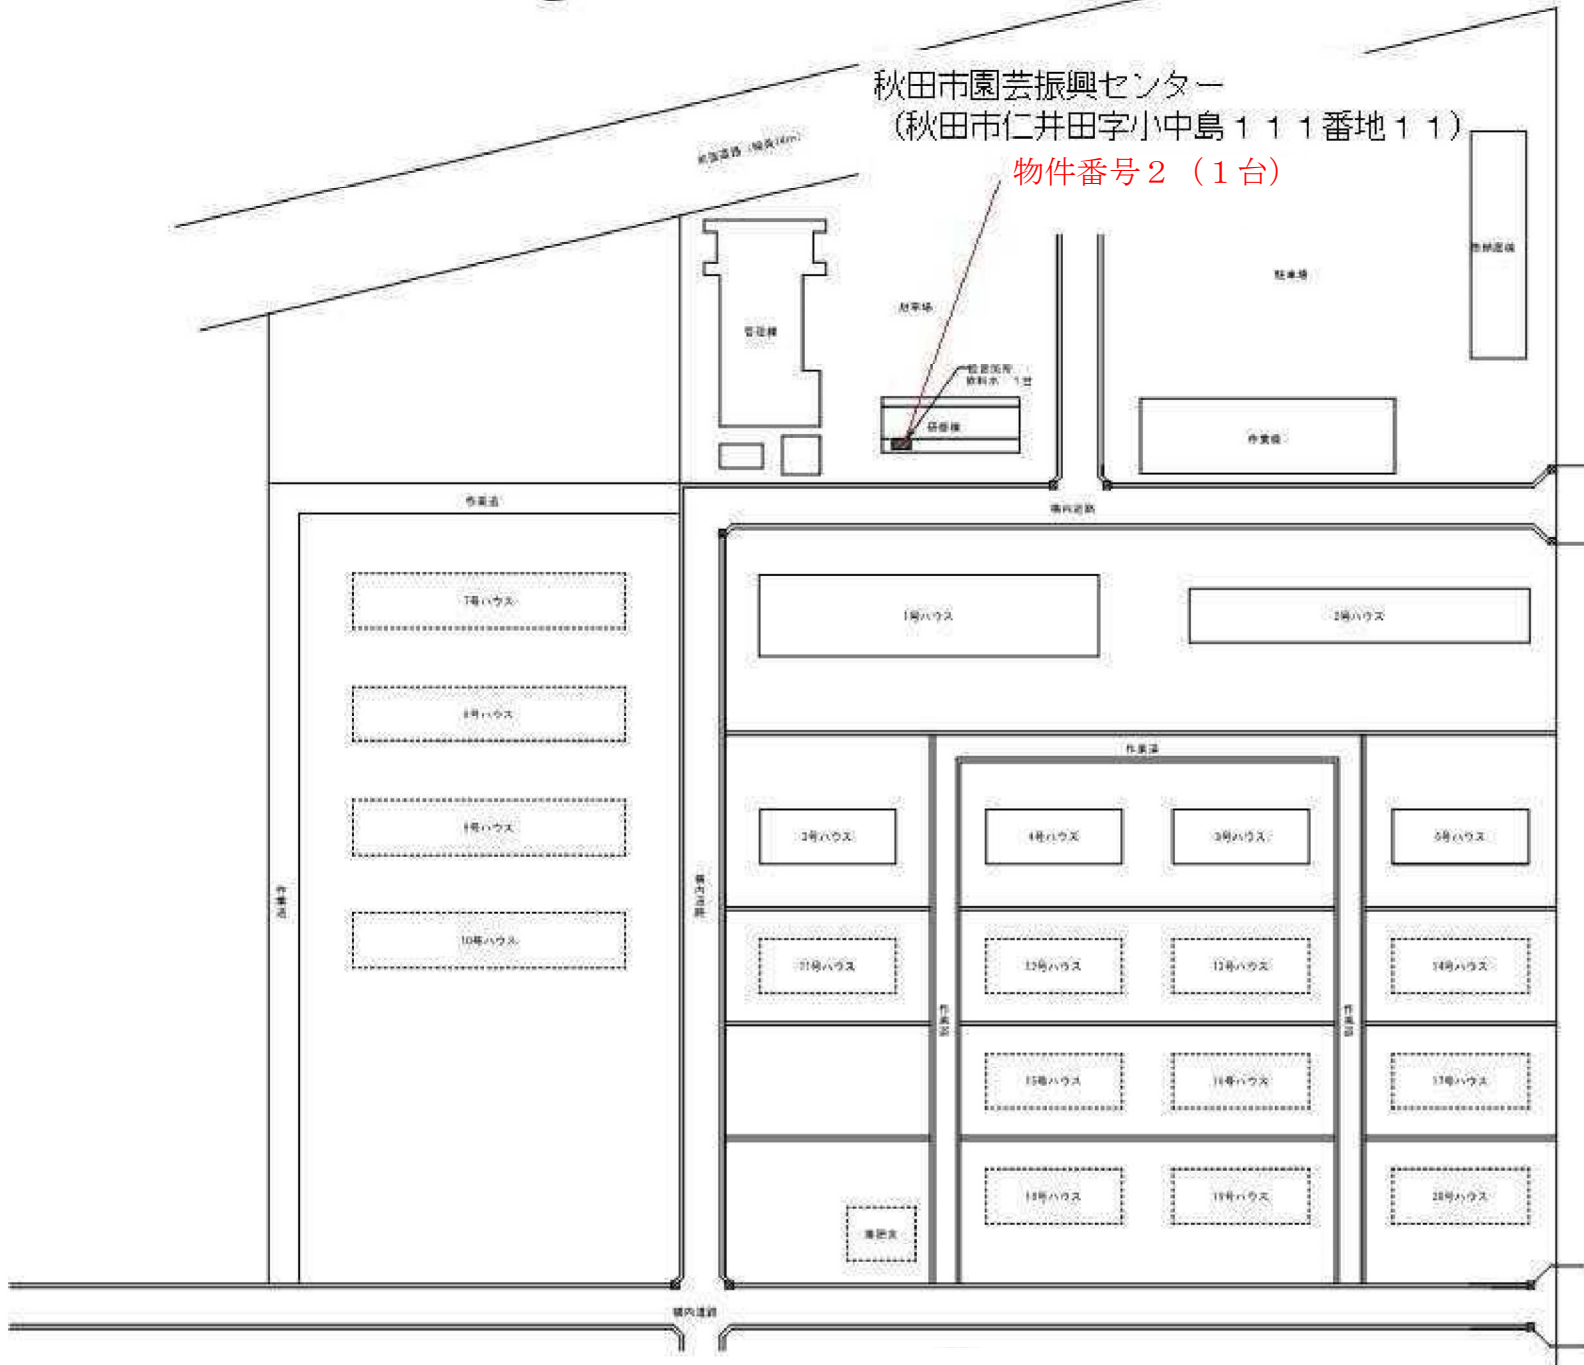

勤労者総合福祉センター（秋田テルサ）  
 （秋田市御所野地蔵田三丁目1番1号）

1F

2F

5F

秋田市園芸振興センター  
(秋田市仁井田字小中島111番地11)

物件番号2 (1台)

物件番号3 (1台)