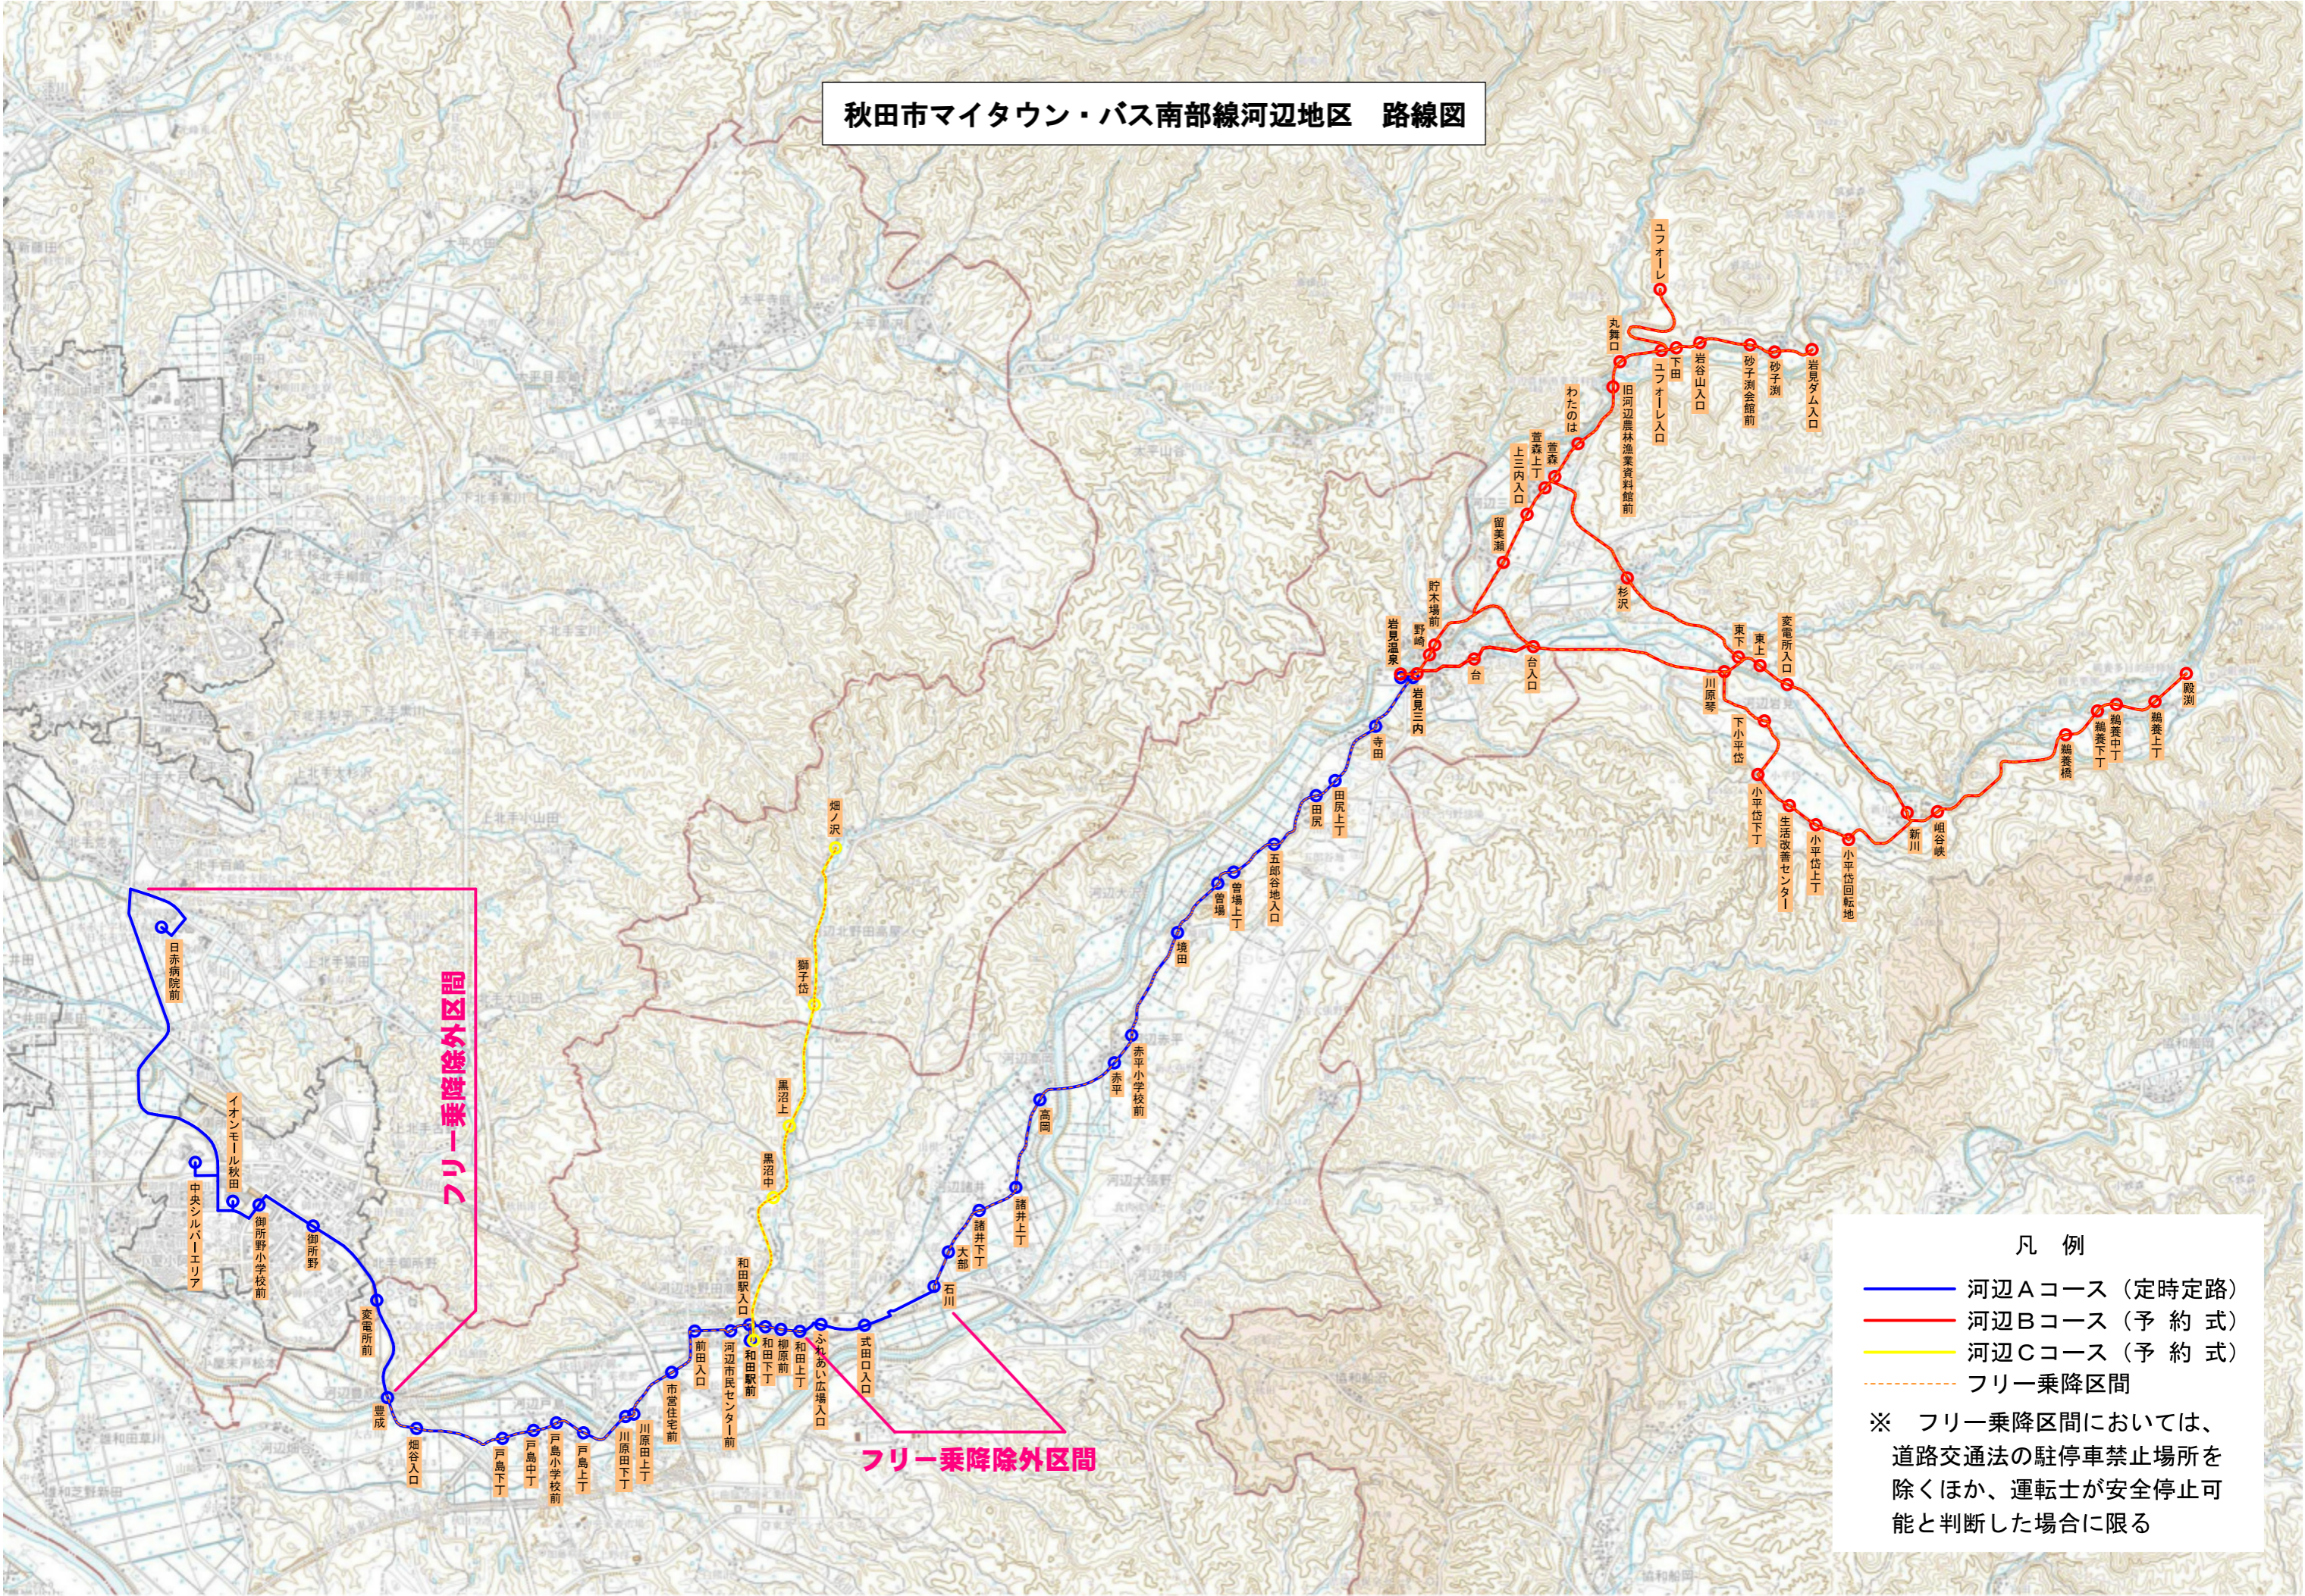

# 秋田市マイタウン・バス南部線河辺地区 路線図

## 凡例

- 河辺Aコース (定時定路)
- 河辺Bコース (予約式)
- 河辺Cコース (予約式)
- フリー乗降区間

※ フリー乗降区間においては、  
 道路交通法の駐停車禁止場所を  
 除くほか、運転士が安全停止可  
 能と判断した場合に限る