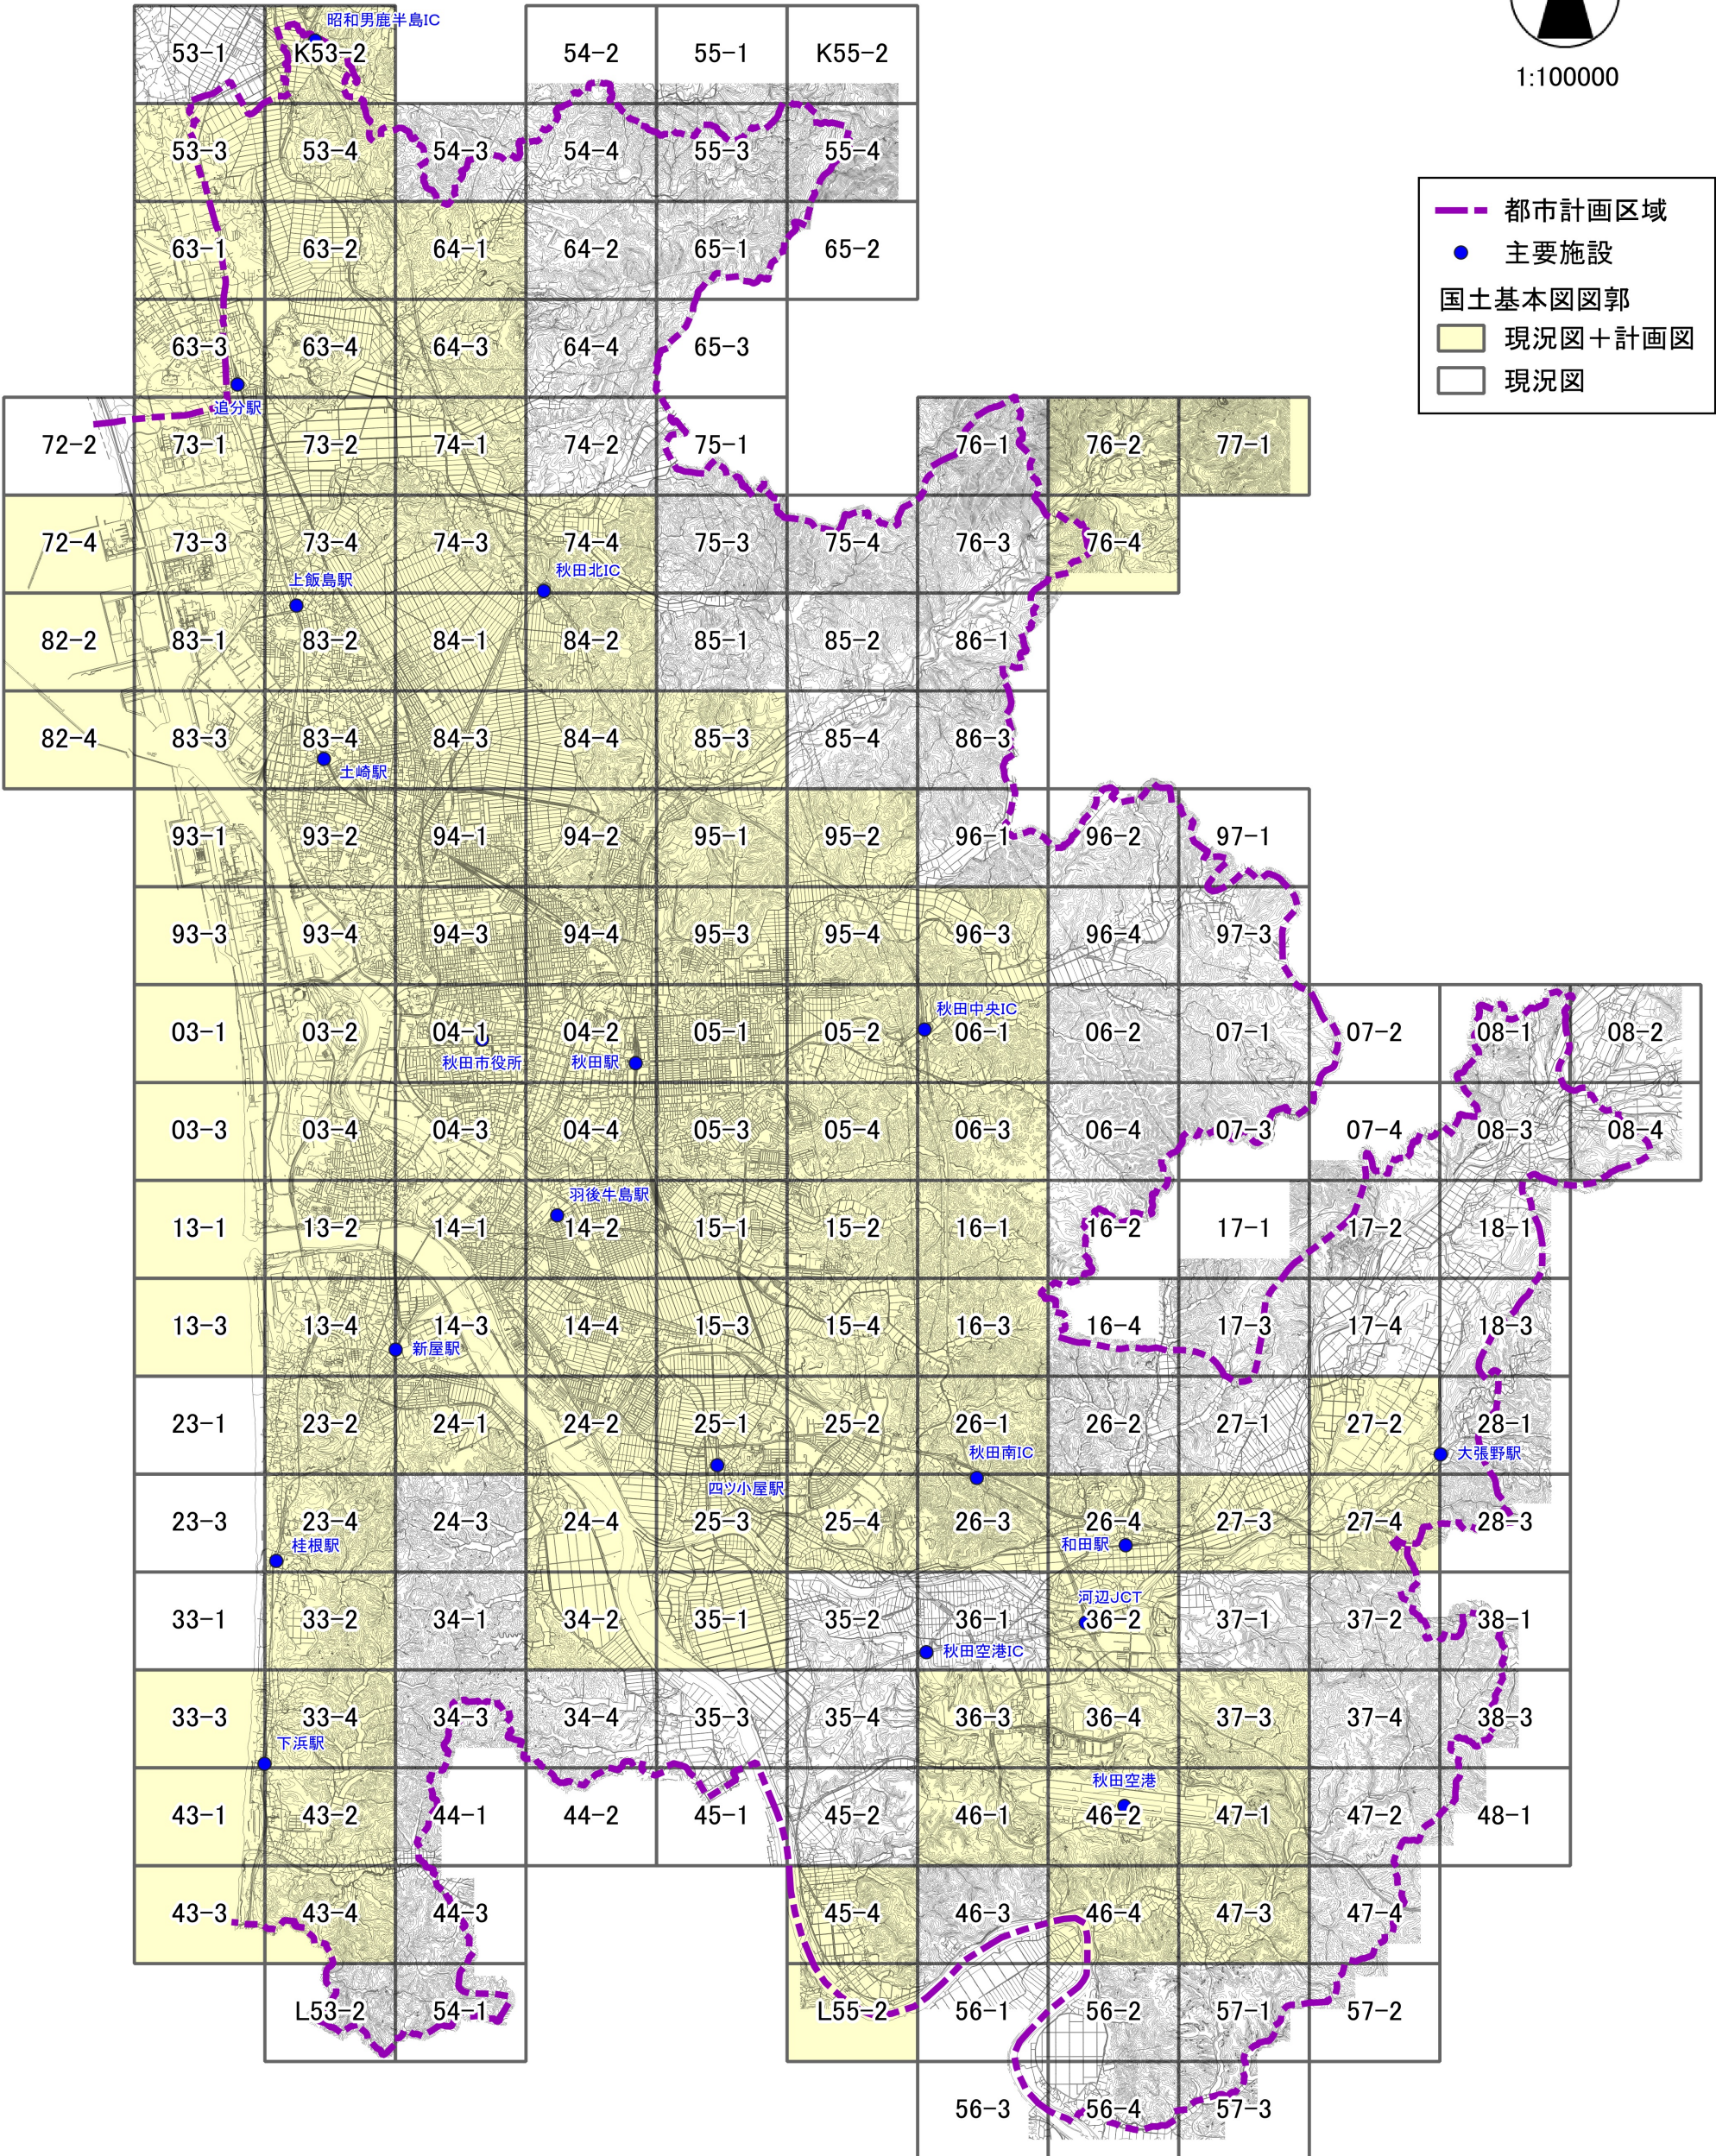

国土基本図図郭一覽

1:100000

- 都市計画区域
- 主要施設
- 国土基本図図郭
 - 現況図+計画図
 - 現況図

0 2000 4000 6000 8000 10000 m