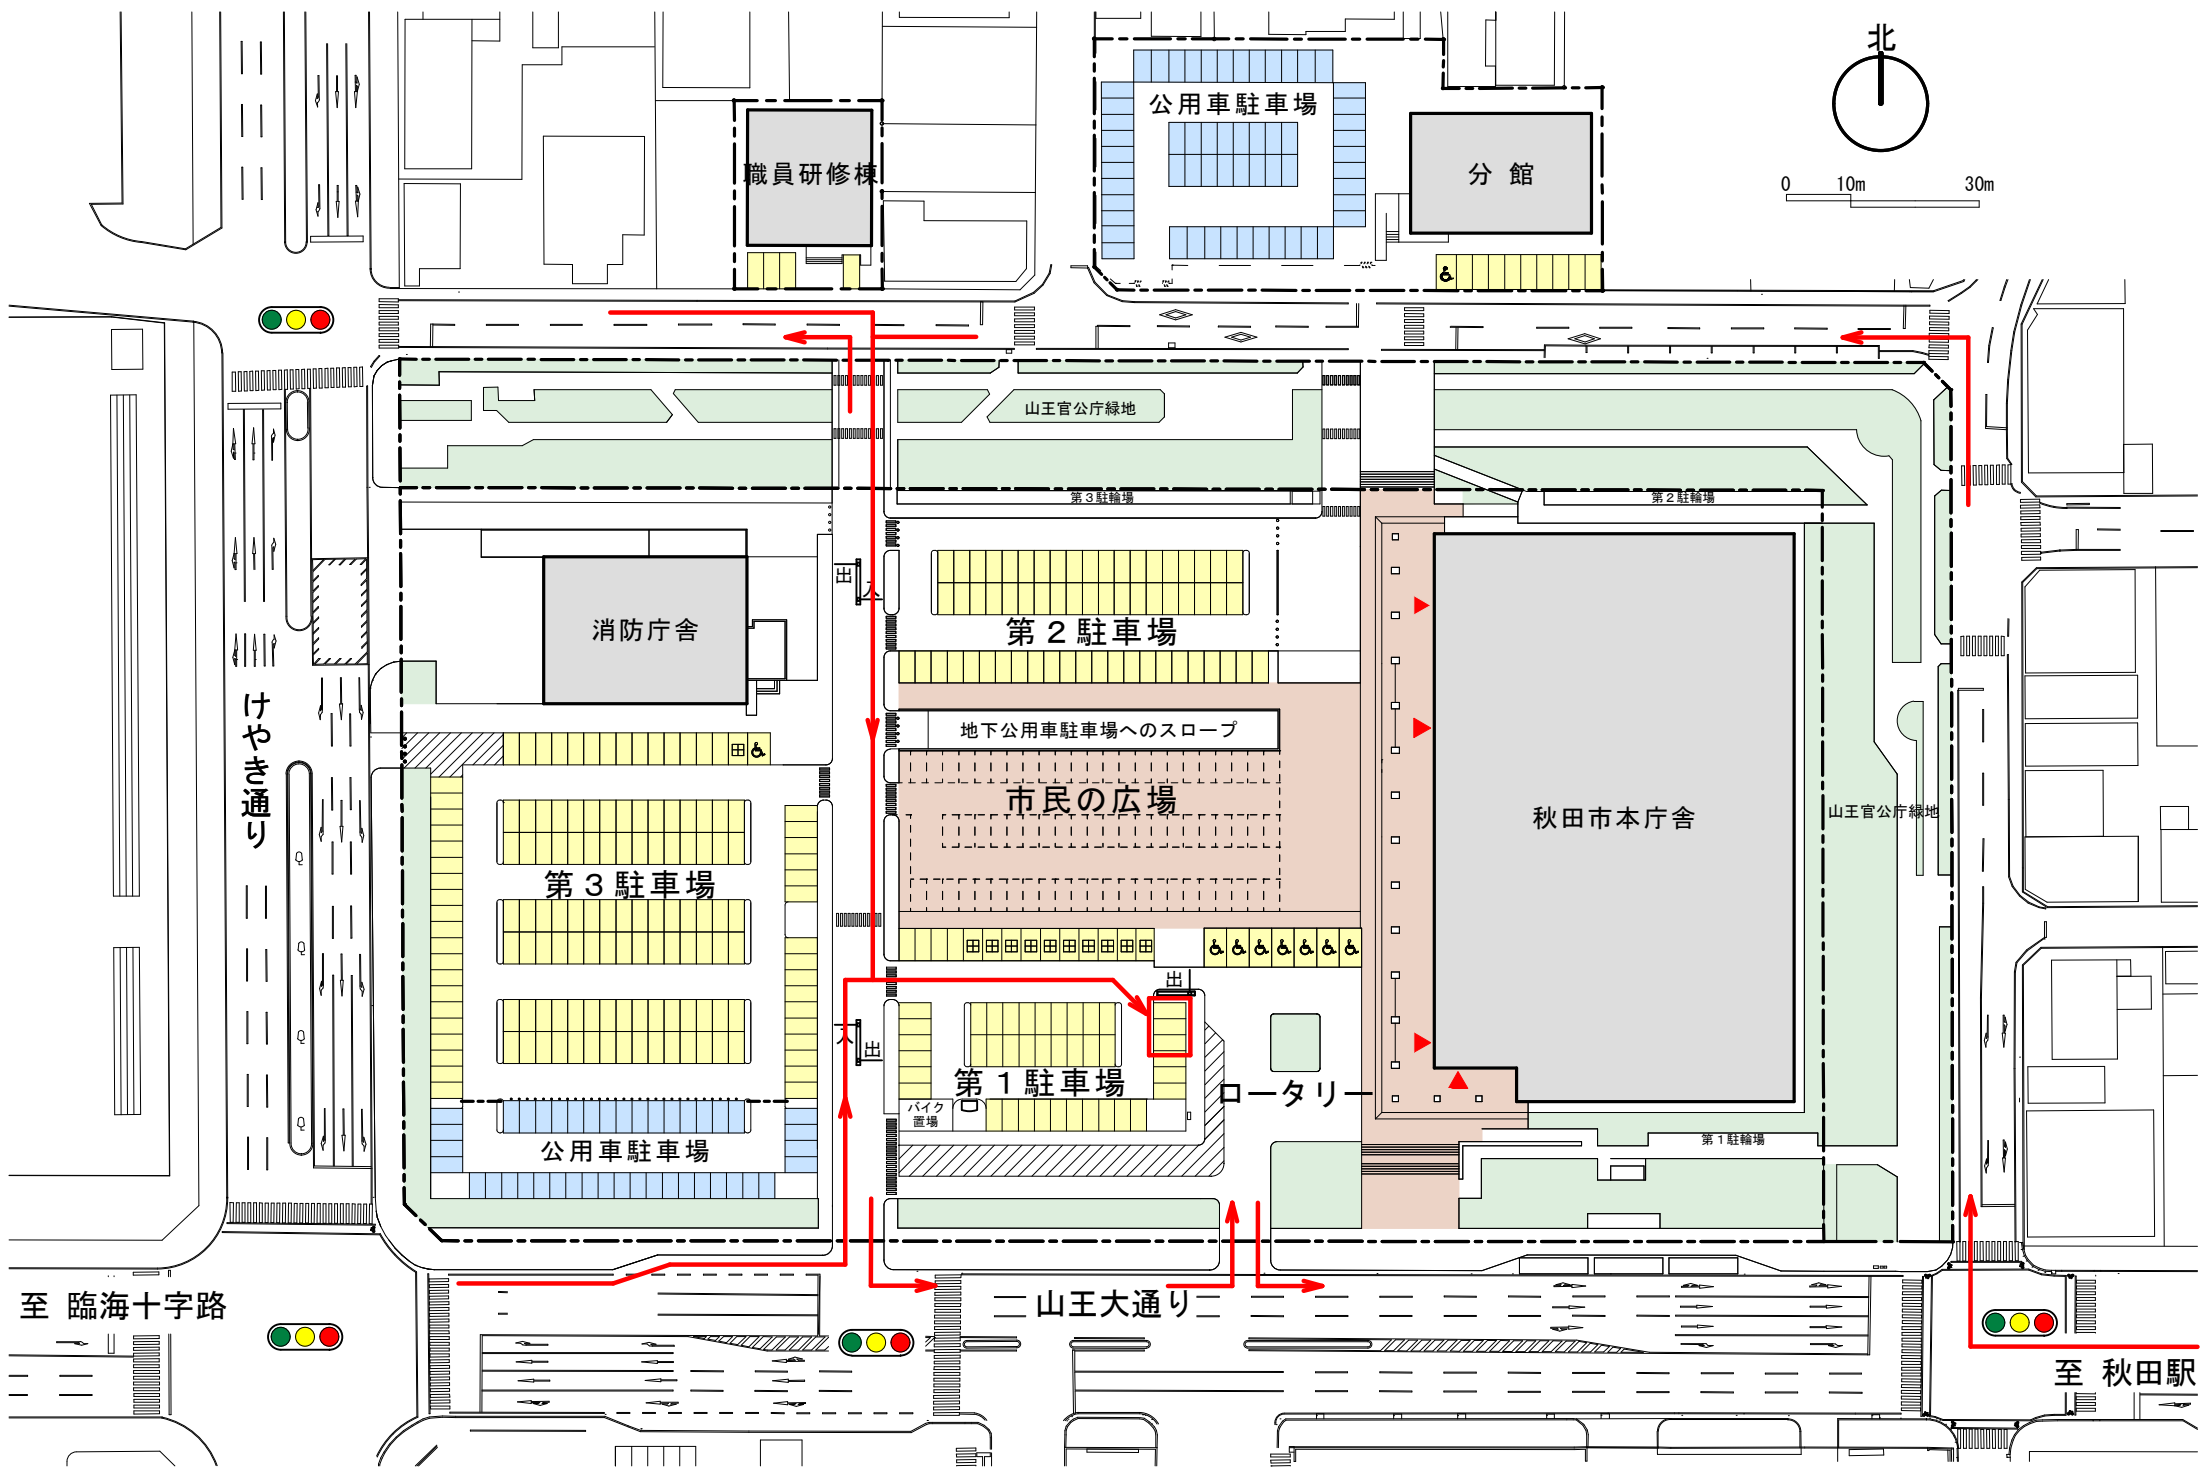

0 10m 30m

至 臨海十字路

二山王大通り

至 秋田駅