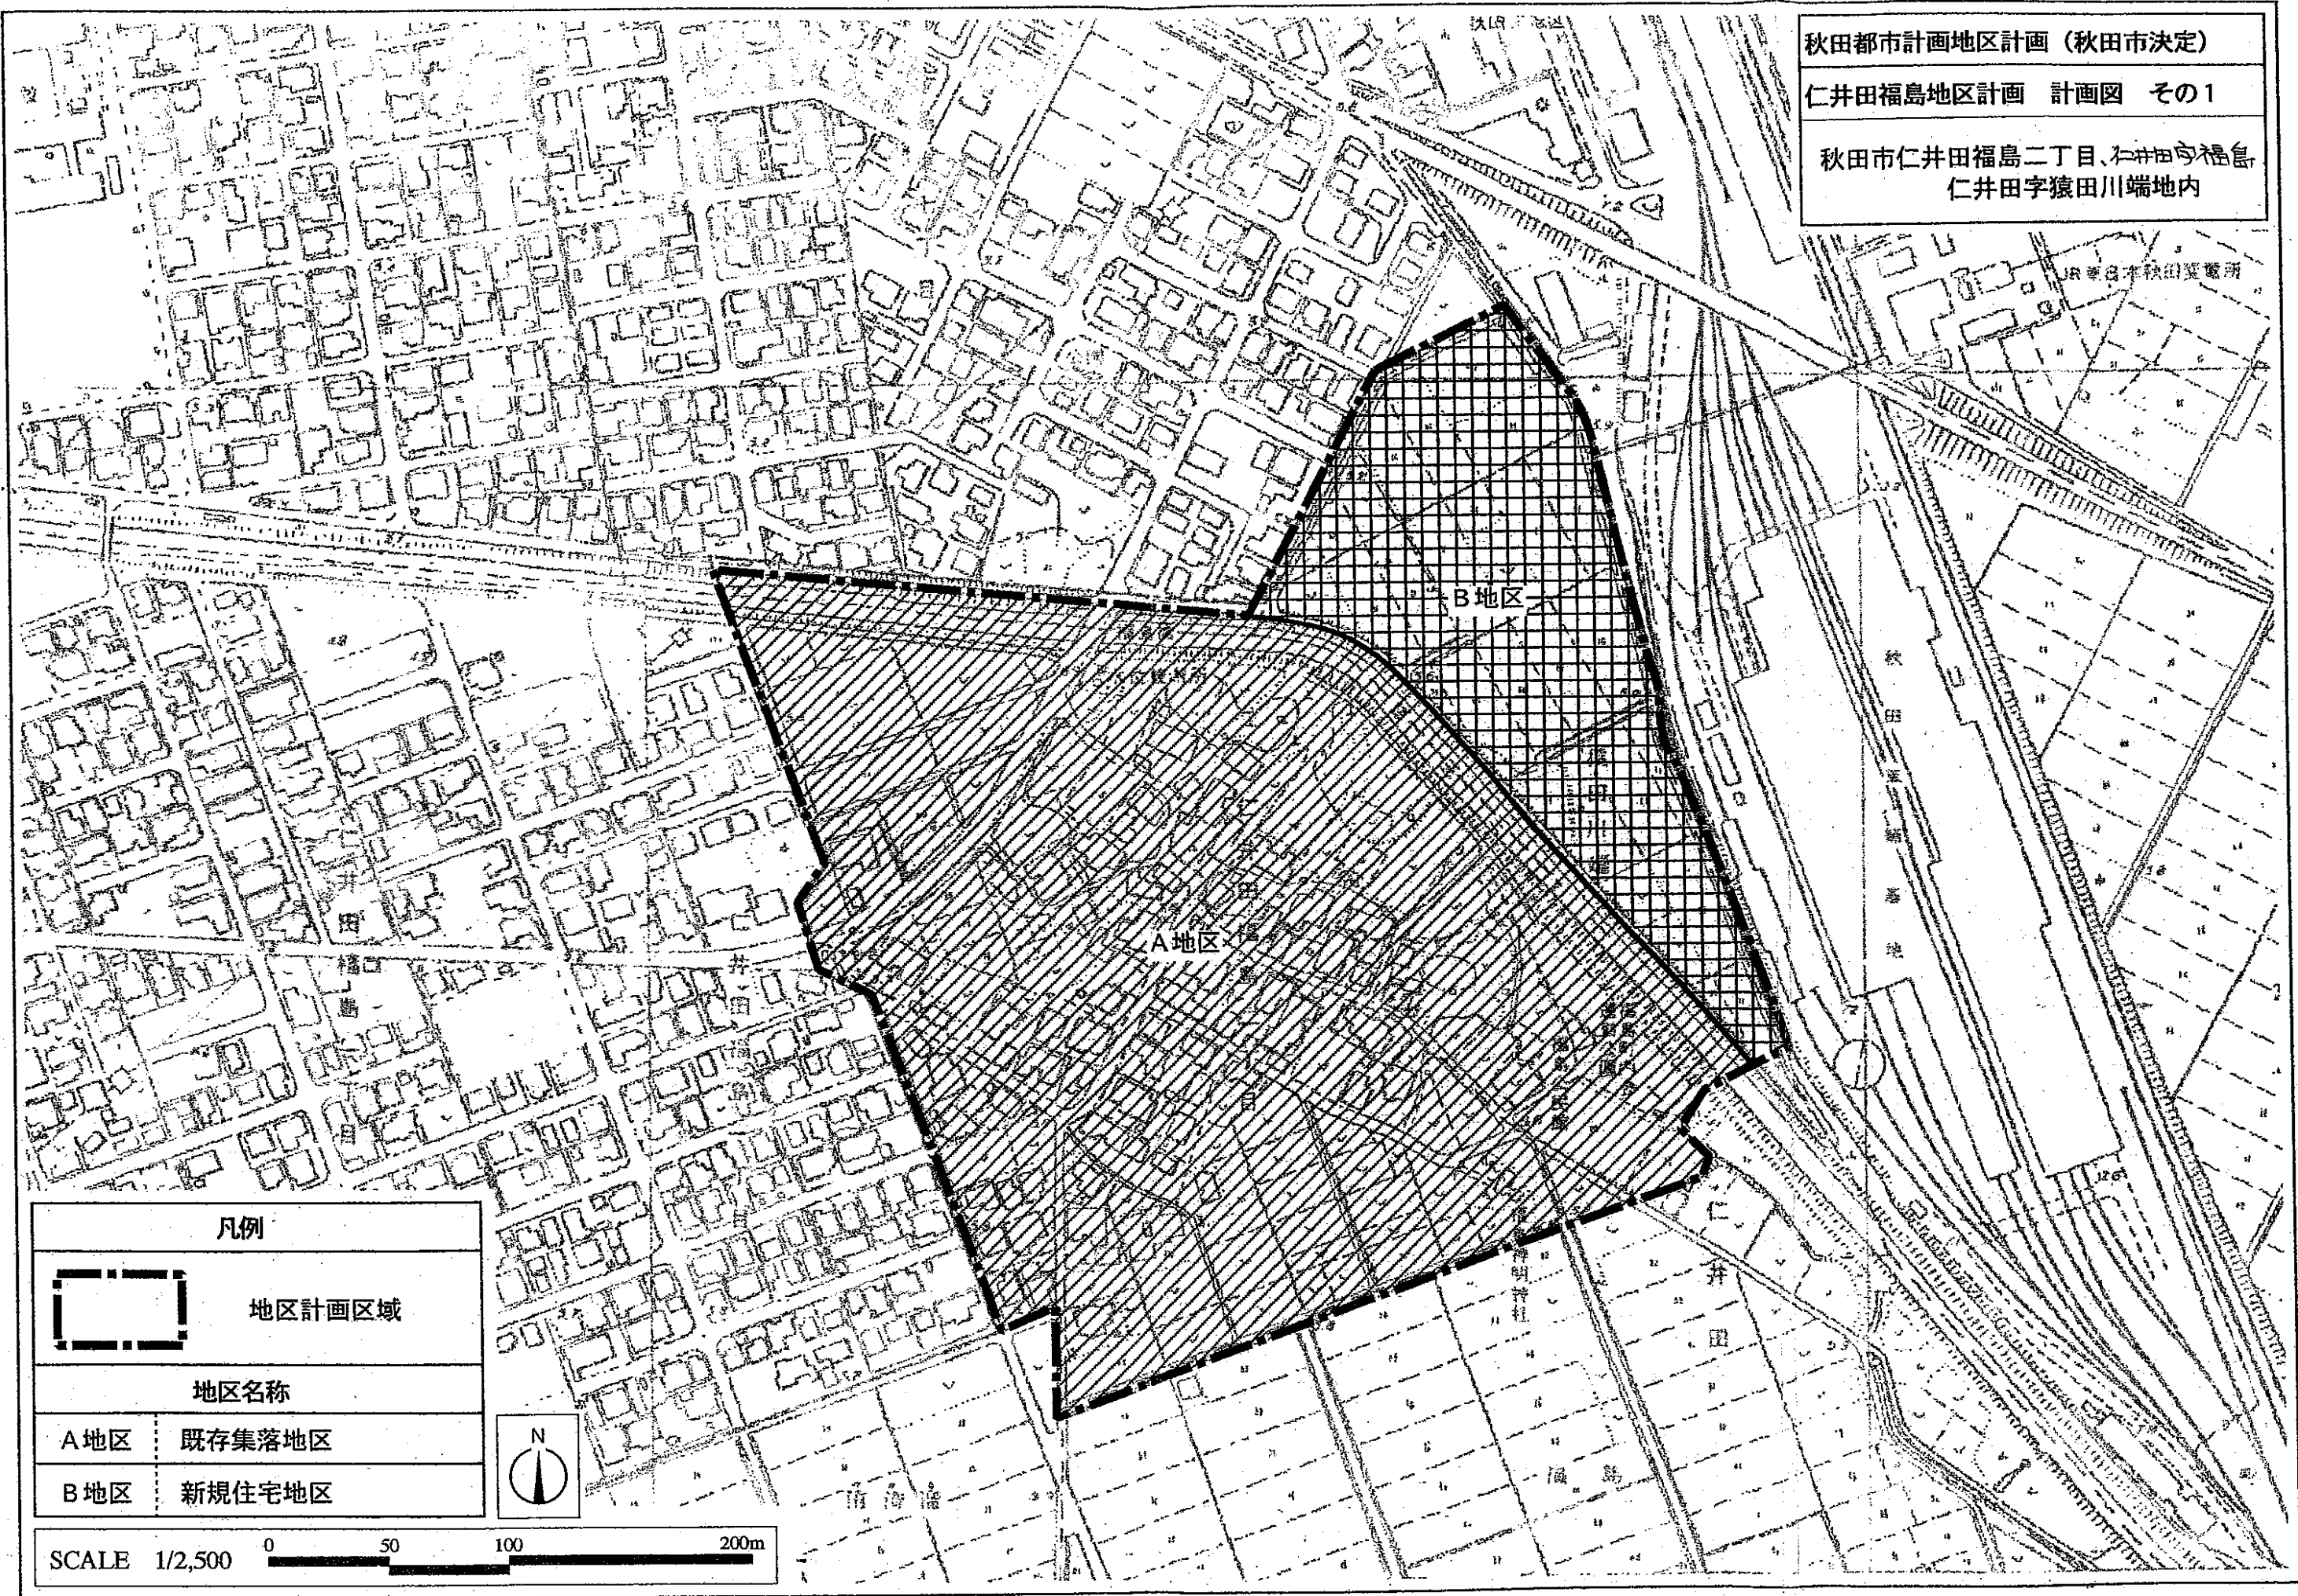

秋田都市計画地区計画 (秋田市決定)
 仁井田福島地区計画 計画図 その1
 秋田市仁井田福島二丁目、仁井田字福島
 仁井田字猿田川端地内

凡例	
	地区計画区域
地区名称	
A地区	既存集落地区
B地区	新規住宅地区

SCALE 1/2,500

凡例		
地区計画区域		
道路		
区画道路 第1号	幅員 6m 拡幅	
区画道路 第2号	幅員 6m 新設・拡幅	
区画道路 第3号	幅員 6m 新設	
区画道路 第4号	幅員 6m 新設	
区画道路 第5号	幅員 6m 拡幅	
区画道路 第6号	幅員 6m 拡幅	
区画道路 第7号	幅員 4m 拡幅	
区画道路 第8号	幅員 6m 拡幅	
区画道路 第9号	幅員 6m 拡幅	
区画道路 第12号	幅員 6m 拡幅	
区画道路 第13号	幅員 6m 拡幅	
区画道路 第14号	幅員 6m 新設	
区画道路 第15号	幅員 4m 拡幅	
区画道路 第16号	幅員 6m 新設・拡幅	
区画道路 第17号	幅員 6m 拡幅	
区画道路 第18号	幅員 6m 拡幅	
区画道路 第19号	幅員 6m 新設・拡幅	
区画道路 第20号	幅員 6m 拡幅	
区画道路 第21～27号	幅員 6m 新設	
その他		
公園 第1号	新設	
公園 第2号	既存	
公園 第3号	新設	