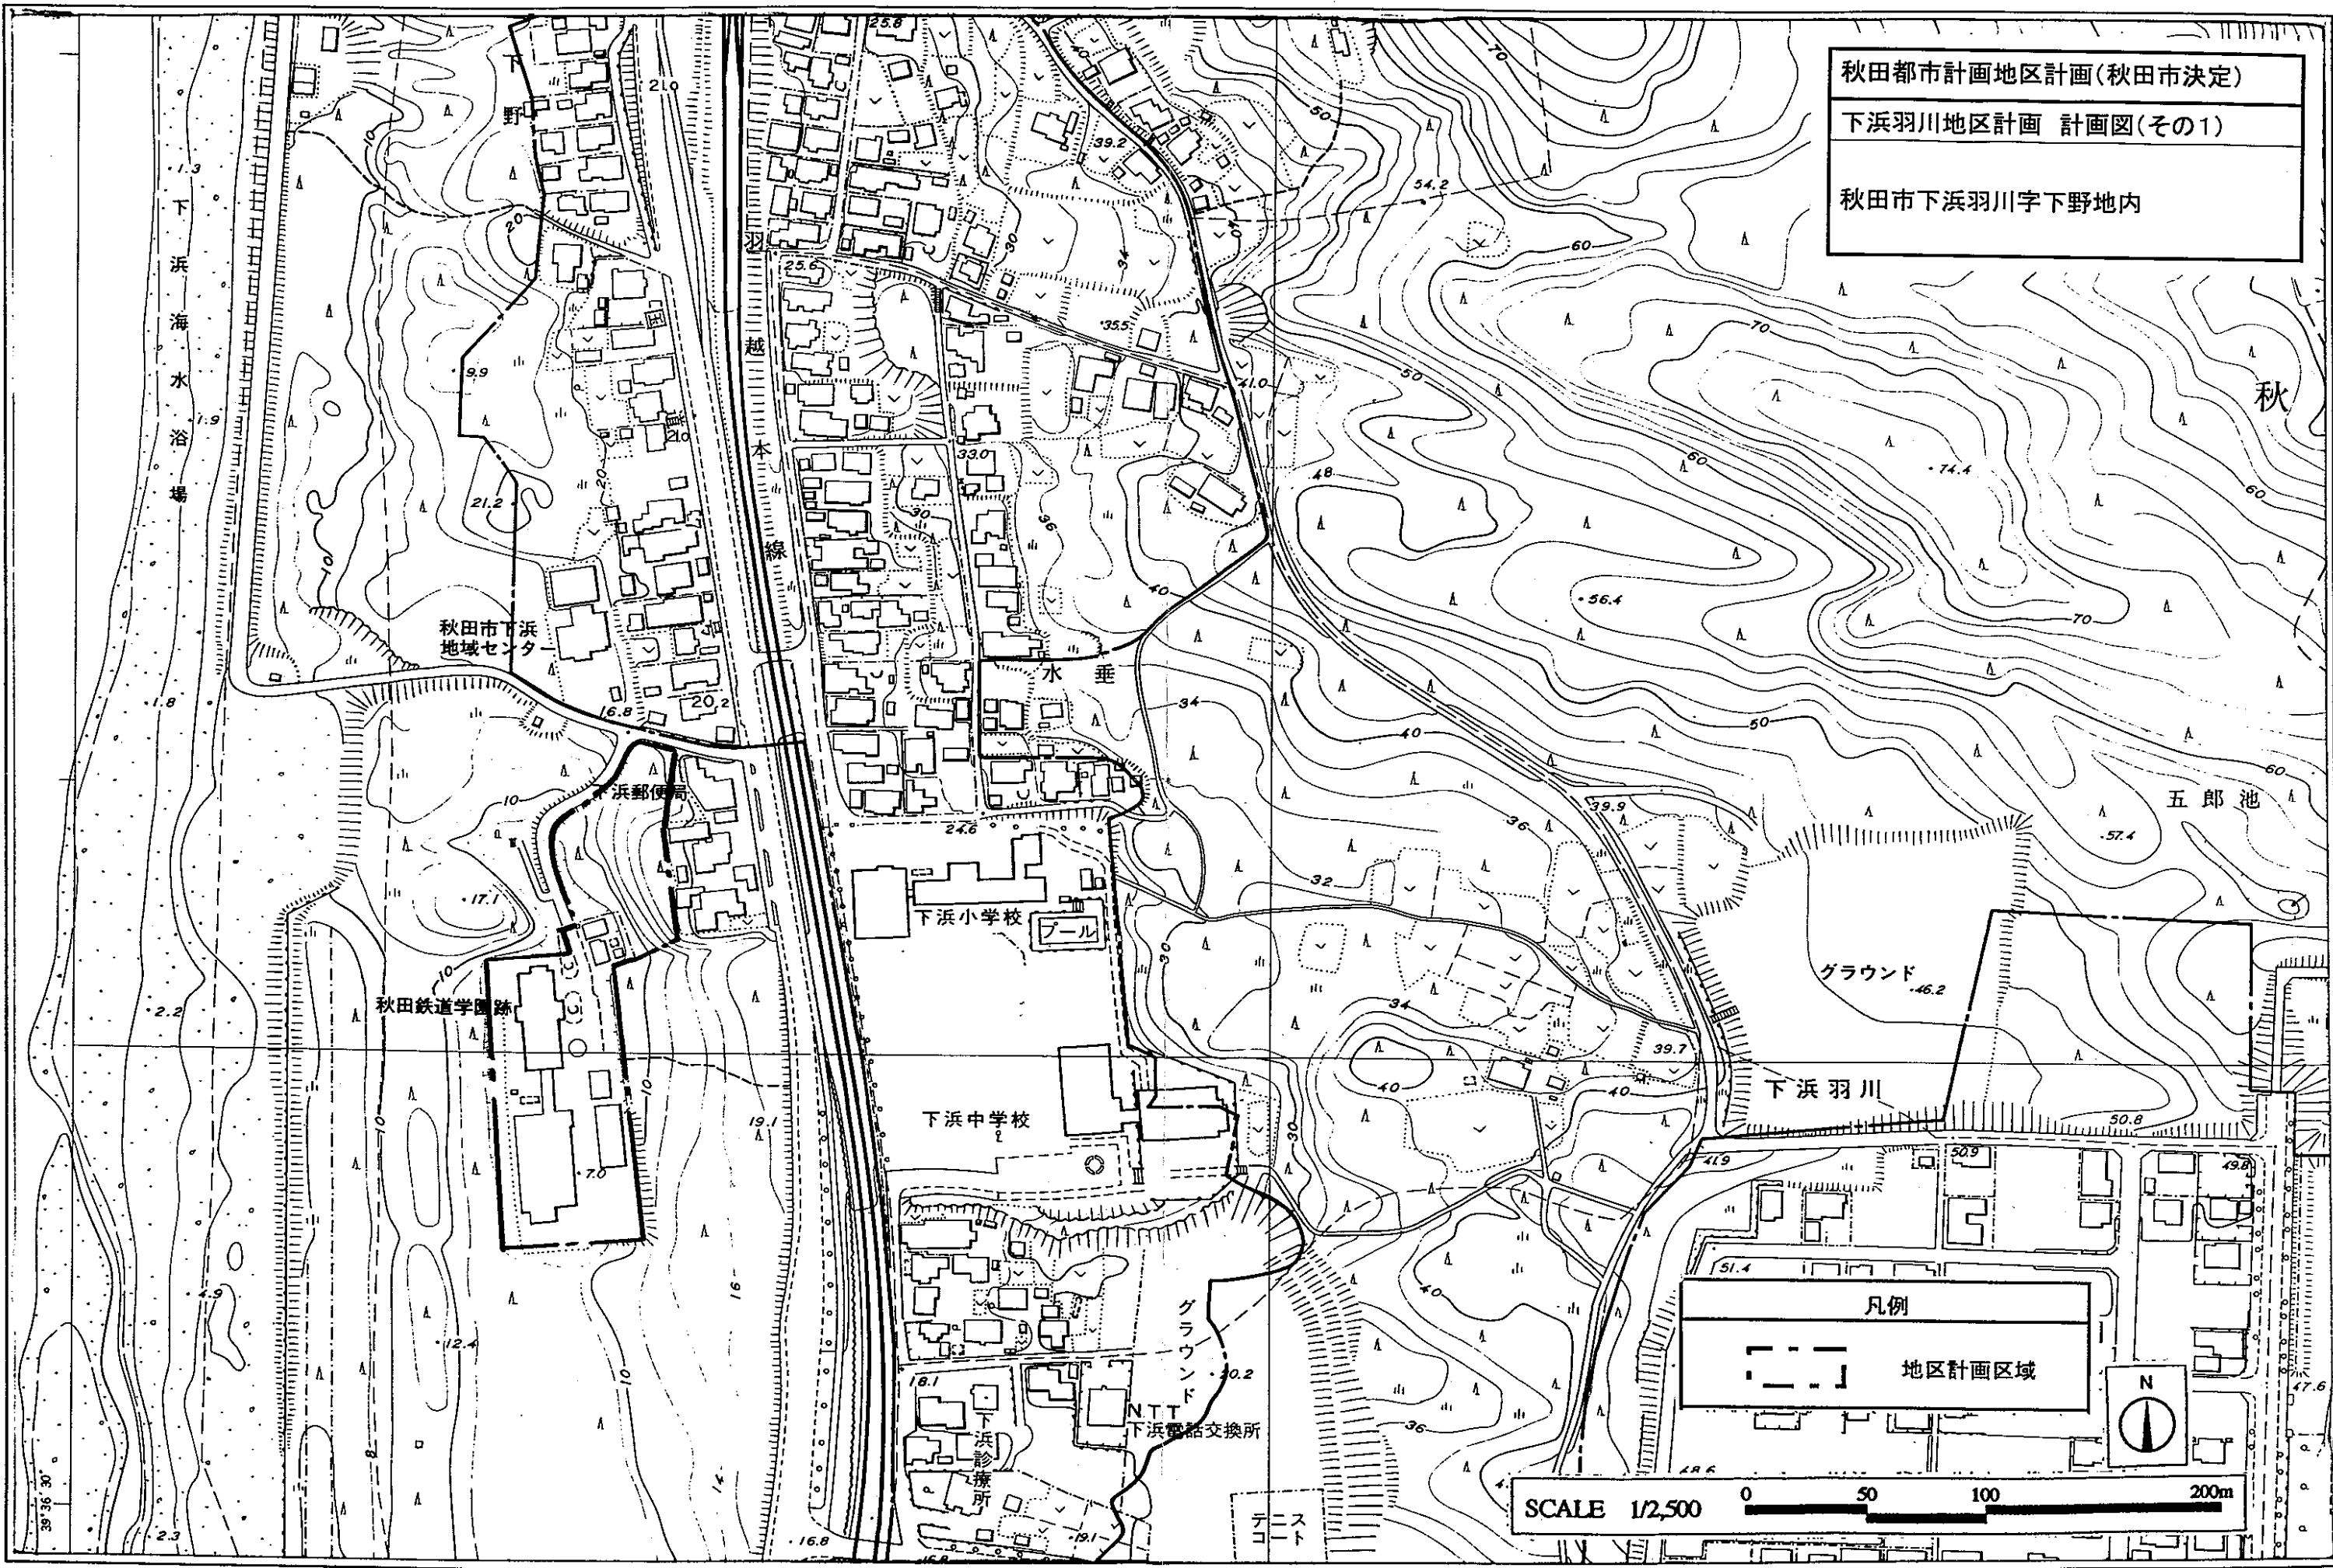

秋田都市計画地区計画(秋田市決定)
 下浜羽川地区計画 計画図(その1)
 秋田市下浜羽川字下野地内

秋田都市計画地区計画(秋田市決定)
 下浜羽川地区計画 計画図(その2)
 秋田市下浜羽川字下野地内

凡 例		
	地区計画区域	
その他		
	緑地 第1号	新設