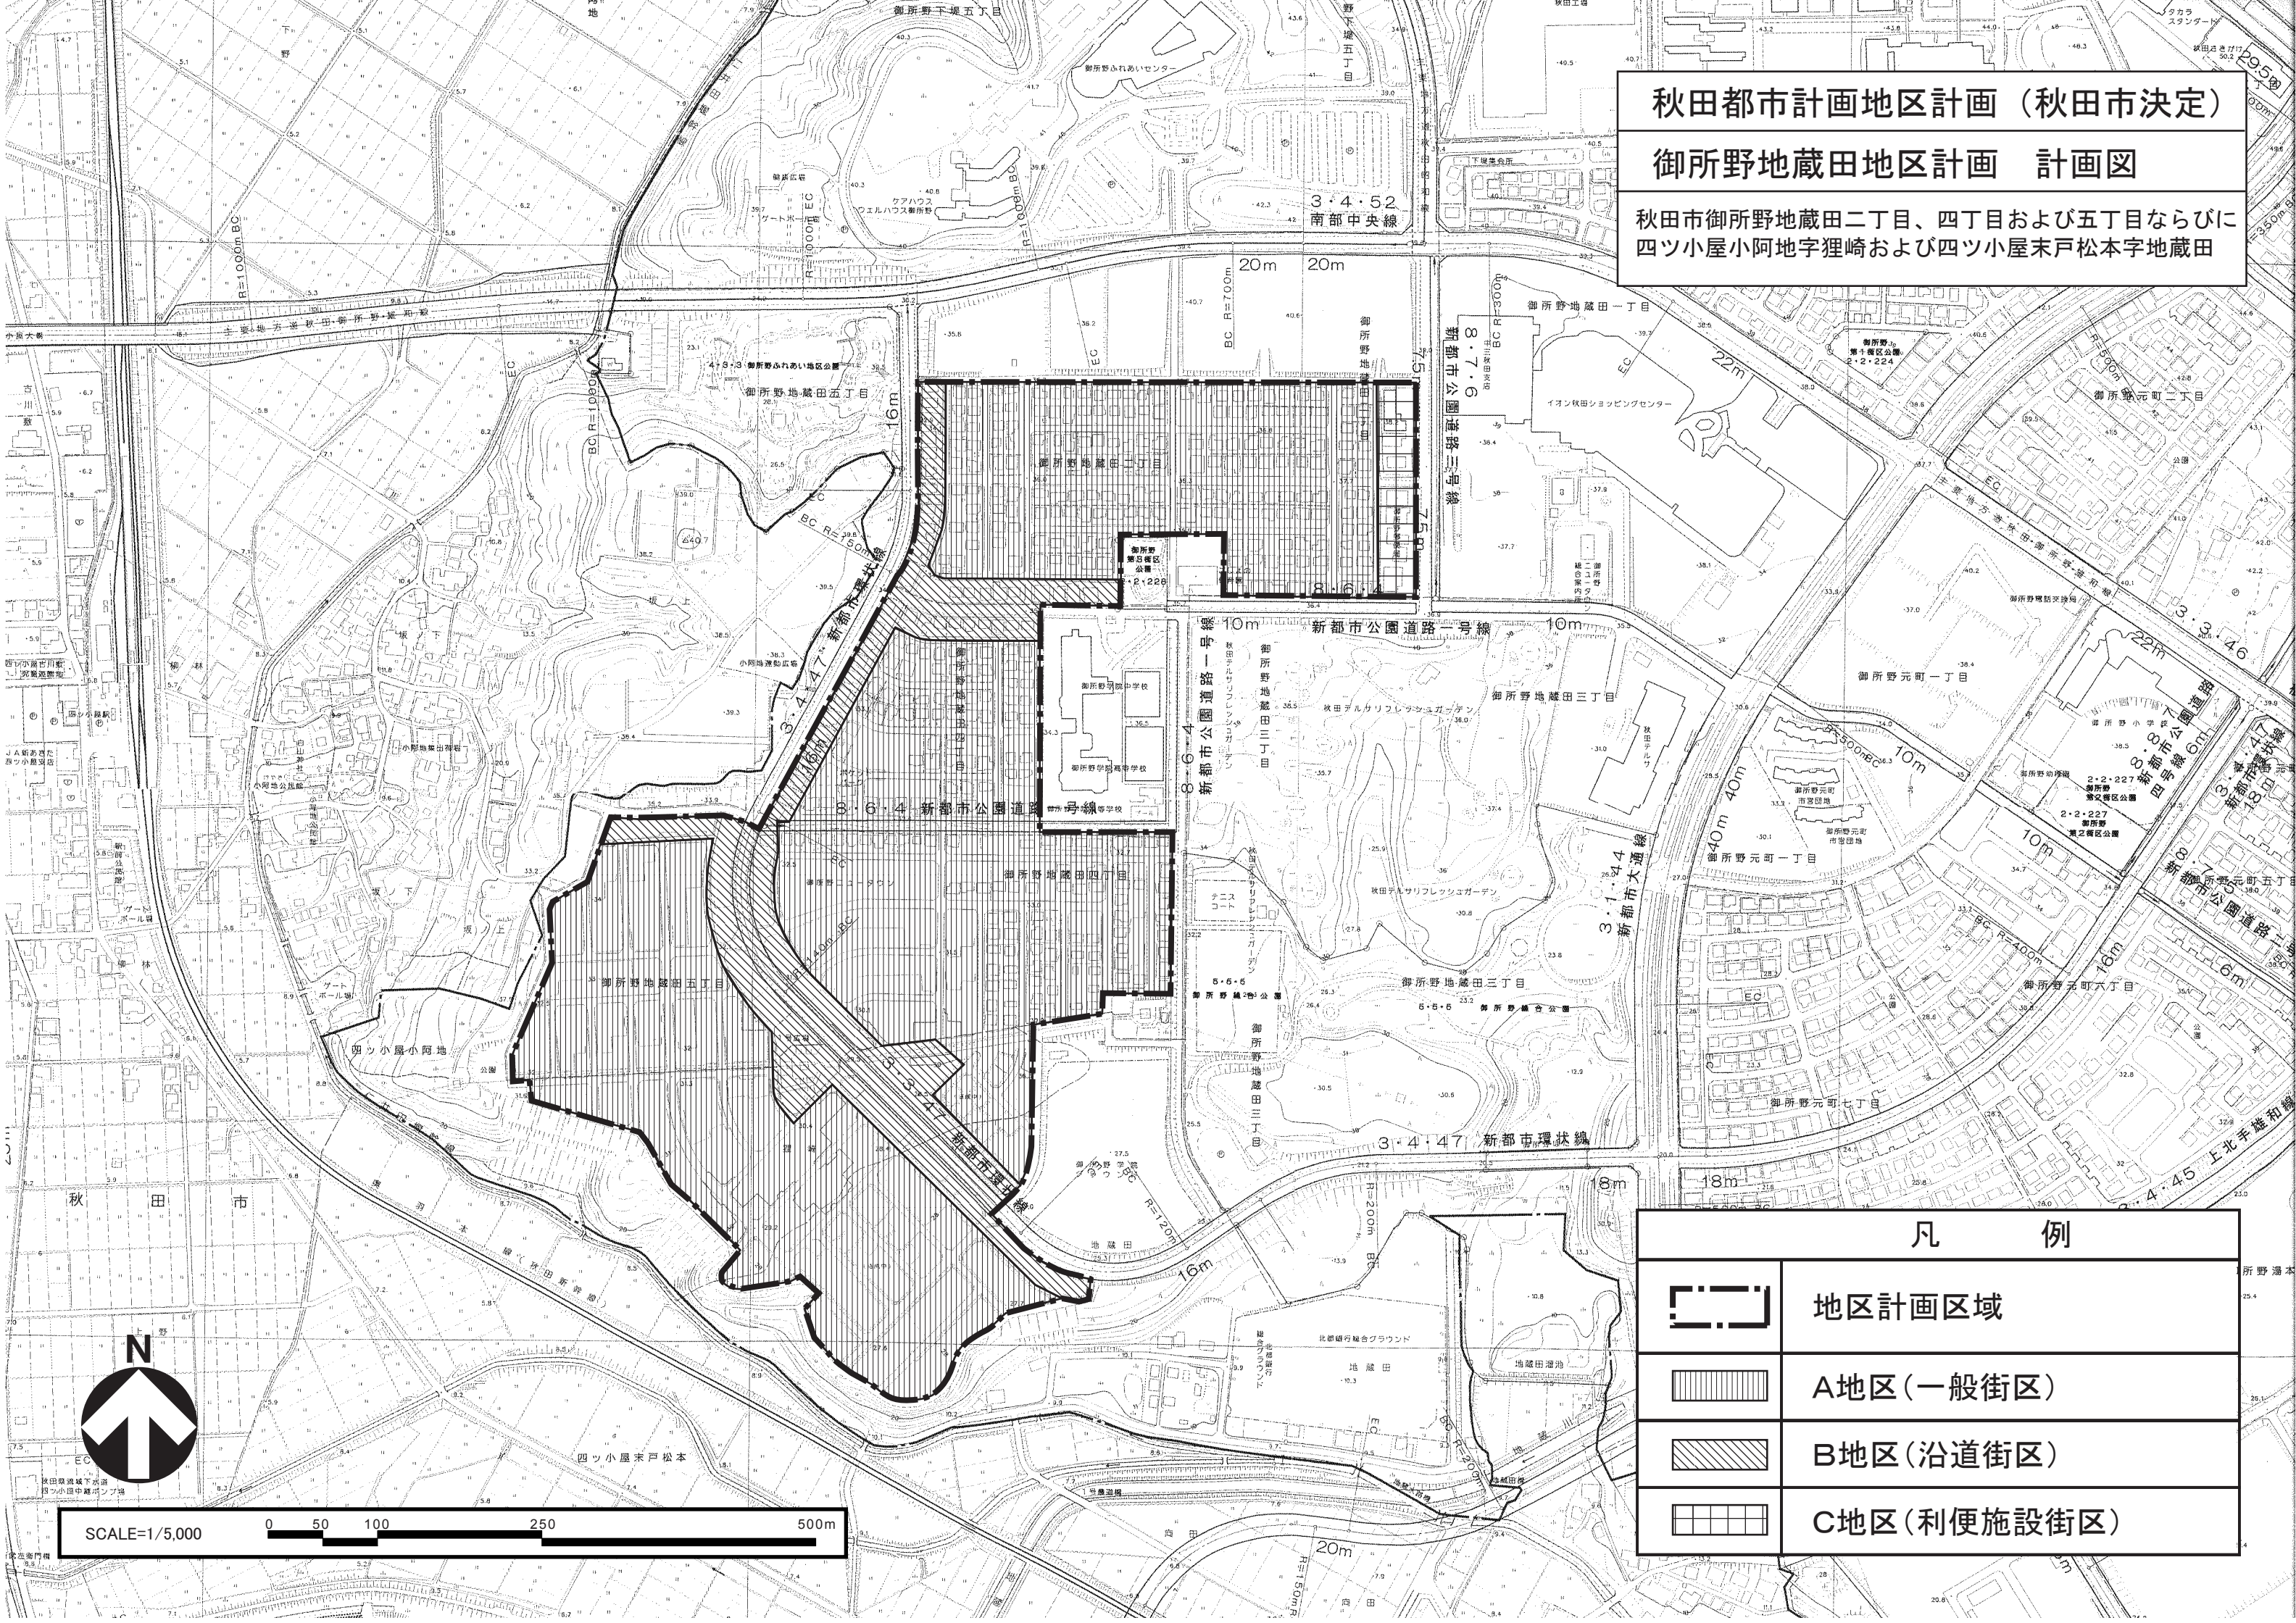

# 秋田都市計画地区計画（秋田市決定）

## 御所野地蔵田地区計画 計画図

秋田市御所野地蔵田二丁目、四丁目および五丁目ならびに四ツ小屋小阿地字狸崎および四ツ小屋末戸松本字地蔵田

凡 例	
	地区計画区域
	A地区(一般街区)
	B地区(沿道街区)
	C地区(利便施設街区)