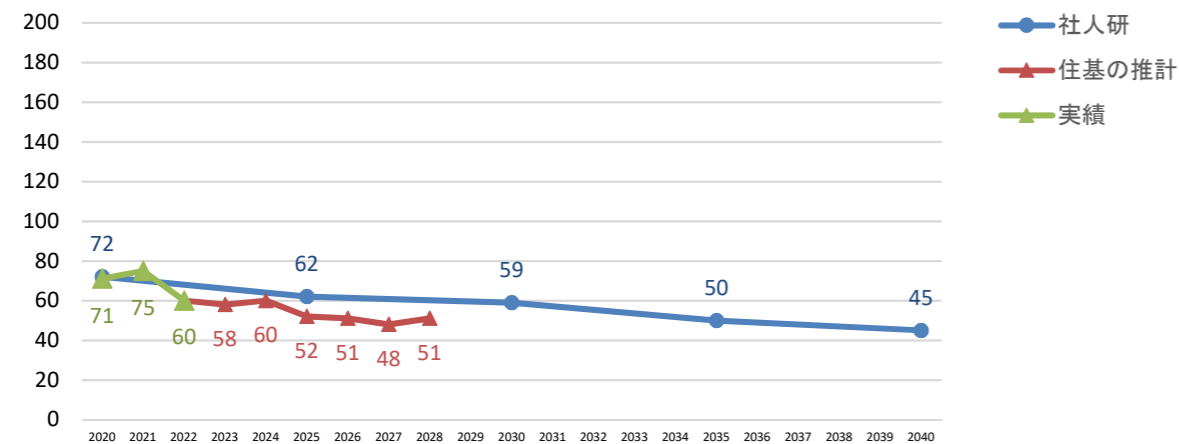

河辺地域ブロックの児童生徒数の将来推計

令和4年5月1日現在

(1) 小学校

①岩見三内小学校

②河辺小学校

③戸島小学校

(2) 中学校

①岩見三内中学校