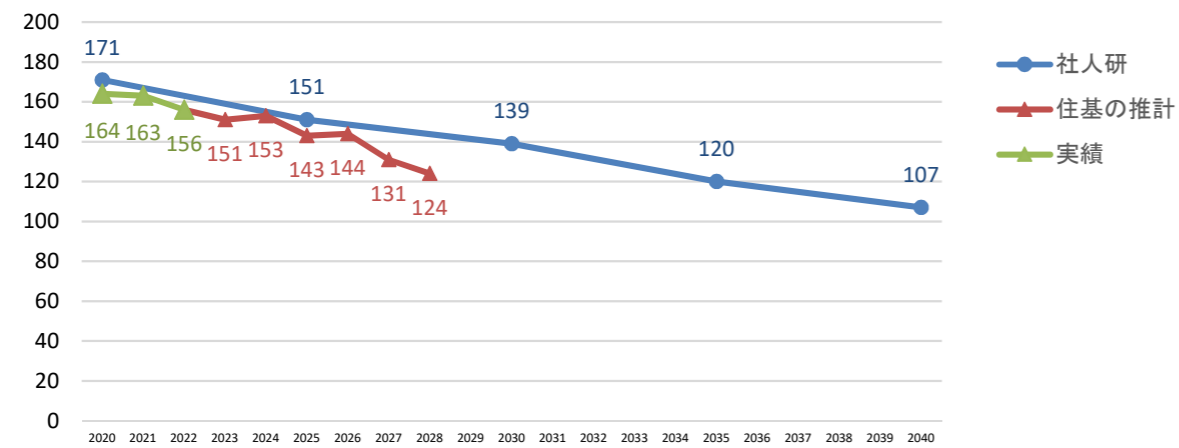

河辺地域ブロックの児童生徒数の将来推計

令和4年5月1日現在

(1) 小学校

①岩見三内小学校

②河辺小学校

③戸島小学校

(2) 中学校

①岩見三内中学校