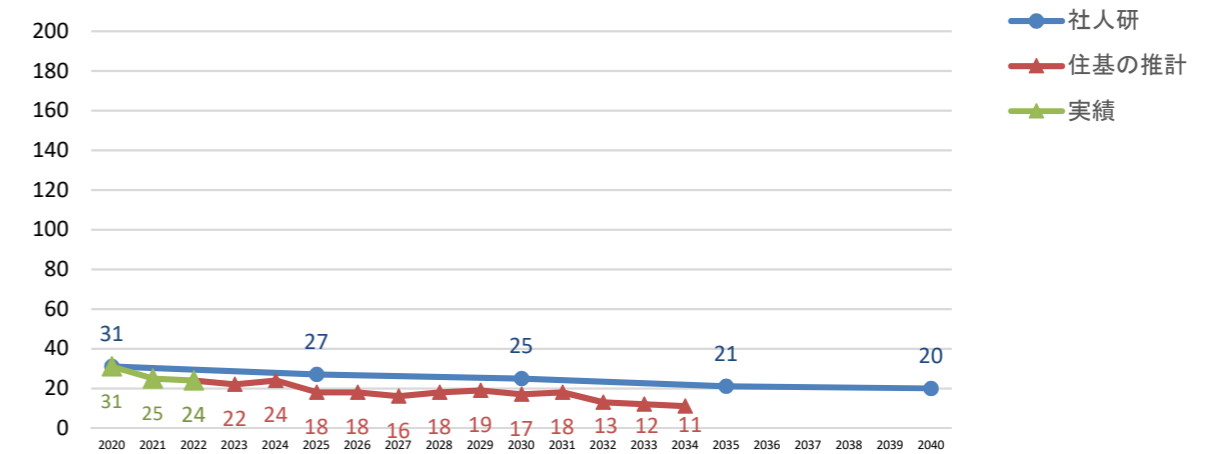

河辺地域ブロックの児童生徒数の将来推計

令和4年5月1日現在

(1) 小学校

①岩見三内小学校

②河辺小学校

③戸島小学校

(2) 中学校

①岩見三内中学校