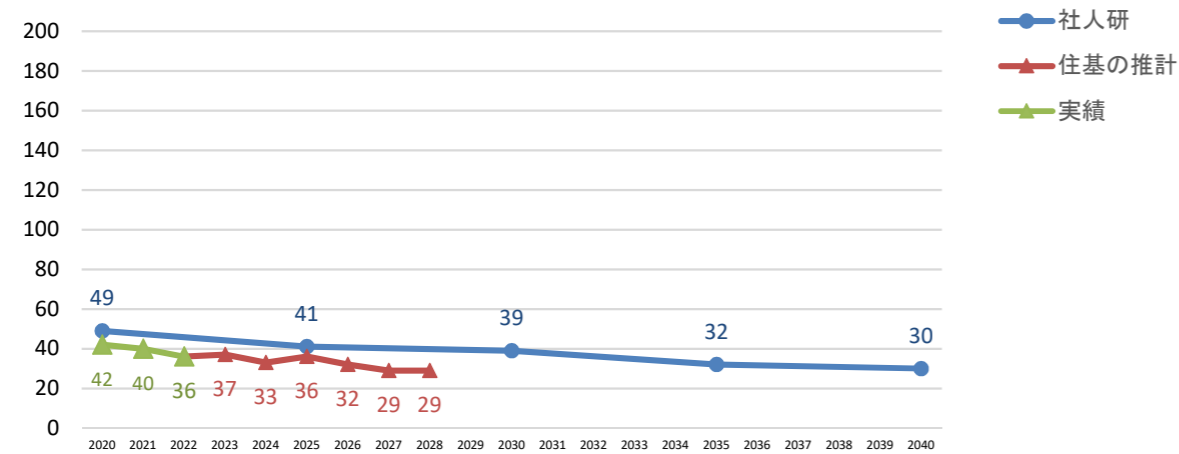

河辺地域ブロックの児童生徒数の将来推計

令和4年5月1日現在

(1) 小学校

①岩見三内小学校

②河辺小学校

③戸島小学校

(2) 中学校

①岩見三内中学校