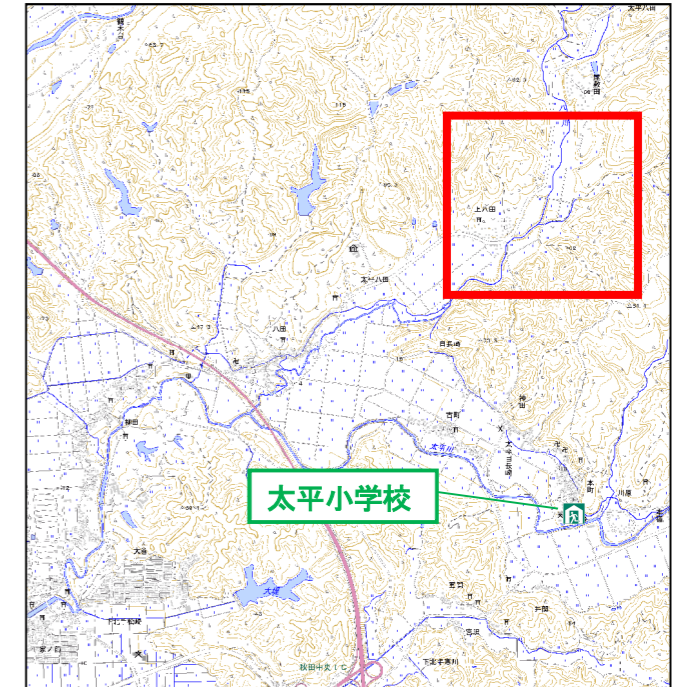

秋田市土砂災害ハザードマップ (太平八田字上八田・平ノ脇・館ヶ沢)

問い合わせ先：
秋田市総務部防災安全対策課
秋田県秋田地域振興局建設部保全・環境課 河川保全班

令和3年4月発行

電話 018-888-5434

電話 018-860-3482

自然災害に対しては、各人が自らの判断で避難行動をとることが原則です。
日頃から、家族や町内会等で、避難場所や、避難時の行動について、確認しておきましょう。

凡例

項目	記号
土砂災害警戒区域	
土砂災害特別警戒区域	
土石流危険溪流	
指定緊急避難場所	