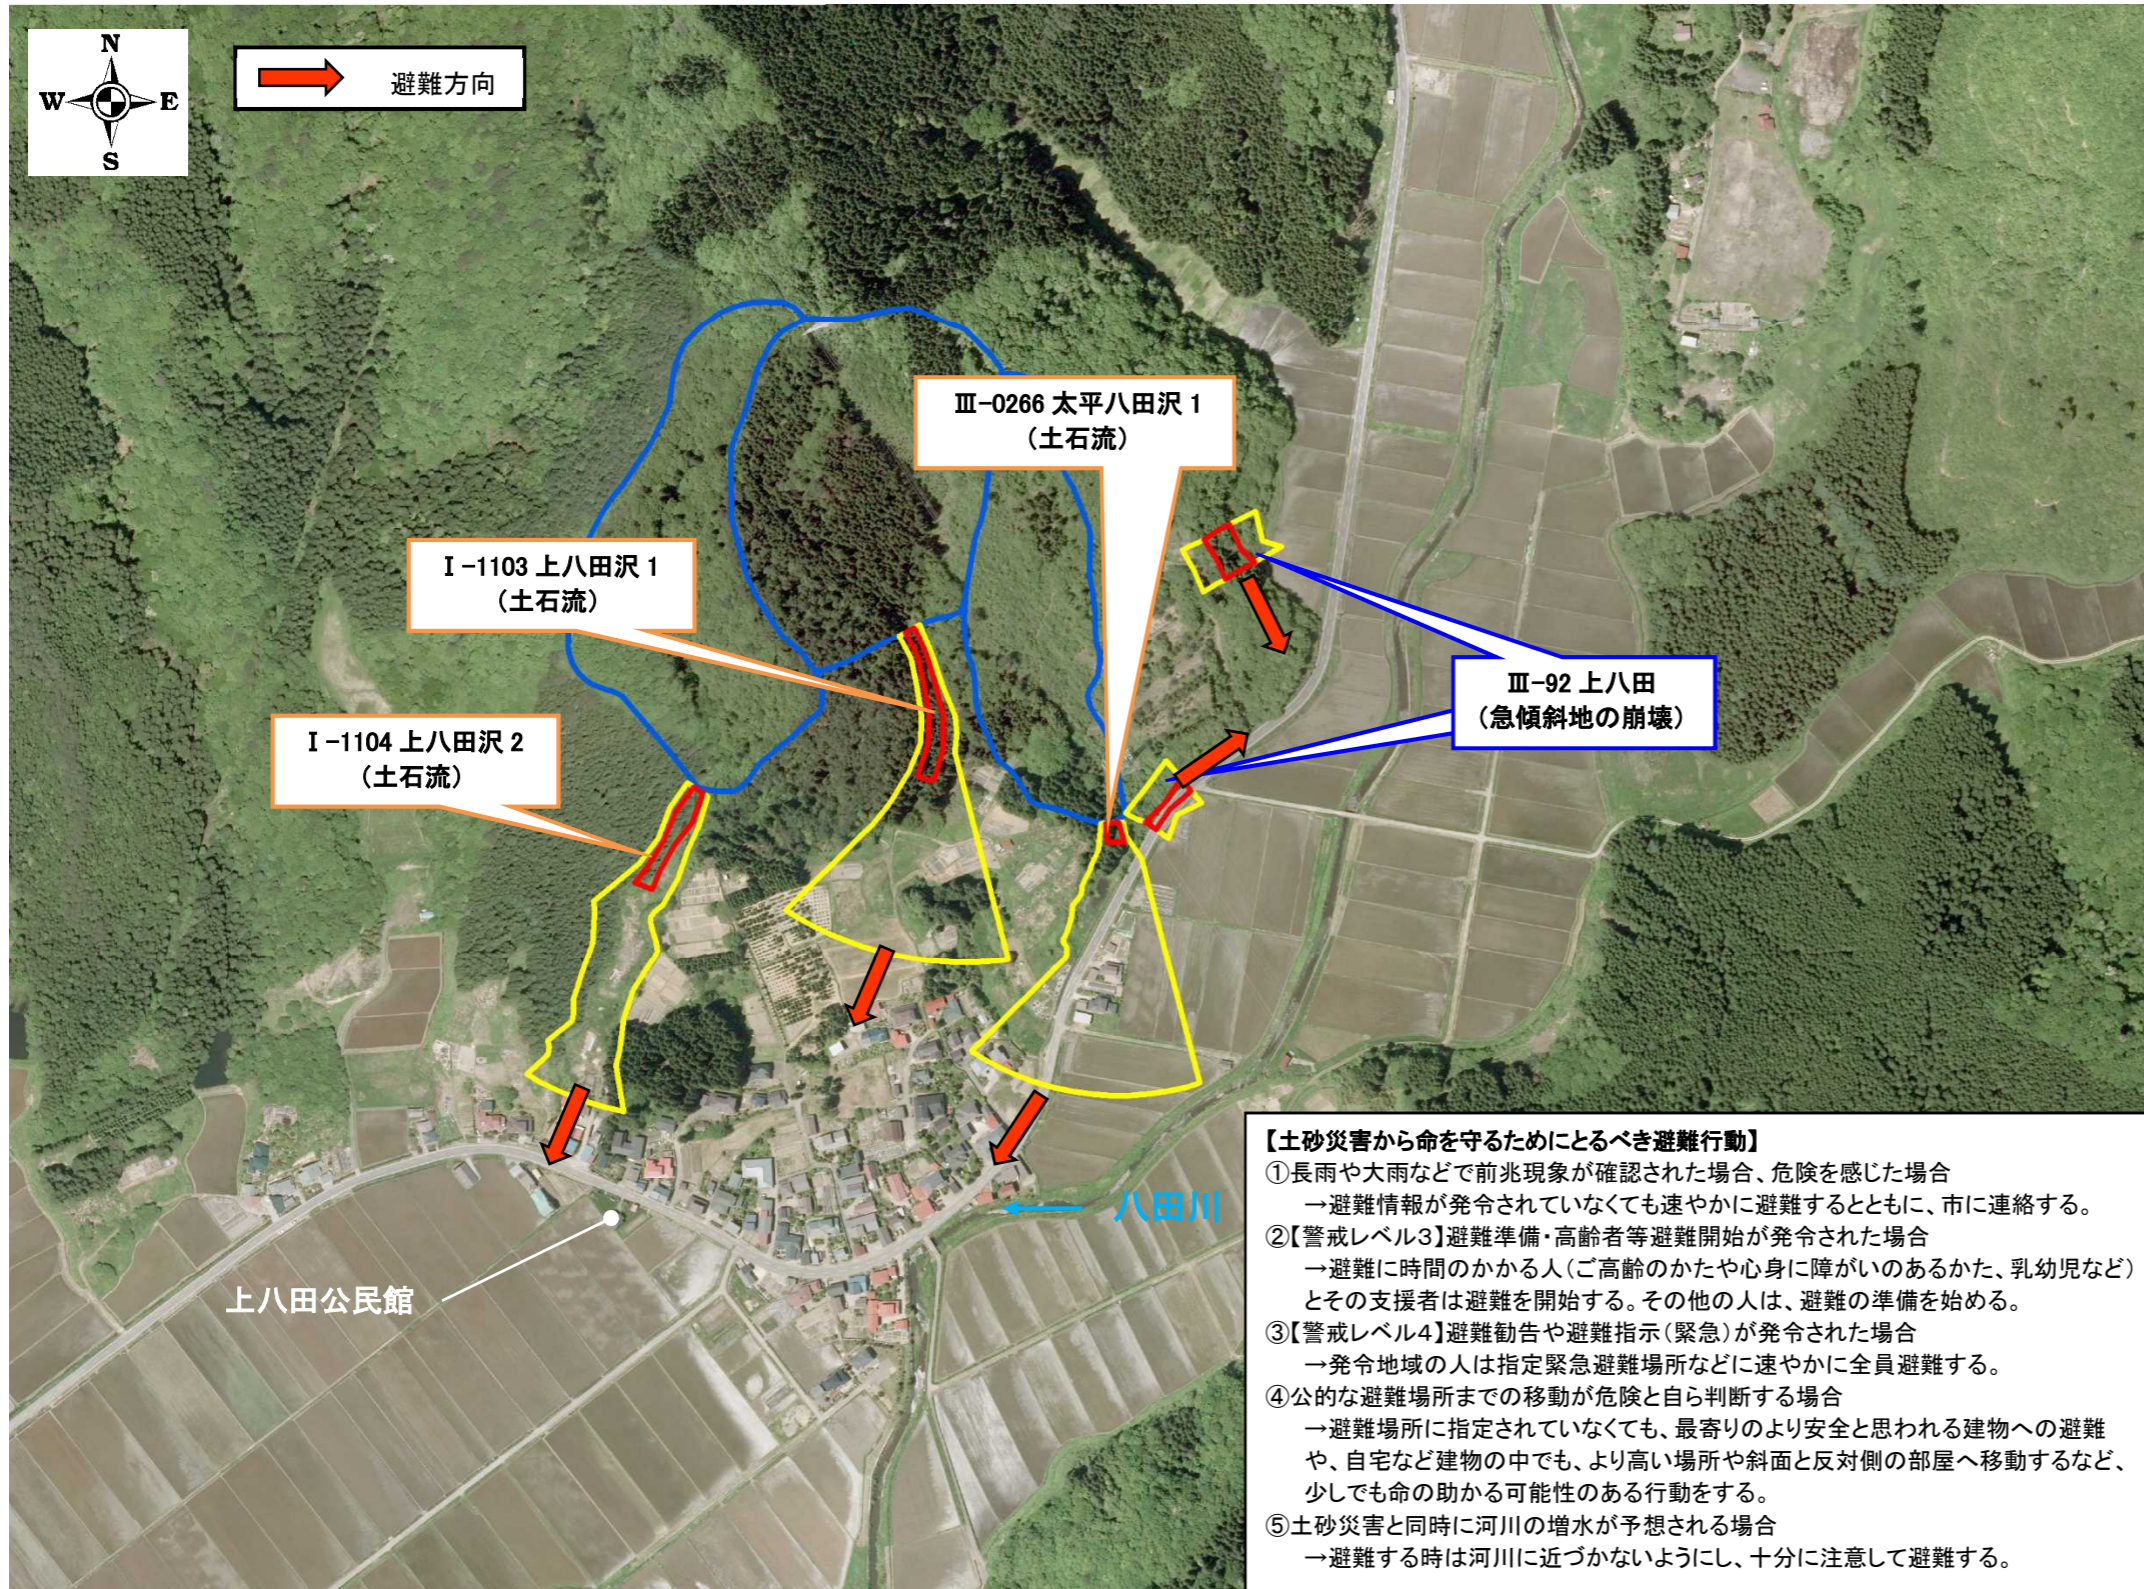

秋田市土砂災害ハザードマップ (太平八田字上八田・平ノ脇・館ヶ沢)

問い合わせ先：
秋田市総務部防災安全対策課
秋田県秋田地域振興局建設部保全・環境課 河川保全班

令和3年4月発行

電話 018-888-5434

電話 018-860-3482

自然災害に対しては、各人が自らの判断で避難行動をとることが原則です。
日頃から、家族や町内会等で、避難場所や、避難時の行動について、確認しておきましょう。

凡例

項目	記号
土砂災害警戒区域	
土砂災害特別警戒区域	
土石流危険溪流	
指定緊急避難場所	

【土砂災害から命を守るためにとるべき避難行動】

- ①長雨や大雨などで前兆現象が確認された場合、危険を感じた場合
  →避難情報が発令されていなくても速やかに避難するとともに、市に連絡する。
- ②【警戒レベル3】避難準備・高齢者等避難開始が発令された場合
  →避難に時間のかかる人(ご高齢のかたや心身に障がいのあるかた、乳幼児など)とその支援者は避難を開始する。その他の人は、避難の準備を始める。
- ③【警戒レベル4】避難勧告や避難指示(緊急)が発令された場合
  →発令地域の人は指定緊急避難場所などに速やかに全員避難する。
- ④公的な避難場所までの移動が危険と自ら判断する場合
  →避難場所に指定されていない場合、最寄りのより安全と思われる建物への避難や、自宅など建物の中でも、より高い場所や斜面と反対側の部屋へ移動するなど、少しでも命の助かる可能性のある行動をする。
- ⑤土砂災害と同時に河川の増水が予想される場合
  →避難する時は河川に近づかないようにし、十分に注意して避難する。

○黄色で囲まれた範囲(土砂災害警戒区域)は、「急傾斜地の崩壊等が発生した場合、住民の生命又は身体に危害が生ずるおそれのある区域」です。

○赤色で囲まれた範囲(土砂災害特別警戒区域)は、「急傾斜地の崩壊等が発生した場合、建築物に損壊が生じ、住民の生命又は身体に著しい危害が生ずるおそれのある区域」です。

・土砂災害警戒区域等にお住まいの方は、大雨の時には警戒避難が必要となる可能性がありますので、注意してください。

・また、土砂災害警戒区域以外の箇所でも土砂災害の発生する可能性がありますので、自分の住んでいる家の周辺の斜面や溪流、危険箇所などをよく確認しましょう。