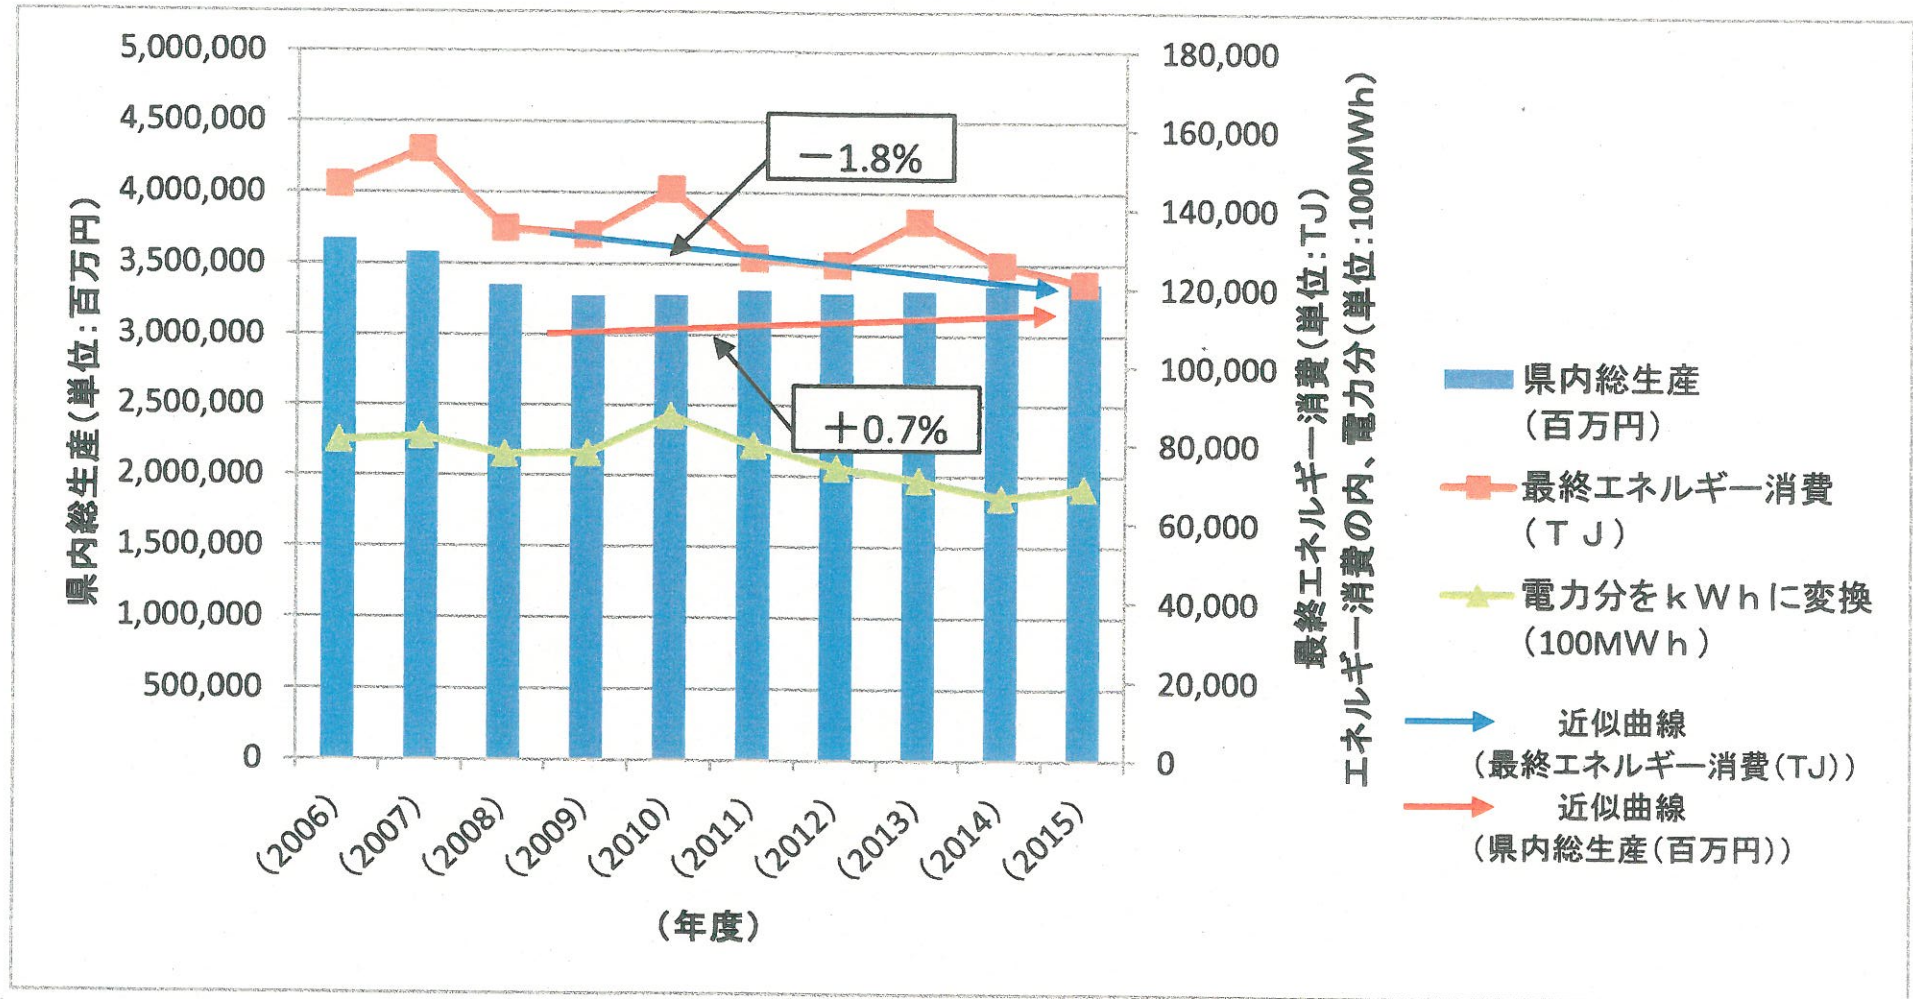

## 秋田県のエネルギー消費量と総生産の関係

※出典

(県内総生産)H27秋田県県民経済計算【秋田県調査統計課】

(最終エネルギー消費)H27都道府県別エネルギー消費統計【資源エネルギー庁】