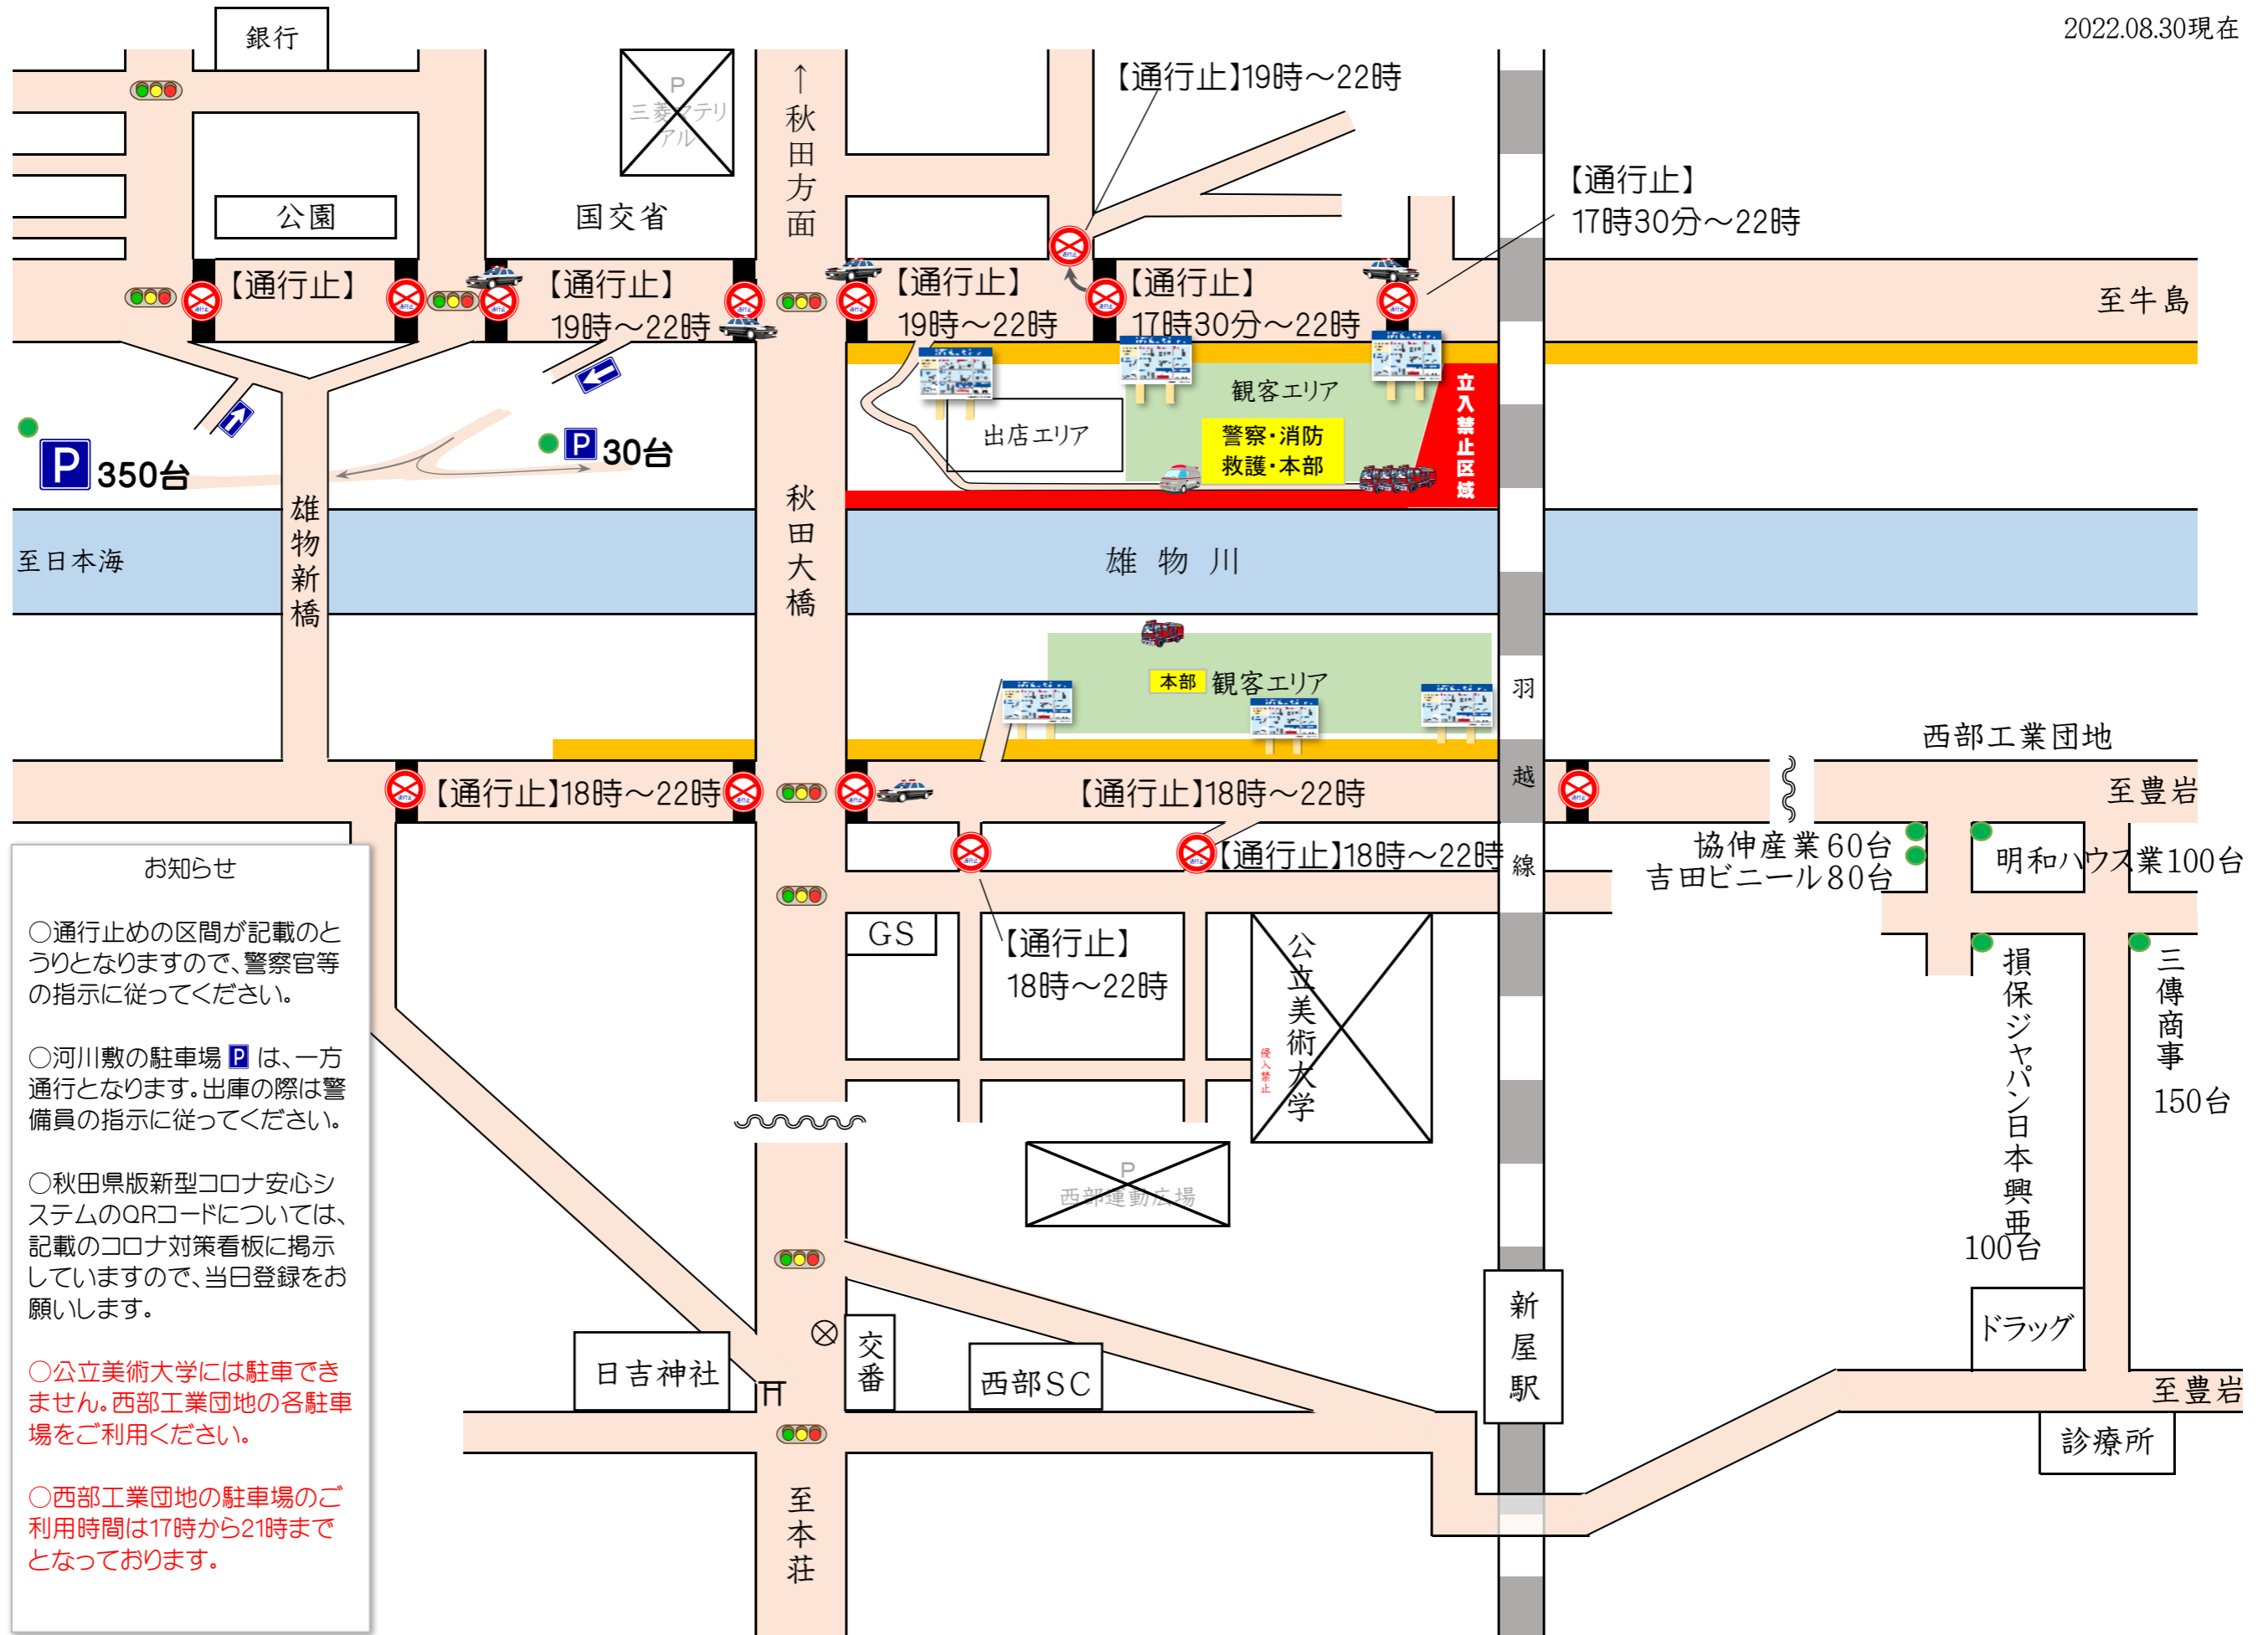

第35回秋田市夏まつり雄物川花火大会 交通規制および駐車場案内図

2022.08.30現在

お知らせ

- 通行止めの区間が記載の通りとなりますので、警察官等の指示に従ってください。
- 河川敷の駐車場 **P** は、一方通行となります。出庫の際は警備員の指示に従ってください。
- 秋田県版新型コロナ安心システムのQRコードについては、記載のコロナ対策看板に掲示していますので、当日登録をお願いします。
- 公立美術大学には駐車できません。西部工業団地の各駐車場をご利用ください。
- 西部工業団地の駐車場のご利用時間は17時から21時までとなっております。