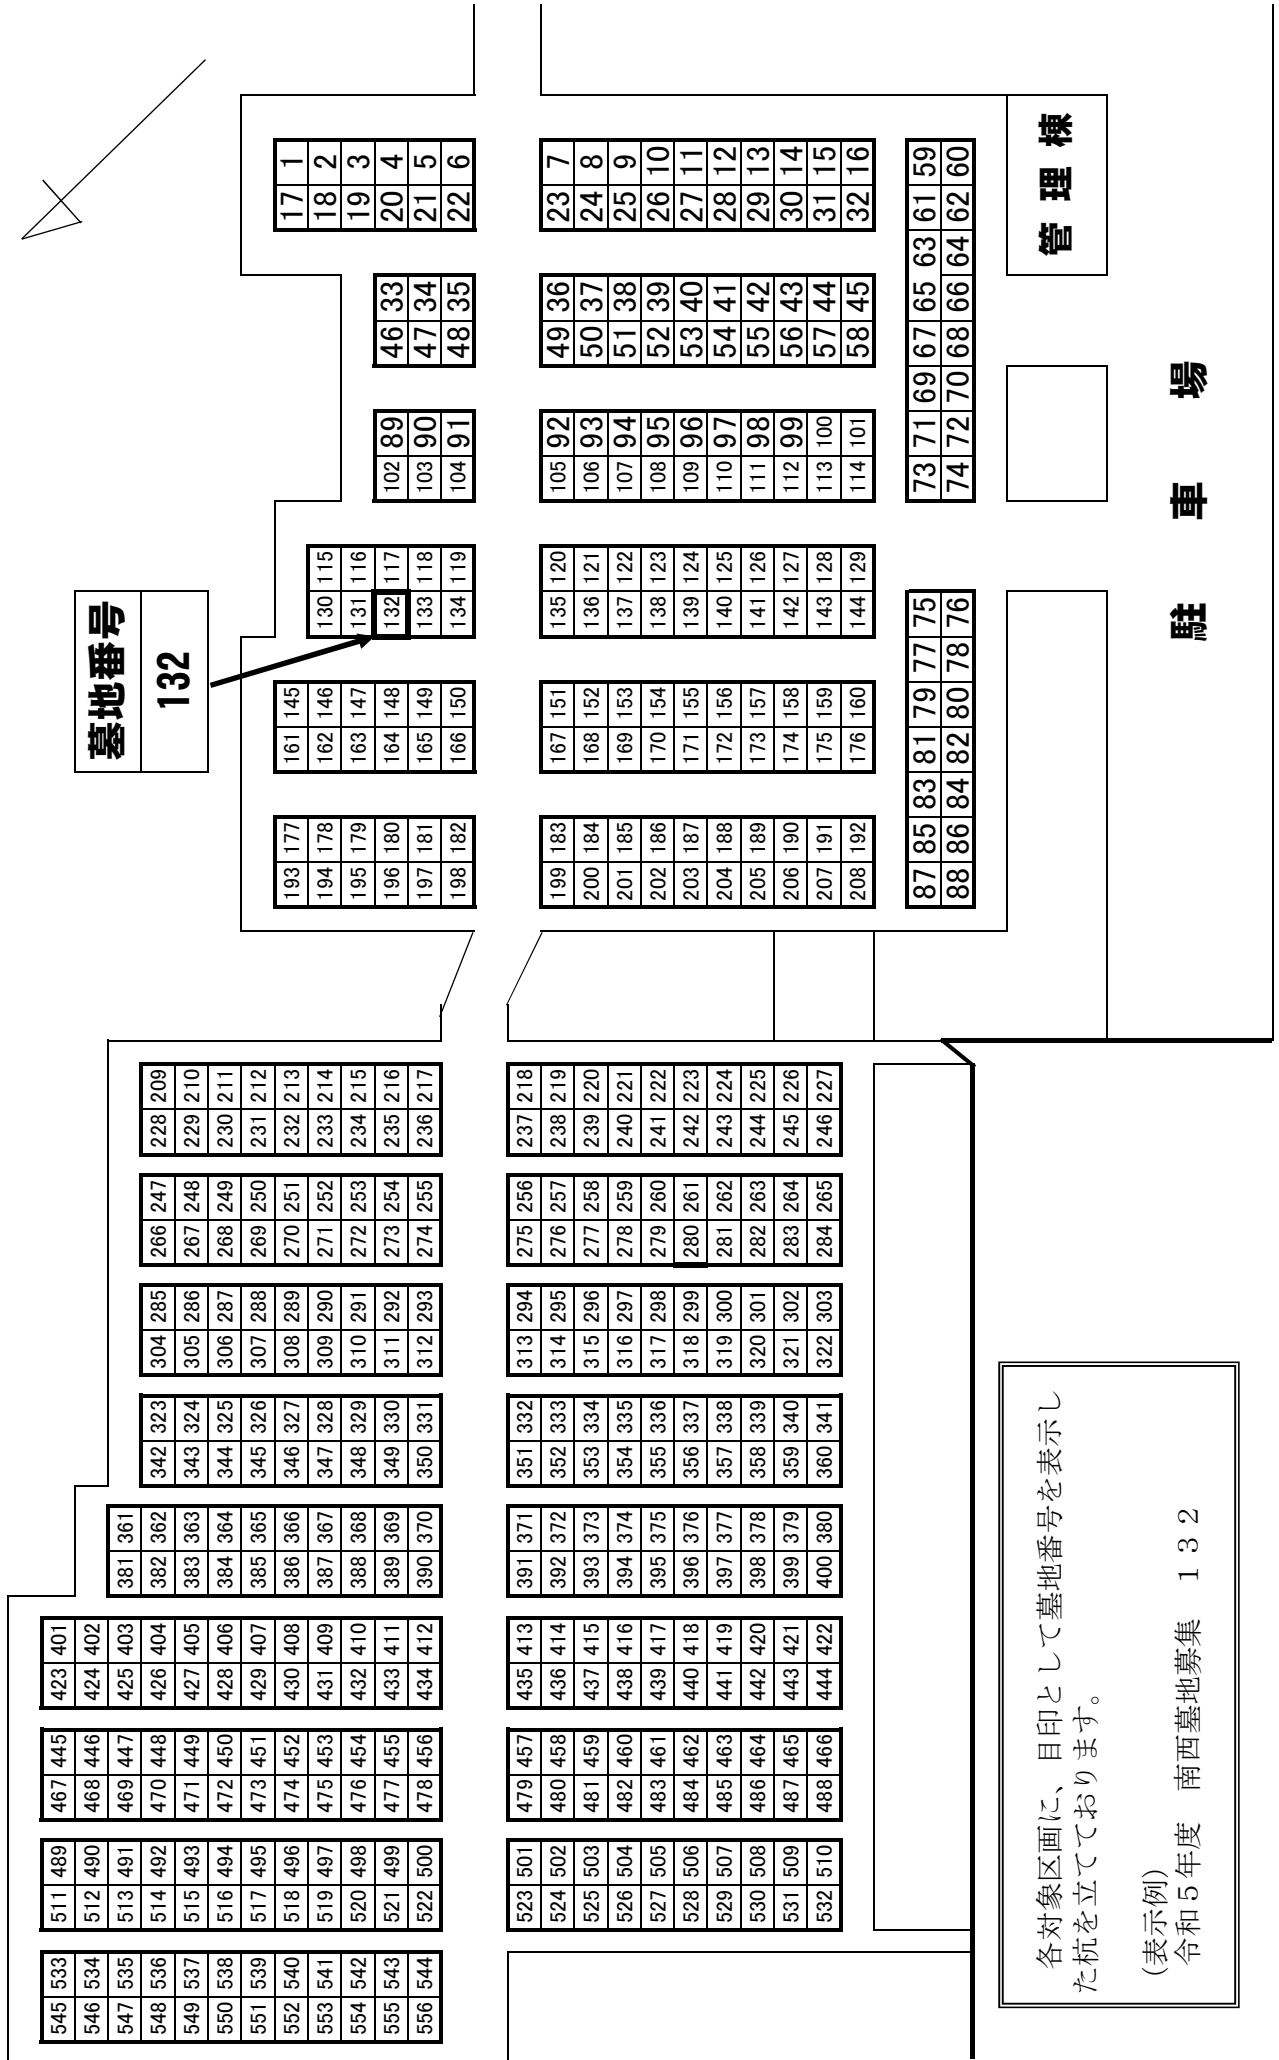

秋田市平和公園区画位置図

各対象区画に、目印として墓地番号を表示した杭を立てております。

(表示例)

令和5年度 平和公園募集 A-154

# 秋田市南西墓地区画位置図

墓地番号  
132

各対象区画に、目印として墓地番号を表示した杭を立てております。  
(表示例)  
令和5年度 南西墓地募集 132

河辺墓地 区画位置図

募集区画

- A墓域120 B墓域(4)21
- E墓域(4)27 G墓域95

4㎡区画

対象区画に、目印として墓地番号を表示した杭を立てております。

(表示例) 令和5年度 河辺墓地募集 A-120