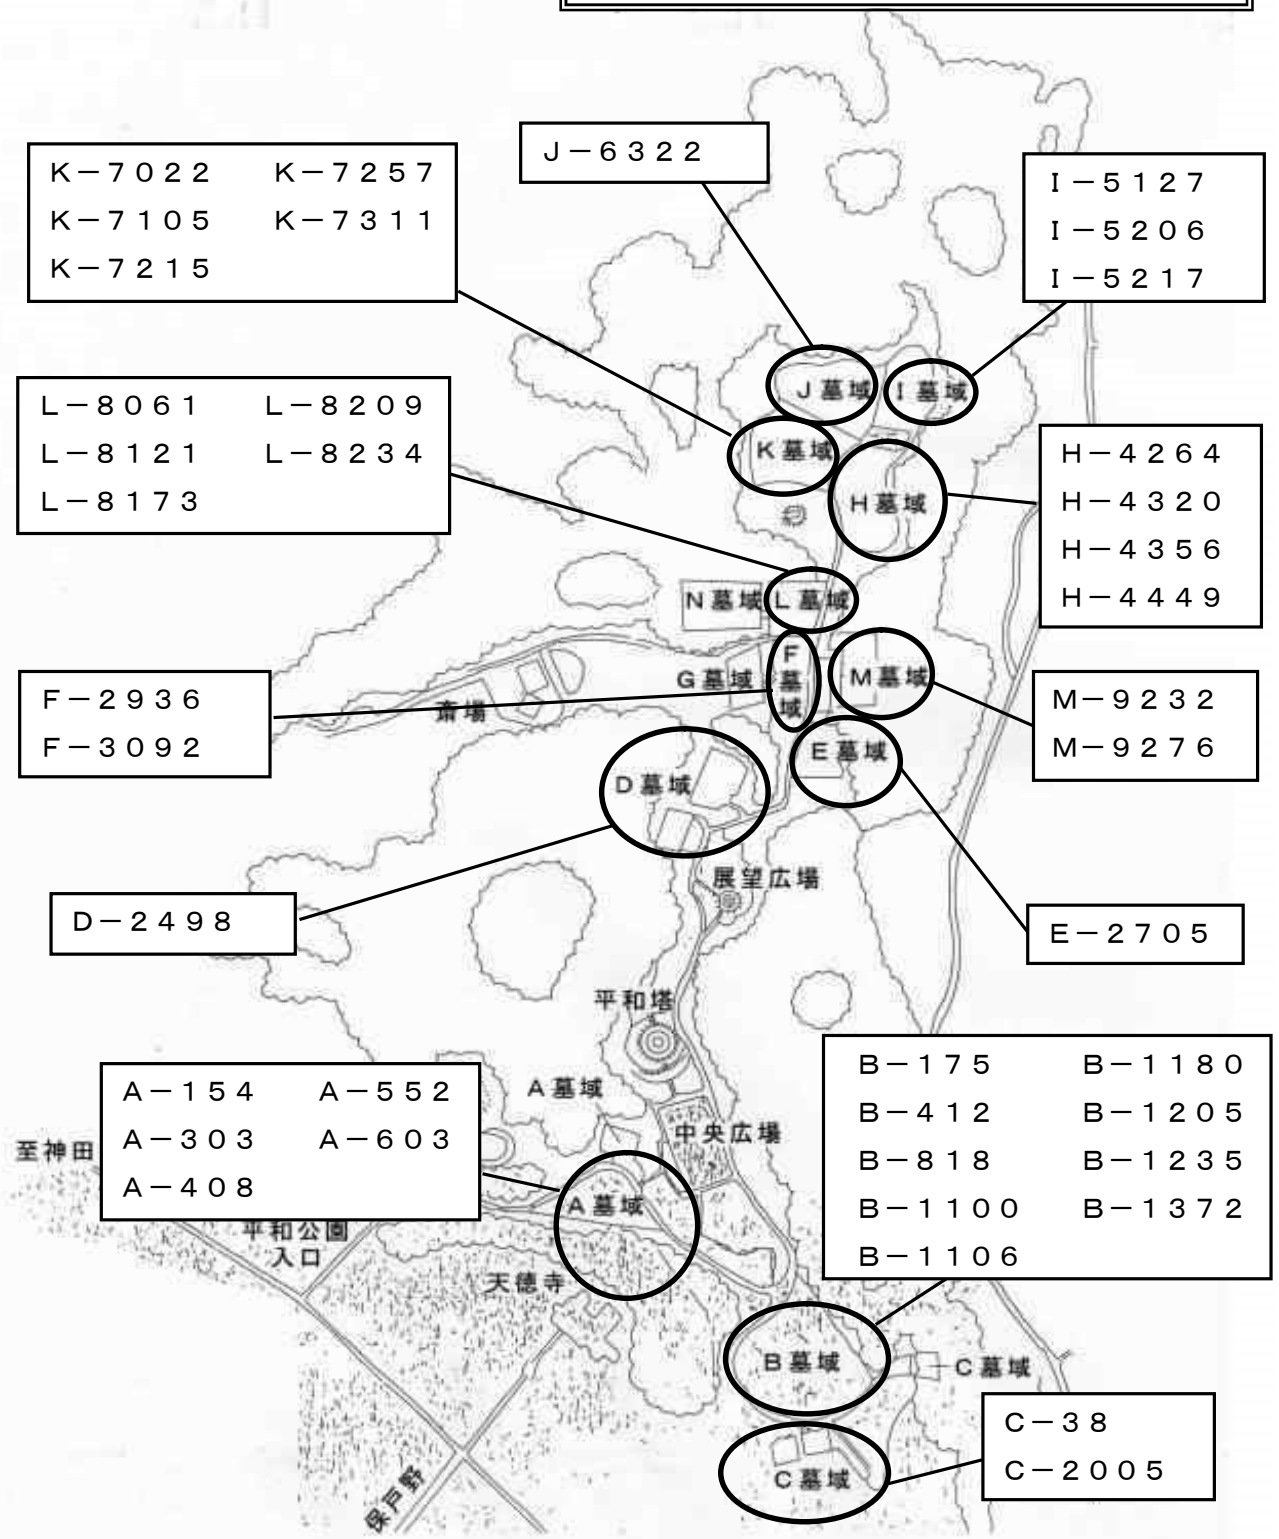

秋田市平和公園区画位置図

各対象区画に、目印として墓地番号を表示した杭を立てております。

(表示例)

令和5年度 平和公園募集 A-154

# 秋田市南西墓地区画位置図

墓地番号  
132

各対象区画に、目印として墓地番号を表示した杭を立てております。  
(表示例)  
令和5年度 南西墓地募集 132

河辺墓地 区画位置図

募集区画

- A墓域120 B墓域(4)21
- E墓域(4)27 G墓域95

4㎡区画

対象区画に、目印として墓地番号を表示した杭を立てております。

(表示例) 令和5年度 河辺墓地募集 A-120