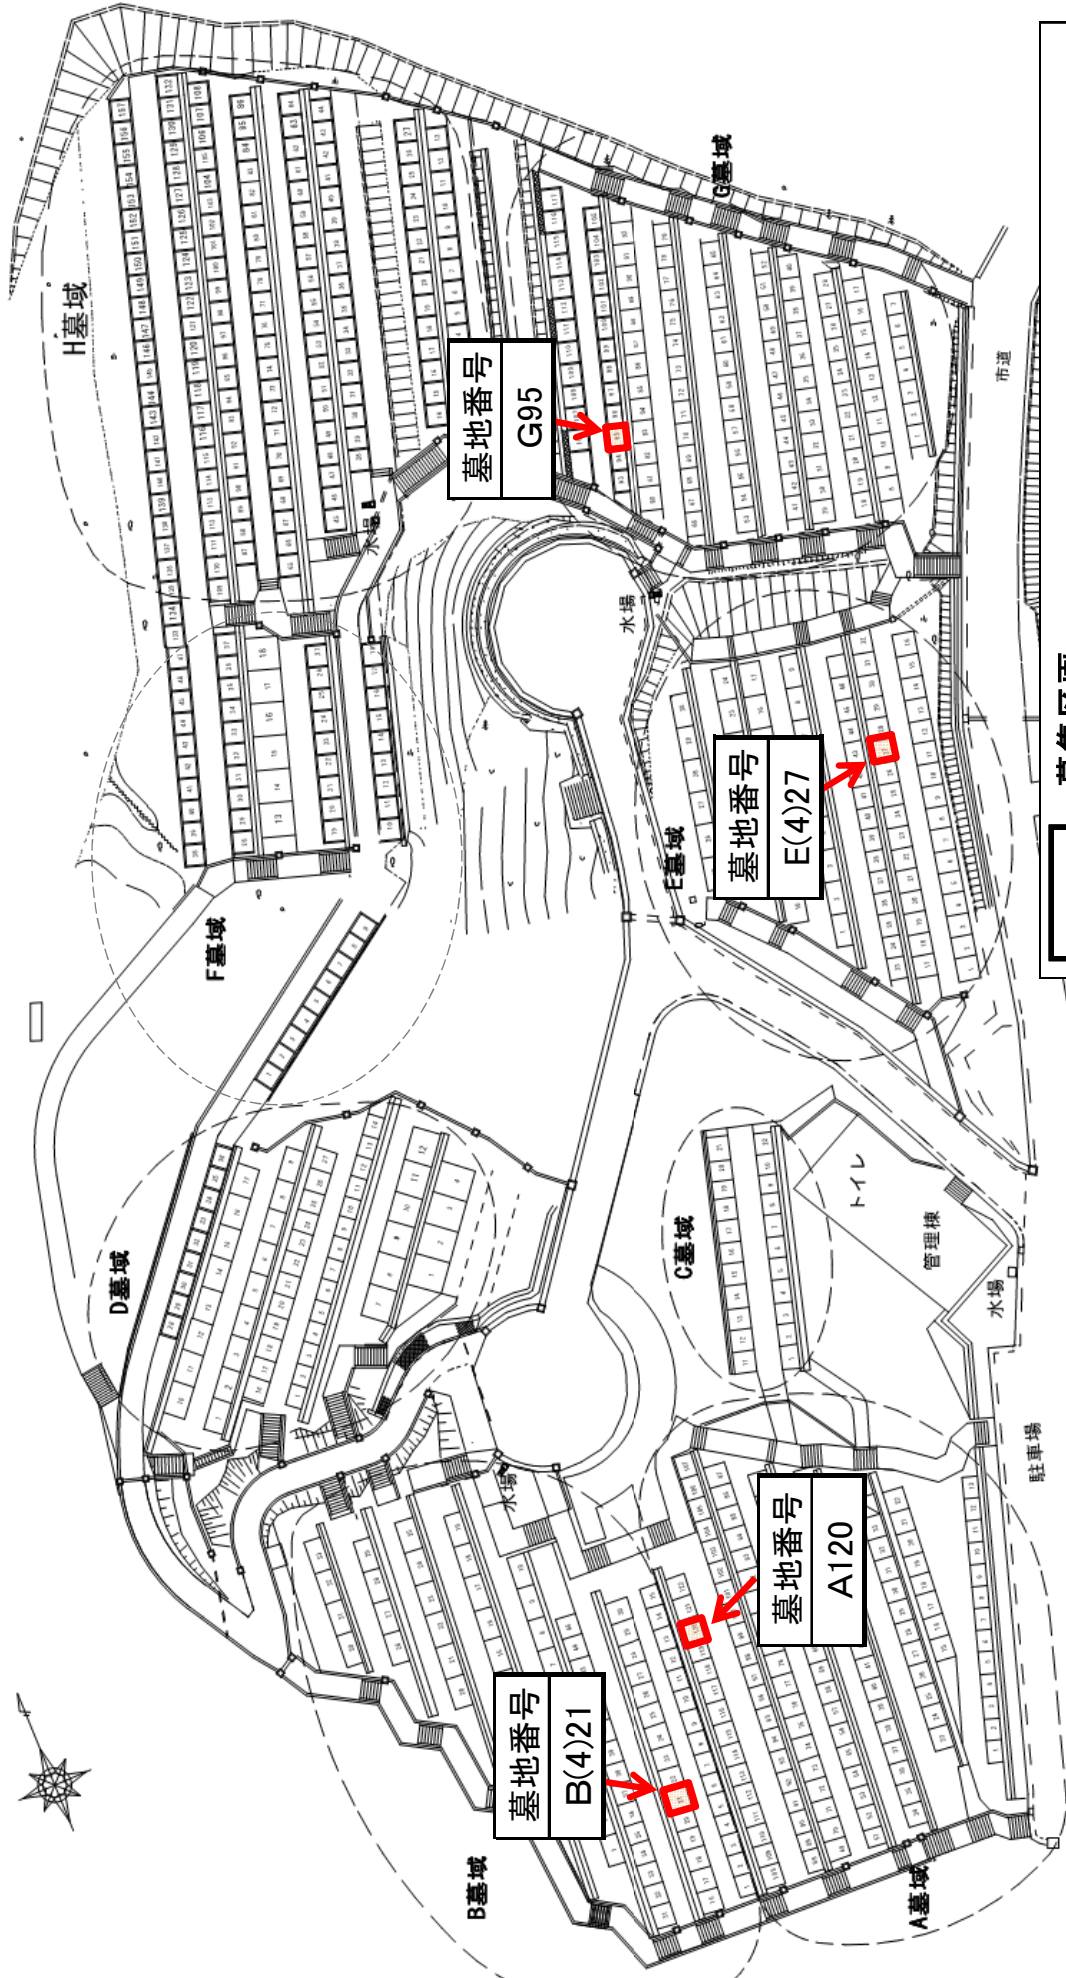

秋田市平和公園区画位置図

各対象区画に、目印として墓地番号を表示した杭を立てております。

(表示例)

令和5年度 平和公園募集 A-154

# 秋田市南西墓地区画位置図

墓地番号  
132

各対象区画に、目印として墓地番号を表示した杭を立てております。  
(表示例)  
令和5年度 南西墓地募集 132

河辺墓地 区画位置図

募集区画

- A墓域120 B墓域(4)21
- E墓域(4)27 G墓域95

4㎡区画

対象区画に、目印として墓地番号を表示した杭を立てております。

(表示例) 令和5年度 河辺墓地募集 A-120