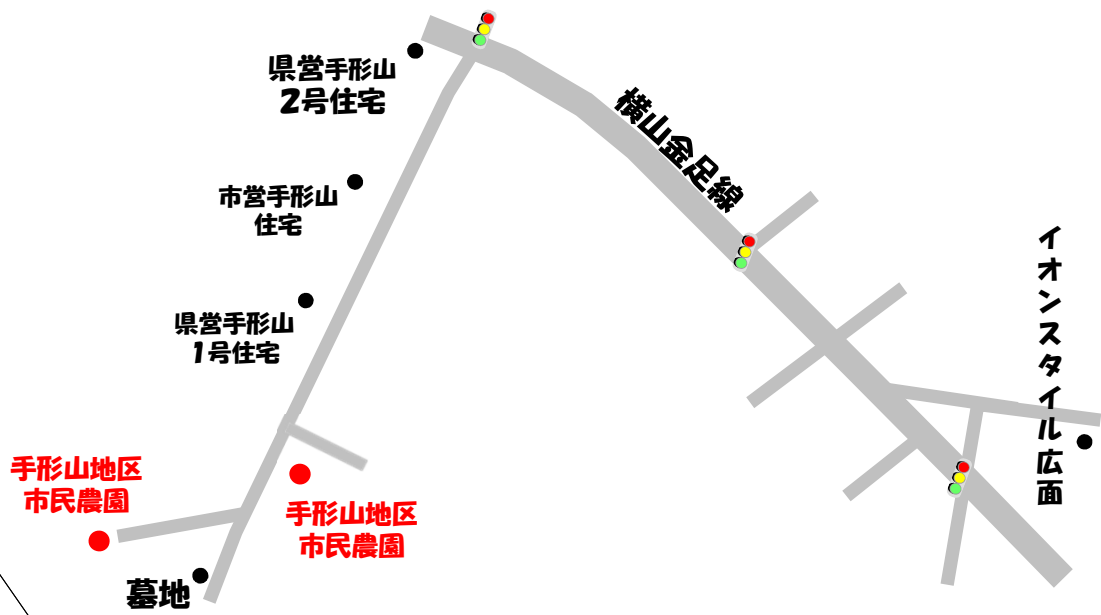

手形山地区 市民農園区画図

86	84	82	79	76	74	72	71
87	85	83	80	77	75	73	
			81	78			

墓地

道路

追加募集 対象区画

49	48	41	40	33	32	25	24	17	16	9	8	1
50	47	42	39	34	31	26	23	18	15	10	7	2
51	46	43	38	35	30	27	22	19	14	11	6	3
52	45	44	37	36	29	28	21	20	13	12	5	4
53												
54												

55	56	57	58
62	61	60	59
63	64	65	66
70	69	68	67