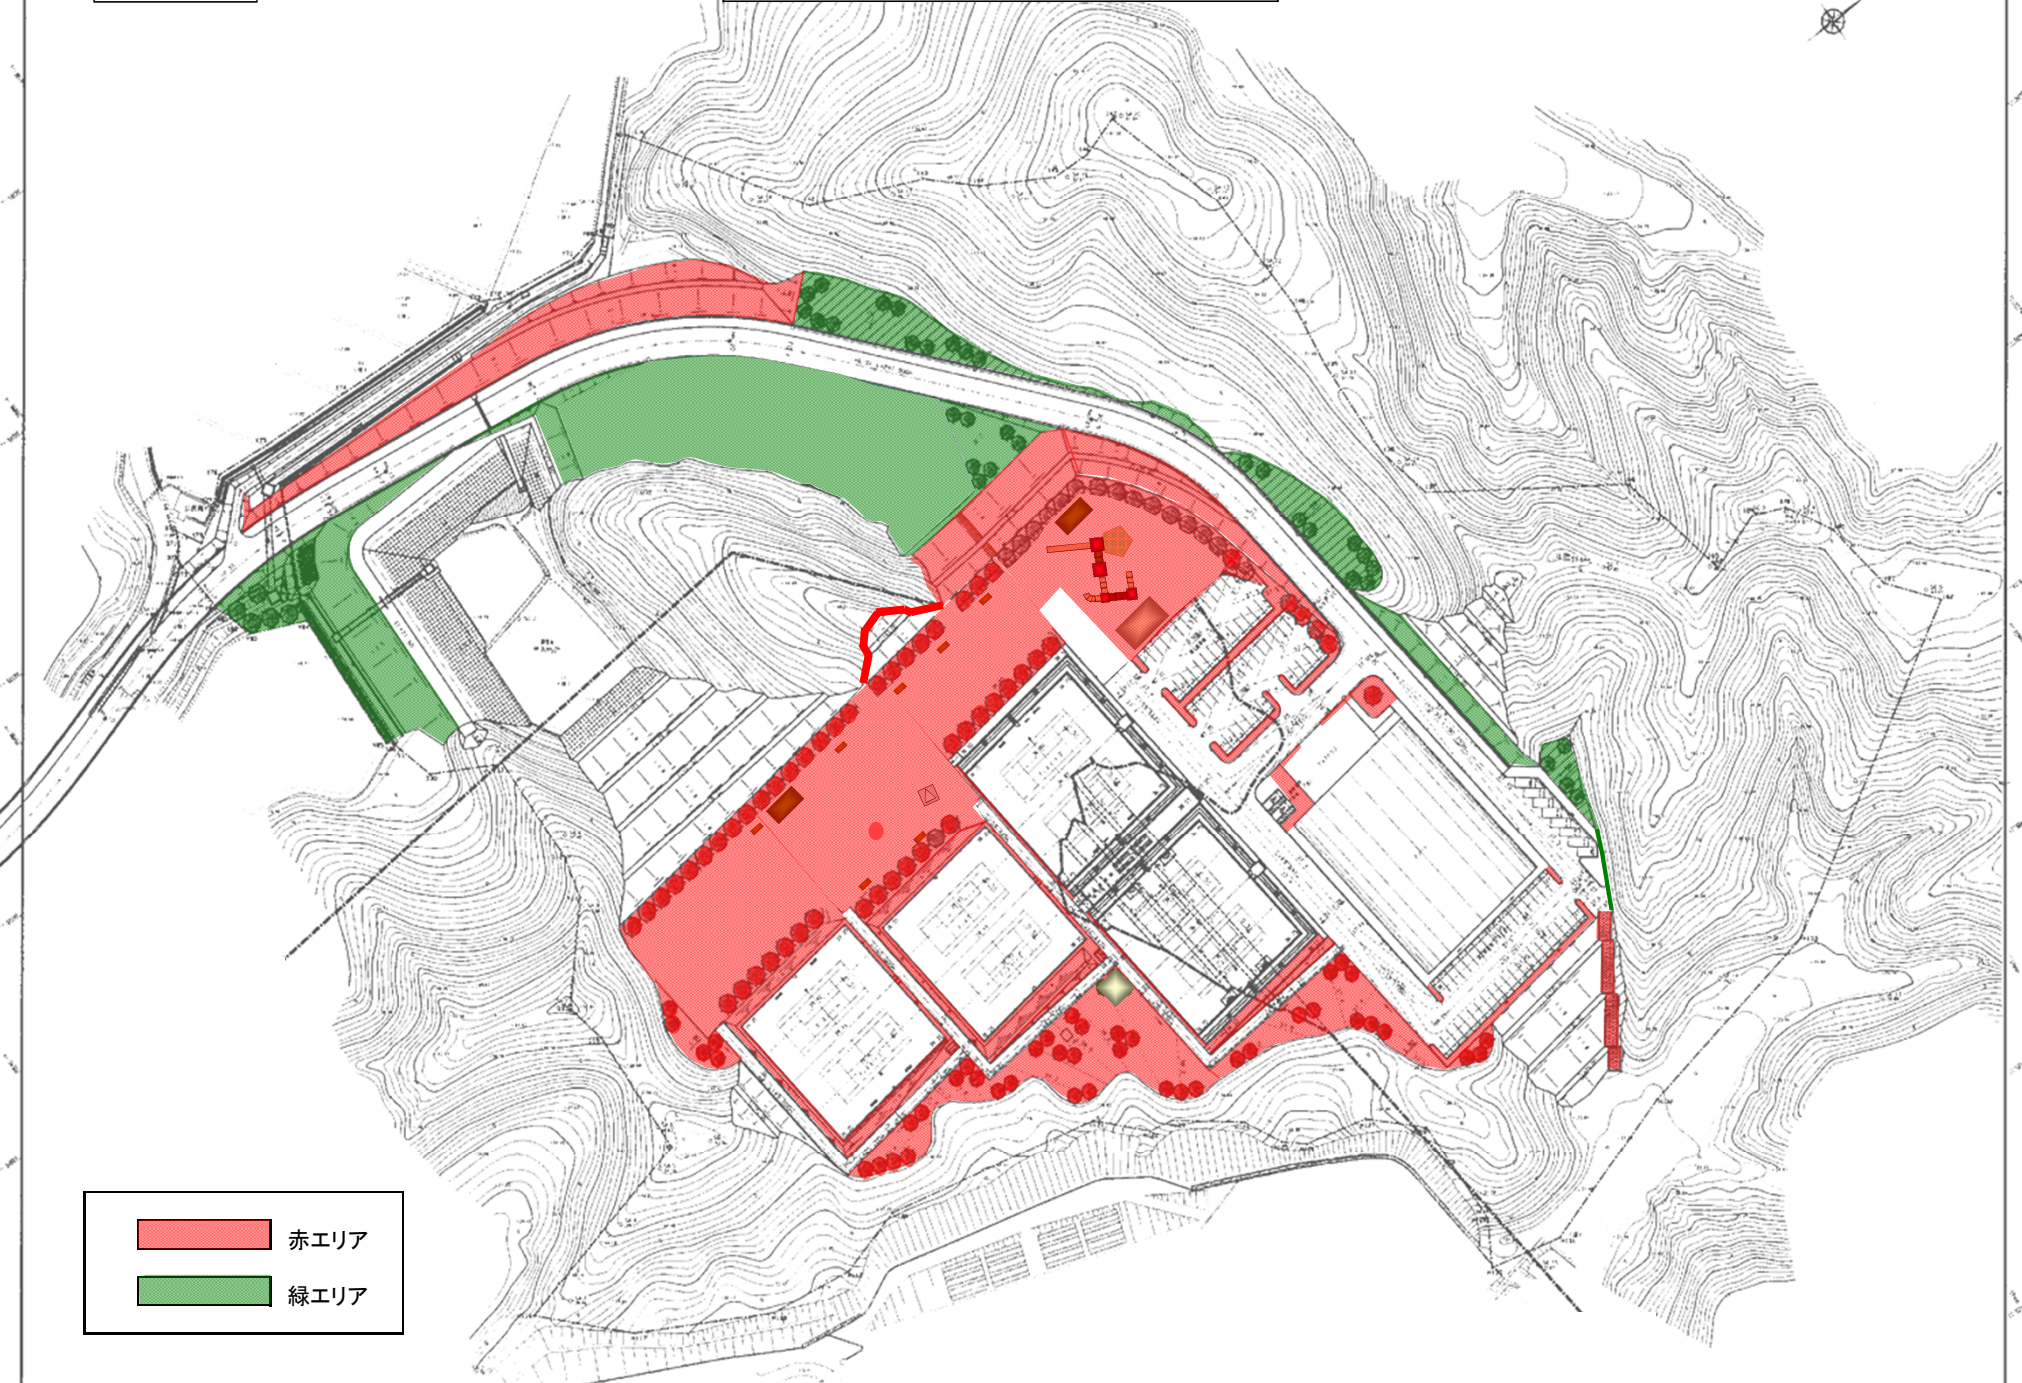

別 図

北野田公園除草施工位置図

	赤エリア
	緑エリア