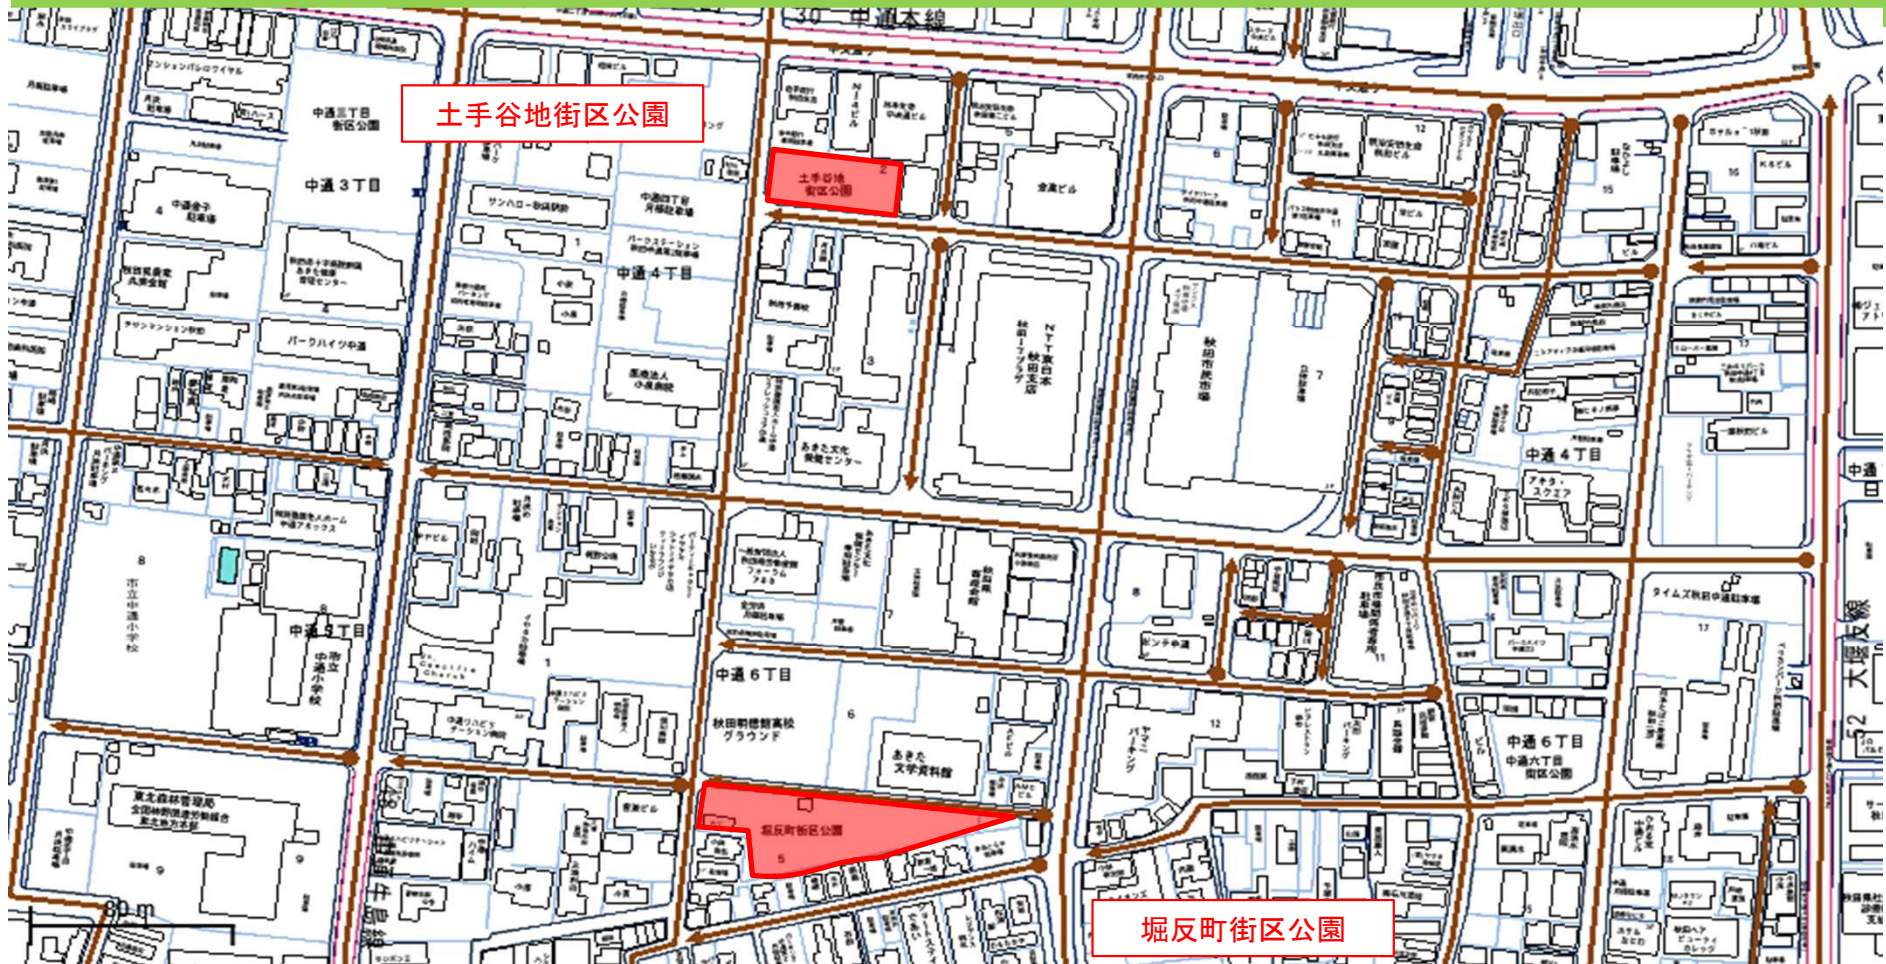

除草公園一覧表および除草時期一覧表

整理番号	公園番号	地図番号	公園名	所在地	公園面積(m ²)	除草面積(m ²)	回数	総面積(m ²)	除草時期		
							当初	当初			
1	307	182	保戸野街区公園	保戸野八丁2-27	1,300	900	3	2,700	6月上旬	8月上旬	9月中旬
2	377	223	中通三丁目街区公園	中通三丁目4-18	4,000	2,400	3	7,200	6月上旬	8月上旬	9月中旬
3	378	223	土手谷地町街区公園	中通四丁目2-17	1,200	1,000	3	3,000	6月上旬	8月上旬	9月中旬
4	379	223	堀反町街区公園	中通六丁目5-3	2,700	2,500	3	7,500	6月上旬	8月上旬	9月中旬
5	355	212	大町三丁目街区公園	大町三丁目3-40	500	300	2	600	6月下旬	8月下旬	
6	402	236	感恩講街区公園	大町六丁目2-54	1,200	1,060	3	3,180	6月上旬	8月上旬	9月中旬
7	242	153	泉ハイタウン一号児童遊園地	泉菅野一丁目1-70	1,478	750	2	1,500	6月下旬	8月下旬	
8	244	153	泉ハイタウン街区公園 (旧泉ハイタウン二号児童遊園地)	泉菅野二丁目1-70	2,675	1,340	2	2,680	6月下旬	8月下旬	
9	248	153	泉ハイタウン三号児童遊園地	泉菅野二丁目7-8	671	250	2	500	6月下旬	8月下旬	
10	241	152	泉大畑第二街区公園	泉北一丁目57	2,600	780	3	2,340	6月上旬	8月上旬	9月中旬
11	305	182	泉上の町街区公園	泉南三丁目78-1	1,800	1,640	3	4,920	6月上旬	8月上旬	9月中旬
12	246	153	ハミングロード	泉北四丁目～保戸野千代田町	—	2,830	2	5,660	6月下旬	8月下旬	
13	275	165	泉大橋街区公園	泉中央一丁目127	2,700	950	3	2,850	6月上旬	8月上旬	9月中旬
14	276	165	秋操近隣公園	泉中央六丁目102-2	18,500	8,760	3	26,280	6月上旬	8月上旬	9月中旬
15	404	236	檜山街区公園	檜山南中町1-34	1,500	1,300	3	3,900	6月上旬	8月上旬	9月中旬
16	403	236	檜山緑地		6,000	970	3	2,910	6月上旬	8月上旬	9月中旬
17	449	246	檜山登町街区公園	檜山登町221-7	1,100	930	3	2,790	6月上旬	8月上旬	9月中旬
18	451	247	檜山末無町街区公園	檜山本町11-1	6,000	5,900	3	17,700	6月上旬	8月上旬	9月中旬
19	515	261	檜山城南町第二児童遊園地	檜山城南町5-47	479	450	2	900	6月上旬	8月下旬	
20	522	262	檜山石塚町第一児童遊園地	檜山石塚町295-4	293	200	2	400	6月下旬	8月下旬	
21	523	262	檜山石塚町第三児童遊園地	檜山石塚町265-6	598	570	2	1,140	6月下旬	8月下旬	
22	524	262	檜山石塚谷地第二児童遊園地	檜山字石塚町281-9	612	600	2	1,200	6月下旬	8月下旬	
23		196	千秋矢留町児童遊園地	千秋矢留町9-29	1,990	1,000	2	2,000	6月下旬	8月下旬	
24	306	182	保戸野八丁街区公園	保戸野八丁16-1	1,300	1,040	3	3,120	6月下旬	8月下旬	9月中旬
25	277	166	泉銀の町街区公園	泉中央5丁目10-6	2,600	1,300	3	3,900	6月下旬	8月下旬	9月中旬
			計					110,870	機械除草Ⅱ	110,000m ²	

1 保戸野街区公園

2 中通三丁目街区公園

3 土手谷地町街区公園 4 堀反町街区公園

6 感恩講街区公園

10 泉大畑第二街区公園

11 泉上の町街区公園

12 ハミングロード

13 泉大橋街区公園