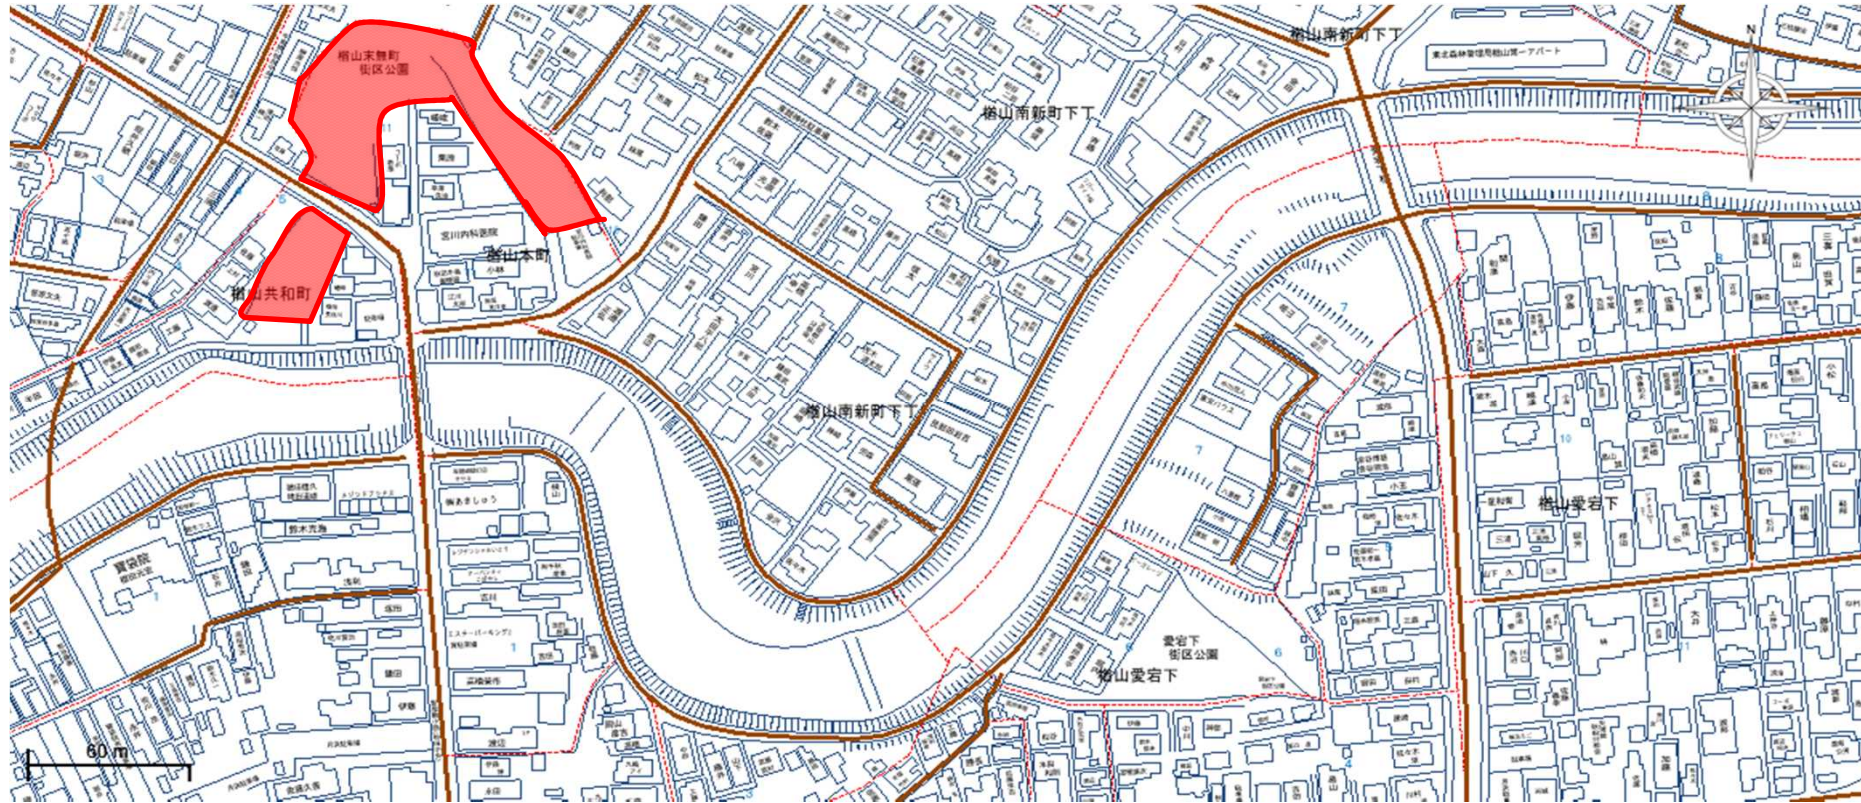

除草公園一覧表および除草時期一覧表

整理番号	公園番号	地図番号	公園名	所在地	公園面積(m ²)	除草面積(m ²)	回数	総面積(m ²)	除草時期		
							当初	当初			
1	307	182	保戸野街区公園	保戸野八丁2-27	1,300	900	3	2,700	6月上旬	8月上旬	9月中旬
2	377	223	中通三丁目街区公園	中通三丁目4-18	4,000	2,400	3	7,200	6月上旬	8月上旬	9月中旬
3	378	223	土手谷地町街区公園	中通四丁目2-17	1,200	1,000	3	3,000	6月上旬	8月上旬	9月中旬
4	379	223	堀反町街区公園	中通六丁目5-3	2,700	2,500	3	7,500	6月上旬	8月上旬	9月中旬
5	355	212	大町三丁目街区公園	大町三丁目3-40	500	300	2	600	6月下旬	8月下旬	
6	402	236	感恩講街区公園	大町六丁目2-54	1,200	1,060	3	3,180	6月上旬	8月上旬	9月中旬
7	242	153	泉ハイタウン一号児童遊園地	泉菅野一丁目1-70	1,478	750	2	1,500	6月下旬	8月下旬	
8	244	153	泉ハイタウン街区公園 (旧泉ハイタウン二号児童遊園地)	泉菅野二丁目1-70	2,675	1,340	2	2,680	6月下旬	8月下旬	
9	248	153	泉ハイタウン三号児童遊園地	泉菅野二丁目7-8	671	250	2	500	6月下旬	8月下旬	
10	241	152	泉大畑第二街区公園	泉北一丁目57	2,600	780	3	2,340	6月上旬	8月上旬	9月中旬
11	305	182	泉上の町街区公園	泉南三丁目78-1	1,800	1,640	3	4,920	6月上旬	8月上旬	9月中旬
12	246	153	ハミングロード	泉北四丁目～保戸野千代田町	—	2,830	2	5,660	6月下旬	8月下旬	
13	275	165	泉大橋街区公園	泉中央一丁目127	2,700	950	3	2,850	6月上旬	8月上旬	9月中旬
14	276	165	秋操近隣公園	泉中央六丁目102-2	18,500	8,760	3	26,280	6月上旬	8月上旬	9月中旬
15	404	236	檜山街区公園	檜山南中町1-34	1,500	1,300	3	3,900	6月上旬	8月上旬	9月中旬
16	403	236	檜山緑地		6,000	970	3	2,910	6月上旬	8月上旬	9月中旬
17	449	246	檜山登町街区公園	檜山登町221-7	1,100	930	3	2,790	6月上旬	8月上旬	9月中旬
18	451	247	檜山末無町街区公園	檜山本町11-1	6,000	5,900	3	17,700	6月上旬	8月上旬	9月中旬
19	515	261	檜山城南町第二児童遊園地	檜山城南町5-47	479	450	2	900	6月上旬	8月下旬	
20	522	262	檜山石塚町第一児童遊園地	檜山石塚町295-4	293	200	2	400	6月下旬	8月下旬	
21	523	262	檜山石塚町第三児童遊園地	檜山石塚町265-6	598	570	2	1,140	6月下旬	8月下旬	
22	524	262	檜山石塚谷地第二児童遊園地	檜山字石塚町281-9	612	600	2	1,200	6月下旬	8月下旬	
23		196	千秋矢留町児童遊園地	千秋矢留町9-29	1,990	1,000	2	2,000	6月下旬	8月下旬	
24	306	182	保戸野八丁街区公園	保戸野八丁16-1	1,300	1,040	3	3,120	6月下旬	8月下旬	9月中旬
25	277	166	泉銀の町街区公園	泉中央5丁目10-6	2,600	1,300	3	3,900	6月下旬	8月下旬	9月中旬
			計					110,870	機械除草Ⅱ	110,000m ²	

14 秋操近隣公園

15 榎山街区公園 16 榎山緑地

17 榎山登町街区公園

18 榎山末無町街区公園

19 檜山城南町第二兒童遊園地

20 檜山石塚町第一児童遊園地 21 檜山石塚町第三児童遊園地 22 檜山石塚谷地第二児童遊園地

23 千秋矢留町児童遊園地

24 保戸野八丁街区公園