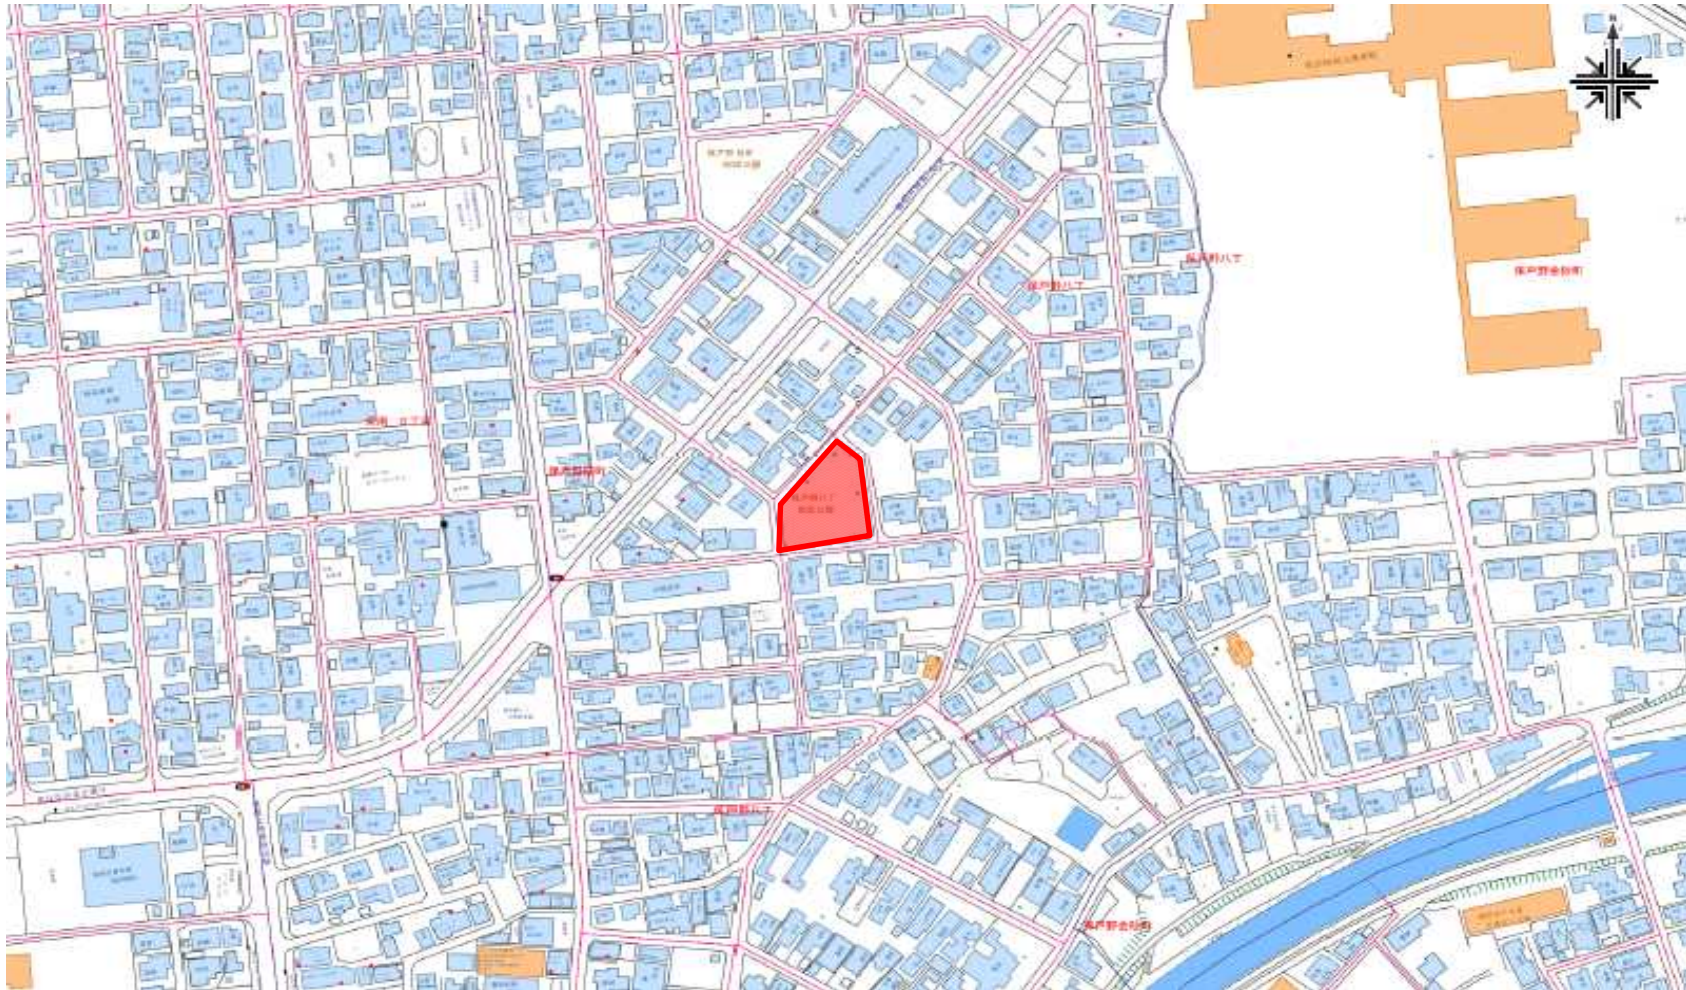

除草公園一覧表および除草時期一覧表

整理番号	公園番号	地図番号	公園名	所在地	公園面積(m ²)	除草面積(m ²)	回数	総面積(m ²)	除草時期		
							当初	当初			
1	307	182	保戸野街区公園	保戸野八丁2-27	1,300	900	3	2,700	6月上旬	8月上旬	9月中旬
2	377	223	中通三丁目街区公園	中通三丁目4-18	4,000	2,400	3	7,200	6月上旬	8月上旬	9月中旬
3	378	223	土手谷地町街区公園	中通四丁目2-17	1,200	1,000	3	3,000	6月上旬	8月上旬	9月中旬
4	379	223	堀反町街区公園	中通六丁目5-3	2,700	2,500	3	7,500	6月上旬	8月上旬	9月中旬
5	355	212	大町三丁目街区公園	大町三丁目3-40	500	300	2	600	6月下旬	8月下旬	
6	402	236	感恩講街区公園	大町六丁目2-54	1,200	1,060	3	3,180	6月上旬	8月上旬	9月中旬
7	242	153	泉ハイタウン一号児童遊園地	泉菅野一丁目1-70	1,478	750	2	1,500	6月下旬	8月下旬	
8	244	153	泉ハイタウン街区公園 (旧泉ハイタウン二号児童遊園地)	泉菅野二丁目1-70	2,675	1,340	2	2,680	6月下旬	8月下旬	
9	248	153	泉ハイタウン三号児童遊園地	泉菅野二丁目7-8	671	250	2	500	6月下旬	8月下旬	
10	241	152	泉大畑第二街区公園	泉北一丁目57	2,600	780	3	2,340	6月上旬	8月上旬	9月中旬
11	305	182	泉上の町街区公園	泉南三丁目78-1	1,800	1,640	3	4,920	6月上旬	8月上旬	9月中旬
12	246	153	ハミングロード	泉北四丁目～保戸野千代田町	—	2,830	2	5,660	6月下旬	8月下旬	
13	275	165	泉大橋街区公園	泉中央一丁目127	2,700	950	3	2,850	6月上旬	8月上旬	9月中旬
14	276	165	秋操近隣公園	泉中央六丁目102-2	18,500	8,760	3	26,280	6月上旬	8月上旬	9月中旬
15	404	236	檜山街区公園	檜山南中町1-34	1,500	1,300	3	3,900	6月上旬	8月上旬	9月中旬
16	403	236	檜山緑地		6,000	970	3	2,910	6月上旬	8月上旬	9月中旬
17	449	246	檜山登町街区公園	檜山登町221-7	1,100	930	3	2,790	6月上旬	8月上旬	9月中旬
18	451	247	檜山末無町街区公園	檜山本町11-1	6,000	5,900	3	17,700	6月上旬	8月上旬	9月中旬
19	515	261	檜山城南町第二児童遊園地	檜山城南町5-47	479	450	2	900	6月上旬	8月下旬	
20	522	262	檜山石塚町第一児童遊園地	檜山石塚町295-4	293	200	2	400	6月下旬	8月下旬	
21	523	262	檜山石塚町第三児童遊園地	檜山石塚町265-6	598	570	2	1,140	6月下旬	8月下旬	
22	524	262	檜山石塚谷地第二児童遊園地	檜山字石塚町281-9	612	600	2	1,200	6月下旬	8月下旬	
23		196	千秋矢留町児童遊園地	千秋矢留町9-29	1,990	1,000	2	2,000	6月下旬	8月下旬	
24	306	182	保戸野八丁街区公園	保戸野八丁16-1	1,300	1,040	3	3,120	6月下旬	8月下旬	9月中旬
25	277	166	泉銀の町街区公園	泉中央5丁目10-6	2,600	1,300	3	3,900	6月下旬	8月下旬	9月中旬
			計					110,870	機械除草Ⅱ	110,000m ²	

1 保戸野街区公園

2 中通三丁目街区公園

3 土手谷地町街区公園 4 堀反町街区公園

6 感恩講街区公園

10 泉大畑第二街区公園

11 泉上の町街区公園

12 ハミングロード

13 泉大橋街区公園

14 秋操近隣公園

15 榎山街区公園 16 榎山緑地

17 榎山登町街区公園

18 榎山末無町街区公園

19 檜山城南町第二兒童遊園地

20 檜山石塚町第一児童遊園地 21 檜山石塚町第三児童遊園地 22 檜山石塚谷地第二児童遊園地

23 千秋矢留町児童遊園地

24 保戸野八丁街区公園