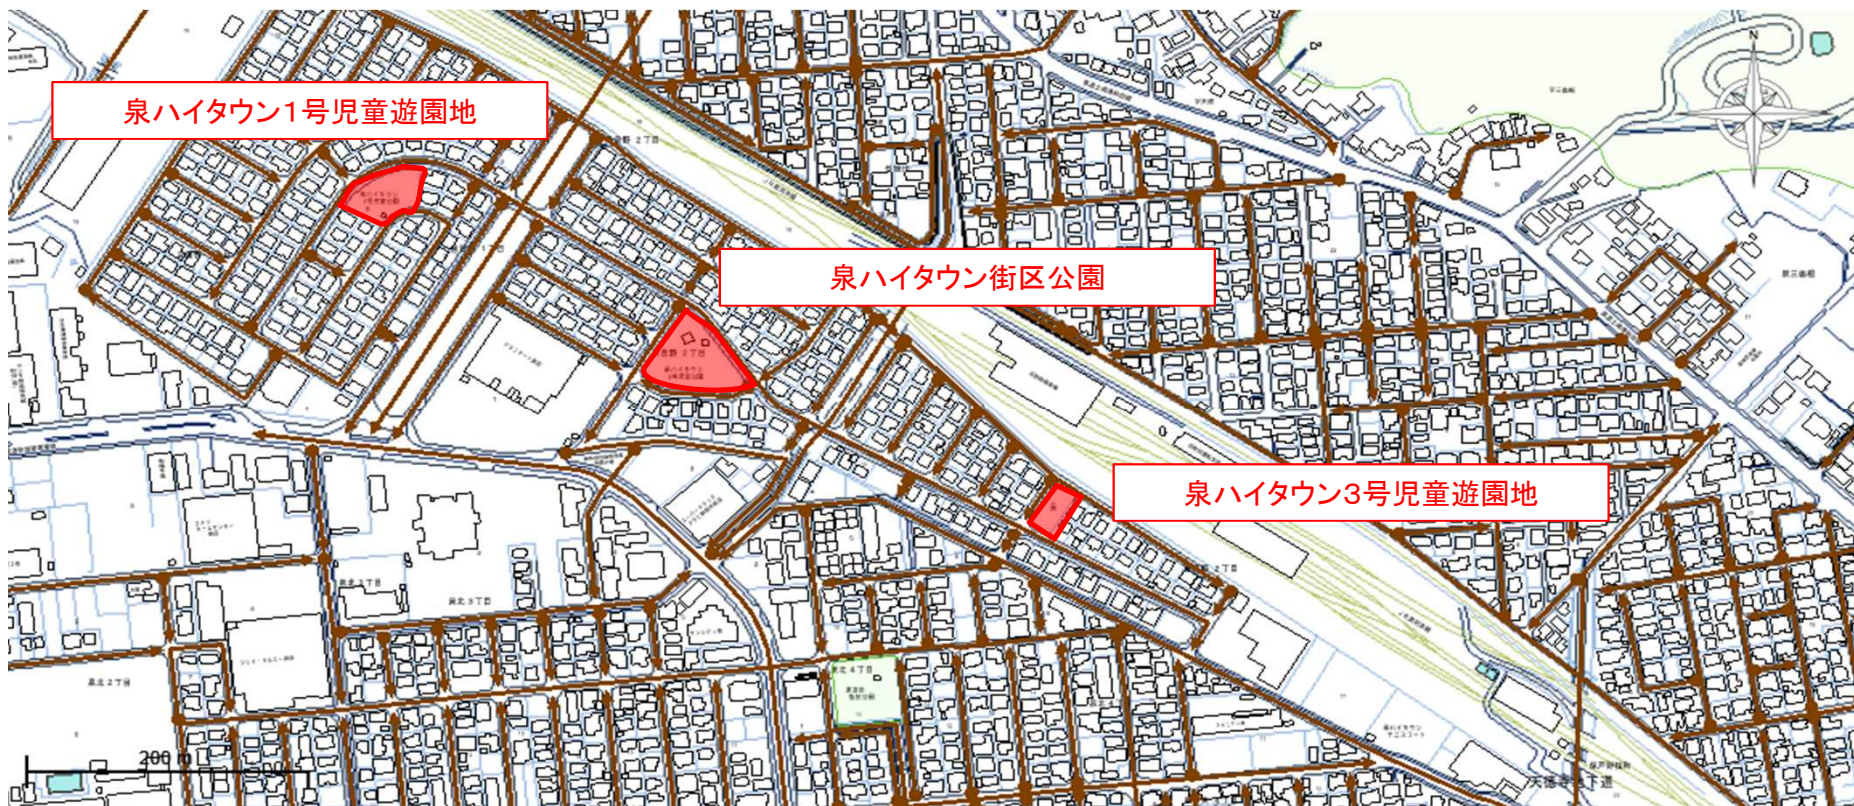

除草公園一覧表および除草時期一覧表

整理番号	公園番号	地図番号	公園名	所在地	公園面積(m ²)	除草面積(m ²)	回数	総面積(m ²)	除草時期		
							当初	当初			
1	307	182	保戸野街区公園	保戸野八丁2-27	1,300	900	3	2,700	6月上旬	8月上旬	9月中旬
2	377	223	中通三丁目街区公園	中通三丁目4-18	4,000	2,400	3	7,200	6月上旬	8月上旬	9月中旬
3	378	223	土手谷地町街区公園	中通四丁目2-17	1,200	1,000	3	3,000	6月上旬	8月上旬	9月中旬
4	379	223	堀反町街区公園	中通六丁目5-3	2,700	2,500	3	7,500	6月上旬	8月上旬	9月中旬
5	355	212	大町三丁目街区公園	大町三丁目3-40	500	300	2	600	6月下旬	8月下旬	
6	402	236	感恩講街区公園	大町六丁目2-54	1,200	1,060	3	3,180	6月上旬	8月上旬	9月中旬
7	242	153	泉ハイタウン一号児童遊園地	泉菅野一丁目1-70	1,478	750	2	1,500	6月下旬	8月下旬	
8	244	153	泉ハイタウン街区公園 (旧泉ハイタウン二号児童遊園地)	泉菅野二丁目1-70	2,675	1,340	2	2,680	6月下旬	8月下旬	
9	248	153	泉ハイタウン三号児童遊園地	泉菅野二丁目7-8	671	250	2	500	6月下旬	8月下旬	
10	241	152	泉大畑第二街区公園	泉北一丁目57	2,600	780	3	2,340	6月上旬	8月上旬	9月中旬
11	305	182	泉上の町街区公園	泉南三丁目78-1	1,800	1,640	3	4,920	6月上旬	8月上旬	9月中旬
12	246	153	ハミングロード	泉北四丁目～保戸野千代田町	—	2,830	2	5,660	6月下旬	8月下旬	
13	275	165	泉大橋街区公園	泉中央一丁目127	2,700	950	3	2,850	6月上旬	8月上旬	9月中旬
14	276	165	秋操近隣公園	泉中央六丁目102-2	18,500	8,760	3	26,280	6月上旬	8月上旬	9月中旬
15	404	236	檜山街区公園	檜山南中町1-34	1,500	1,300	3	3,900	6月上旬	8月上旬	9月中旬
16	403	236	檜山緑地		6,000	970	3	2,910	6月上旬	8月上旬	9月中旬
17	449	246	檜山登町街区公園	檜山登町221-7	1,100	930	3	2,790	6月上旬	8月上旬	9月中旬
18	451	247	檜山末無町街区公園	檜山本町11-1	6,000	5,900	3	17,700	6月上旬	8月上旬	9月中旬
19	515	261	檜山城南町第二児童遊園地	檜山城南町5-47	479	450	2	900	6月上旬	8月下旬	
20	522	262	檜山石塚町第一児童遊園地	檜山石塚町295-4	293	200	2	400	6月下旬	8月下旬	
21	523	262	檜山石塚町第三児童遊園地	檜山石塚町265-6	598	570	2	1,140	6月下旬	8月下旬	
22	524	262	檜山石塚谷地第二児童遊園地	檜山字石塚町281-9	612	600	2	1,200	6月下旬	8月下旬	
23		196	千秋矢留町児童遊園地	千秋矢留町9-29	1,990	1,000	2	2,000	6月下旬	8月下旬	
24	306	182	保戸野八丁街区公園	保戸野八丁16-1	1,300	1,040	3	3,120	6月下旬	8月下旬	9月中旬
25	277	166	泉銀の町街区公園	泉中央5丁目10-6	2,600	1,300	3	3,900	6月下旬	8月下旬	9月中旬
			計					110,870	機械除草Ⅱ	110,000m ²	

1 保戸野街区公園

2 中通三丁目街区公園

3 土手谷地町街区公園 4 堀反町街区公園

6 感恩講街区公園

10 泉大畑第二街区公園

11 泉上の町街区公園

12 ハミングロード

13 泉大橋街区公園

14 秋操近隣公園

15 榎山街区公園 16 榎山緑地

17 榎山登町街区公園

18 榎山末無町街区公園

19 檜山城南町第二兒童遊園地

20 檜山石塚町第一児童遊園地 21 檜山石塚町第三児童遊園地 22 檜山石塚谷地第二児童遊園地

23 千秋矢留町児童遊園地

24 保戸野八丁街区公園