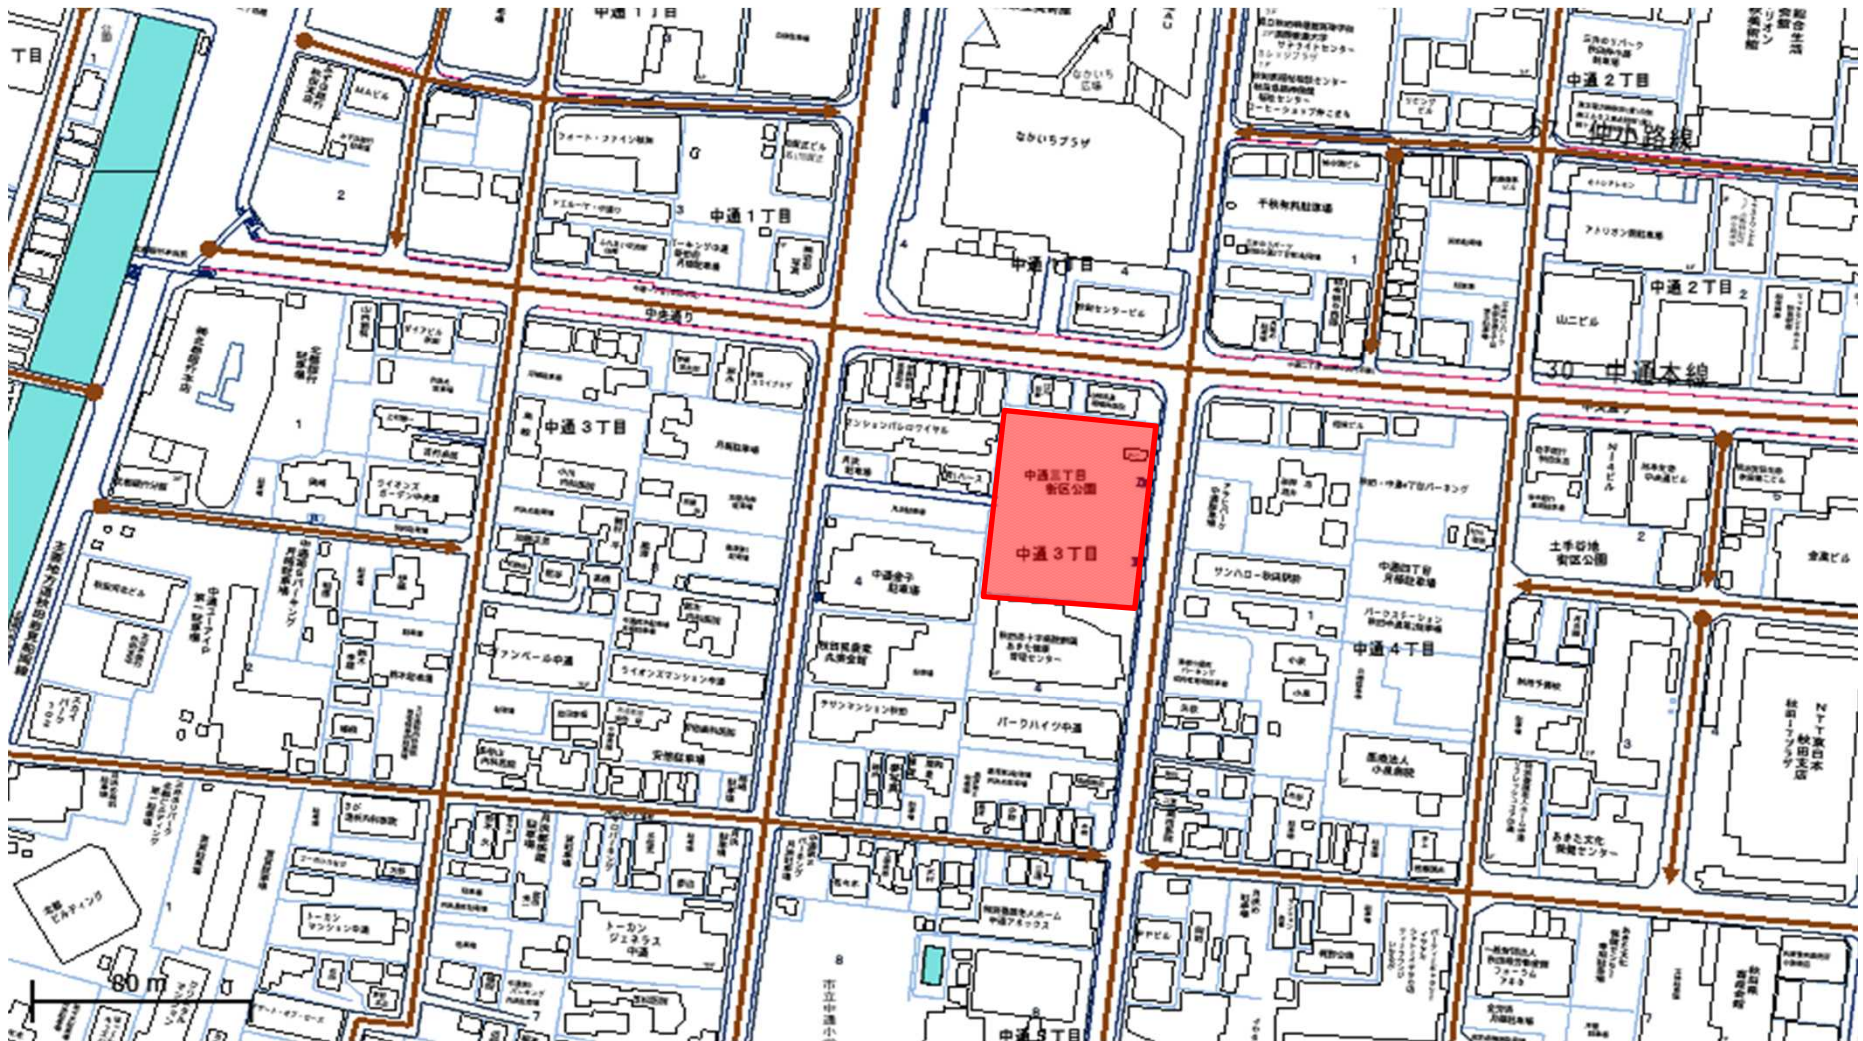

除草公園一覧表および除草時期一覧表

整理番号	公園番号	地図番号	公園名	所在地	公園面積(m ²)	除草面積(m ²)	回数	総面積(m ²)	除草時期		
							当初	当初			
1	307	182	保戸野街区公園	保戸野八丁2-27	1,300	900	3	2,700	6月上旬	8月上旬	9月中旬
2	377	223	中通三丁目街区公園	中通三丁目4-18	4,000	2,400	3	7,200	6月上旬	8月上旬	9月中旬
3	378	223	土手谷地町街区公園	中通四丁目2-17	1,200	1,000	3	3,000	6月上旬	8月上旬	9月中旬
4	379	223	堀反町街区公園	中通六丁目5-3	2,700	2,500	3	7,500	6月上旬	8月上旬	9月中旬
5	355	212	大町三丁目街区公園	大町三丁目3-40	500	300	2	600	6月下旬	8月下旬	
6	402	236	感恩講街区公園	大町六丁目2-54	1,200	1,060	3	3,180	6月上旬	8月上旬	9月中旬
7	242	153	泉ハイタウン一号児童遊園地	泉菅野一丁目1-70	1,478	750	2	1,500	6月下旬	8月下旬	
8	244	153	泉ハイタウン街区公園 (旧泉ハイタウン二号児童遊園地)	泉菅野二丁目1-70	2,675	1,340	2	2,680	6月下旬	8月下旬	
9	248	153	泉ハイタウン三号児童遊園地	泉菅野二丁目7-8	671	250	2	500	6月下旬	8月下旬	
10	241	152	泉大畑第二街区公園	泉北一丁目57	2,600	780	3	2,340	6月上旬	8月上旬	9月中旬
11	305	182	泉上の町街区公園	泉南三丁目78-1	1,800	1,640	3	4,920	6月上旬	8月上旬	9月中旬
12	246	153	ハミングロード	泉北四丁目～保戸野千代田町	—	2,830	2	5,660	6月下旬	8月下旬	
13	275	165	泉大橋街区公園	泉中央一丁目127	2,700	950	3	2,850	6月上旬	8月上旬	9月中旬
14	276	165	秋操近隣公園	泉中央六丁目102-2	18,500	8,760	3	26,280	6月上旬	8月上旬	9月中旬
15	404	236	檜山街区公園	檜山南中町1-34	1,500	1,300	3	3,900	6月上旬	8月上旬	9月中旬
16	403	236	檜山緑地		6,000	970	3	2,910	6月上旬	8月上旬	9月中旬
17	449	246	檜山登町街区公園	檜山登町221-7	1,100	930	3	2,790	6月上旬	8月上旬	9月中旬
18	451	247	檜山末無町街区公園	檜山本町11-1	6,000	5,900	3	17,700	6月上旬	8月上旬	9月中旬
19	515	261	檜山城南町第二児童遊園地	檜山城南町5-47	479	450	2	900	6月上旬	8月下旬	
20	522	262	檜山石塚町第一児童遊園地	檜山石塚町295-4	293	200	2	400	6月下旬	8月下旬	
21	523	262	檜山石塚町第三児童遊園地	檜山石塚町265-6	598	570	2	1,140	6月下旬	8月下旬	
22	524	262	檜山石塚谷地第二児童遊園地	檜山字石塚町281-9	612	600	2	1,200	6月下旬	8月下旬	
23		196	千秋矢留町児童遊園地	千秋矢留町9-29	1,990	1,000	2	2,000	6月下旬	8月下旬	
24	306	182	保戸野八丁街区公園	保戸野八丁16-1	1,300	1,040	3	3,120	6月下旬	8月下旬	9月中旬
25	277	166	泉銀の町街区公園	泉中央5丁目10-6	2,600	1,300	3	3,900	6月下旬	8月下旬	9月中旬
			計					110,870	機械除草Ⅱ	110,000m ²	

1 保戸野街区公園

2 中通三丁目街区公園

3 土手谷地町街区公園 4 堀反町街区公園

6 感恩講街区公園

10 泉大畑第二街区公園

11 泉上の町街区公園

12 ハミングロード

13 泉大橋街区公園