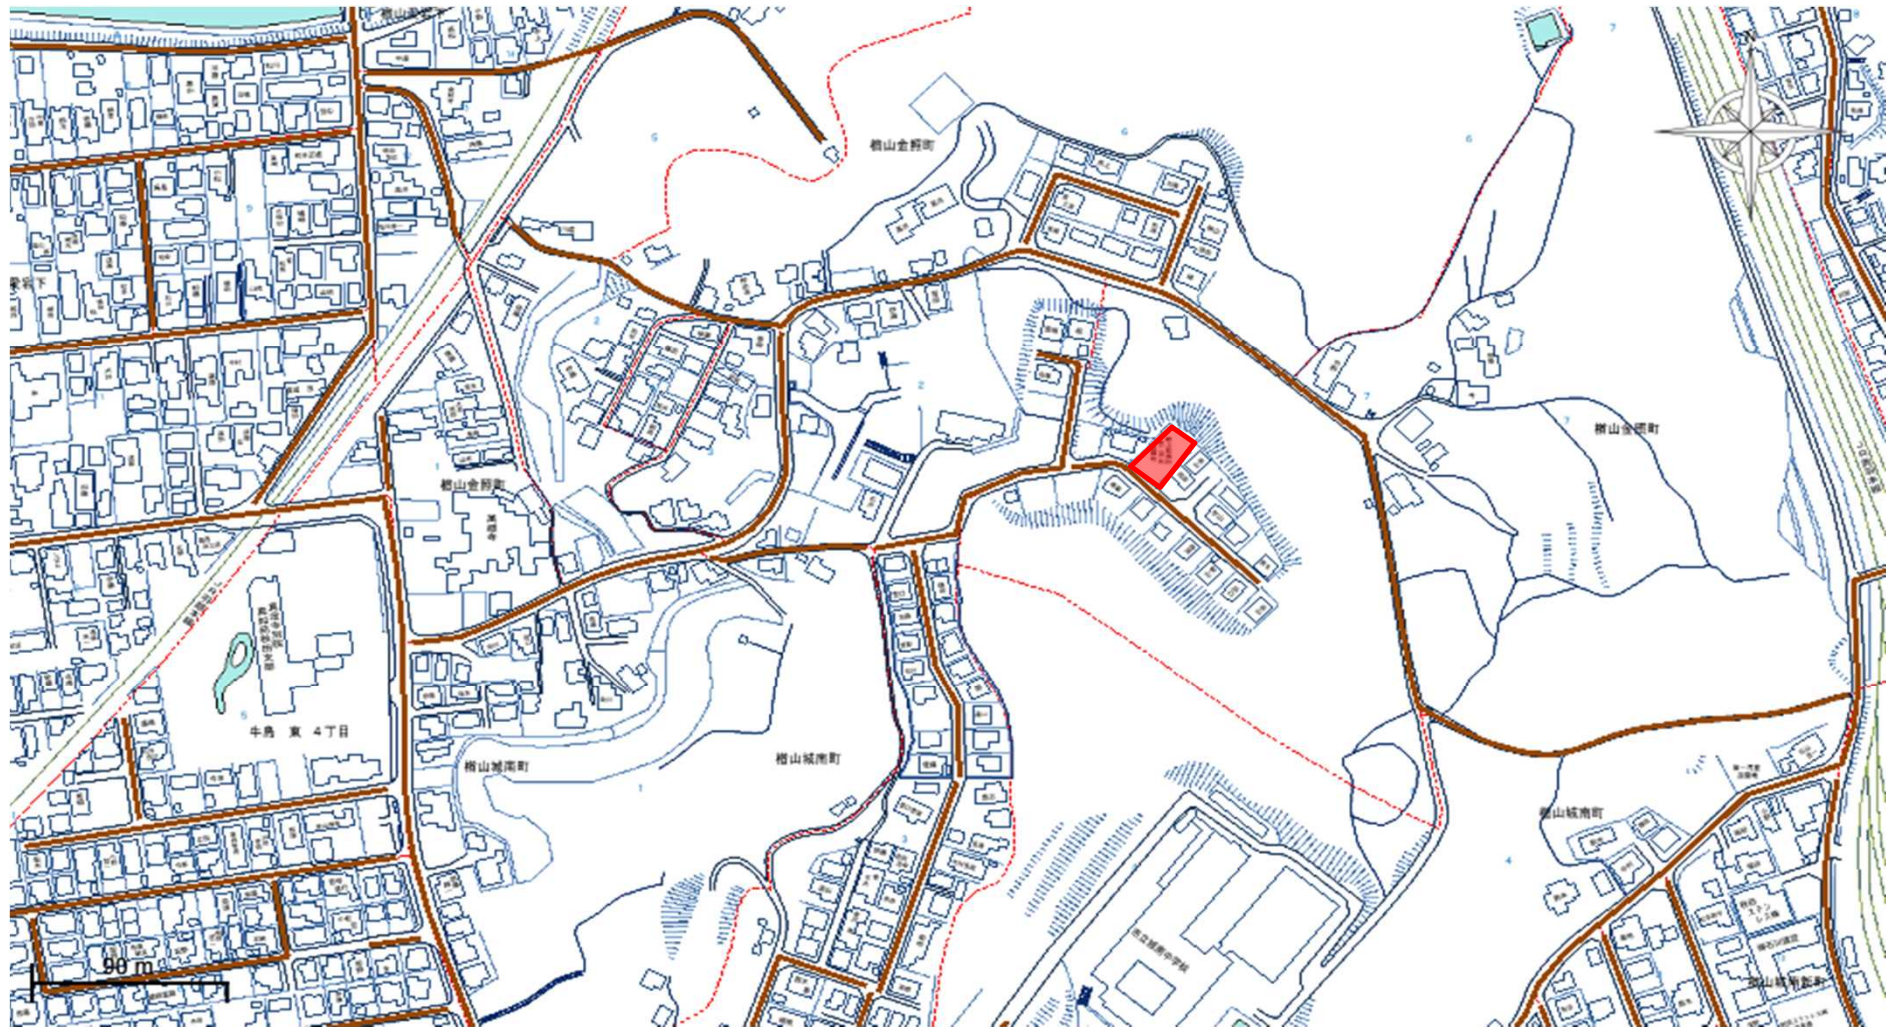

除草公園一覧表および除草時期一覧表

整理番号	公園番号	地図番号	公園名	所在地	公園面積(m ²)	除草面積(m ²)	回数	総面積(m ²)	除草時期		
							当初	当初			
1	307	182	保戸野街区公園	保戸野八丁2-27	1,300	900	3	2,700	6月上旬	8月上旬	9月中旬
2	377	223	中通三丁目街区公園	中通三丁目4-18	4,000	2,400	3	7,200	6月上旬	8月上旬	9月中旬
3	378	223	土手谷地町街区公園	中通四丁目2-17	1,200	1,000	3	3,000	6月上旬	8月上旬	9月中旬
4	379	223	堀反町街区公園	中通六丁目5-3	2,700	2,500	3	7,500	6月上旬	8月上旬	9月中旬
5	355	212	大町三丁目街区公園	大町三丁目3-40	500	300	2	600	6月下旬	8月下旬	
6	402	236	感恩講街区公園	大町六丁目2-54	1,200	1,060	3	3,180	6月上旬	8月上旬	9月中旬
7	242	153	泉ハイタウン一号児童遊園地	泉菅野一丁目1-70	1,478	750	2	1,500	6月下旬	8月下旬	
8	244	153	泉ハイタウン街区公園 (旧泉ハイタウン二号児童遊園地)	泉菅野二丁目1-70	2,675	1,340	2	2,680	6月下旬	8月下旬	
9	248	153	泉ハイタウン三号児童遊園地	泉菅野二丁目7-8	671	250	2	500	6月下旬	8月下旬	
10	241	152	泉大畑第二街区公園	泉北一丁目57	2,600	780	3	2,340	6月上旬	8月上旬	9月中旬
11	305	182	泉上の町街区公園	泉南三丁目78-1	1,800	1,640	3	4,920	6月上旬	8月上旬	9月中旬
12	246	153	ハミングロード	泉北四丁目～保戸野千代田町	—	2,830	2	5,660	6月下旬	8月下旬	
13	275	165	泉大橋街区公園	泉中央一丁目127	2,700	950	3	2,850	6月上旬	8月上旬	9月中旬
14	276	165	秋操近隣公園	泉中央六丁目102-2	18,500	8,760	3	26,280	6月上旬	8月上旬	9月中旬
15	404	236	檜山街区公園	檜山南中町1-34	1,500	1,300	3	3,900	6月上旬	8月上旬	9月中旬
16	403	236	檜山緑地		6,000	970	3	2,910	6月上旬	8月上旬	9月中旬
17	449	246	檜山登町街区公園	檜山登町221-7	1,100	930	3	2,790	6月上旬	8月上旬	9月中旬
18	451	247	檜山末無町街区公園	檜山本町11-1	6,000	5,900	3	17,700	6月上旬	8月上旬	9月中旬
19	515	261	檜山城南町第二児童遊園地	檜山城南町5-47	479	450	2	900	6月上旬	8月下旬	
20	522	262	檜山石塚町第一児童遊園地	檜山石塚町295-4	293	200	2	400	6月下旬	8月下旬	
21	523	262	檜山石塚町第三児童遊園地	檜山石塚町265-6	598	570	2	1,140	6月下旬	8月下旬	
22	524	262	檜山石塚谷地第二児童遊園地	檜山字石塚町281-9	612	600	2	1,200	6月下旬	8月下旬	
23		196	千秋矢留町児童遊園地	千秋矢留町9-29	1,990	1,000	2	2,000	6月下旬	8月下旬	
24	306	182	保戸野八丁街区公園	保戸野八丁16-1	1,300	1,040	3	3,120	6月下旬	8月下旬	9月中旬
25	277	166	泉銀の町街区公園	泉中央5丁目10-6	2,600	1,300	3	3,900	6月下旬	8月下旬	9月中旬
			計					110,870	機械除草Ⅱ	110,000m ²	

1 保戸野街区公園

2 中通三丁目街区公園

3 土手谷地町街区公園 4 堀反町街区公園

6 感恩講街区公園

10 泉大畑第二街区公園

11 泉上の町街区公園

12 ハミングロード

13 泉大橋街区公園

14 秋操近隣公園

15 榎山街区公園 16 榎山緑地

17 榎山登町街区公園

18 榎山末無町街区公園

19 檜山城南町第二兒童遊園地

20 檜山石塚町第一児童遊園地 21 檜山石塚町第三児童遊園地 22 檜山石塚谷地第二児童遊園地

23 千秋矢留町児童遊園地

24 保戸野八丁街区公園