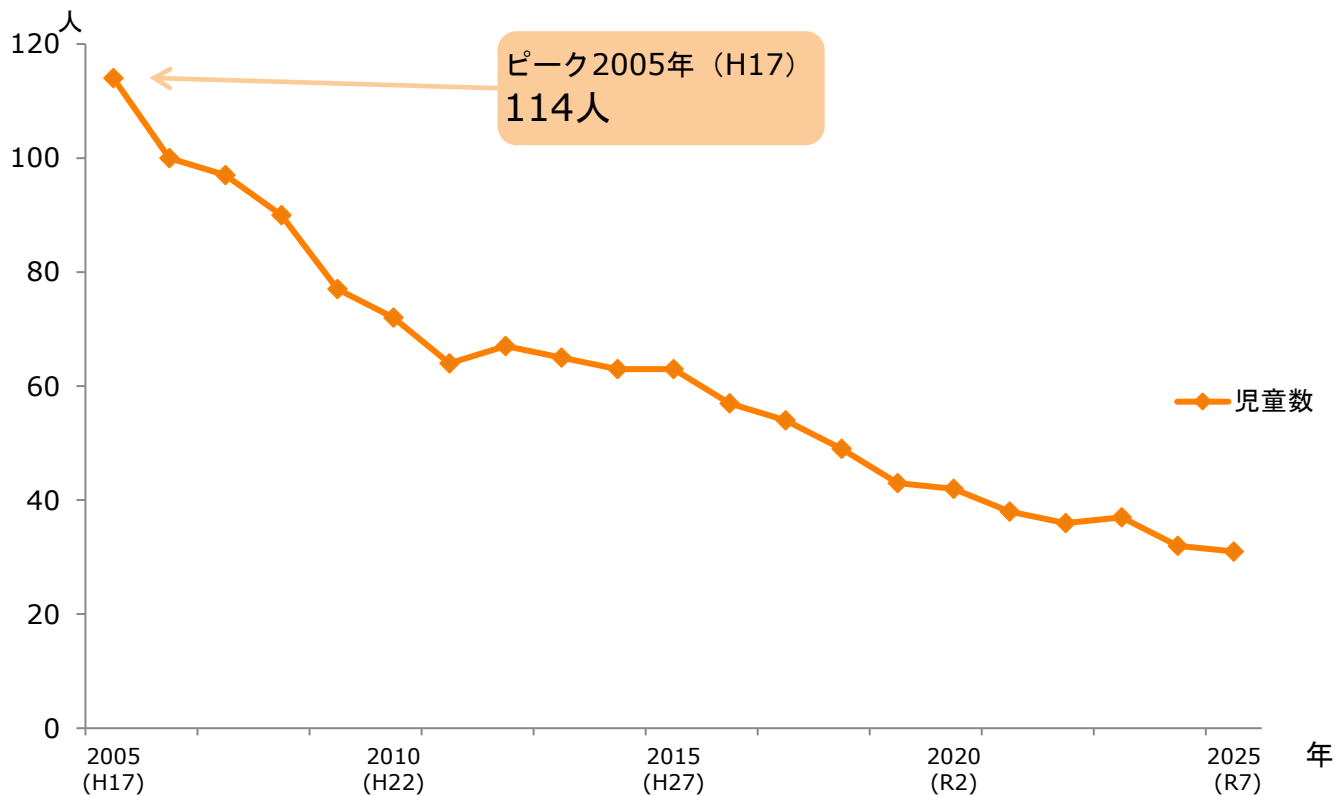

文化部		
吹奏楽	器楽部	その他

2 児童数と学級数の推移と見込み

※児童数・学級数は、2005年（平成17年）以降を対象としております。

1. 児童数の推移

2. 1歳から12歳までの年齢ごとの児童数（令和7年5月1日現在）

[単位:人]

		小6	小5	小4	小3	小2	小1	合計
		12歳	11歳	10歳	9歳	8歳	7歳	
岩見三内小	男	2	6	5	1	4	1	19
	女	3	1	0	5	0	3	12
	計	5	7	5	6	4	4	31
岩見三内小地区	男	2	6	3	1	4	0	16
	女	2	1	1	5	0	3	12
	計	4	7	4	6	4	3	28
学級数		1	1		1		1	4