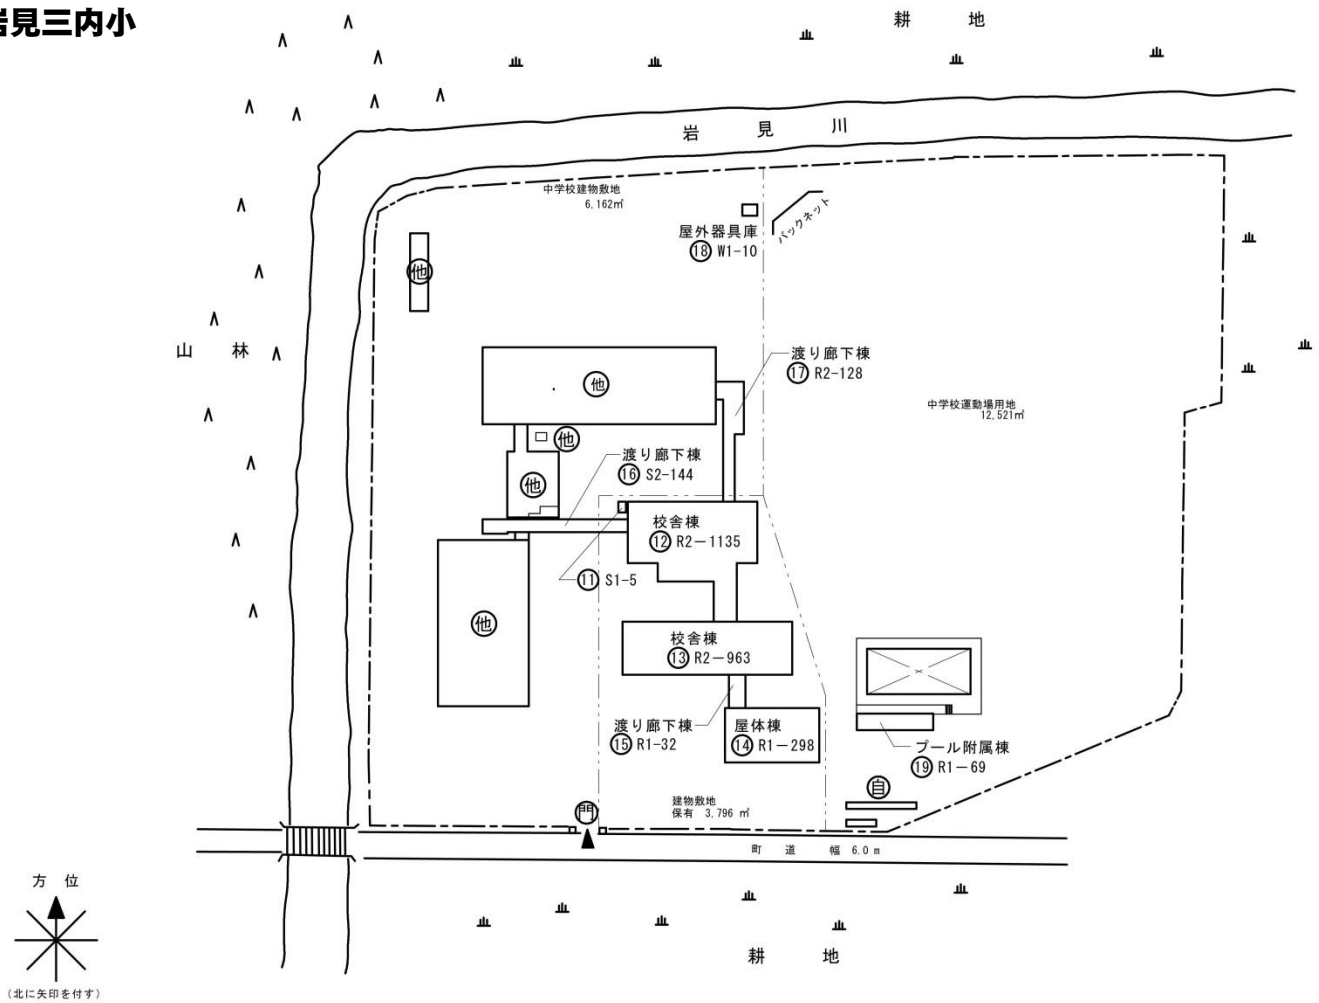

[単位:人]

未就学児						合計	
6歳	5歳	4歳	3歳	2歳	1歳		
1	3	4	1	1	1	11	推計
1	3	1	0	0	0	5	
2	6	5	1	1	1	16	
1	2	3	1	1	1	9	実数
1	2	1	0	0	0	4	
2	4	4	1	1	1	13	

3 校内配置図

岩見三内小

4 校舎面積等と建築年度一覧

学校名	校舎面積 m ²	屋内運動場面積 m ²	校地面積(借地含む)				調理場	プール保有		校舎建築年度
			建物 m ²	運動場 m ²	その他 m ²	計 m ²		築年度	規模 m ²	
岩見三内	2,471	330	10,148	8,466		18,614	雄和学校給食センター	H24	275	H22
河辺	4,118	1,023	10,578	13,762	8,301	32,641	同上	S49	285	S46
戸島	2,940	876	12,218	14,172		26,390	同上	S46	384	S54