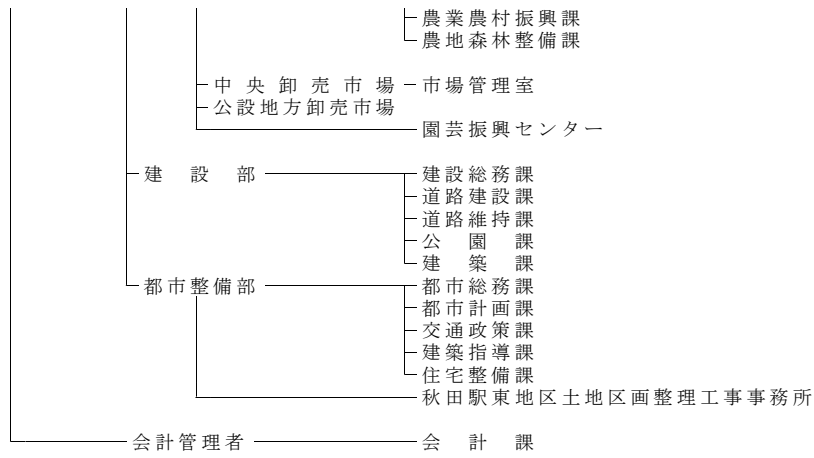

秋 田 市 機 構 一 覧 表 (平成29年5月1日現在)

議 決 機 関

市 議 会 — 事 務 局 — 総 務 課  
議 事 課

執 行 機 関

**公 営 企 業**

**執行機関たる行政委員会**

選挙管理委員会 ———— 事務局

農業委員会 ———— 事務局