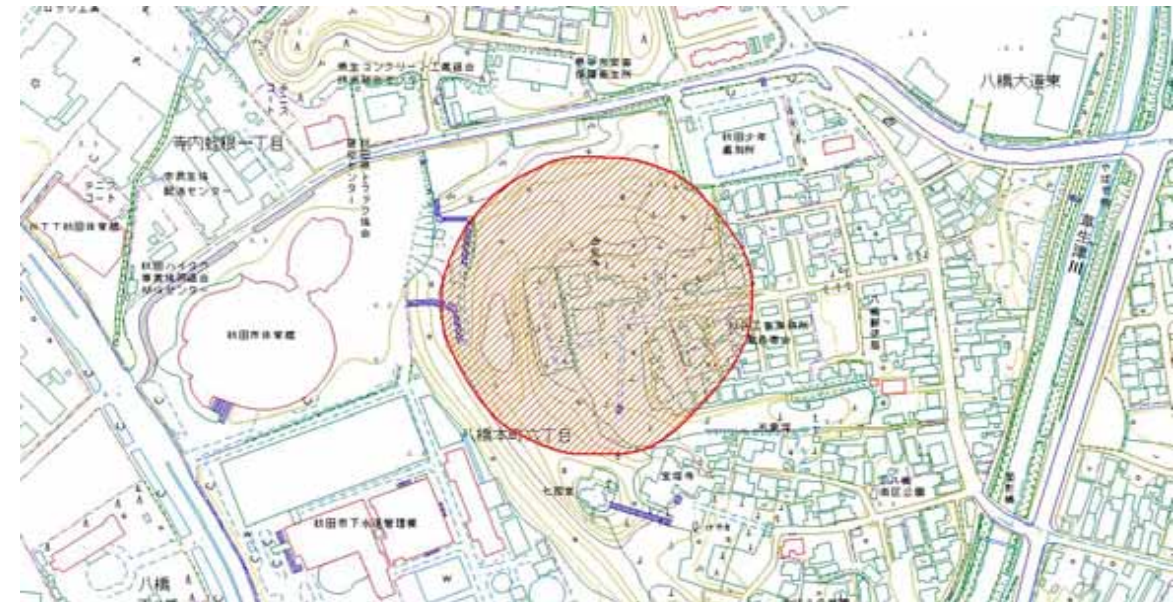

# 秋田県遺跡カード

秋田県教育委員会

NO	231	遺跡名	全良寺官修墓地	種別	墓地	
市町村NO		所在地	秋田市八橋字下八橋			
時代	近代					
立地	高清水丘陵の最南端に位置する標高10mほどの台地上					
範囲						
土地所有者	全良寺					
図幅名	(1/5万) 秋田	(1/2.5万) 秋田西部	地図番号	38443	指定	市指定文化財
遺構						
遺物						
(保管者)						
文献						

位置図

1/25,000

1/5,000

現況

墓地

備考