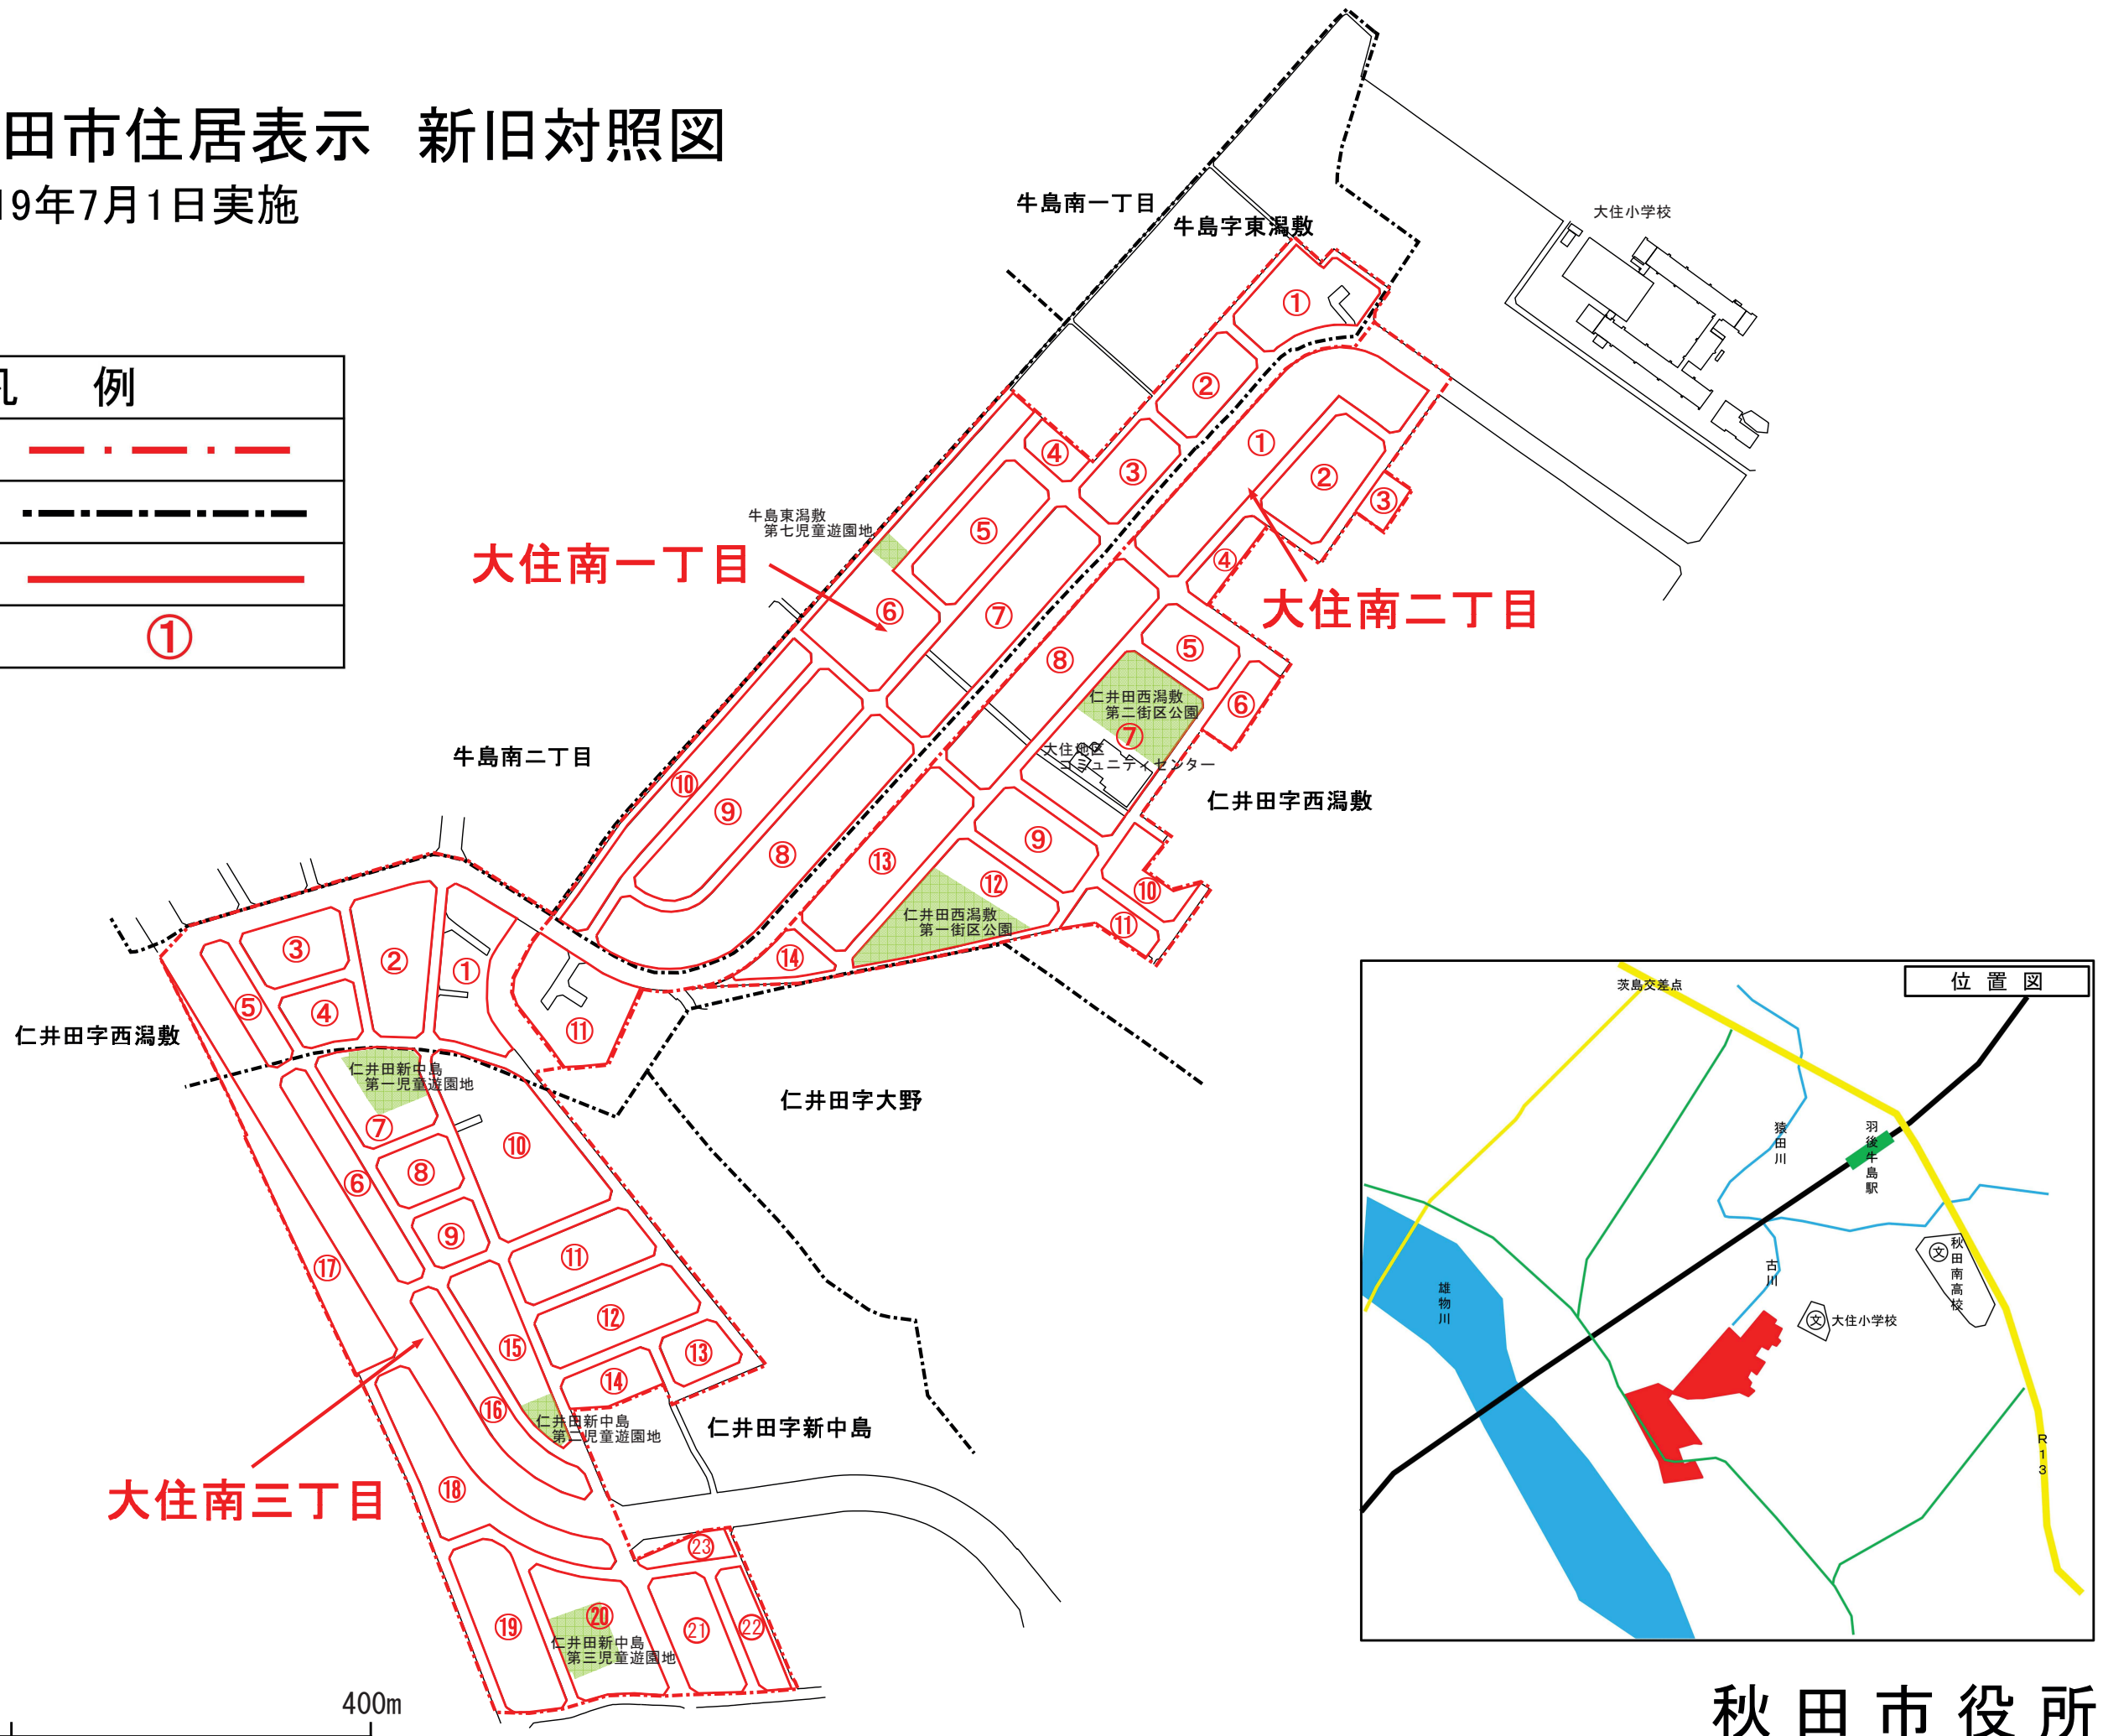

# 秋田市住居表示 新旧対照図

2019年7月1日実施

凡 例	
新町界	— · — · — · — · — · — · —
旧字界	— — — — — — — — — — — — — — — — —
街区界	— — — — — — — — — — — — — — — — —
街区符号	①

0m 400m

秋田市役所