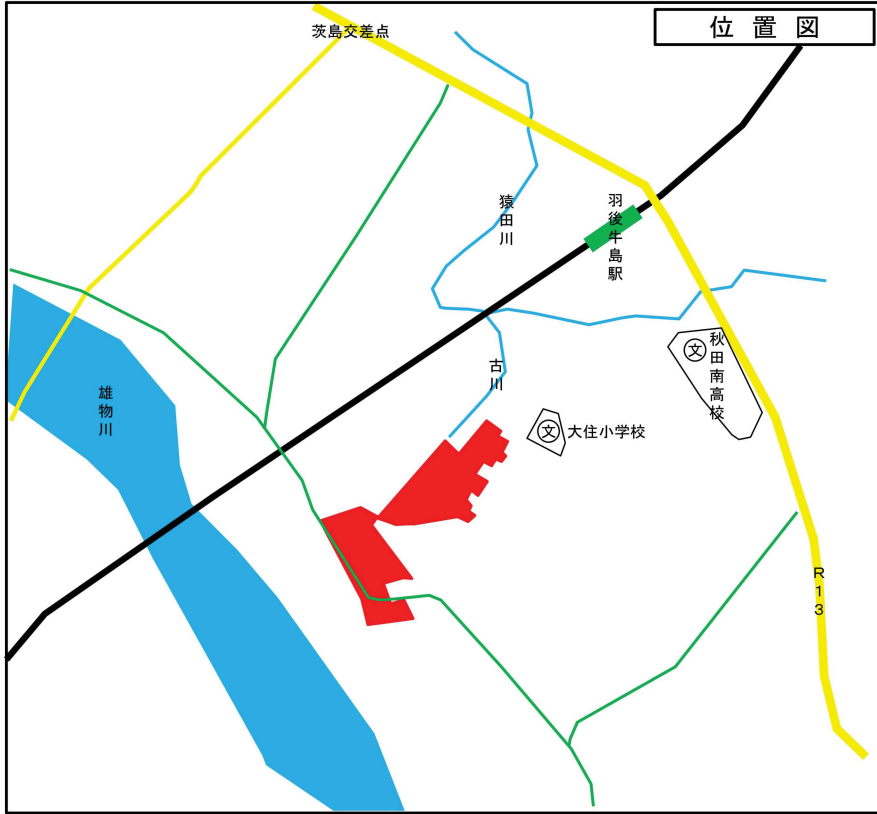

# 秋田市住居表示 新旧対照図

2019年7月1日実施

凡 例	
新町界	— · — · — · — · — · — · —
旧字界	— — — — — — — — — — — — — — — — —
街区界	— — — — — — — — — — — — — — — — —
街区符号	①

0m 400m

秋田市役所