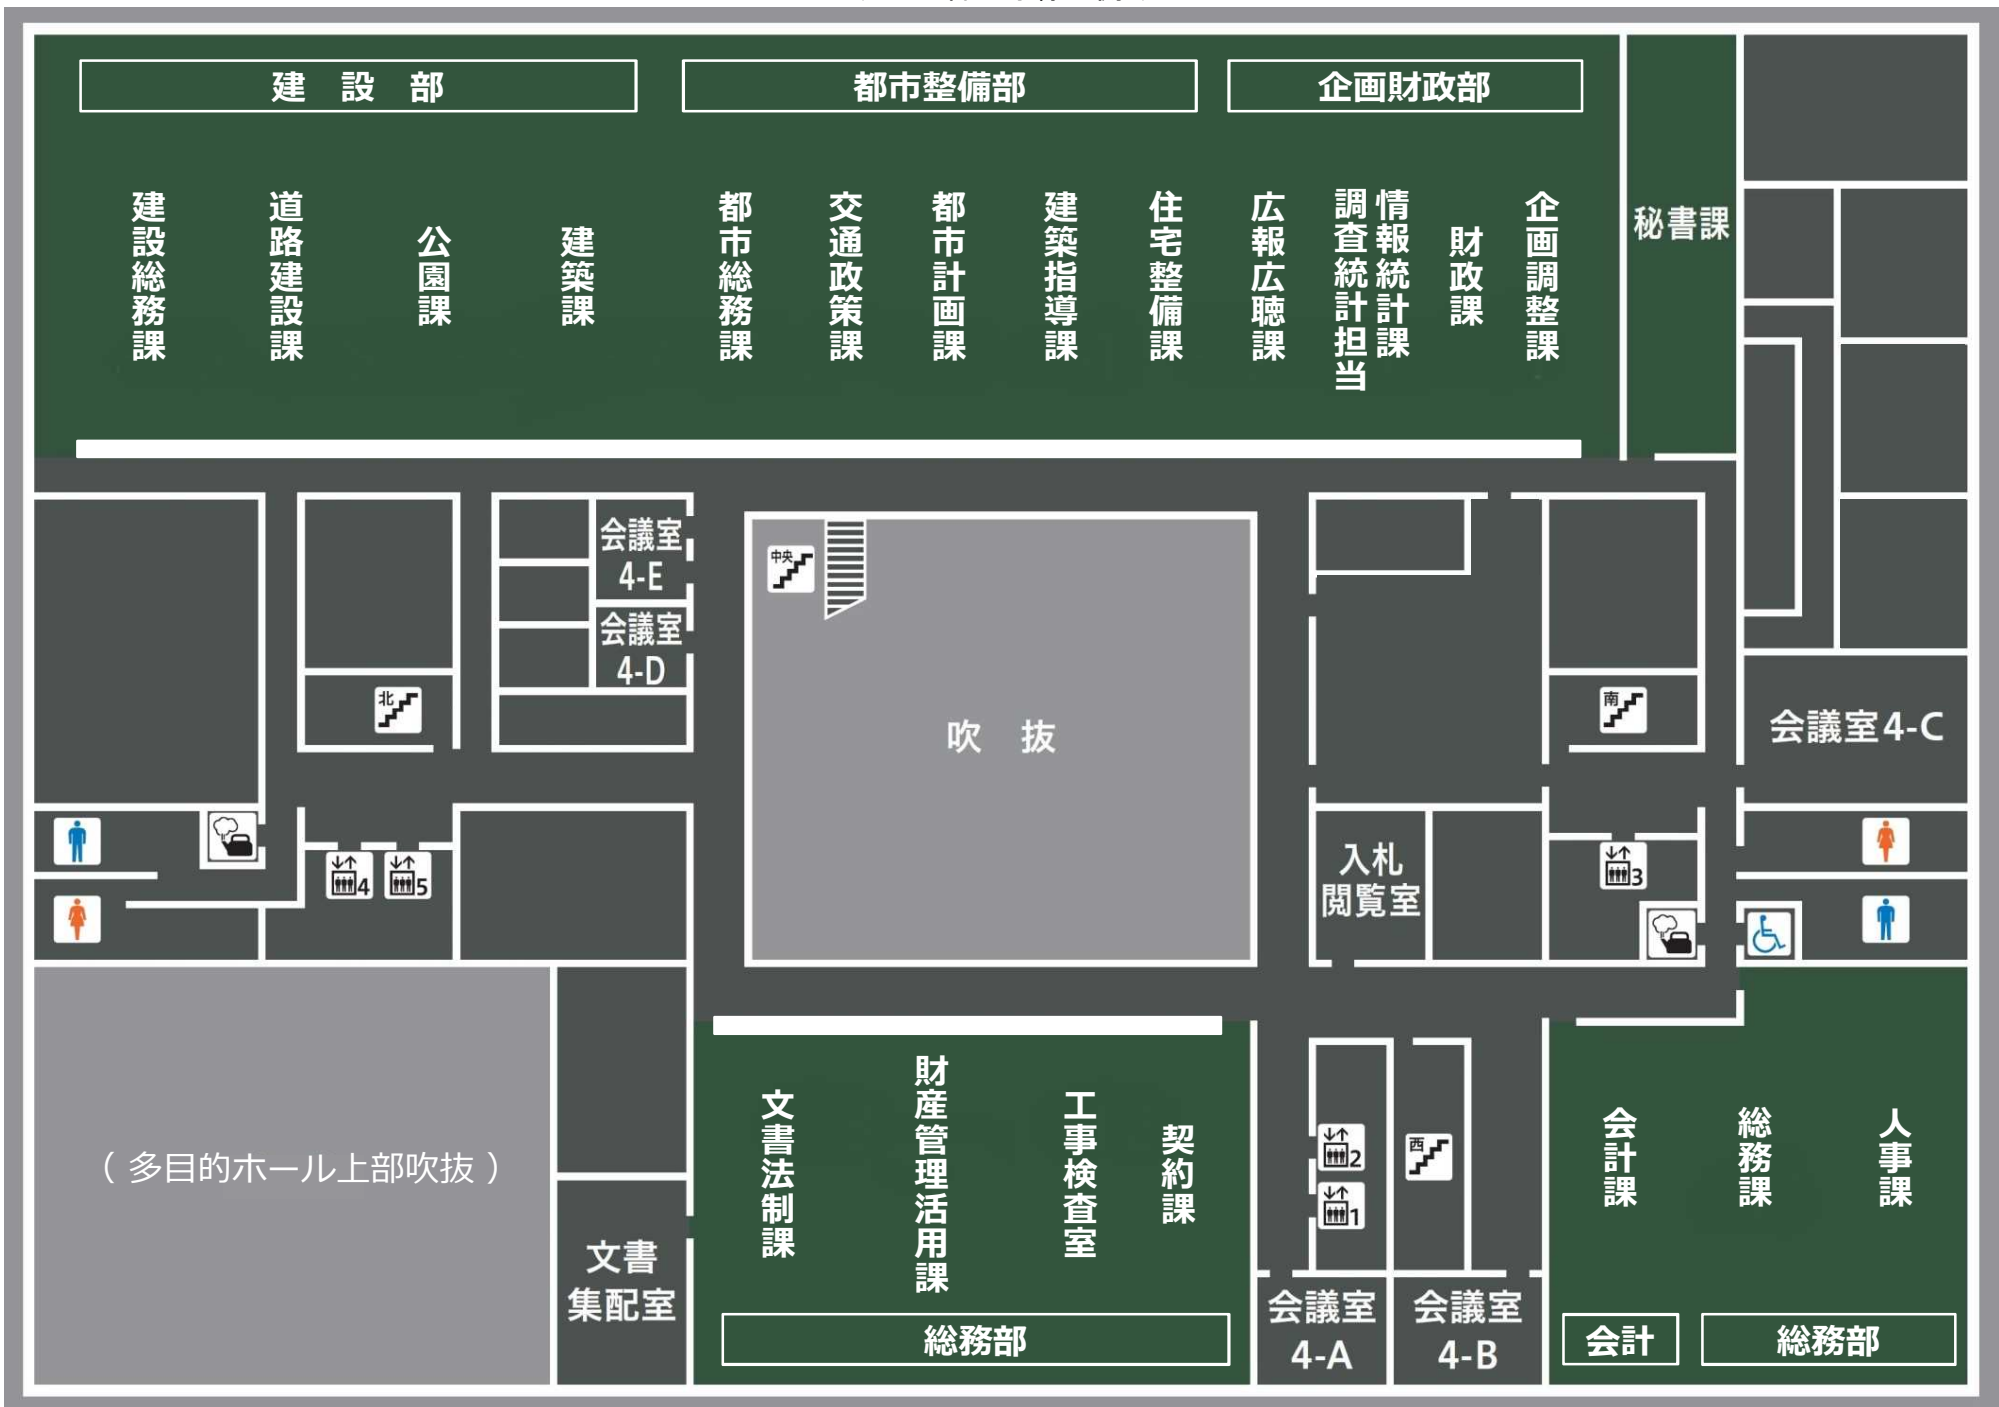

( 山王官公庁緑地側 )

( 山王大通り側 )

# 中央市民サービスセンター

3階

( 山王官公庁緑地側 )

( 山王大通り側 )

( 山王官公庁緑地側 )

( 山王官公庁緑地側 )

( 山王大通り側 )

( 駐車場側 )