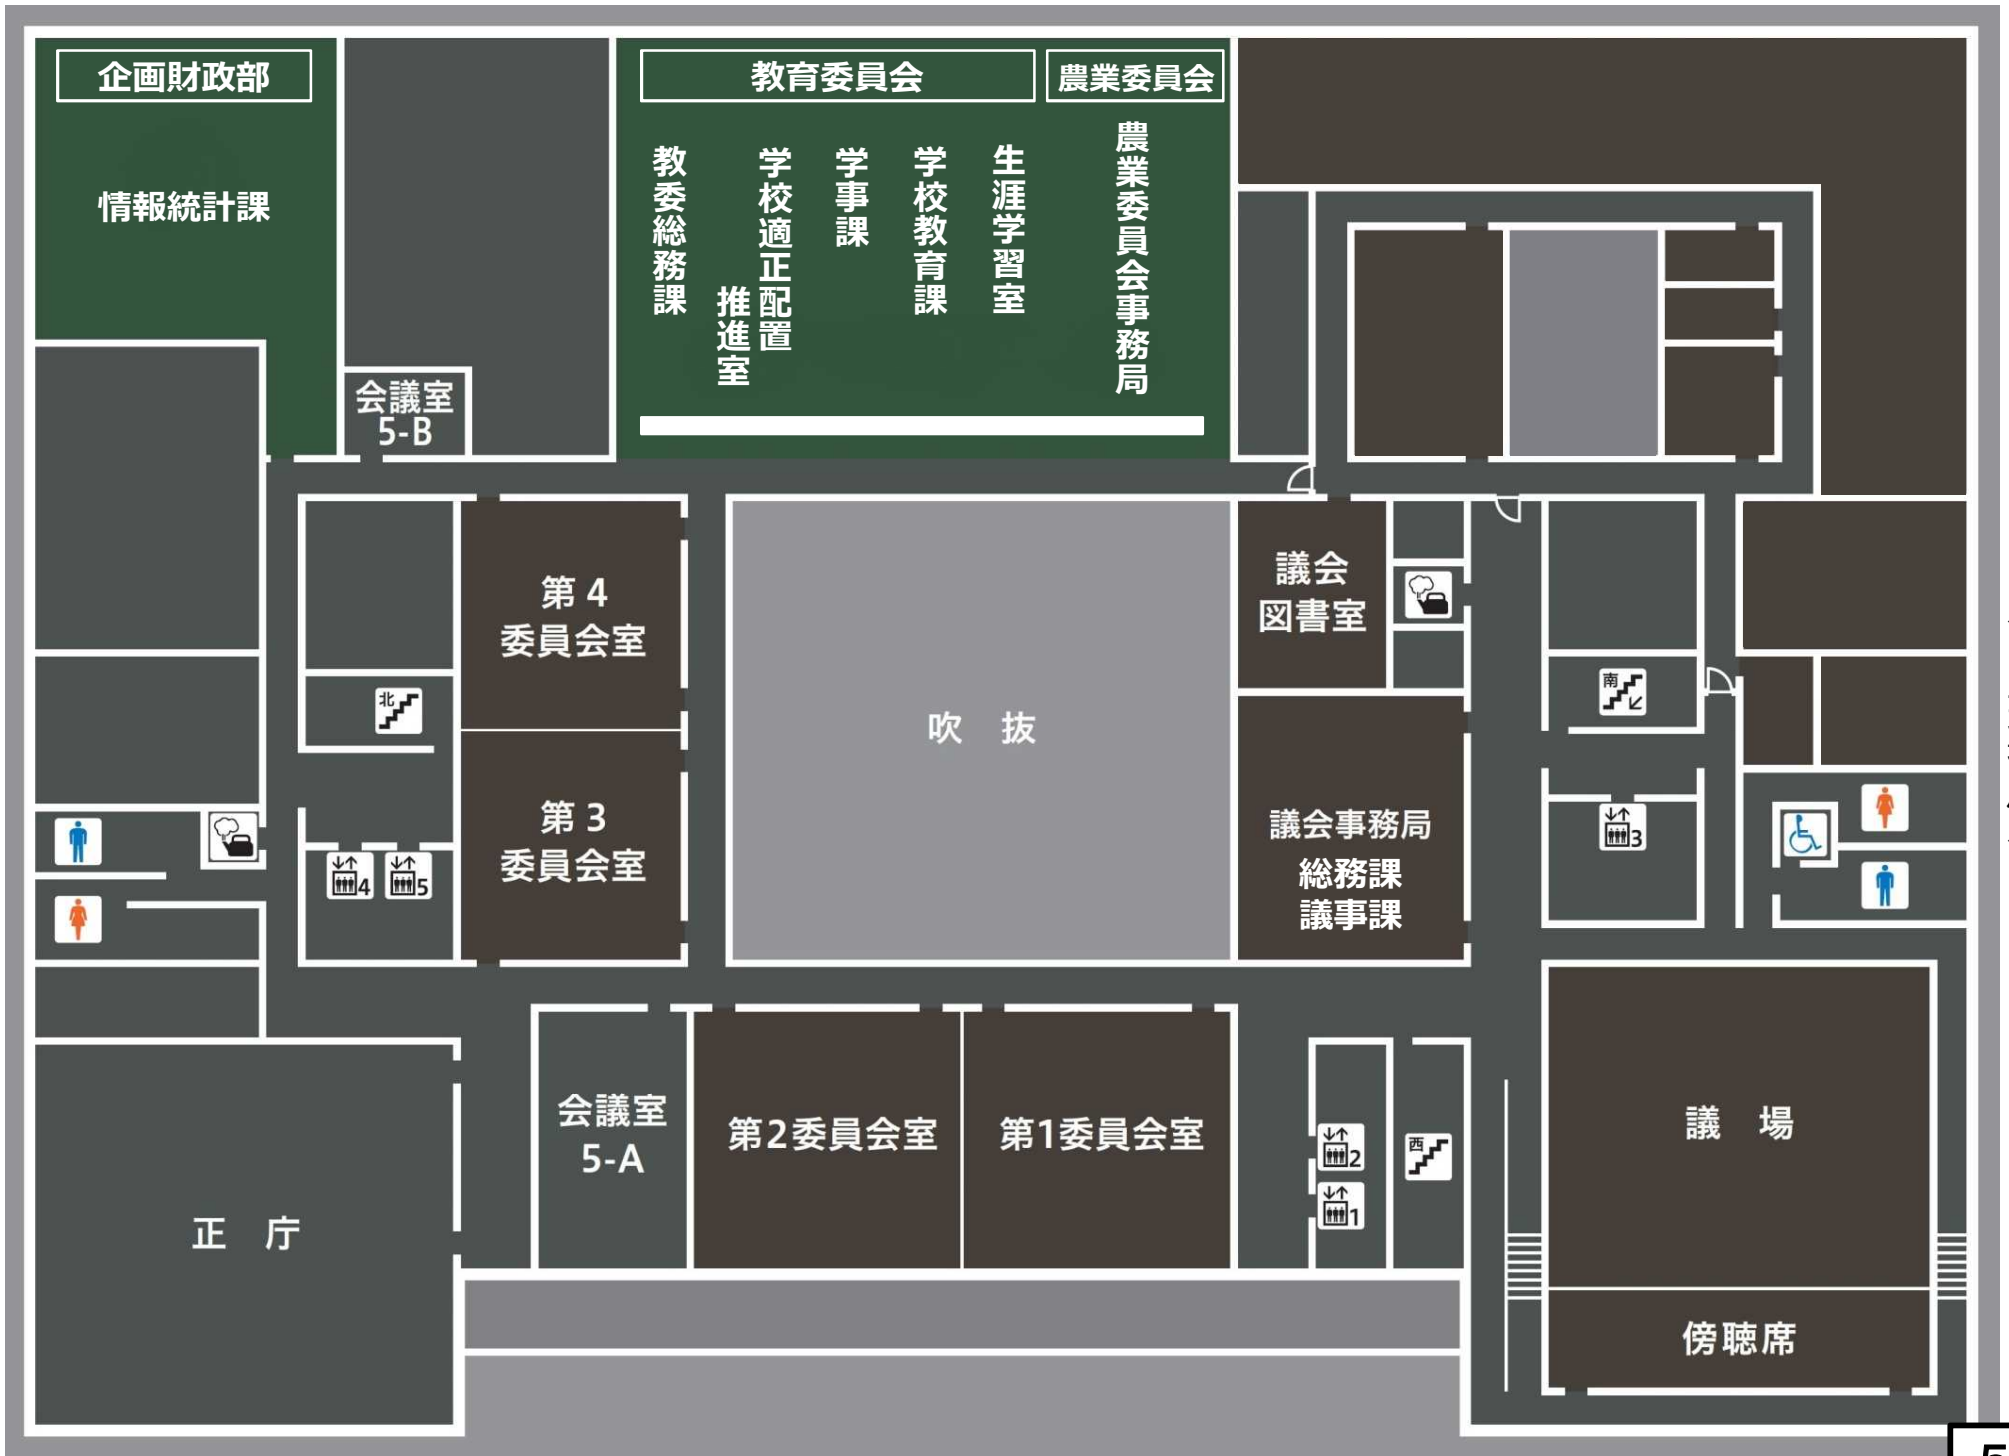

( 山王官公庁緑地側 )

( 山王大通り側 )

# 中央市民サービスセンター

3階

( 山王官公庁緑地側 )

( 山王大通り側 )

( 山王官公庁緑地側 )

( 山王官公庁緑地側 )

( 山王大通り側 )

( 駐車場側 )