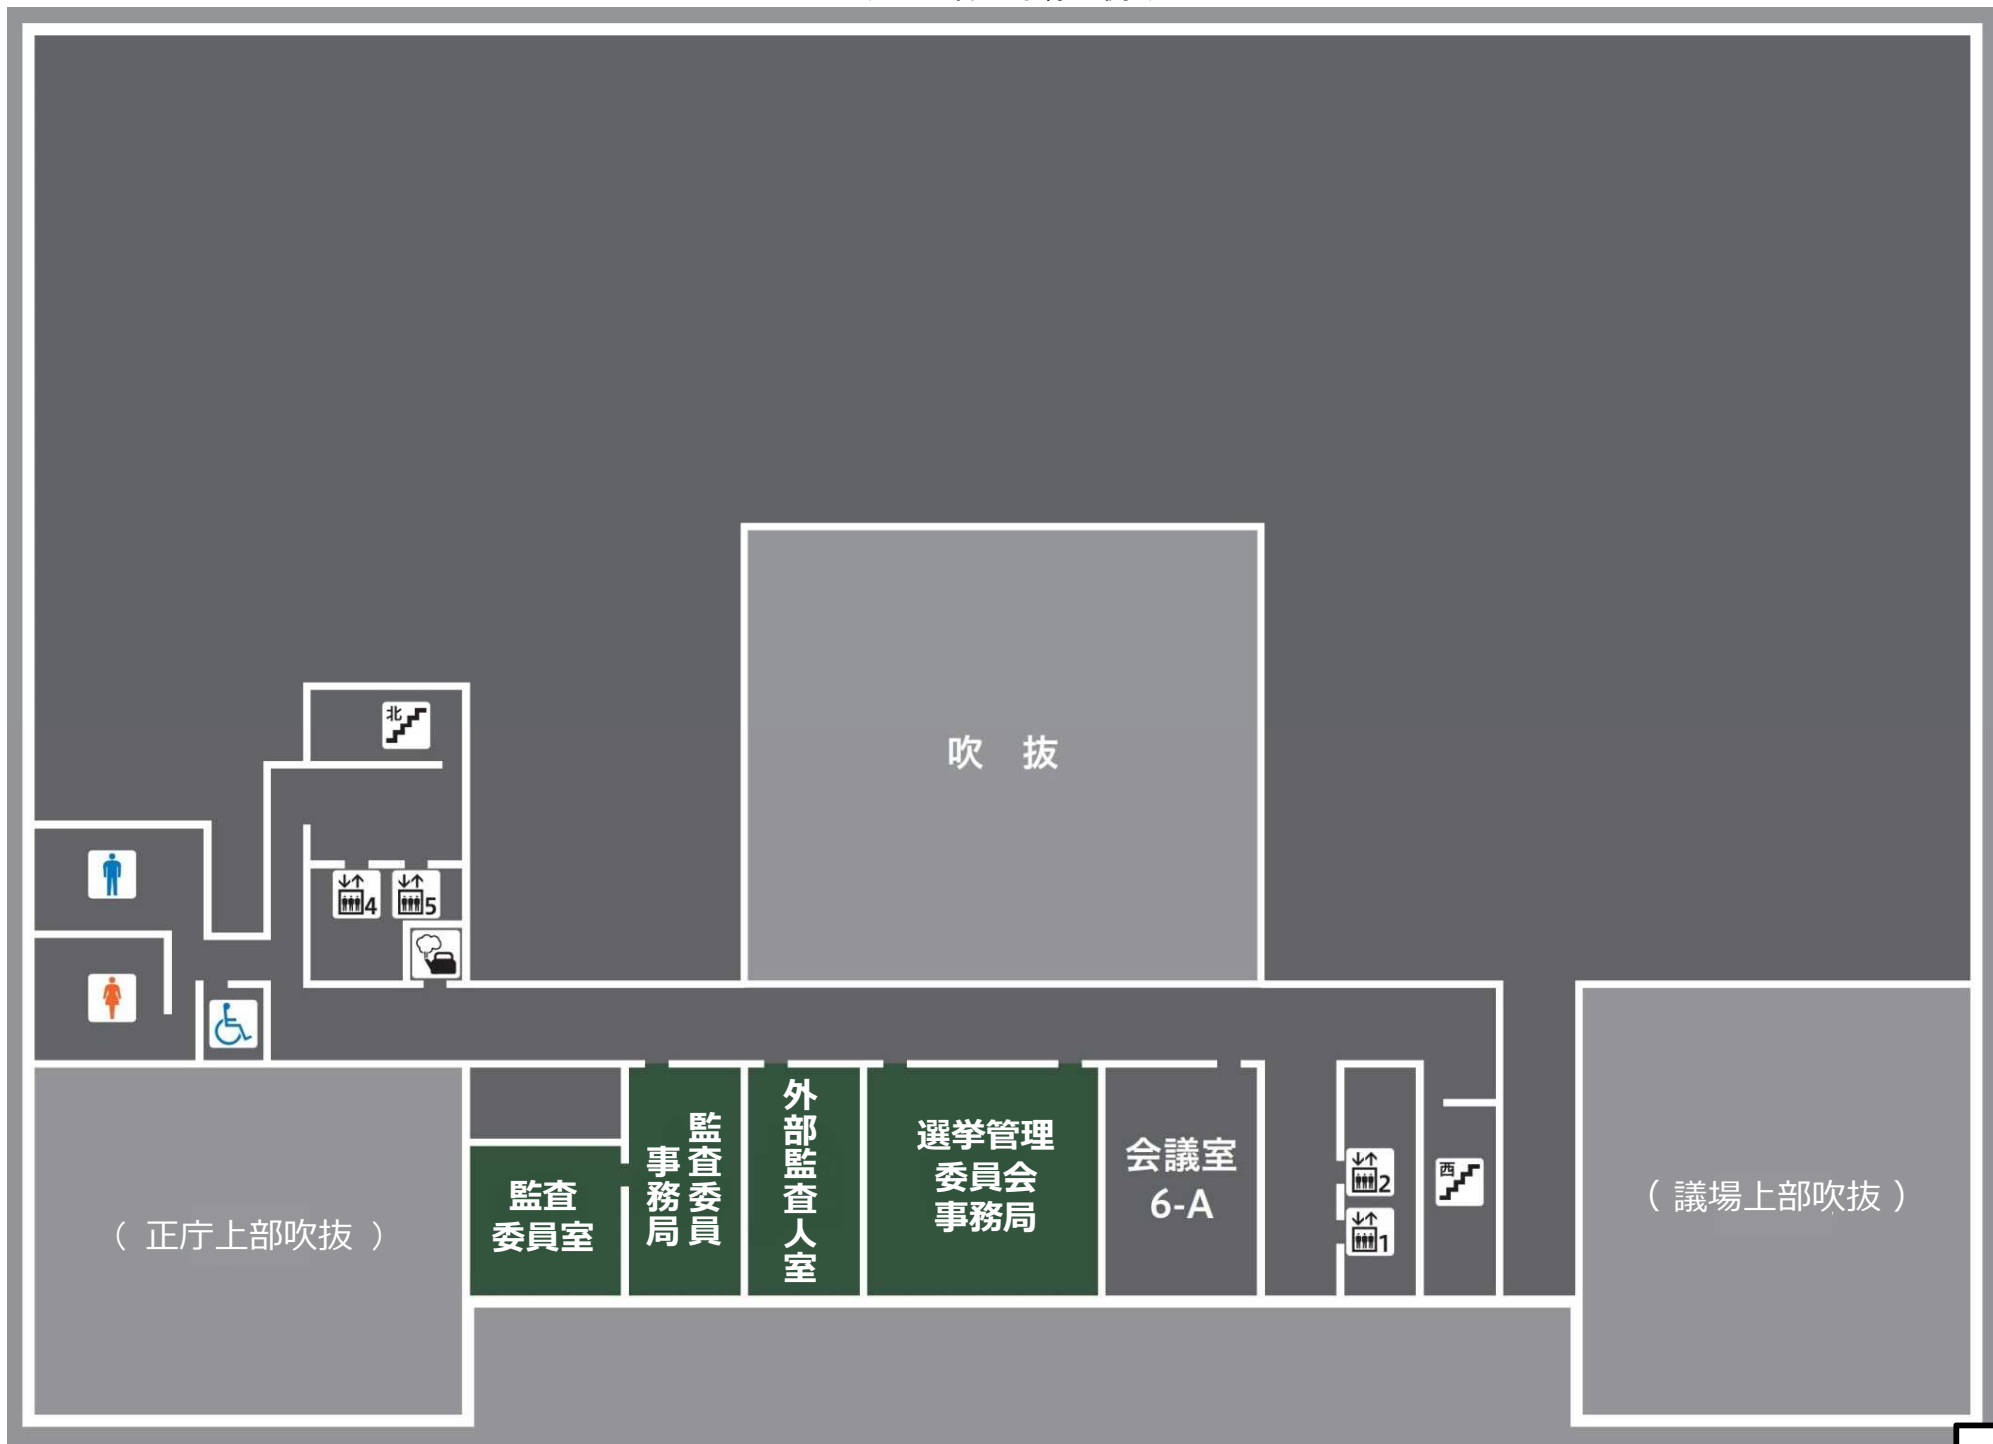

# 中央市民サービスセンター

3階

( 山王官公庁緑地側 )

( 山王大通り側 )

( 山王官公庁緑地側 )

( 山王官公庁緑地側 )

( 山王大通り側 )

( 駐車場側 )