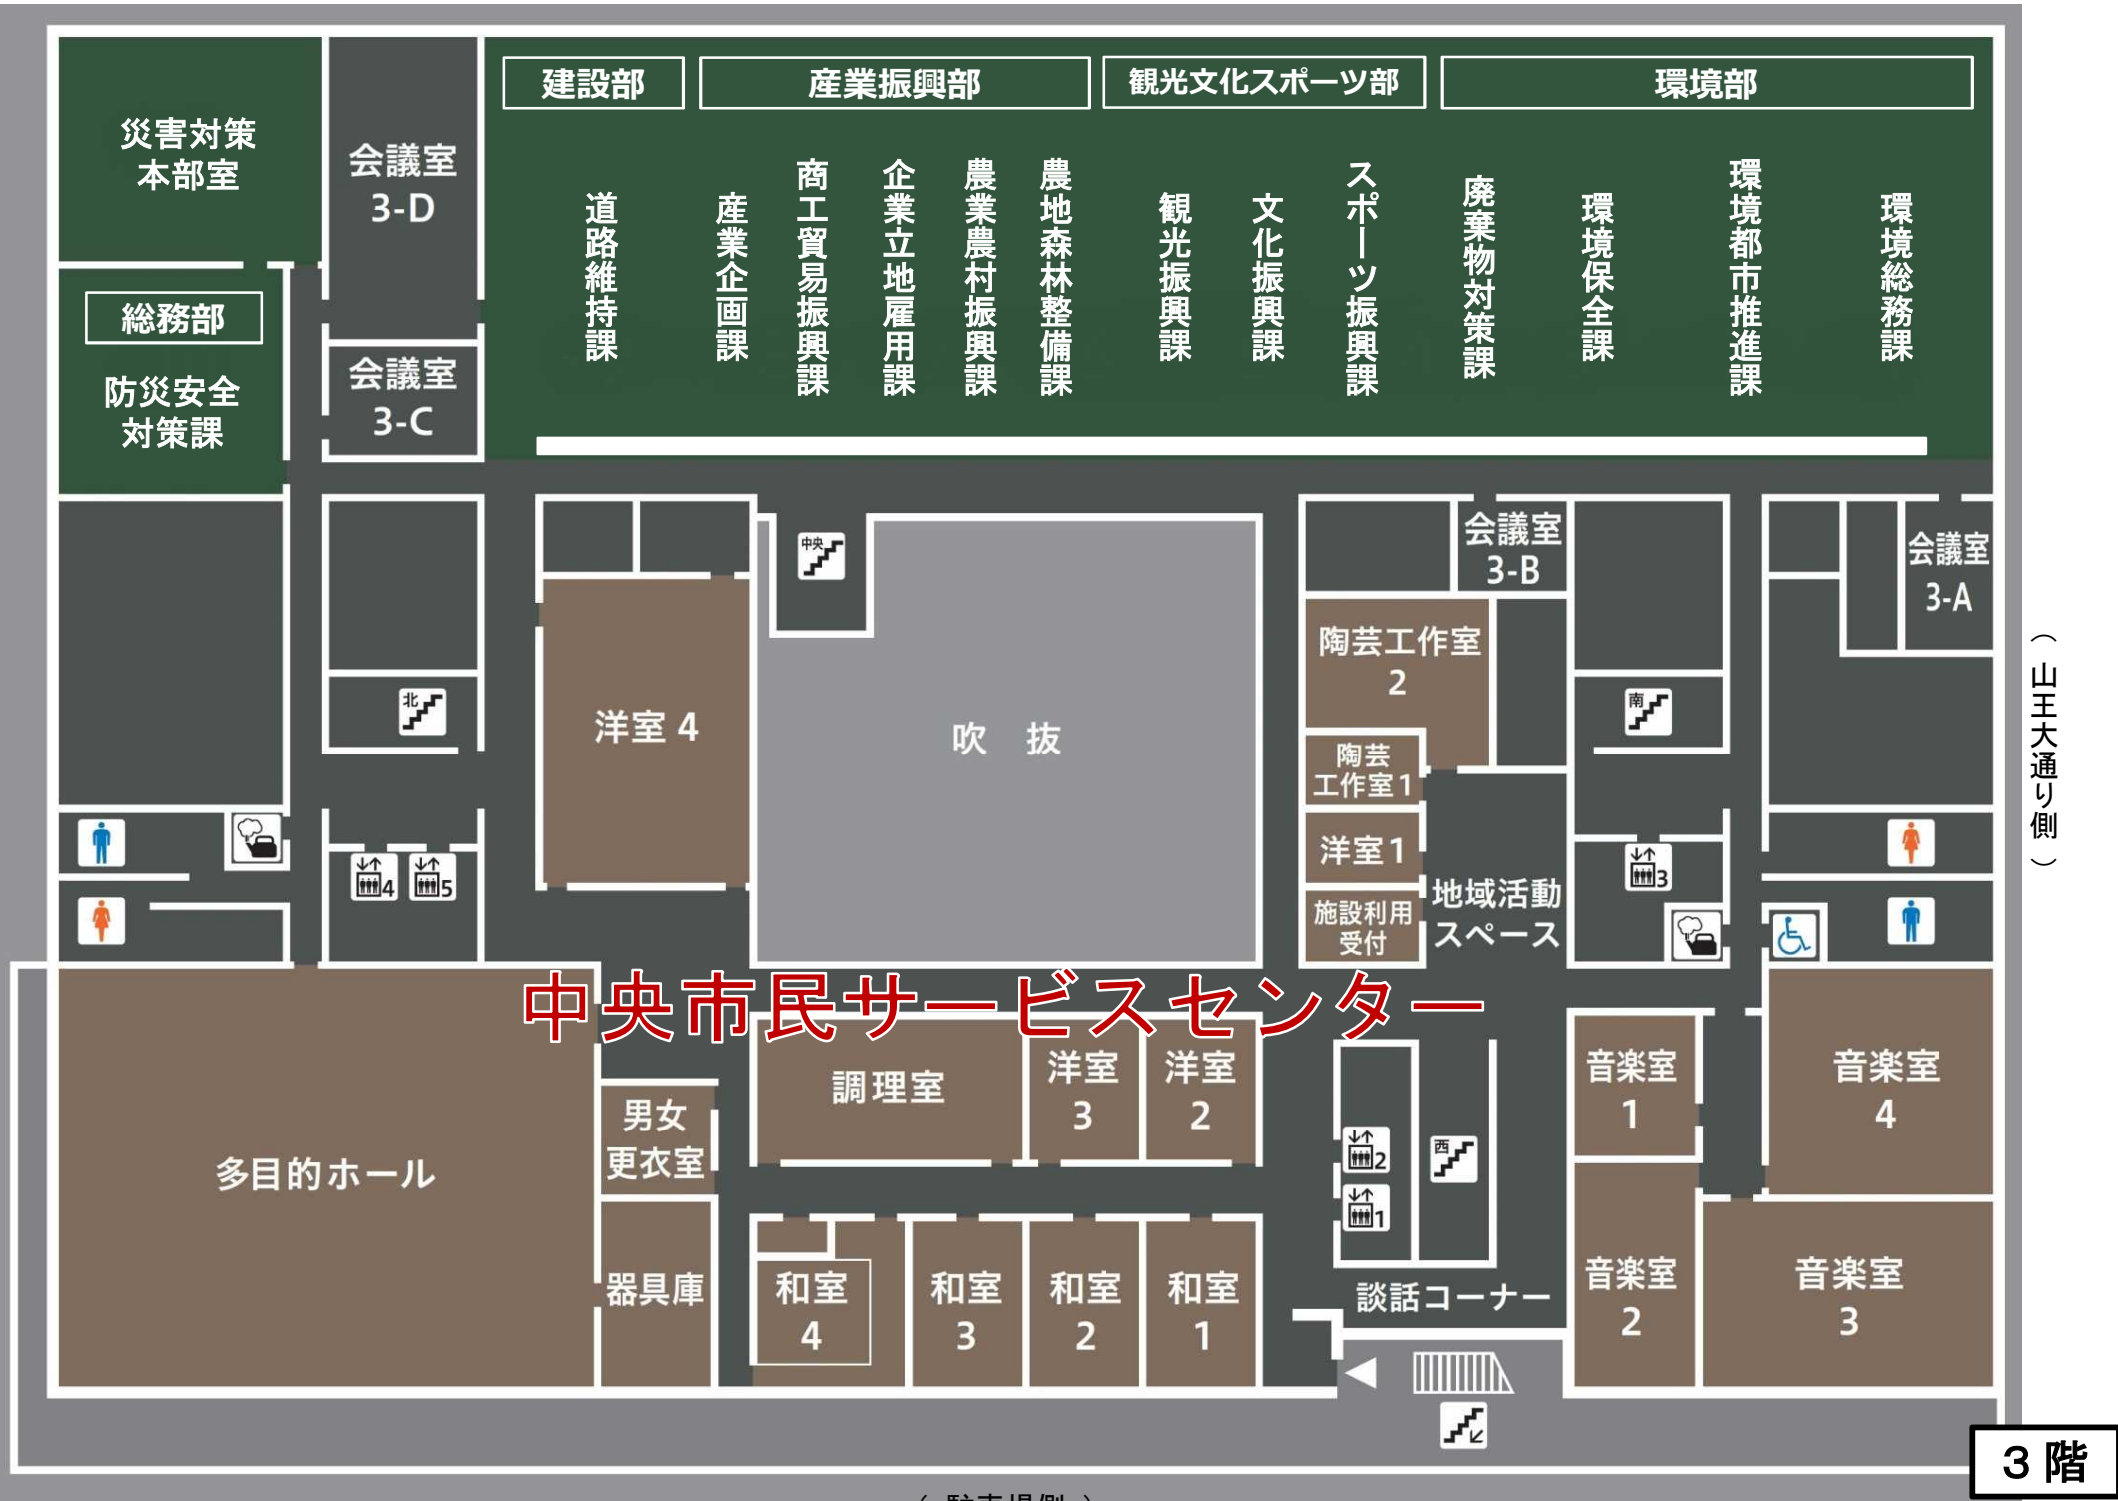

( 山王官公庁緑地側 )

( 山王大通り側 )

# 中央市民サービスセンター

3階

( 山王官公庁緑地側 )

( 山王大通り側 )

( 山王官公庁緑地側 )

( 山王官公庁緑地側 )

( 山王大通り側 )

( 駐車場側 )