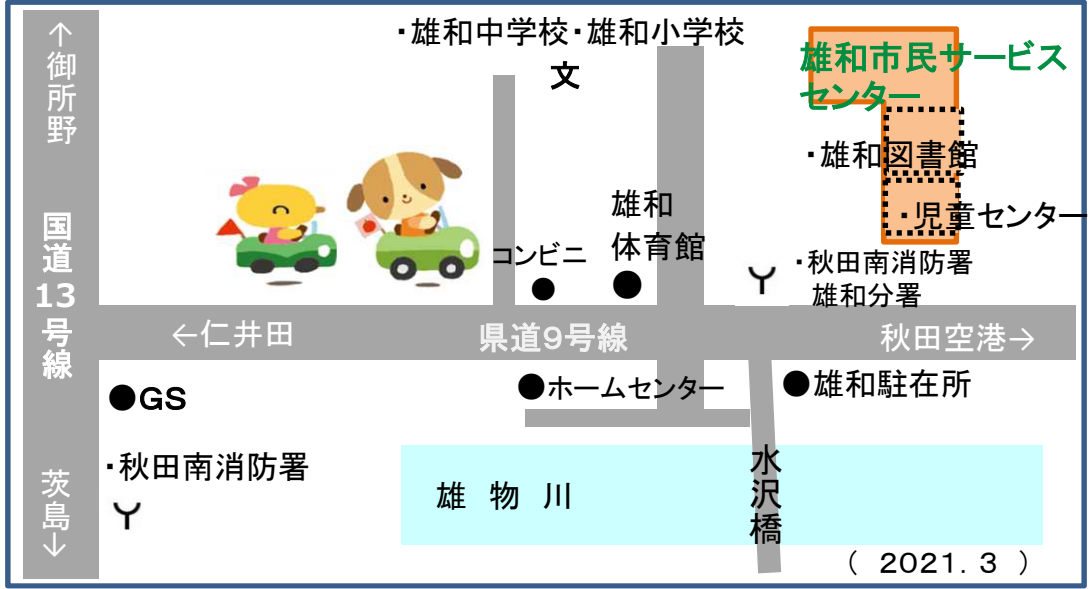

＜利用案内＞

- ☆ 開館時間
午前9時～午後5時
- ☆ 対象
就学前のお子さんと保護者
- ☆ 入場 無料
- ☆ お休み 土日・祝日、12/29～1/3
- ☆ 駐車場 無料

みんなの子育てを応援します。
 ・親子で自由に遊べて、親や子ども同士が交流できる場です。
 ・子育て情報を得ることができ、ひろばのスタッフが子育ての相談にも応じます。

子育て交流ひろば

マスコットの
ゆうちゃんです。
遊びに来てね。

お問い合わせ
 雄和市民サービスセンター
 子育て交流ひろば 018(886)5530
 秋田市雄和妙法字上大部48-1

令和3年度 年間イベント日程

	4月	5月	6月	7月	8月	9月	10月	11月	12月	1月	2月	3月	
行事予定	親子あそび ぐーちょきぱあ 10:30~10:50	27 (火)	11 (火)	8 (火) ◆	13 (火)	3 (火)	7 (火) ♥	5 (火) ♥		1 (水)	18 (火)	8 (火)	1 (火)
	親子工作 おもちゃの チャチャチャ工作 10:30~10:50 ☆要予約		25 (火)	29 (火)			21 (火)	27 (水)	9 (火)	14 (火)	25 (火)	22 (火)	15 (火)
	育児講座 10:30~11:30 ☆要予約		18 (火)	22 (火)	27 (火)	31 (火)	10 (金)		24 (水)			18 (金)	
	パパママの くつろぎタイム 10:30~11:30 ☆要予約			1 (火)			28 (火)		2 (火)			1 (火)	
	親子で ポンポン! 10:30~10:50		26 (水)		6 (火)				16 (火)		21 (金)		
	ぐんぐん ~身体測定~ 9:30~11:30	28 (水)	19 (水)	16 (水)	21 (水)	18 (水)	15 (水)	20 (水)	17 (水)	15 (水)	19 (水)	16 (水)	9 (水)