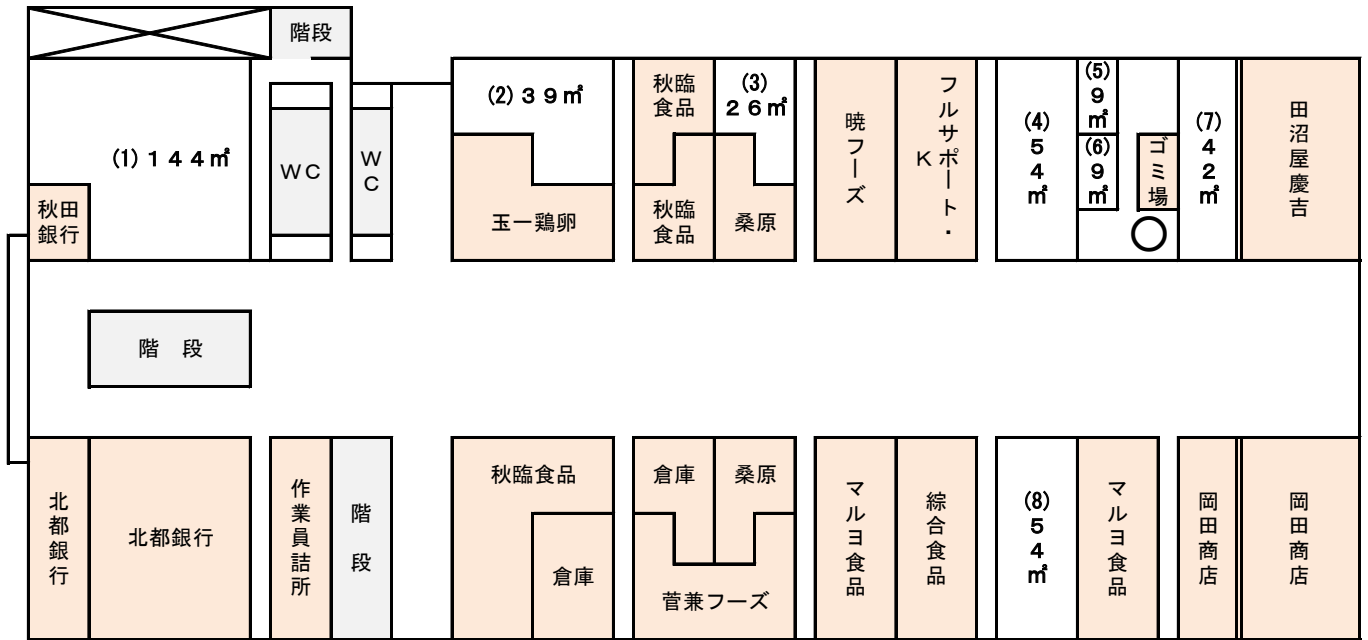

関連事業者売場位置図

令和元年9月2日 現在

管理棟 1階

管理棟 2階