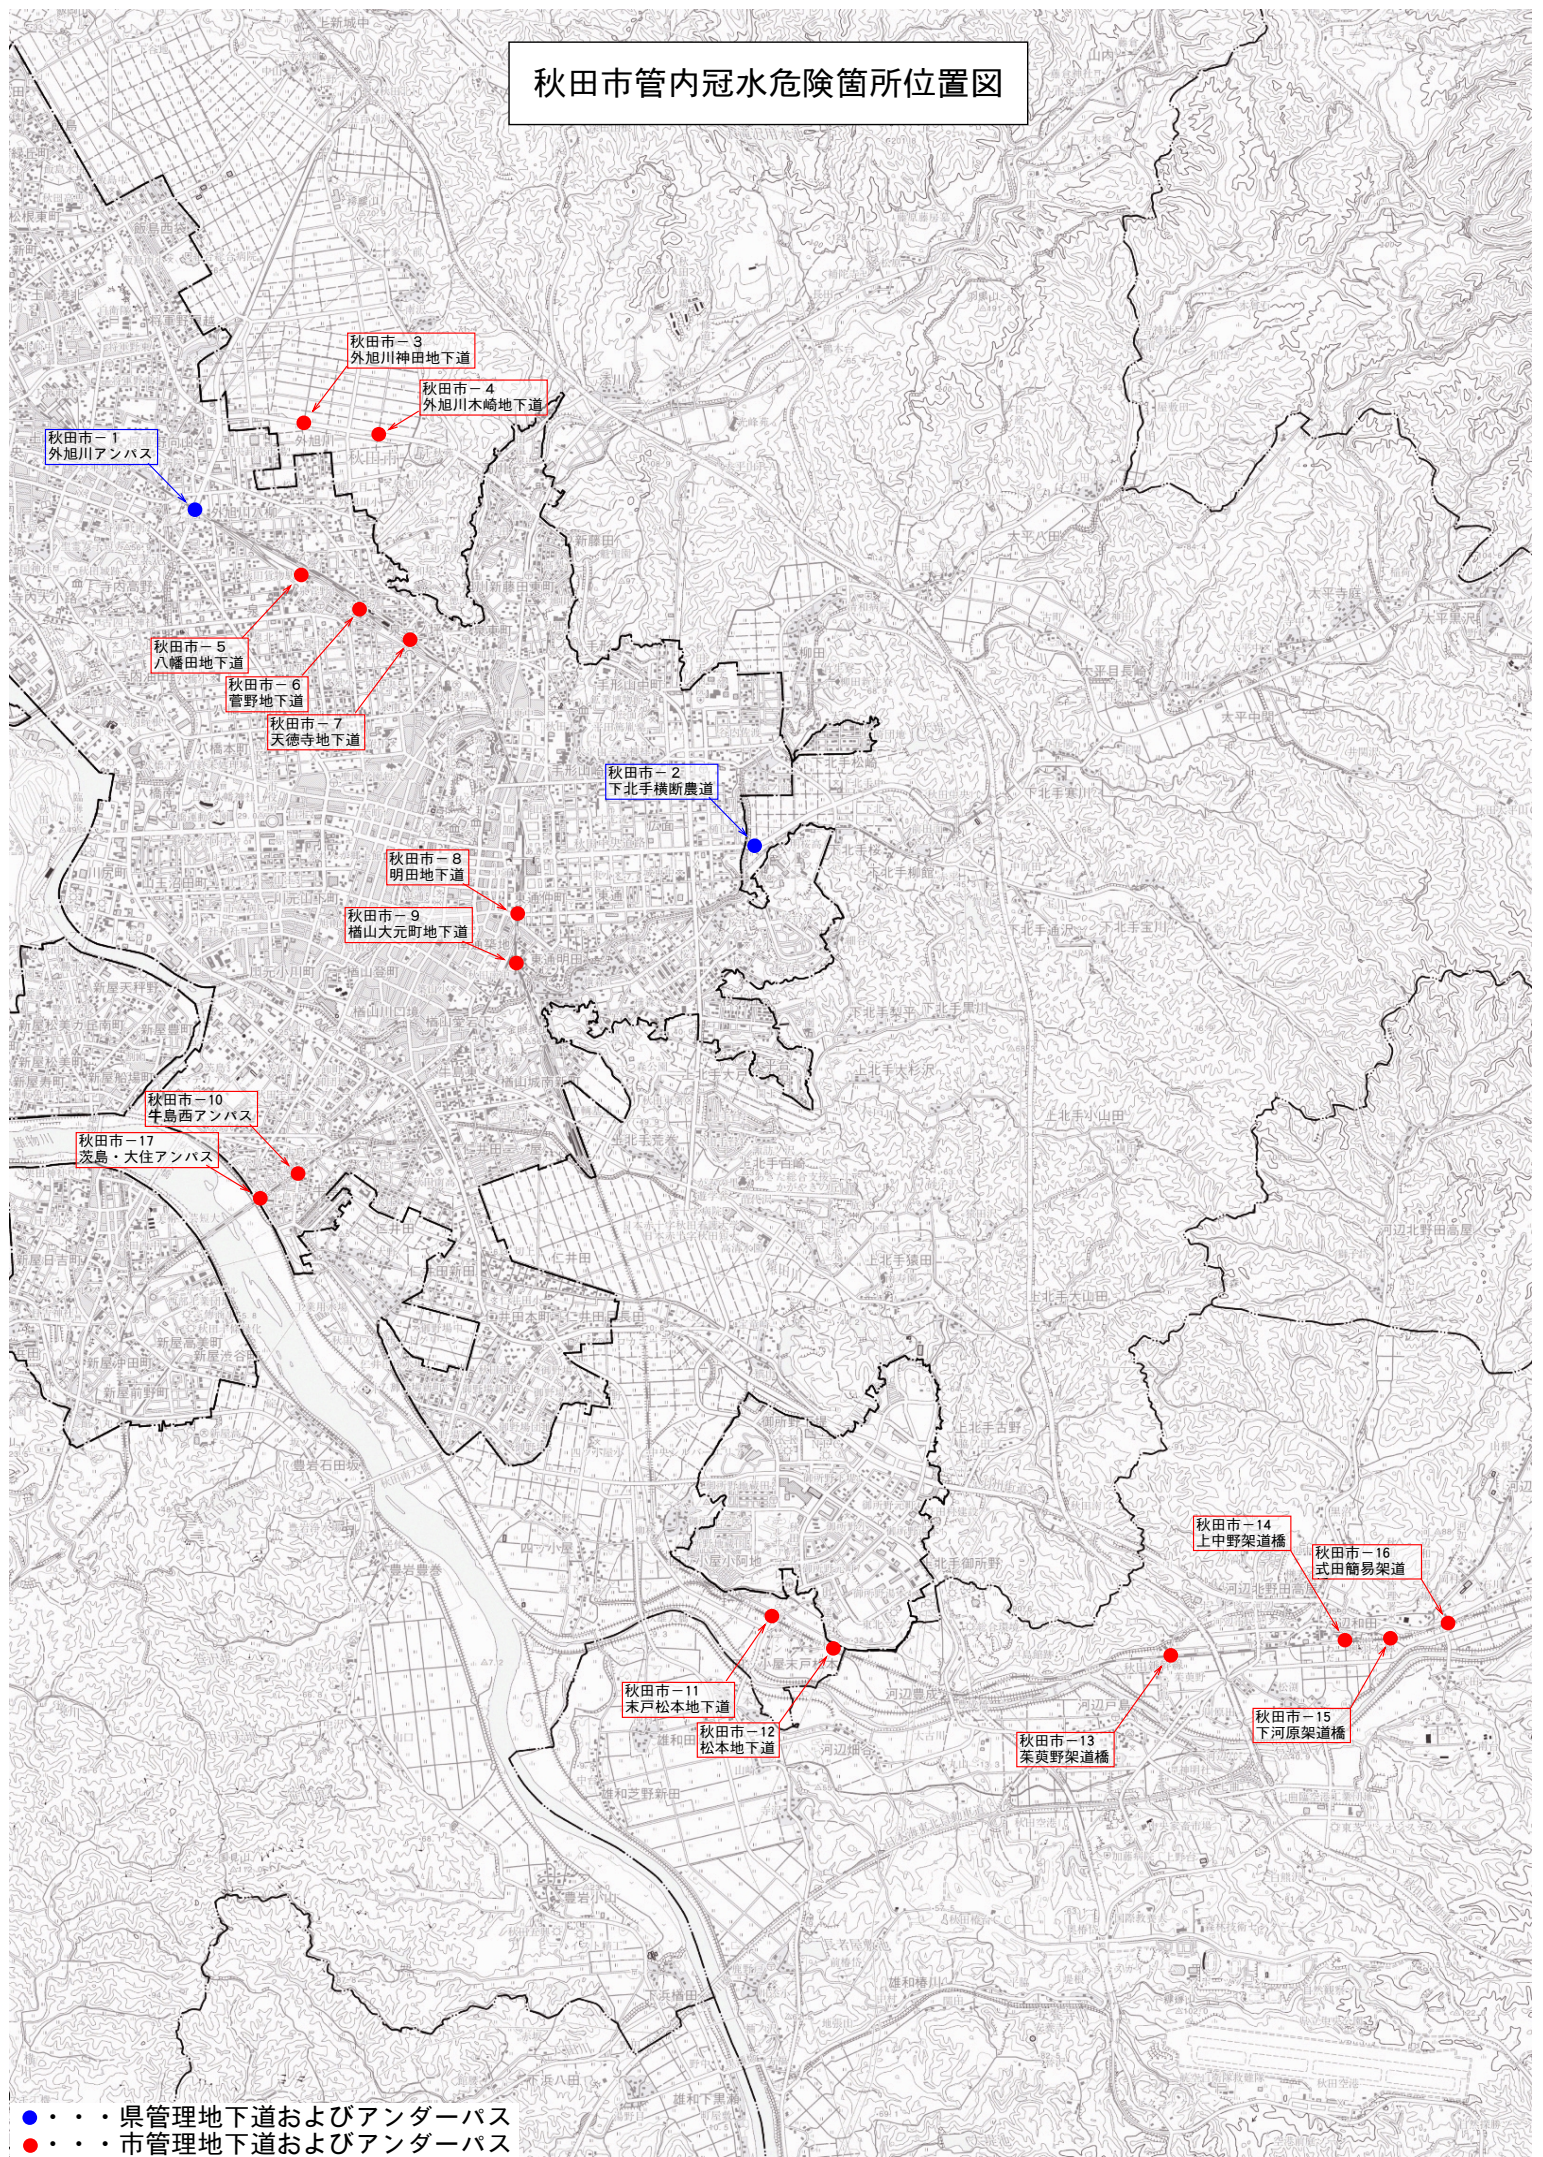

秋田市管内冠水危険箇所位置図

●●● 県管理地下道およびアンダーパス
●●● 市管理地下道およびアンダーパス