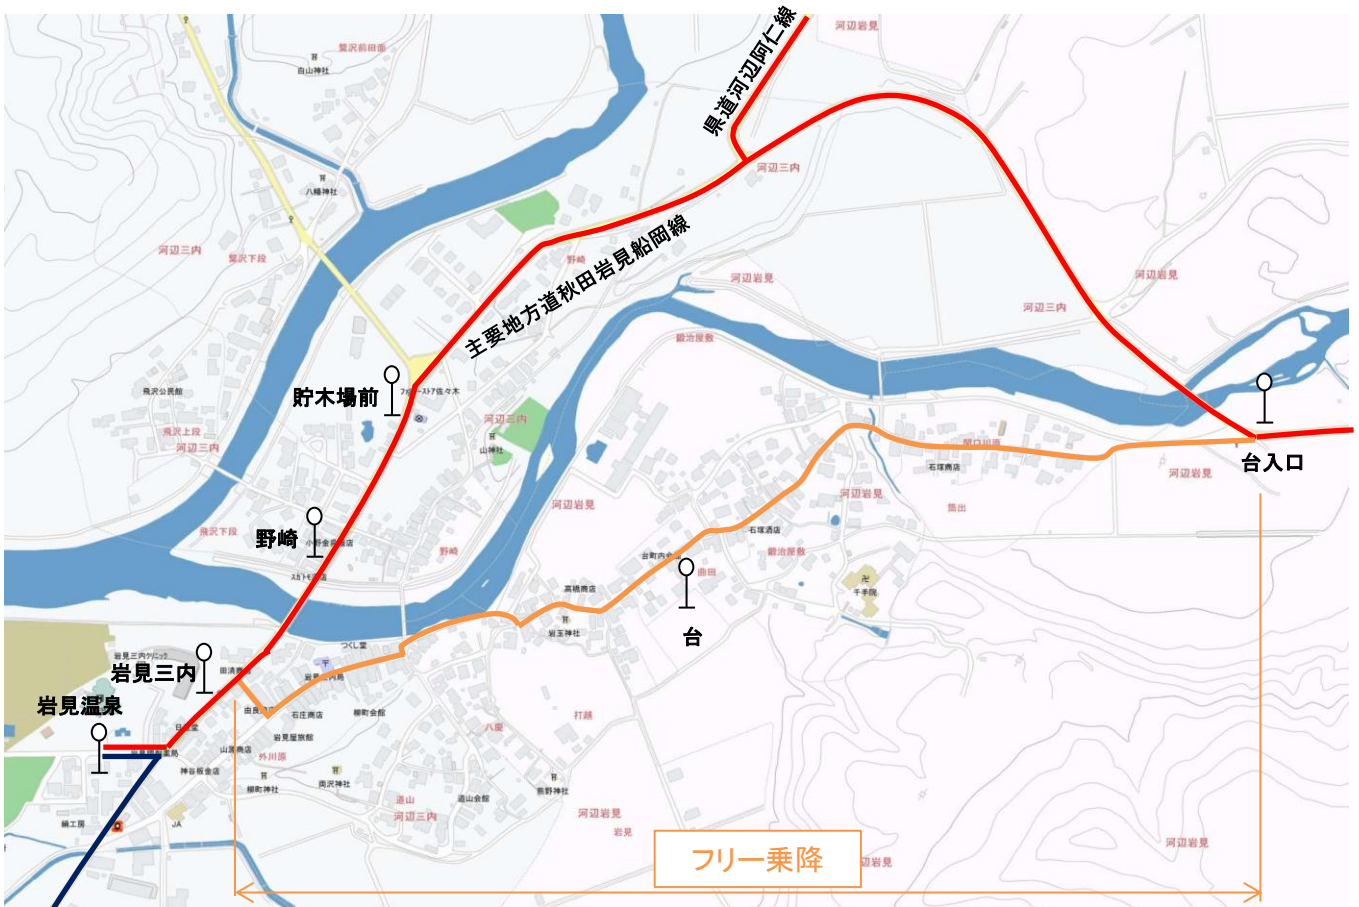

南部線(河辺Bコース)の路線延伸について(台地区)

- マイタウン・バス南部線河辺Bコース延伸箇所
- マイタウン・バス南部線河辺Bコース(既設ルート)
- マイタウン・バス南部線河辺Aコース(既設ルート)

・時刻表

延伸箇所は、予約式運行であり、現行ダイヤ内で運行するため、時刻表の変更はありません。

Bコース(予約式)

便番号	※ ①	②	③	※ ④	⑤	※ ⑥	
予約締め切り時間	前日 18:00	8:00	11:00	13:00	15:00	17:00	
岩見温泉 発	-	8:59	11:59	13:59	15:59	-	□ 予約状況により 変更となります。
岩見三内 発	6:51	9:00	12:00	14:00	16:00	18:00	
鶴養殿澁	7:05	9:14	12:14	14:14	16:14	18:14	
岩見ダム入口	7:26	9:35	12:35	14:35	16:35	18:35	□ 確定時刻です。
ユフォーレ入口	7:35	9:44	12:44	14:44	16:44	18:44	
岩見三内 着	7:45	9:54	12:54	14:54	16:54	18:54	
岩見温泉 着	-	9:55	12:55	14:55	16:55	-	

※印: 土日祝日、お盆、年末年始は運休