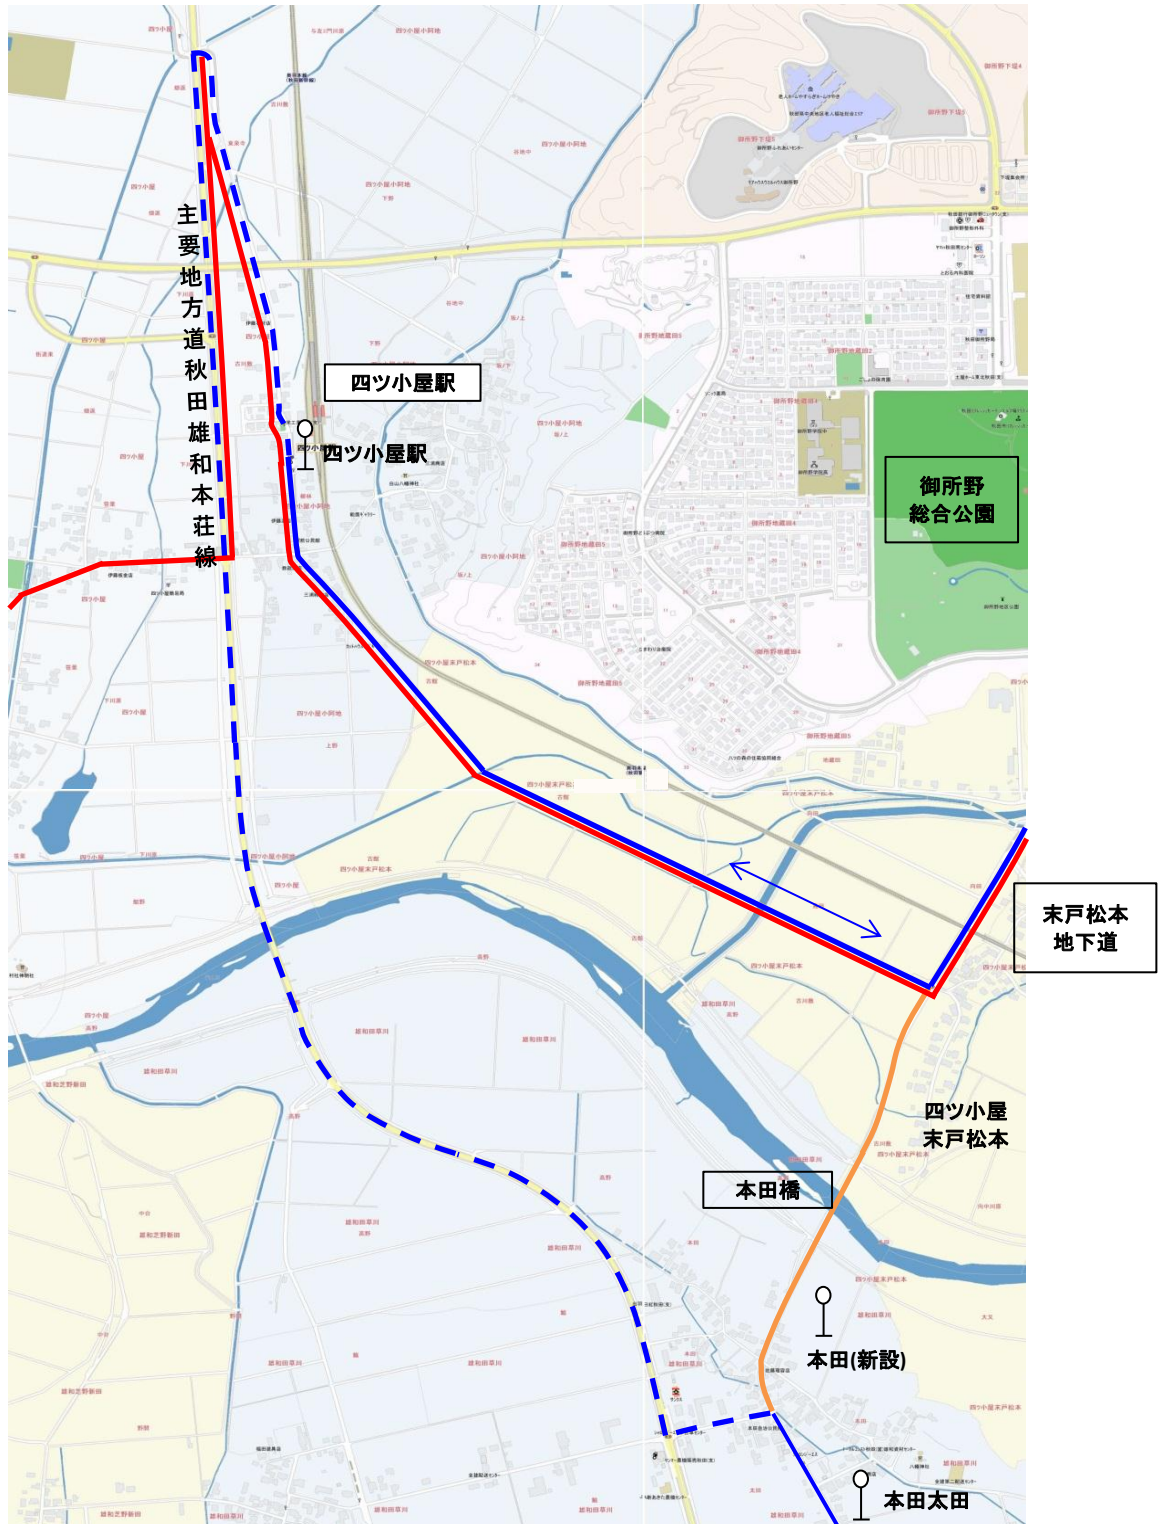

## 南部線(雄和Aコース)の路線変更について(本田地区)

- マイタウン・バス南部線雄和Aコース変更箇所**  
 ※なお、道路状況等からフリー乗降除外区間とする。
- マイタウン・バス南部線Aコース(既設ルート)
- マイタウン・バス南部線Aコース廃止経路
- マイタウン・バス南部線Bコース(既設ルート)