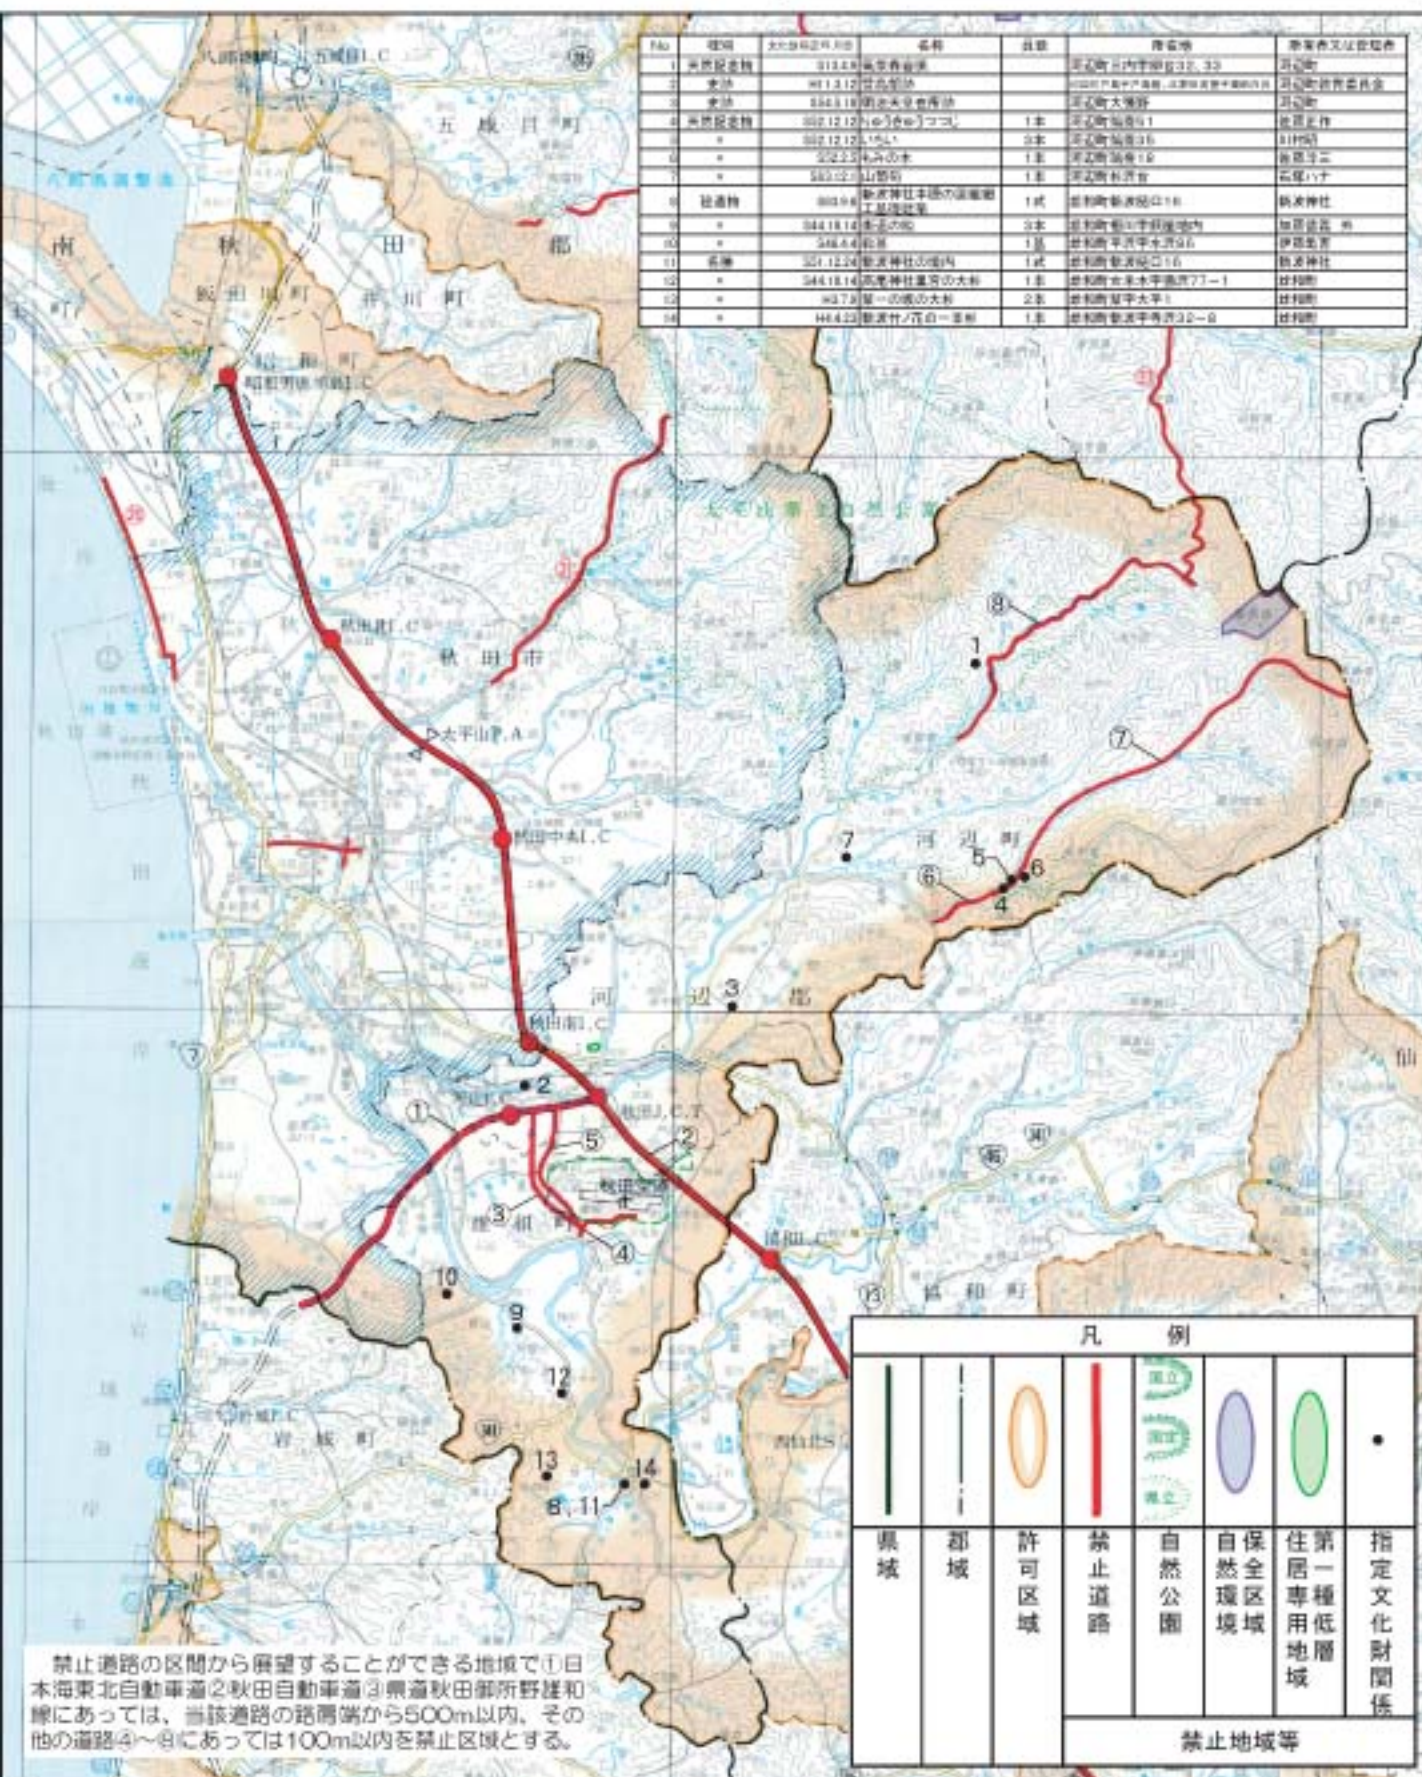

# 秋田市屋外広告物規制図 (河辺・雄和地域)

禁止道路の区間から展望することができる地域で①日本海東北自動車道②秋田自動車道③県道秋田郡所野雄和線にあっては、当該道路の路肩端から500m以内、その他の道路④～⑧にあっては100m以内を禁止区域とする。

凡 例						
県域	郡域	許可区域	禁止道路	自然公園	自然環境保全区域	第一種低層住居専用地域
指定文化財関係						
禁止地域等						

※ この図面は秋田県の屋外広告物規制図(平成10年作成)を修正し河辺地域・雄和地域における屋外広告物規制の概略を示したものであり、詳細については秋田市都市整備部都市総務課でお調べ下さい。