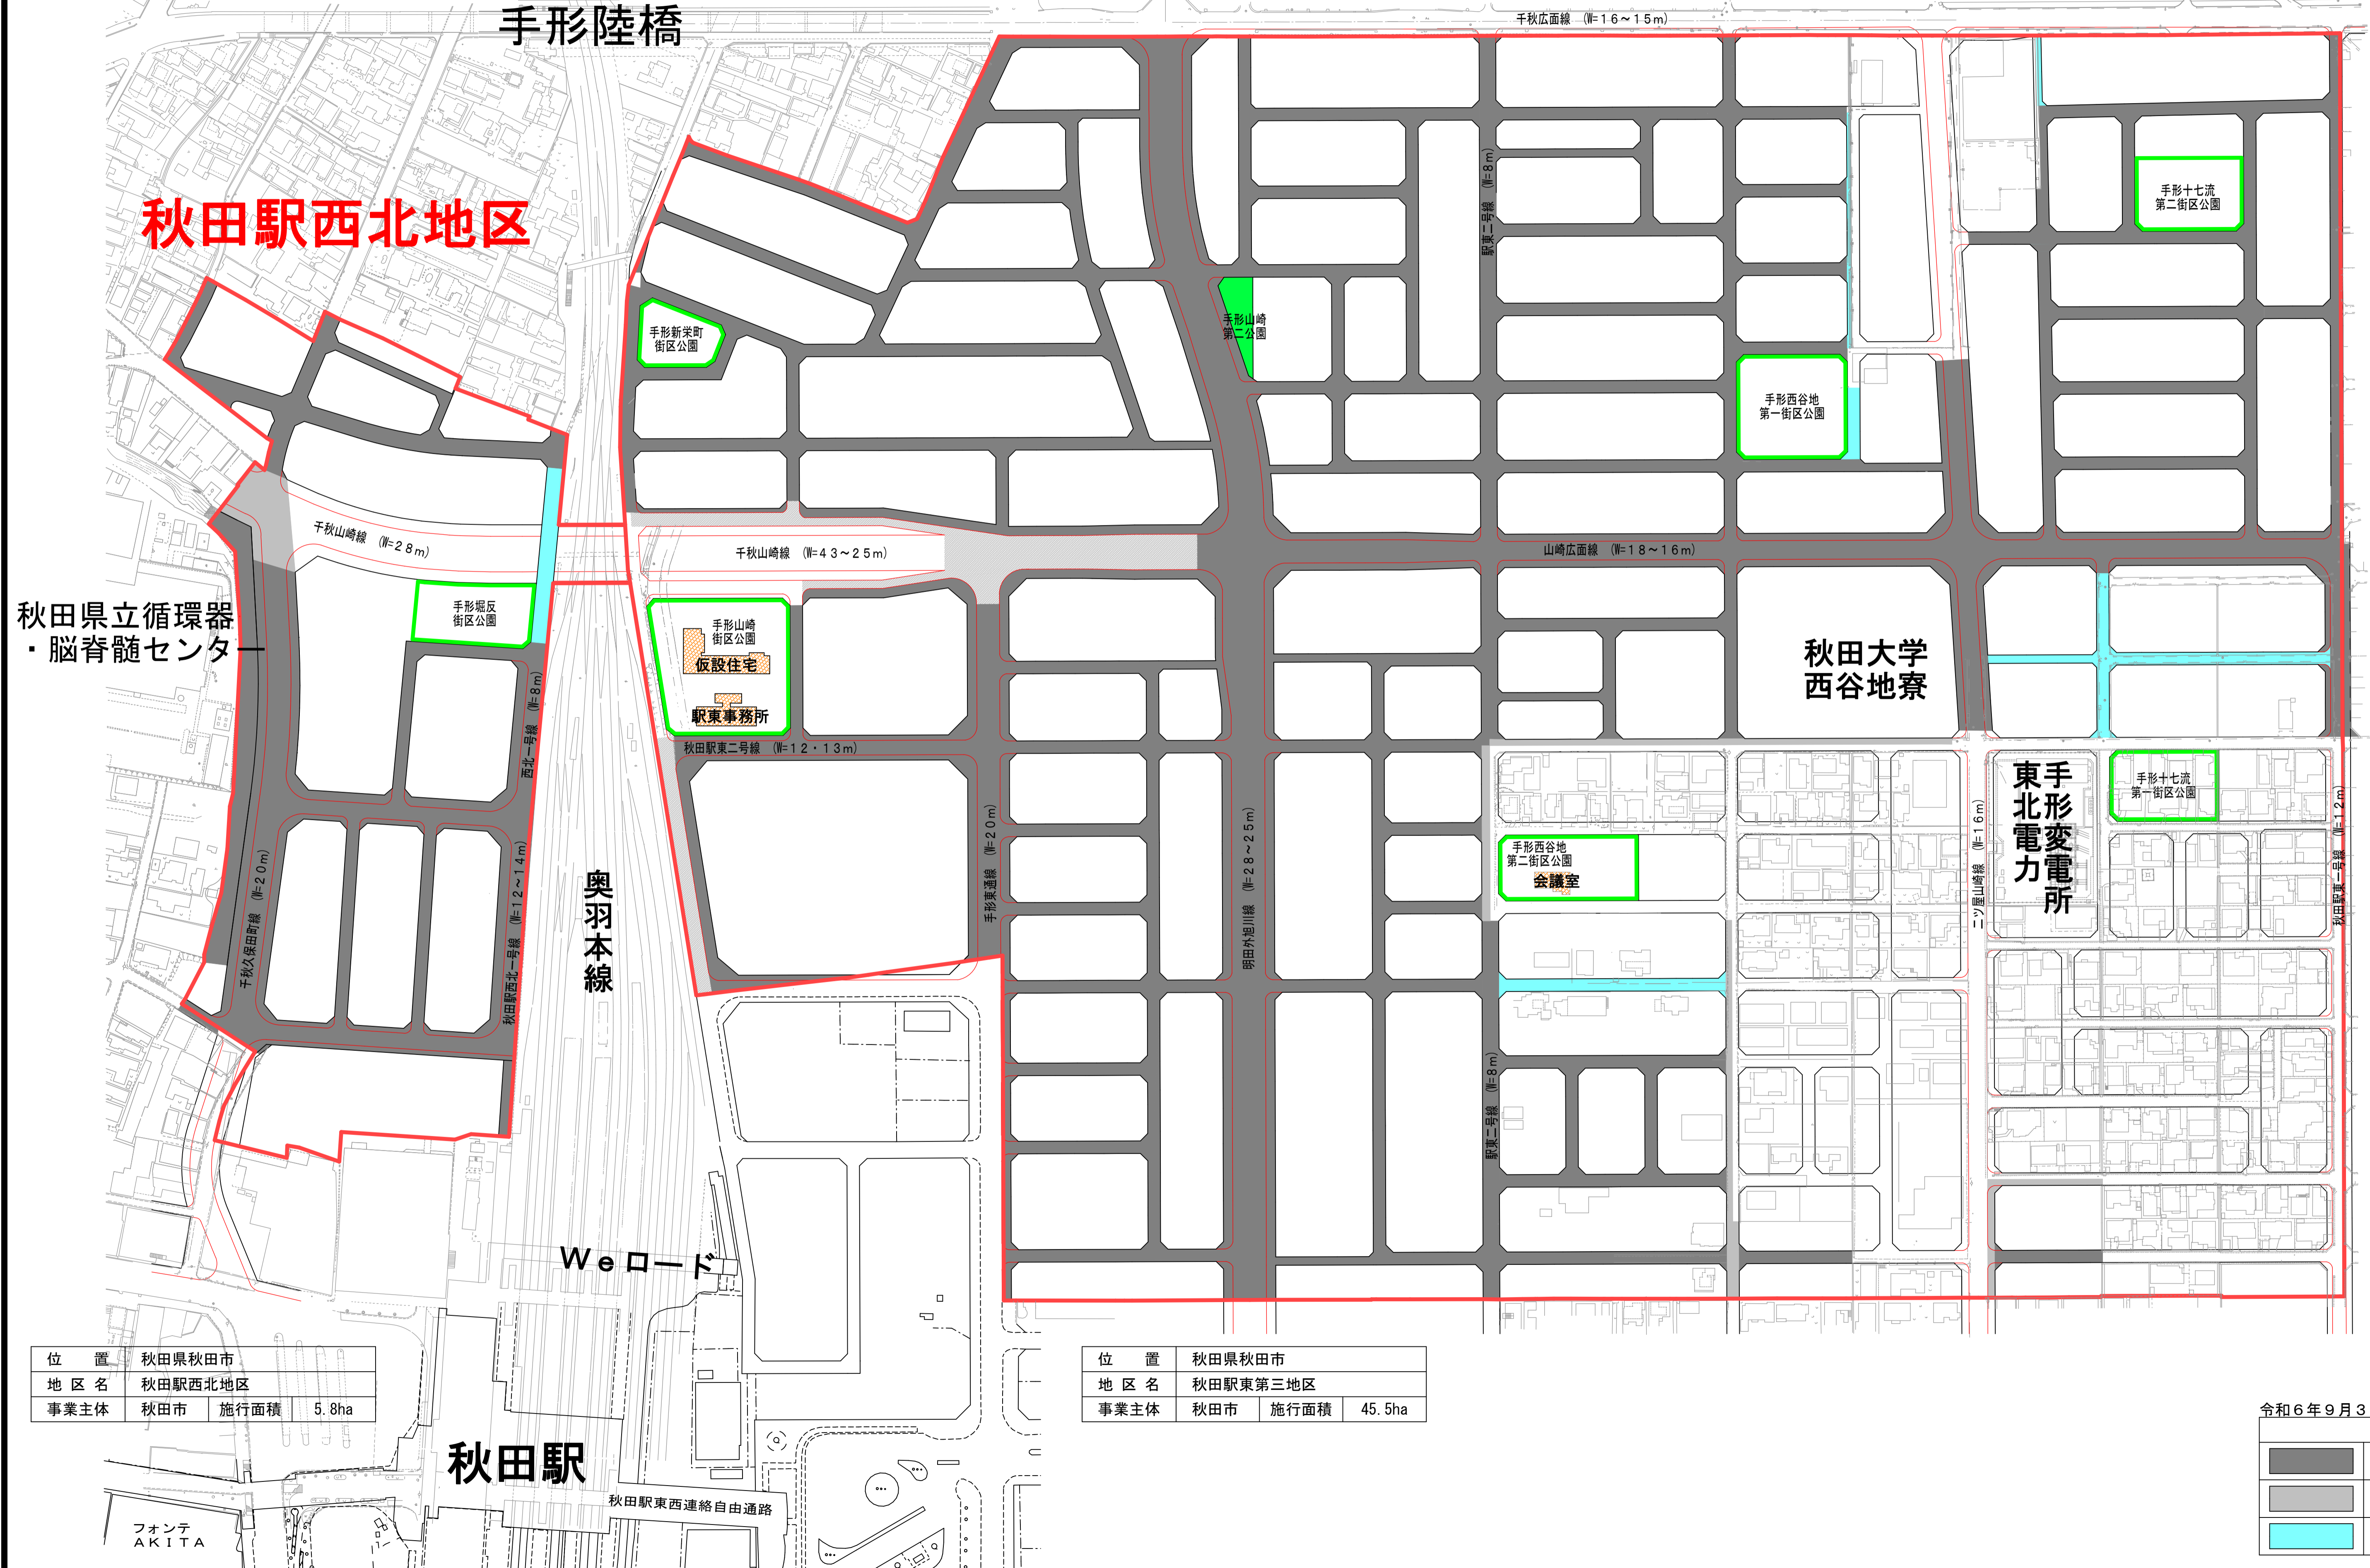

秋田駅西北・秋田駅東第三地区土地区画整理事業 道路整備状況図

秋田駅東第三地区

秋田駅西北地区

秋田県立循環器・脳脊髄センター

位置	秋田県秋田市
地区名	秋田駅西北地区
事業主体	秋田市 施行面積 5.8ha

位置	秋田県秋田市
地区名	秋田駅東第三地区
事業主体	秋田市 施行面積 45.5ha

令和6年9月30日現在

凡例	
	整備済
	部分完了（仮舗装）
	部分完了（未舗装）