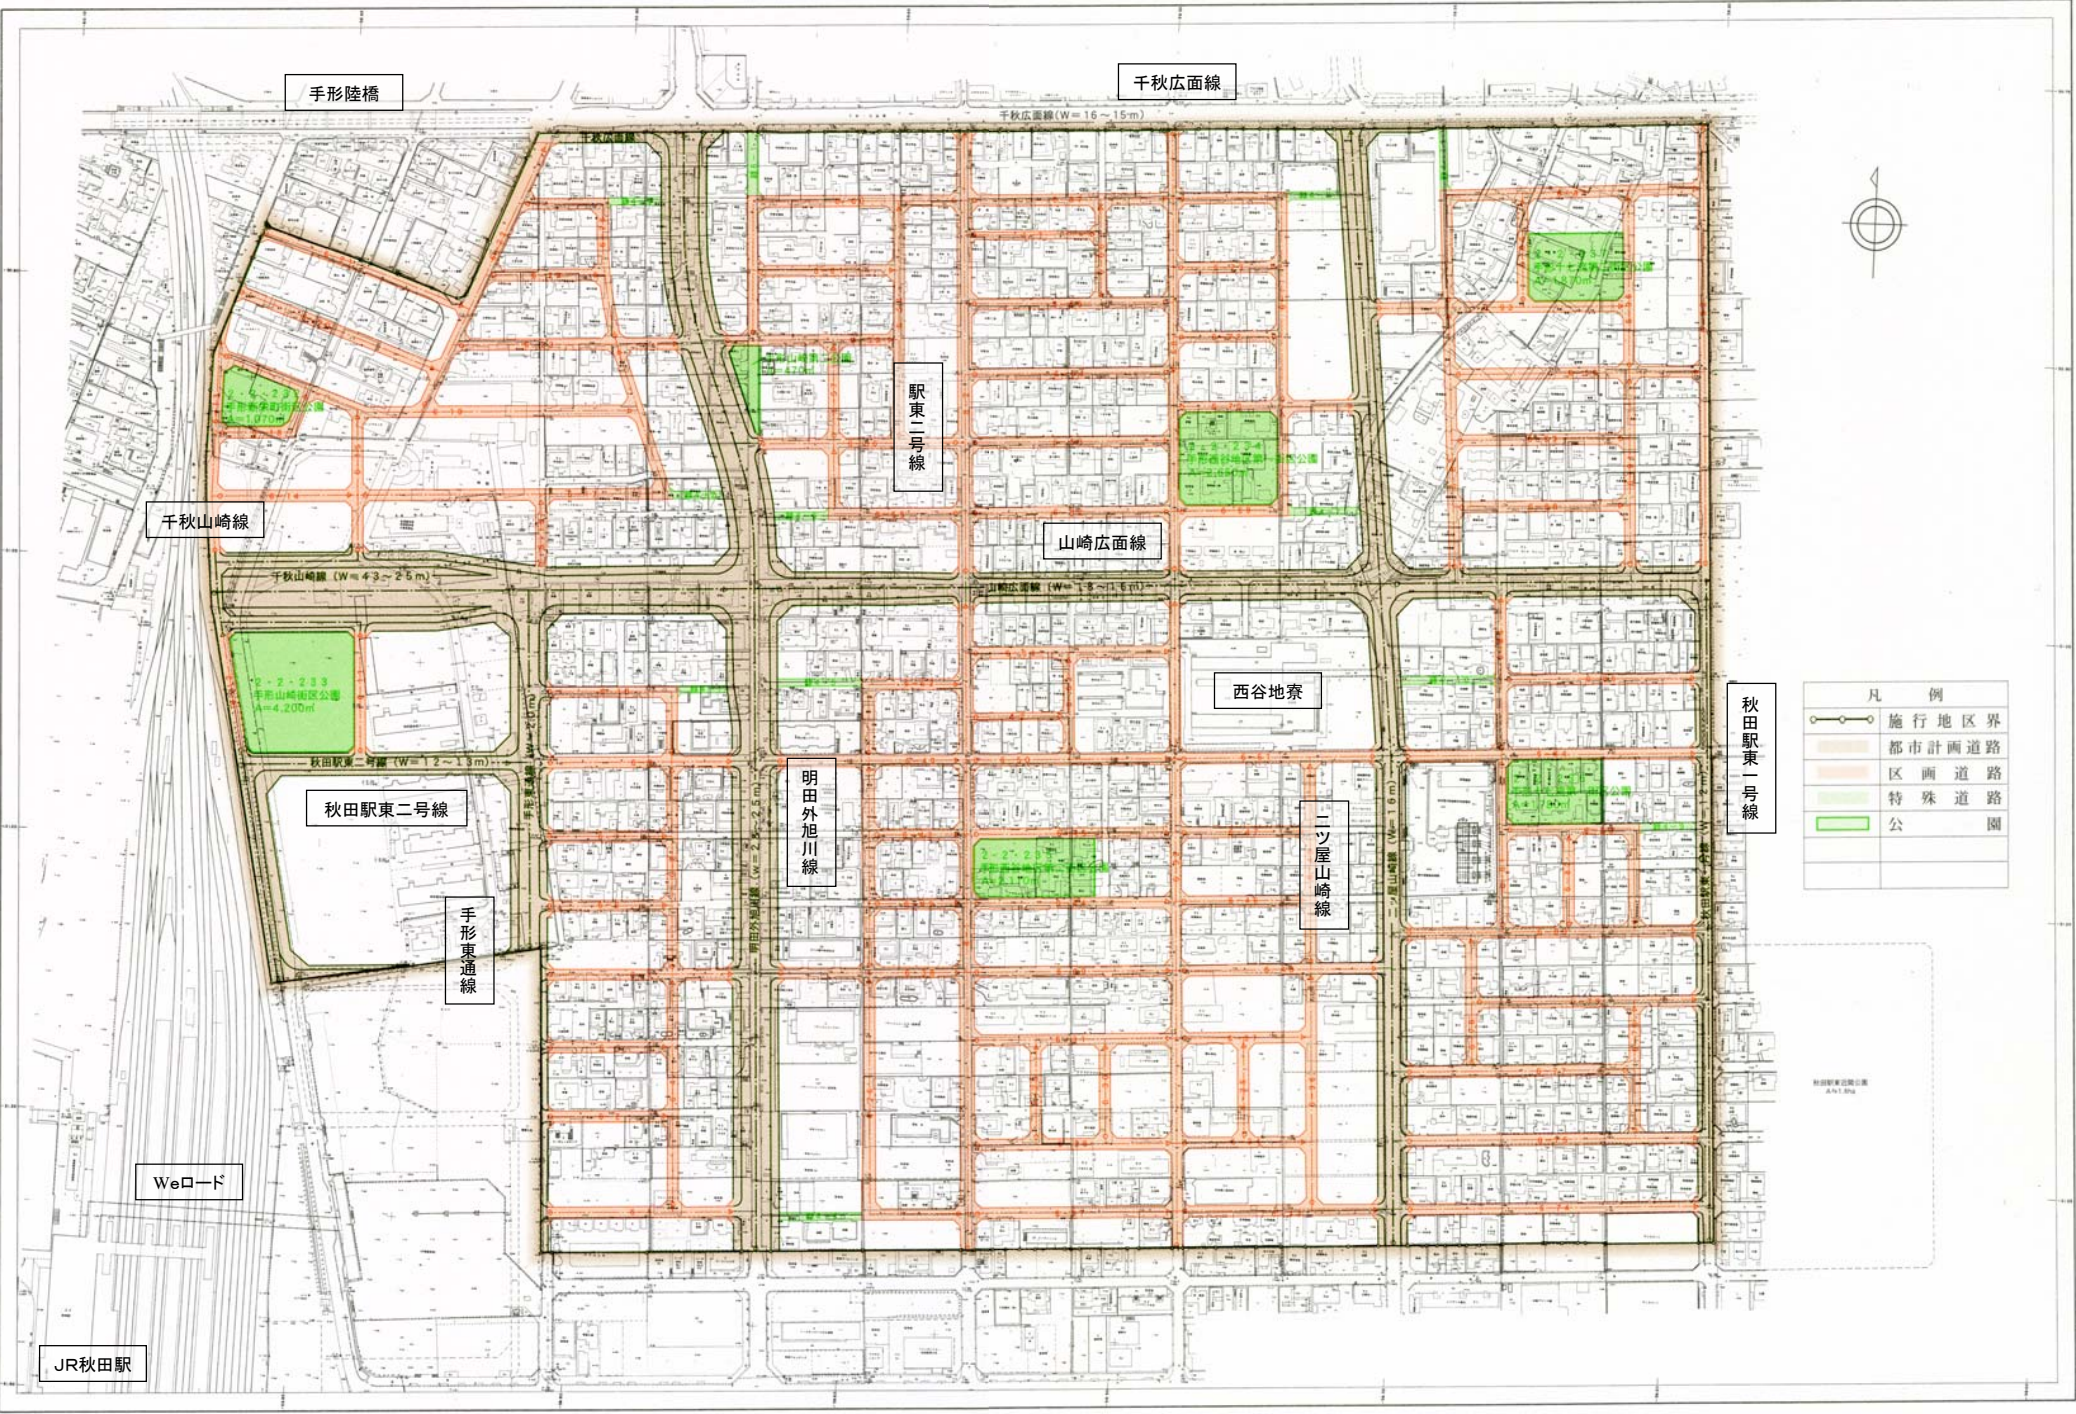

秋田駅東第三地区土地区画整理事業設計図

平成十五年三月調査
平成十五年六月印刷

凡 例	
	施行地区界
	都市計画道路
	区画道路
	特殊道路
	公園

JR秋田駅

1:3000

秋田県建設部

秋田県