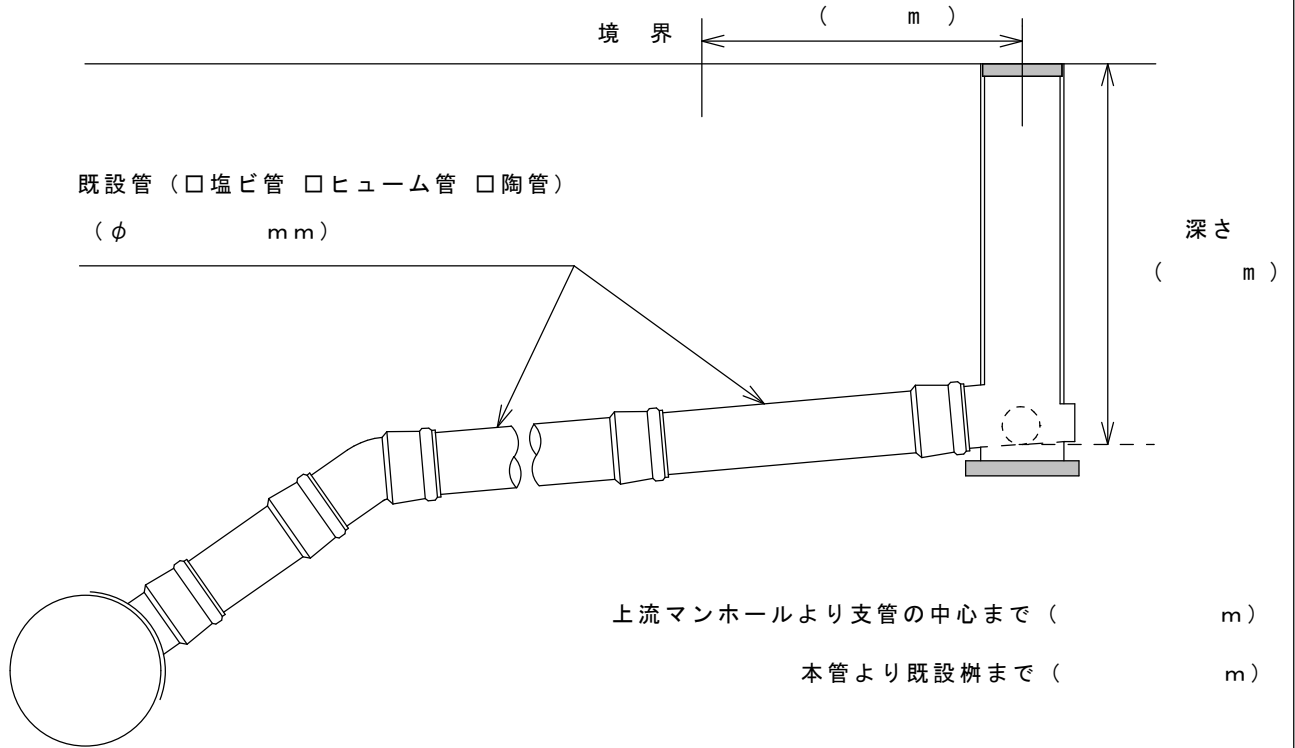

撤去構造図 Free

【 申請 ・ 竣工 】

施工前

塩ビ製 (φ)
秋田市章付き蓋使用

施工後