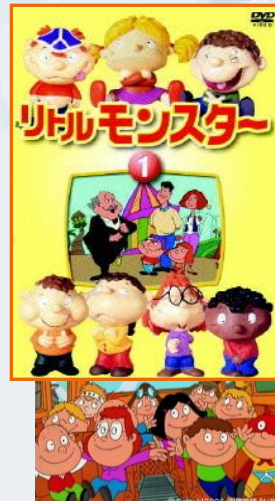

秋田市視聴覚ライブラリーだより

秋田市教育委員会生涯学習室
秋田市視聴覚ライブラリー
〔 河辺総合福祉交流センター
せせらぎライブラリー内 〕
Tel・Fax 882-5535
平成28年12月発行 No.56
<http://www.city.akita.akita.jp/city/ed/lf/aavl/default.htm>

新入荷DVDソフトの紹介

社会教育教材

聲の形(こえのかたち)
週刊少年マガジンにて連載されたアニメ版映画は大ヒット作品です。「障がい」や「いじめ」という難しいテーマを正面からぶつかり爽やかな物語に仕上げている秀作です。
(30分) 教育映画祭優秀作品

盲目の名馬

タカラコスモス
三本木農業高校馬術部に引き取られたタカラコスモスと、目の見えなくなった馬を一所懸命に世話をする部員のドキュメンタリー。新入生の女子部員が担当になったのですが、目の見えない馬に翻弄されつつ頑張る彼女とタカラコスモスとの関係には、少しずつ変化がみられ、やがて仔馬を宿せるまでに。彼女とタカラコスモスとの心の交流を描いた感動のドキュメンタリーです。
(47分)

アニメ教材

リトルモンスター

イギリスBBC放送で放映され、BBCでの視聴率が高く、再放送された人気作品。また世界23カ国でも放映されました。個性豊かな子どもたちが主人公の1話完結型5分間アニメーションです。体は小さいけれど、やることはものすごい彼らはリトルモンスターと呼ばれ、20人を越す少年少女たちが全員主人公といえます。(①33分 ②30分)

エンカサイズ Vol.4. 5. 6

健康増進教材

健康教室で人気のエンカサイズの追加版です。
Vol.4では『旅笠道中』『狂った果実』『二輪草』。
Vol.5『みちのくひとり旅』『氷雨』『あこがれは馬車に乗って』
Vol.6『そんな女のひとりごと』『世界の国からこんにちわ』『十九の春』をそれぞれ収録しています。 Vol.4 (59分) Vol.5 (45分) Vol.6 (54分)