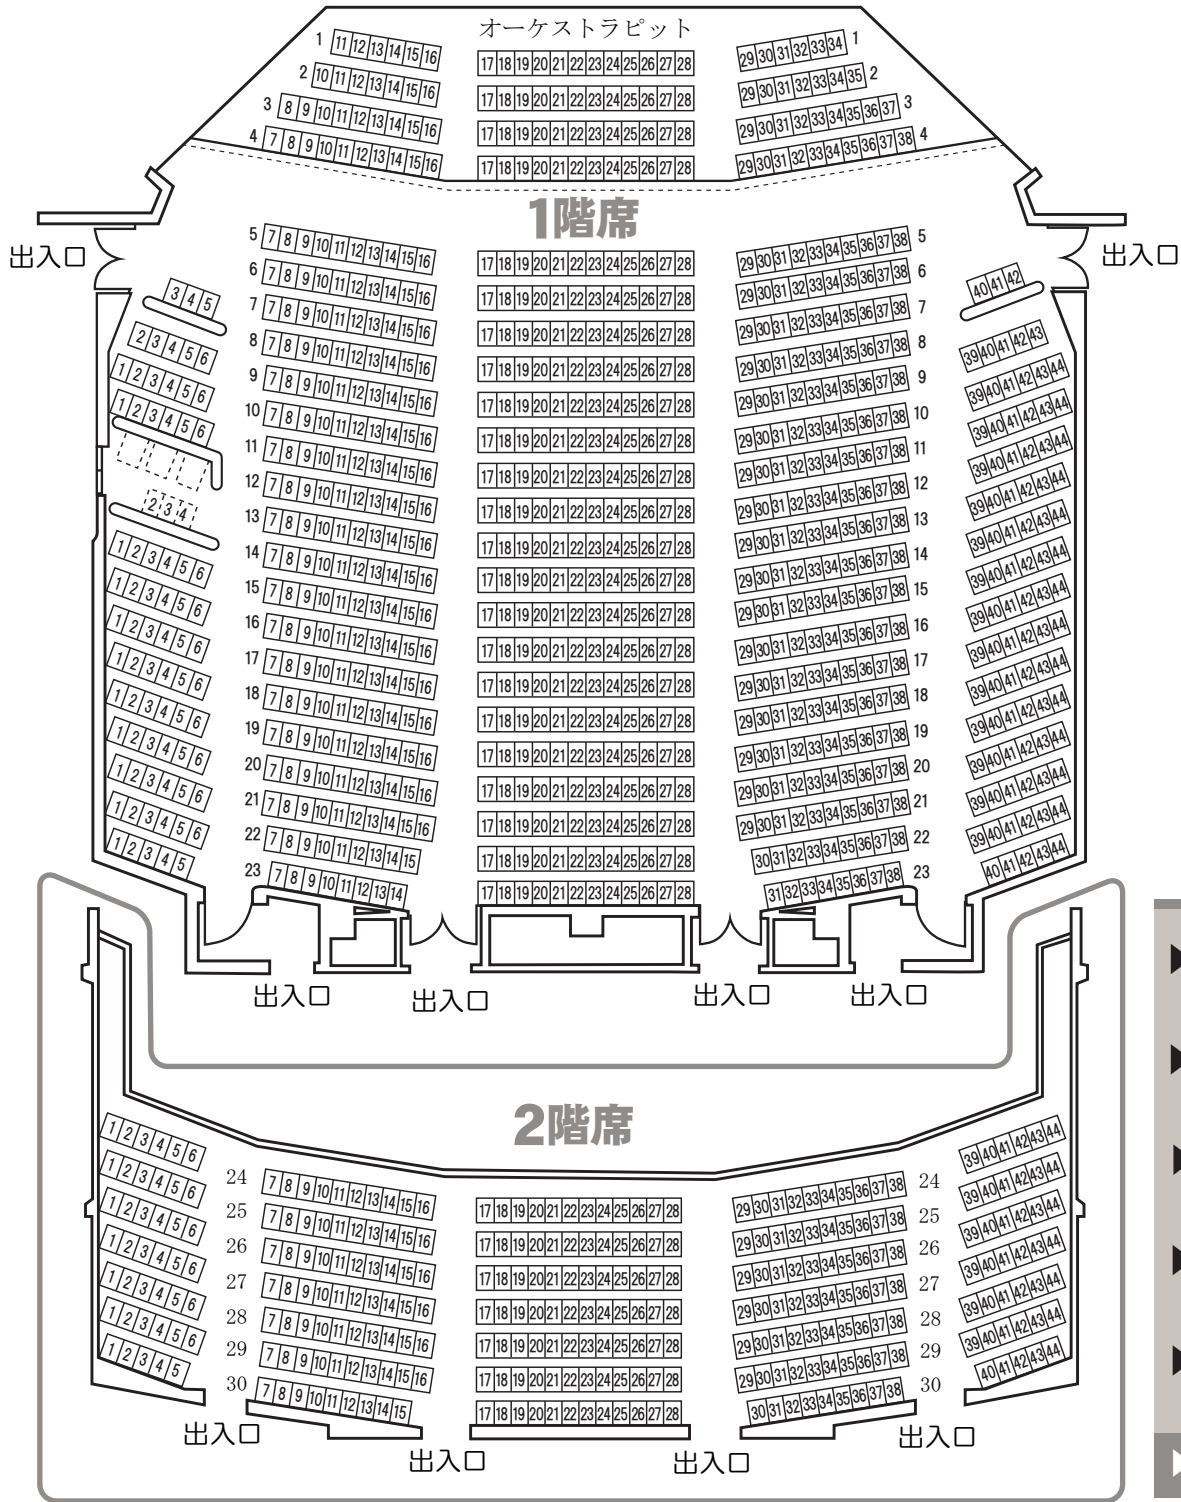

秋田市文化会館大ホール座席表

- ▶ 1階固定席 760席
- ▶ 2階固定席 304席
- ▶ オーケストラピット可動席 112席
- ▶ 折りたたみ椅子 9席
- ▶ 車椅子用スペース 3席
- ▶ 合計 1,188席