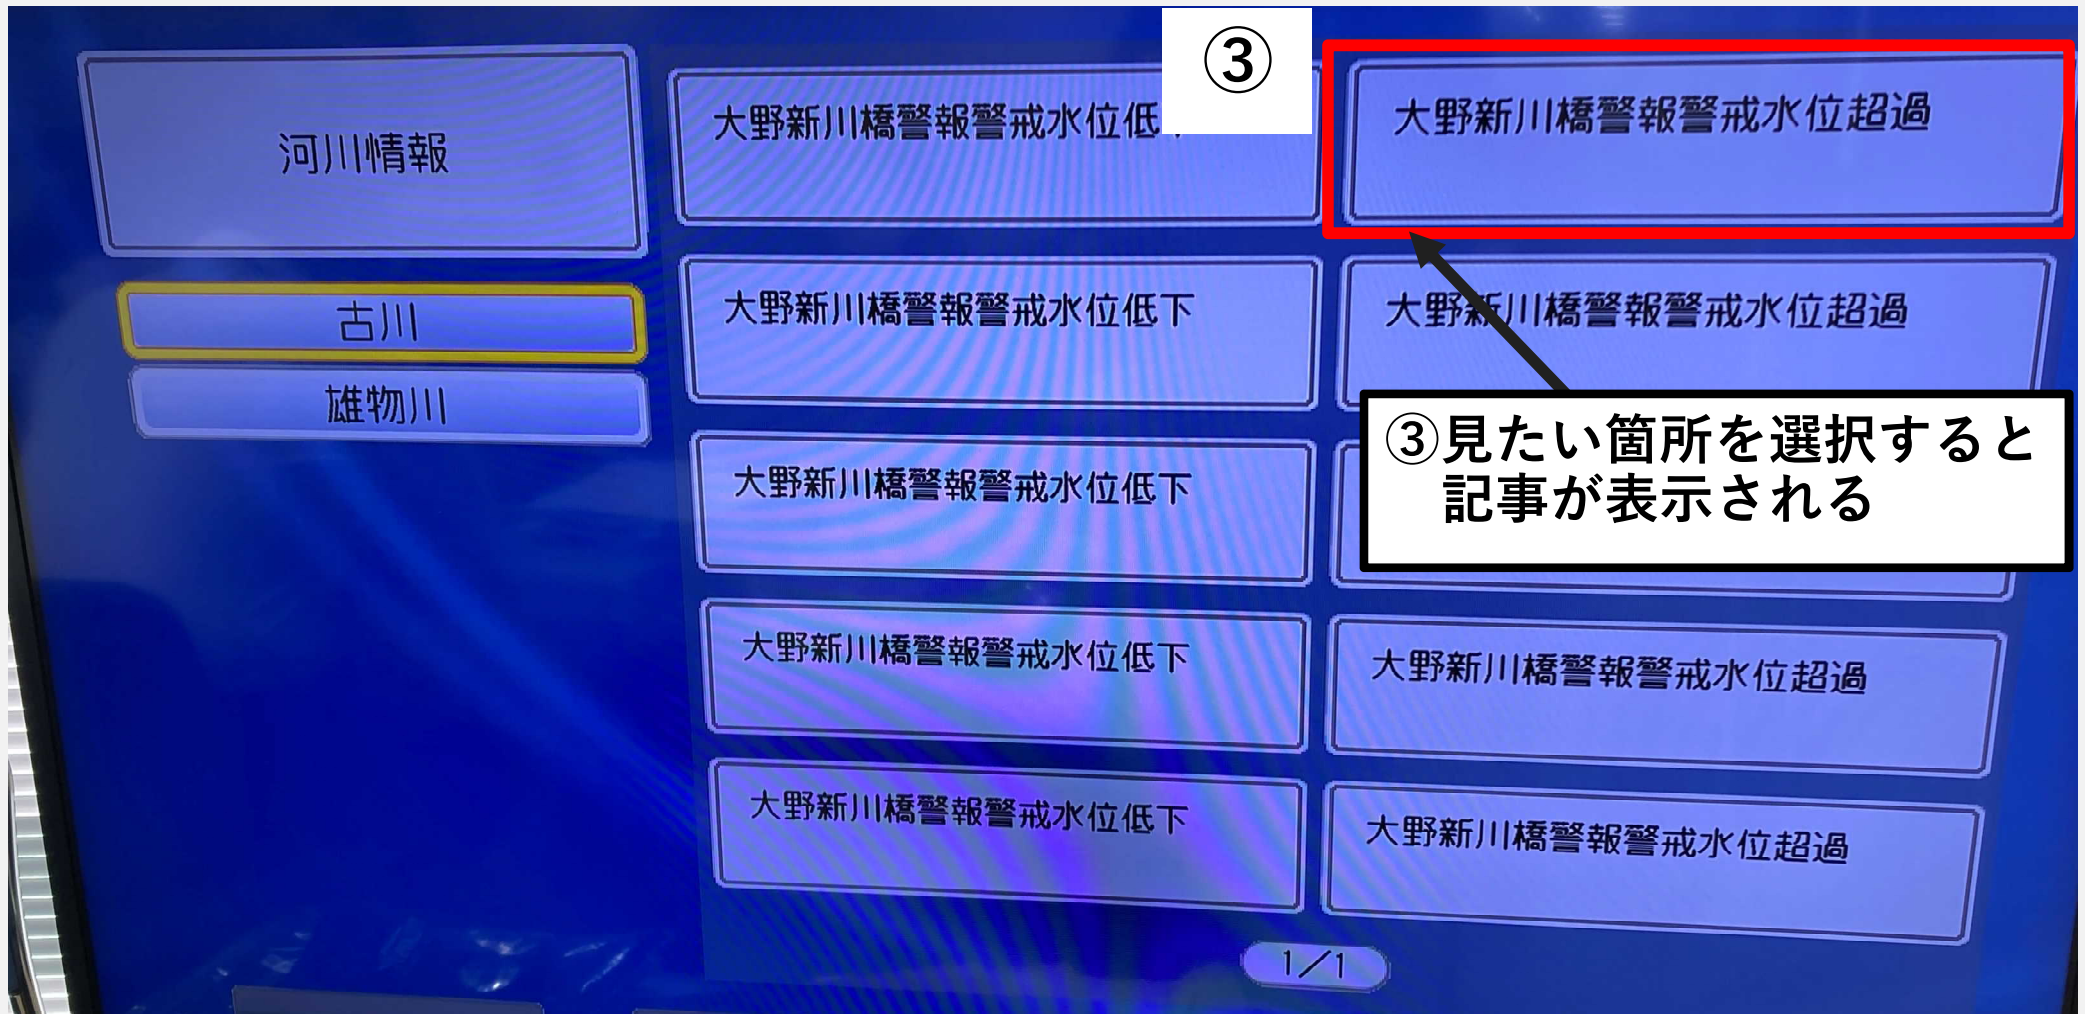

7. CNAコミュニティチャンネル データ放送-2

古川と雄物川の水位情報を確認することができる。