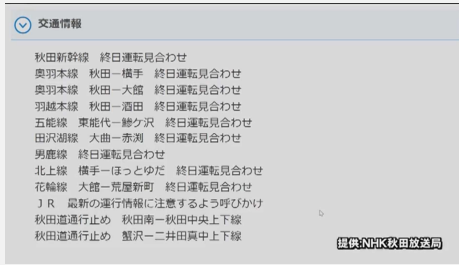

■災害連携先情報

NHK秋田放送局やNEXCO東日本、コミュニティエフエム、市町村等、災害連携先の情報を活用