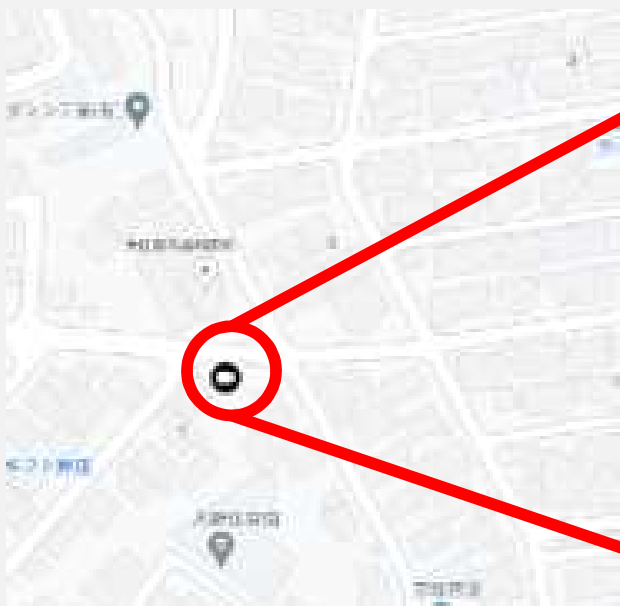

9. 道路維持課設置ライブカメラ&センサーについて-1

- ・市道大住一号線（大野保育園付近）

大住地区の道路冠水が多く発生する箇所にセンサーやカメラ等を設置。当該地区の希望する住民にメール配信等することで、浸水の現況等を伝えるとともに、市の迅速な対応に活かす。