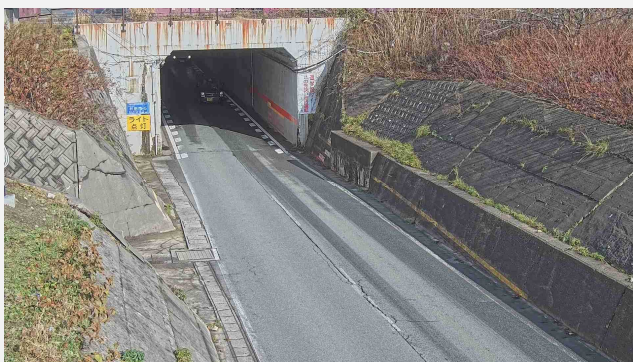

10. 道路維持課設置ライブカメラについて

八幡田地下道、天徳寺地下道、檜山大元町地下道、牛島西アンパス、茨島・大住アンパス、明田地下道（東通側）にカメラを追加

八幡田地下道