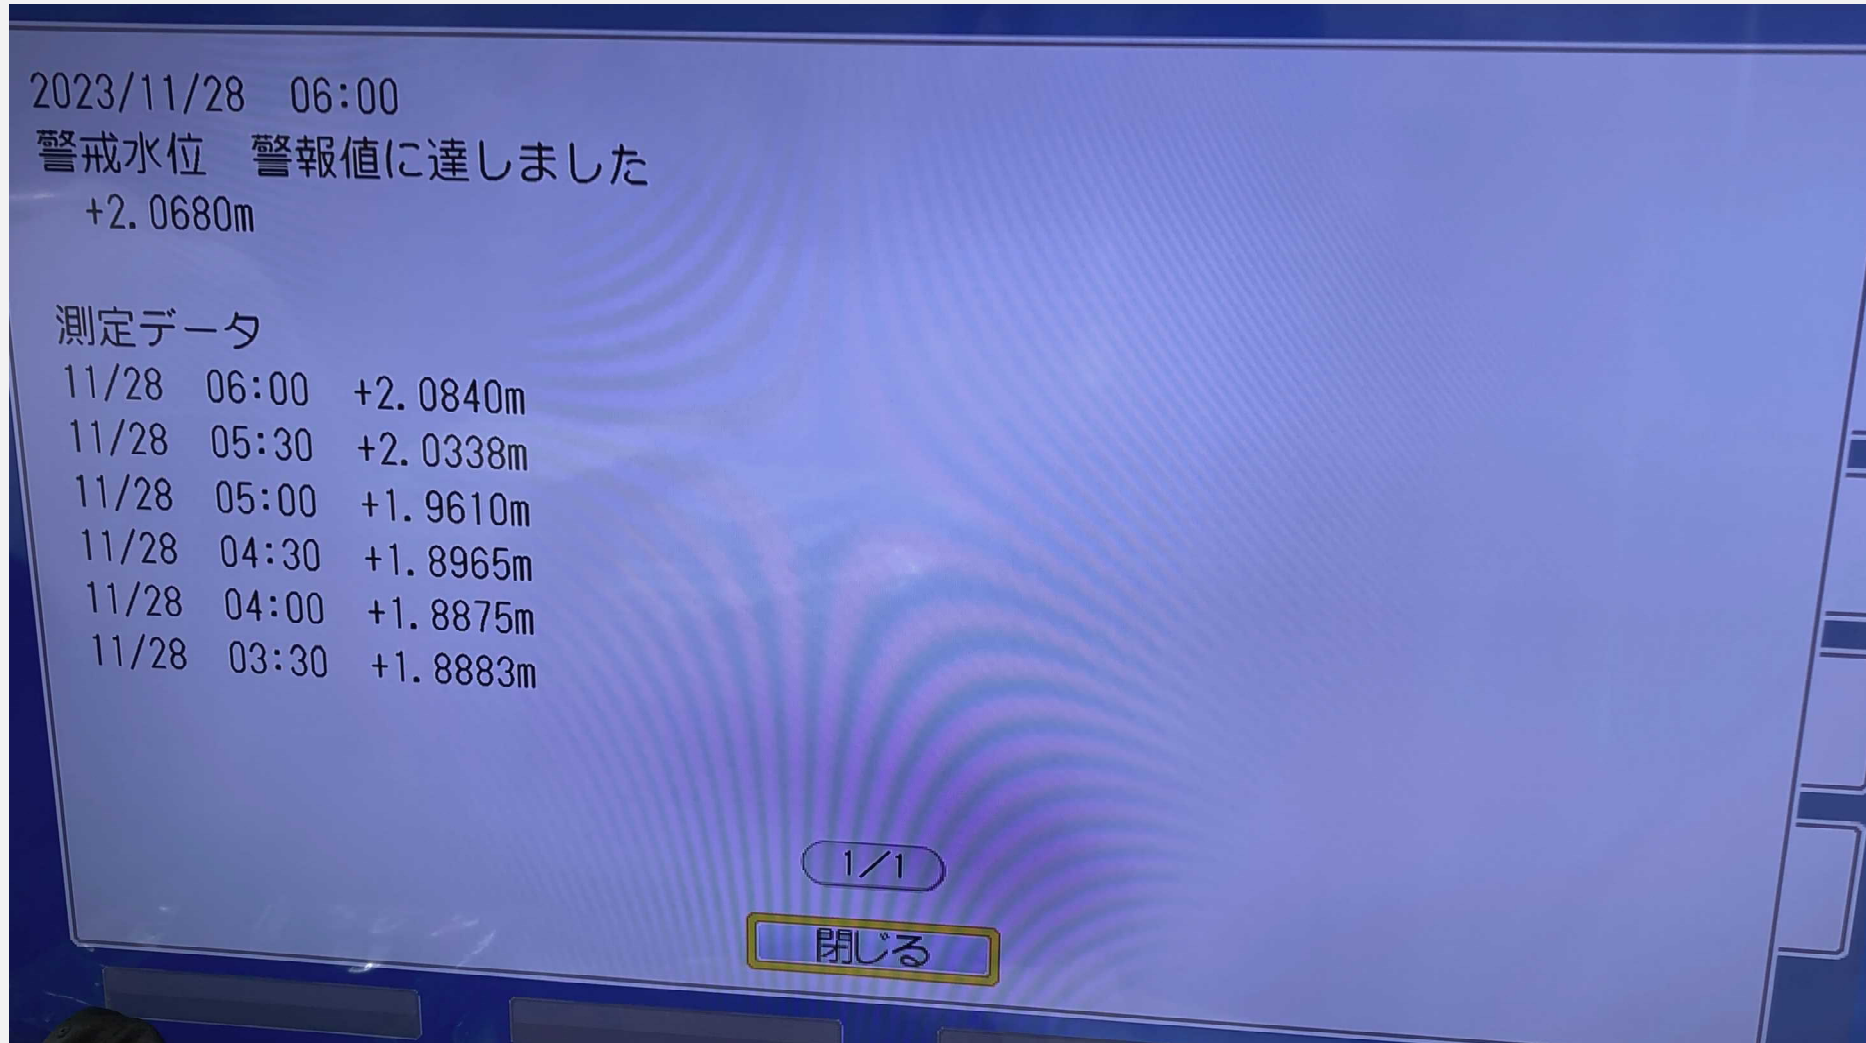

7. CNAコミュニティチャンネル データ放送-3

古川と雄物川の水位情報を確認することができる。