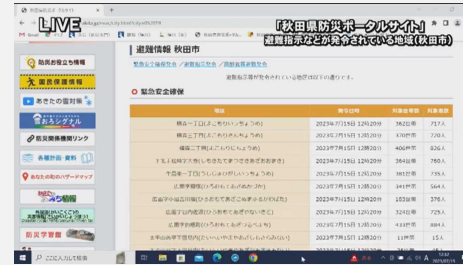

■行政ポータルサイト

避難所情報や河川の水位情報、降雨量や予報等、行政のポータルサイトを放送・配信