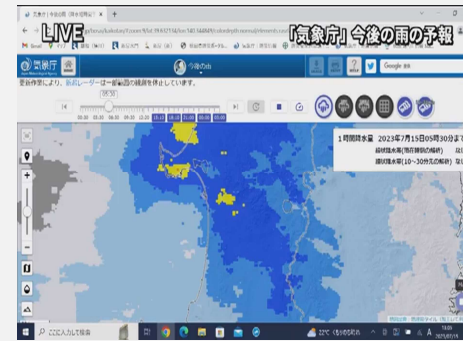

■社員による撮影映像