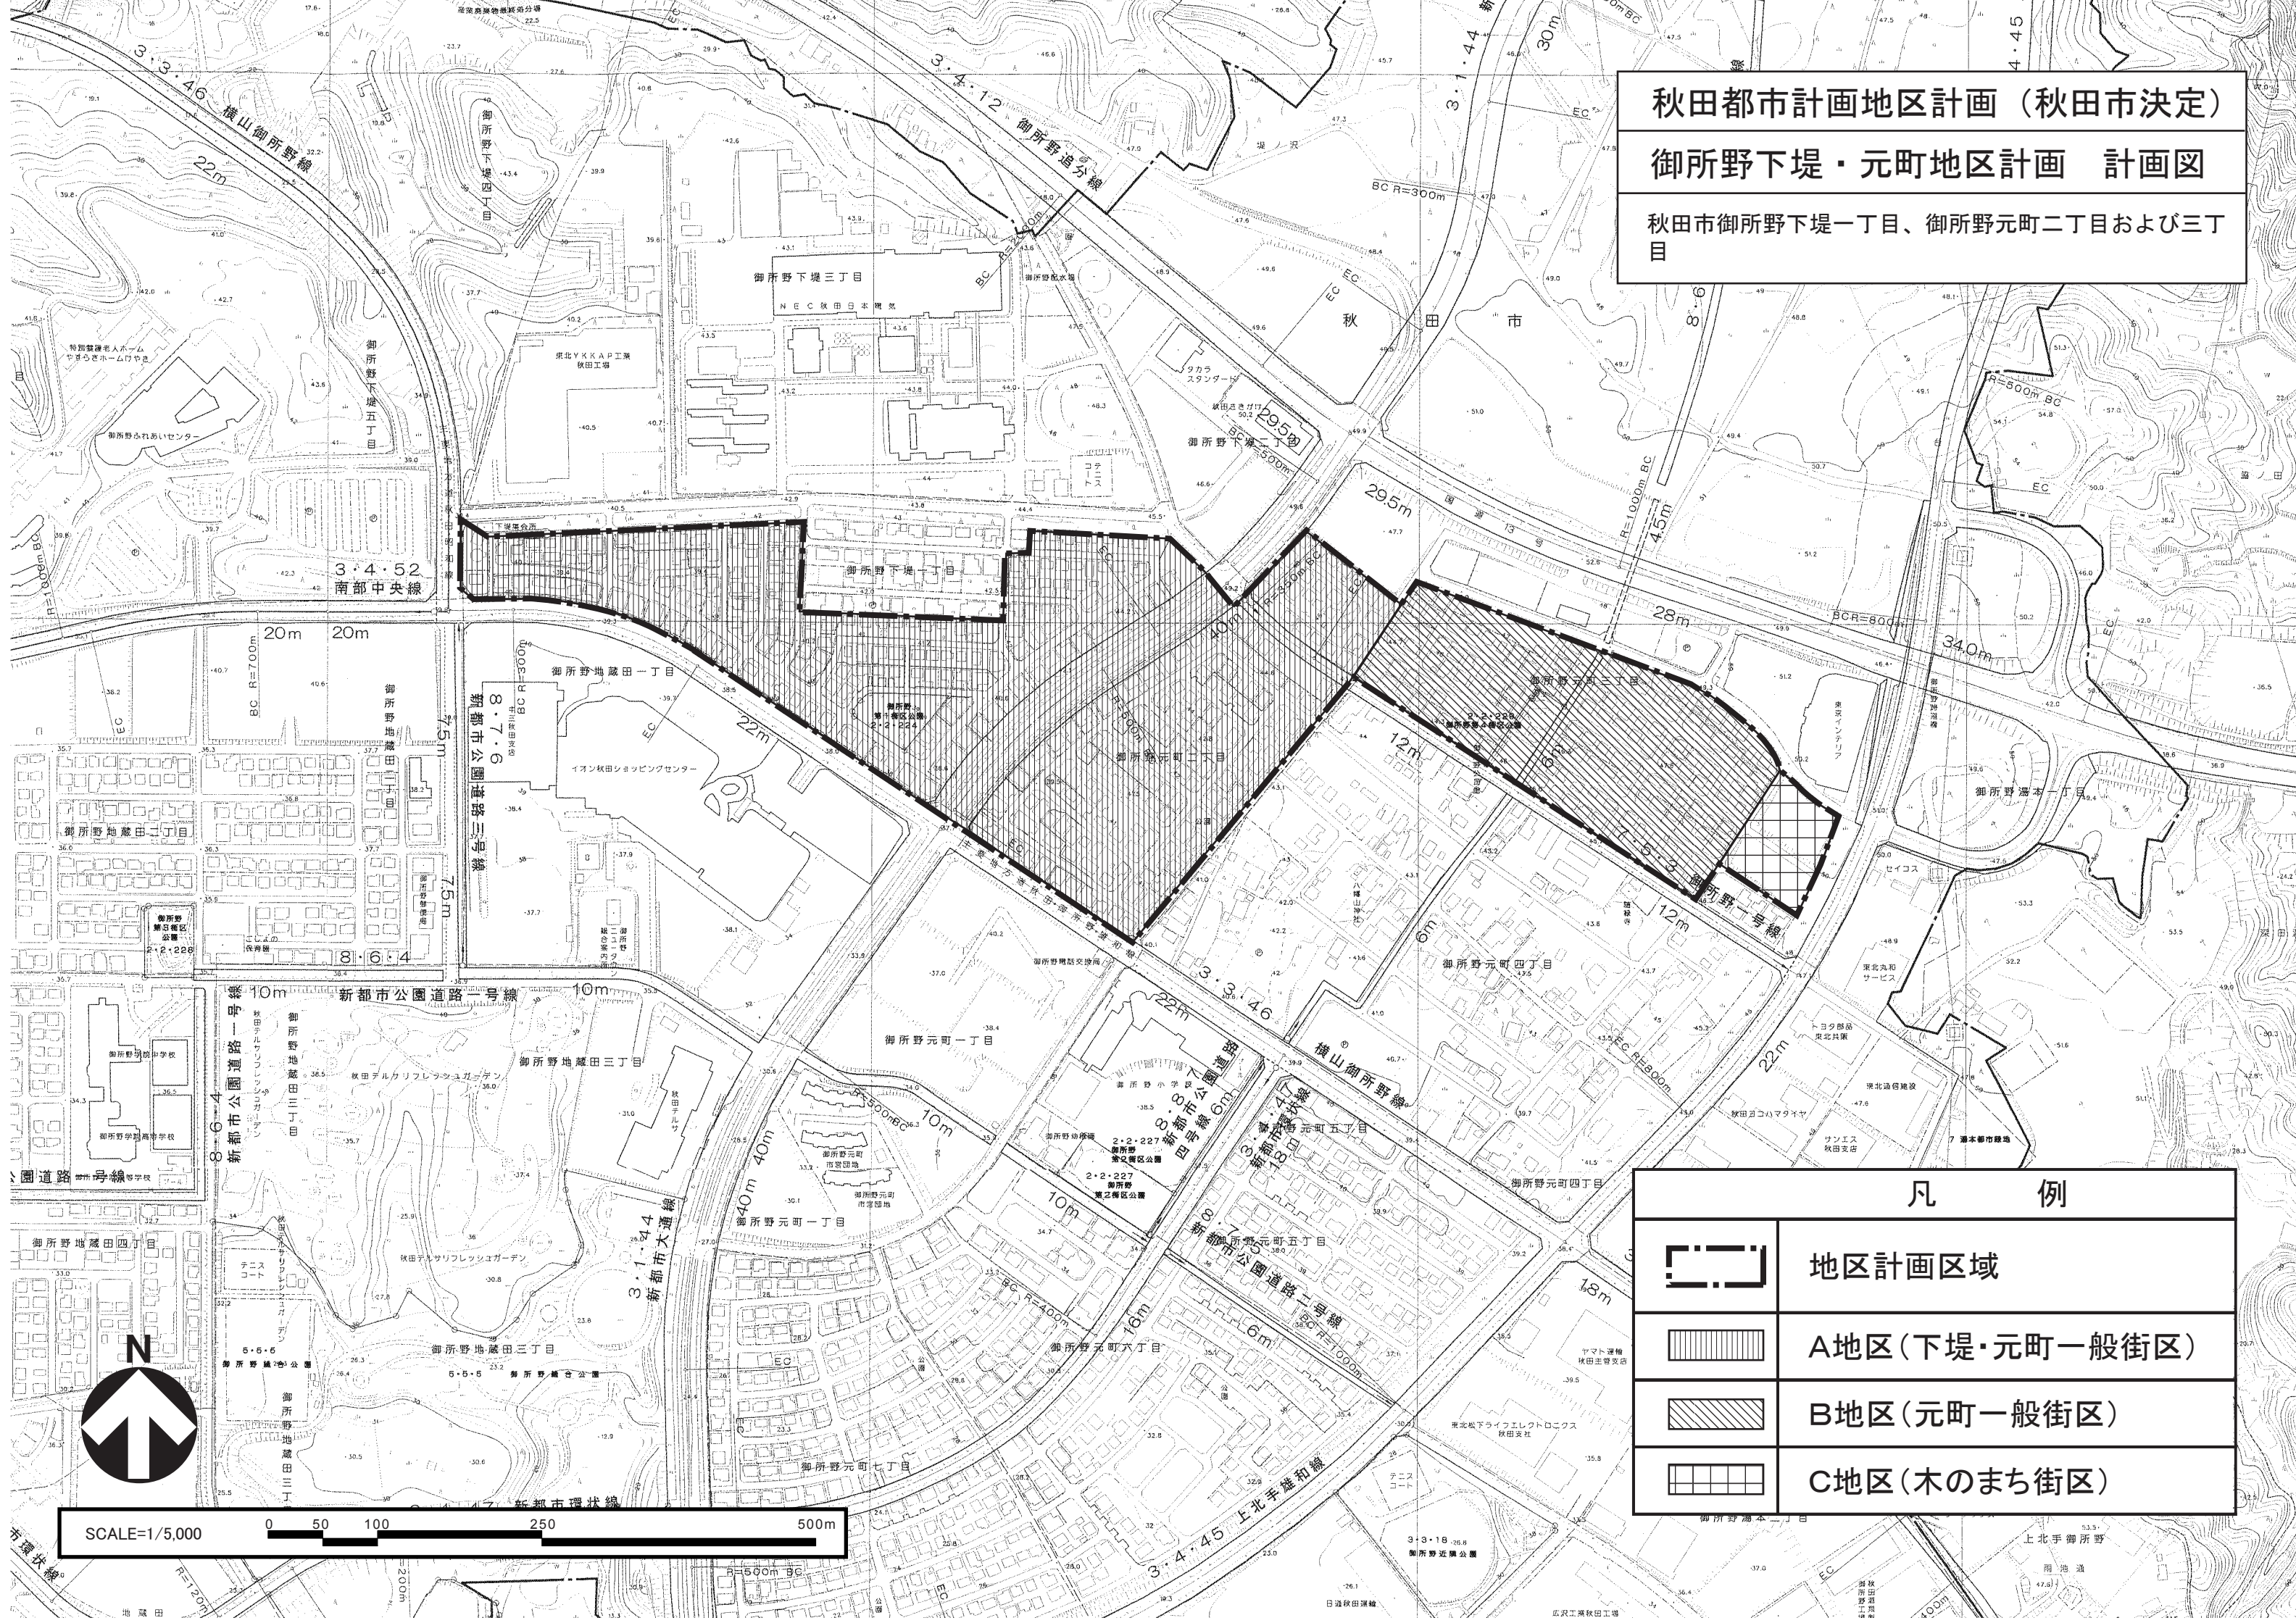

秋田都市計画地区計画（秋田市決定）
 御所野下堤・元町地区計画 計画図
 秋田市御所野下堤一丁目、御所野元町二丁目および三丁目

凡 例	
	地区計画区域
	A地区(下堤・元町一般街区)
	B地区(元町一般街区)
	C地区(木のまち街区)