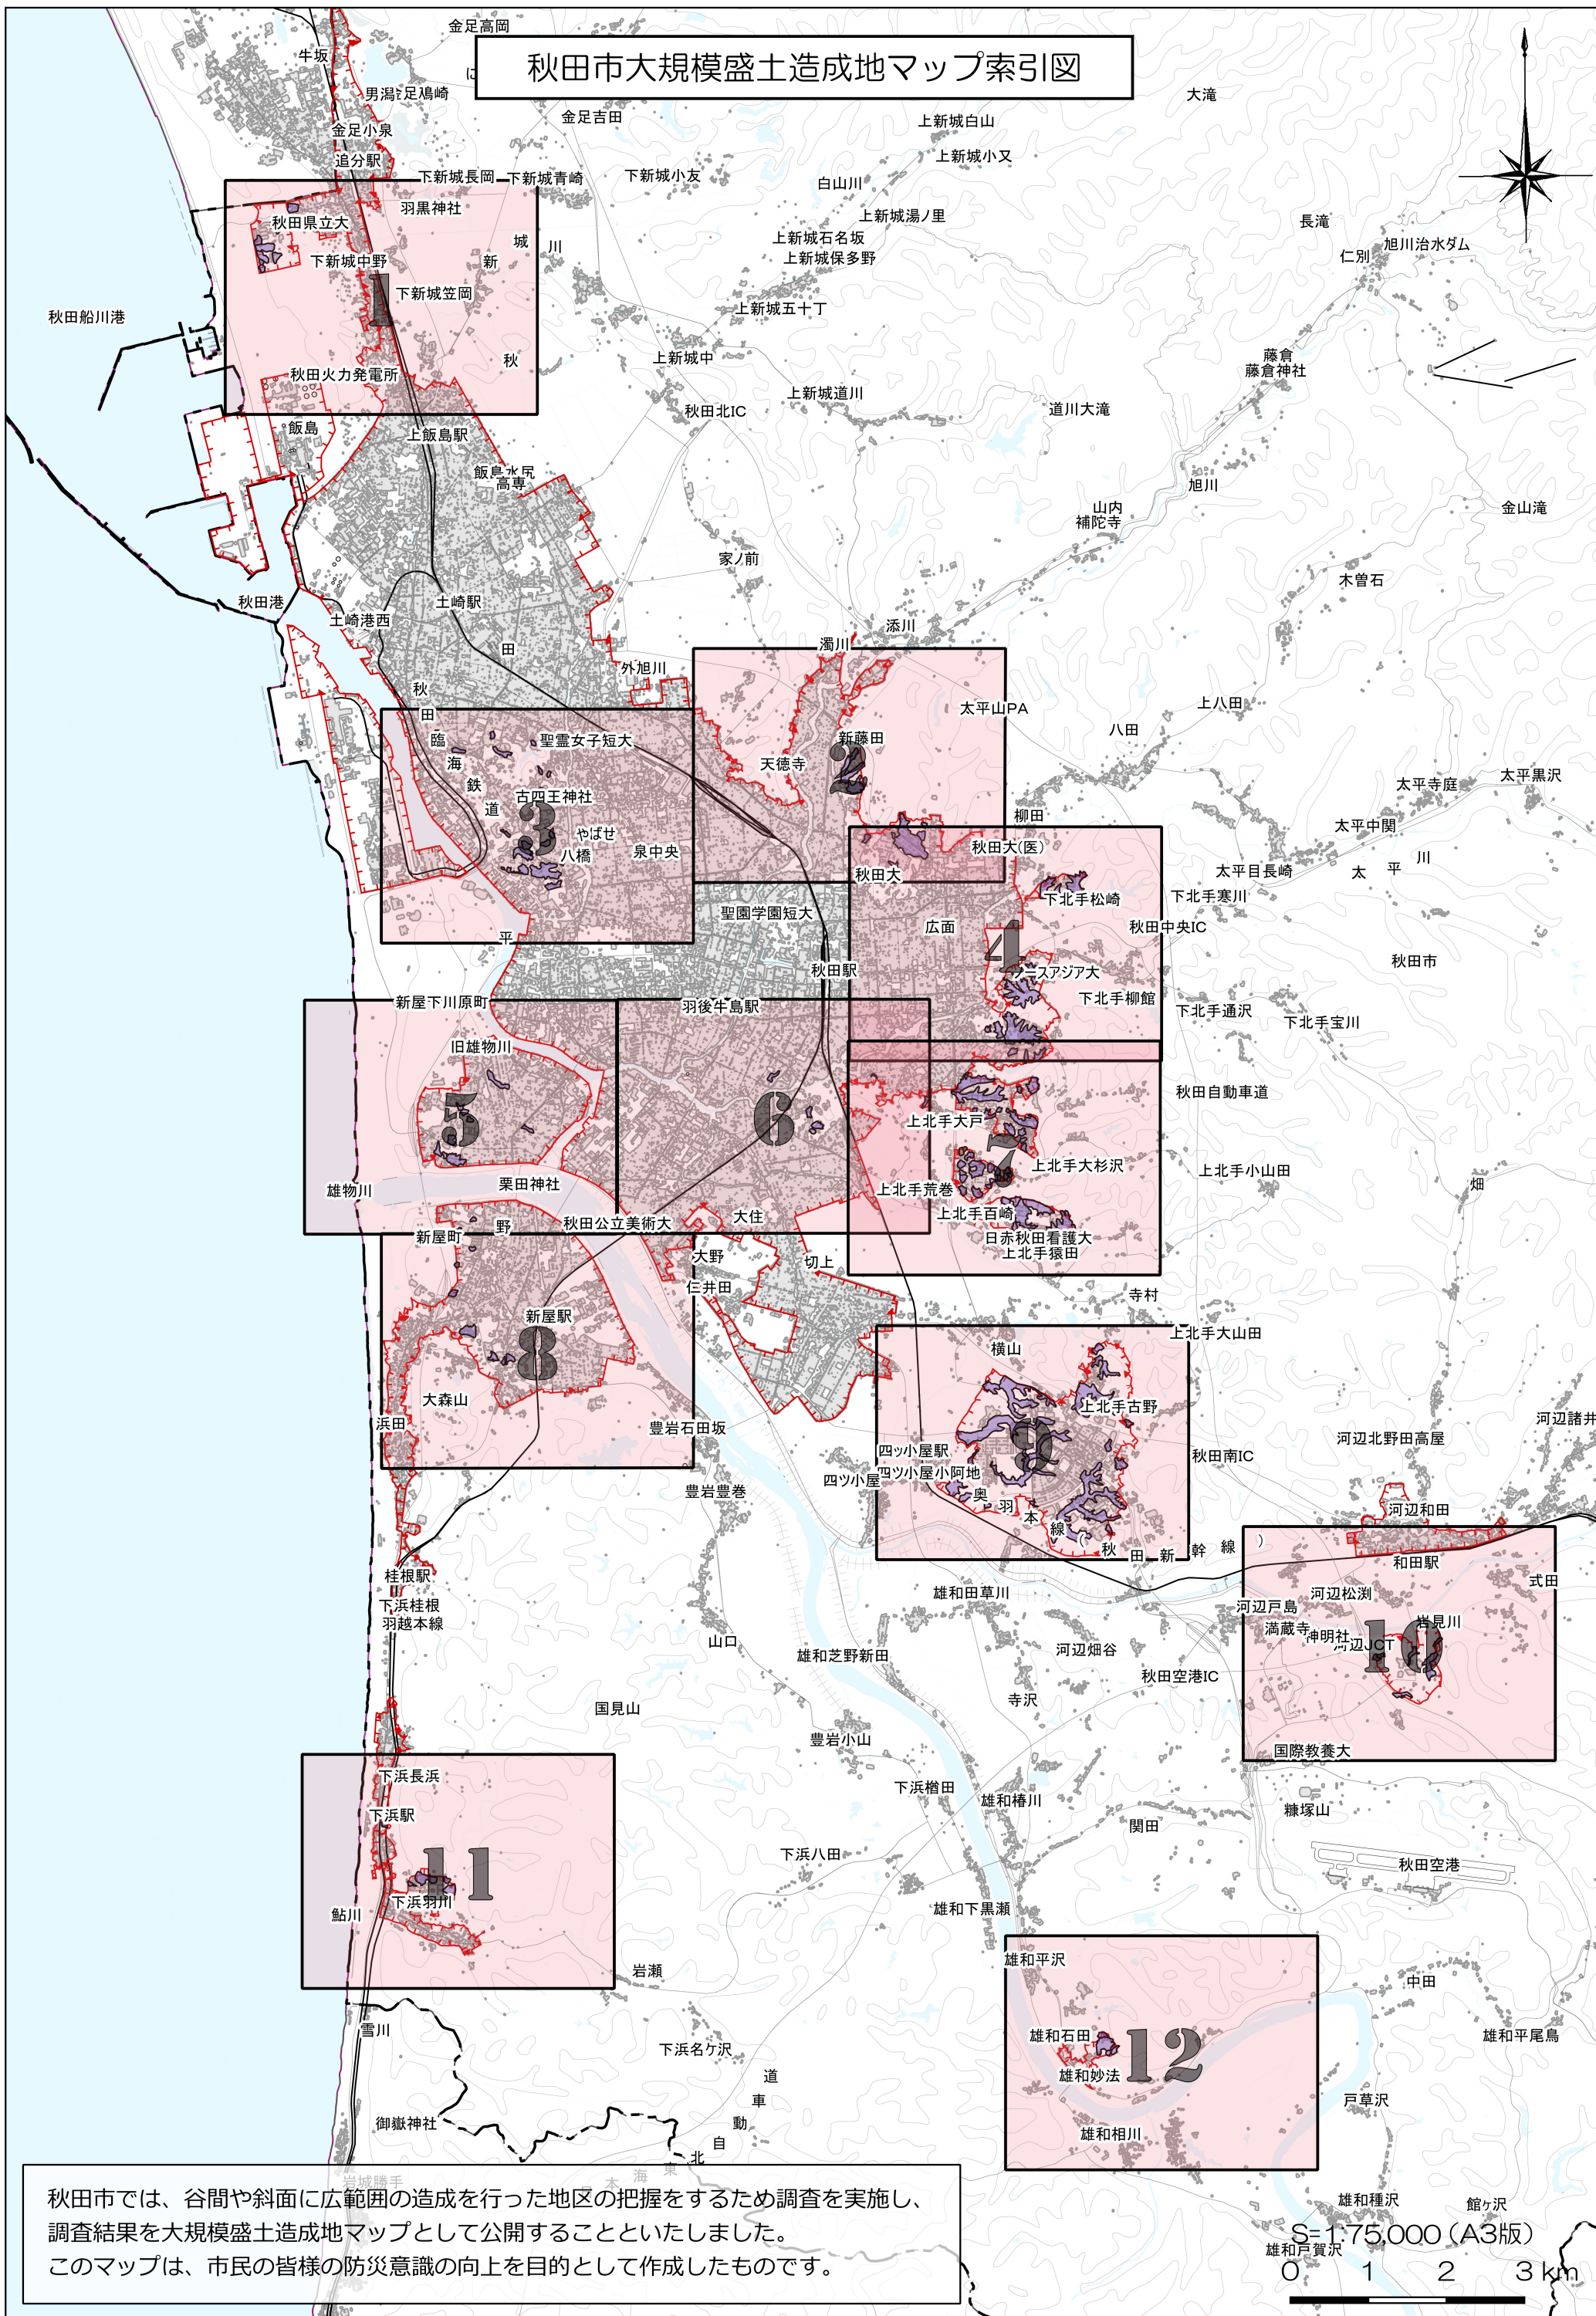

秋田市大規模盛土造成地マップ索引図

秋田市では、谷間や斜面に広範囲の造成を行った地区の把握をするため調査を実施し、調査結果を大規模盛土造成地マップとして公開することといたしました。このマップは、市民の皆様の防災意識の向上を目的として作成したものです。

S=1:75,000 (A3版)

0 1 2 3 km