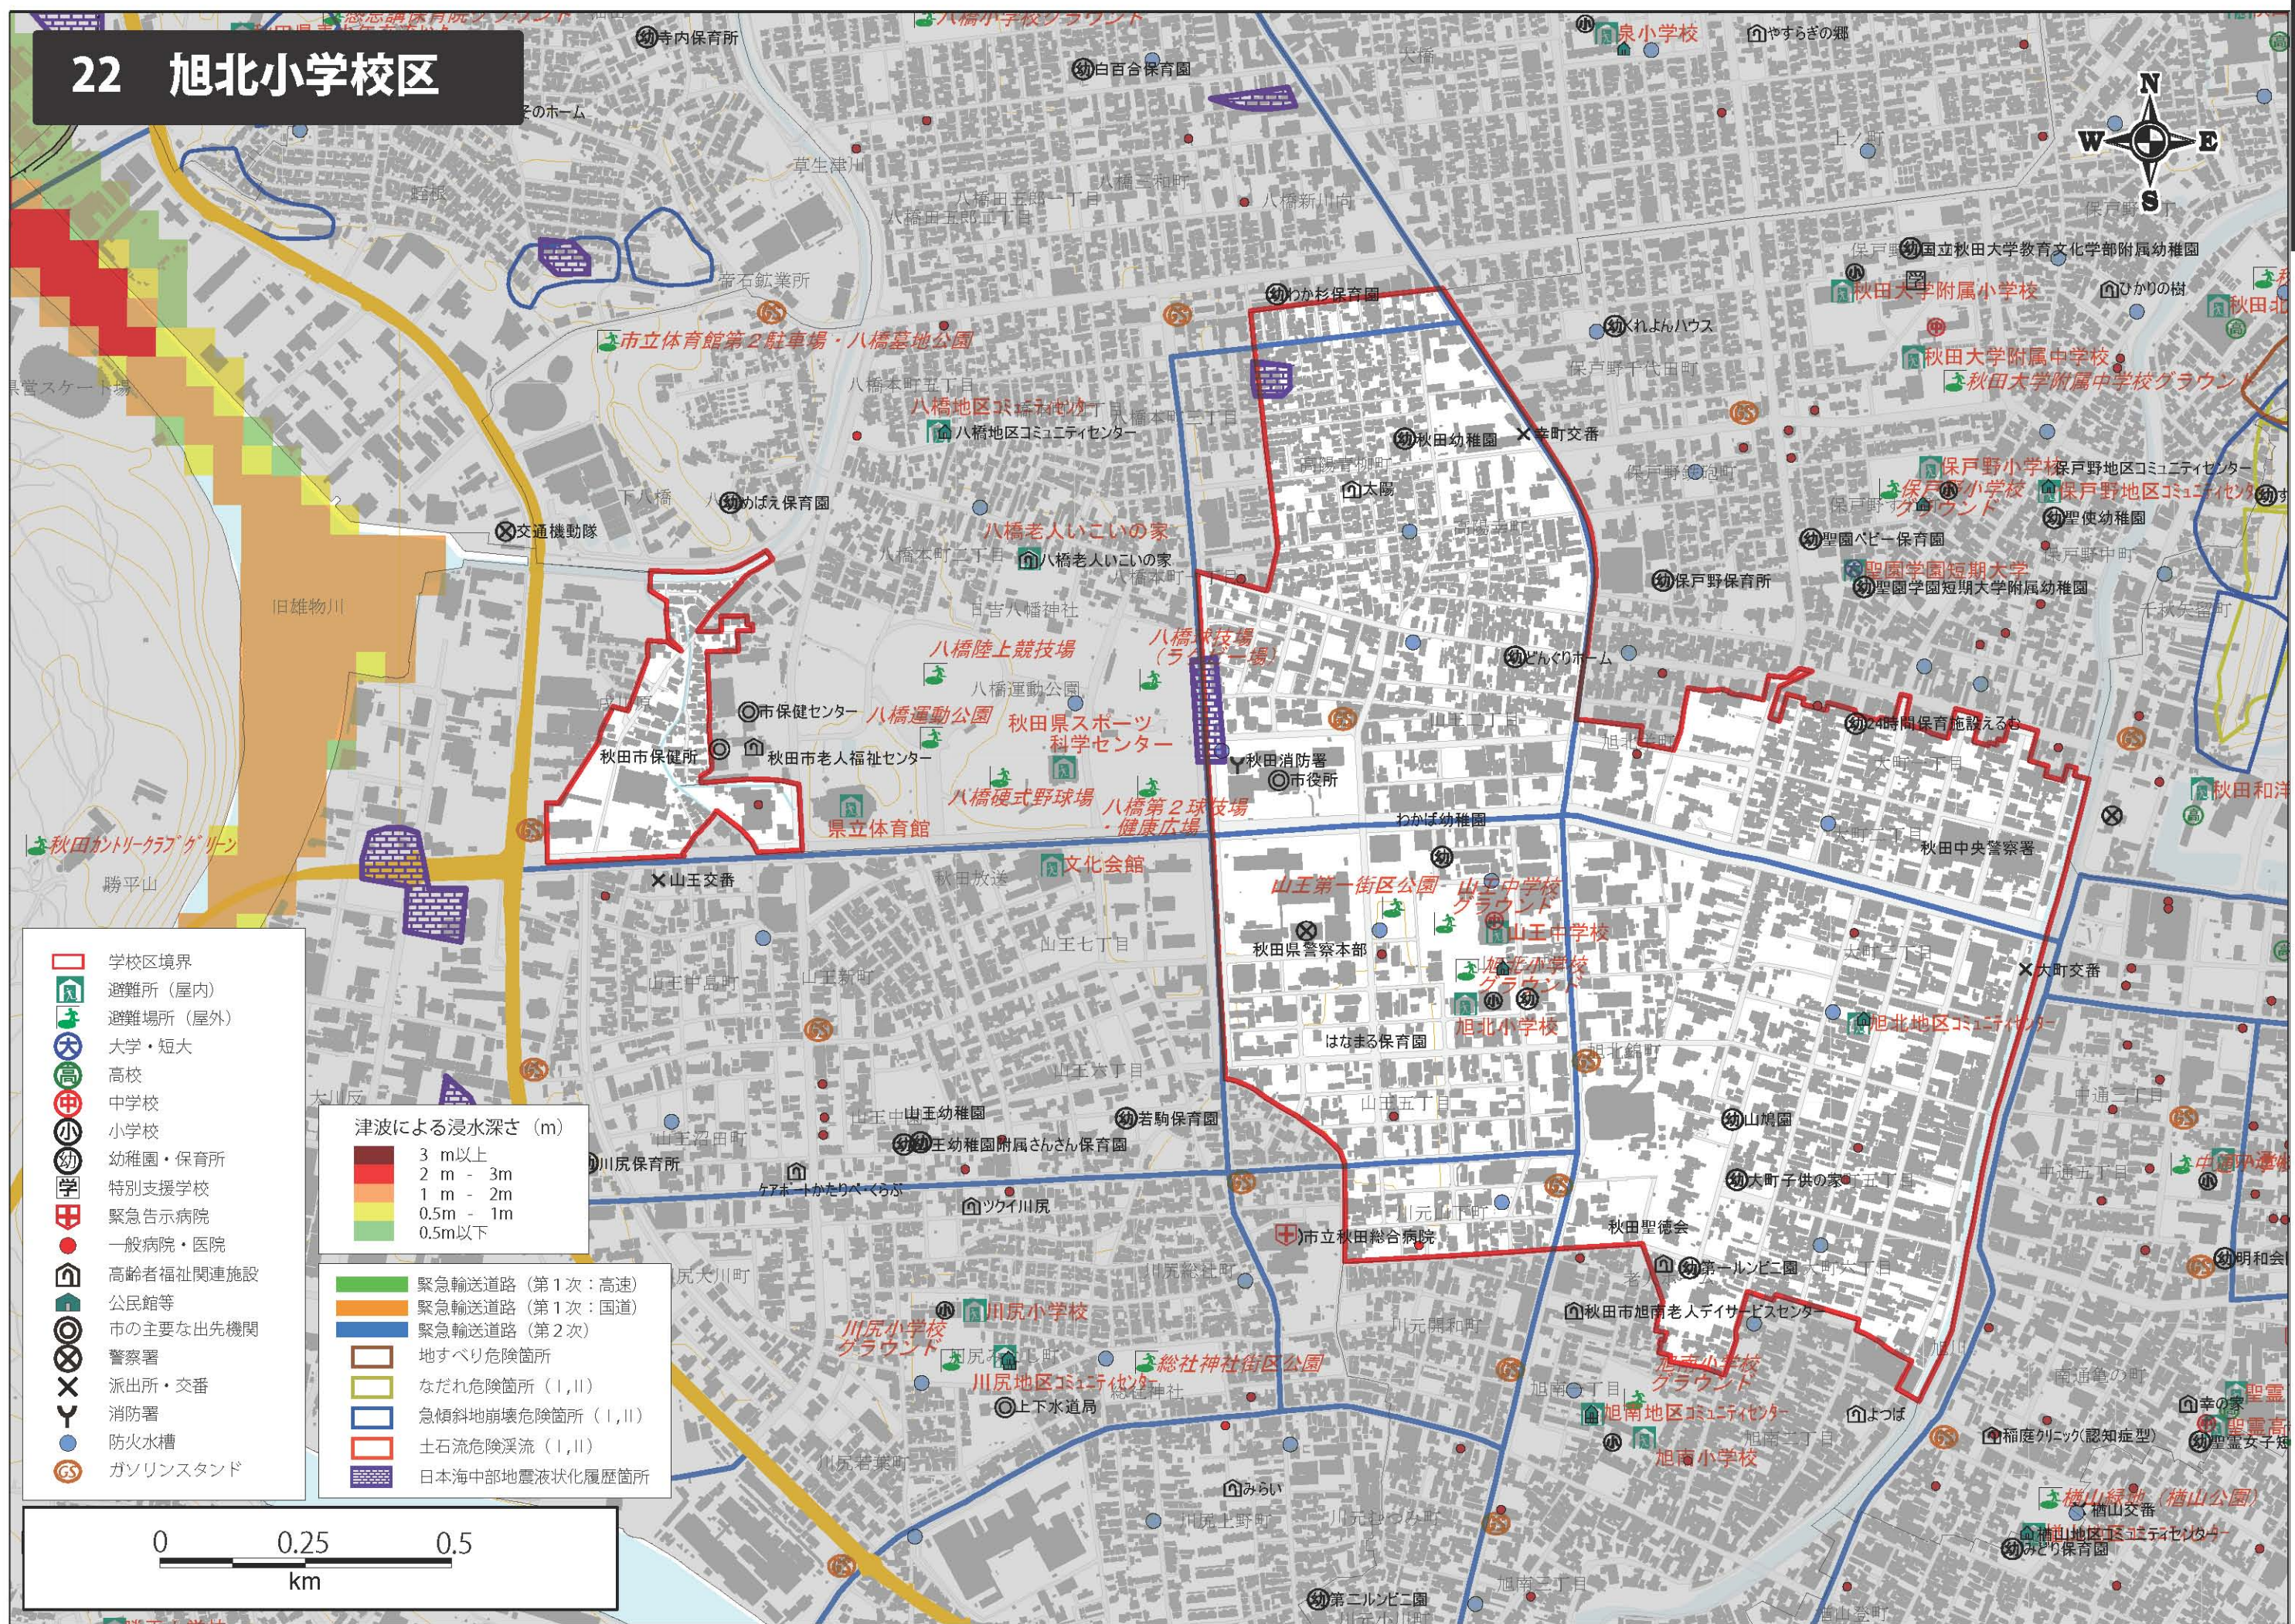

22 旭北小学校区

この地図の作成に当たっては、国土地理院の承認を得て、同院発行の数値地図 25000 (空間データ基盤) 及び基礎地図情報を使用した (承認番号 平 21 業使、第 352 号)