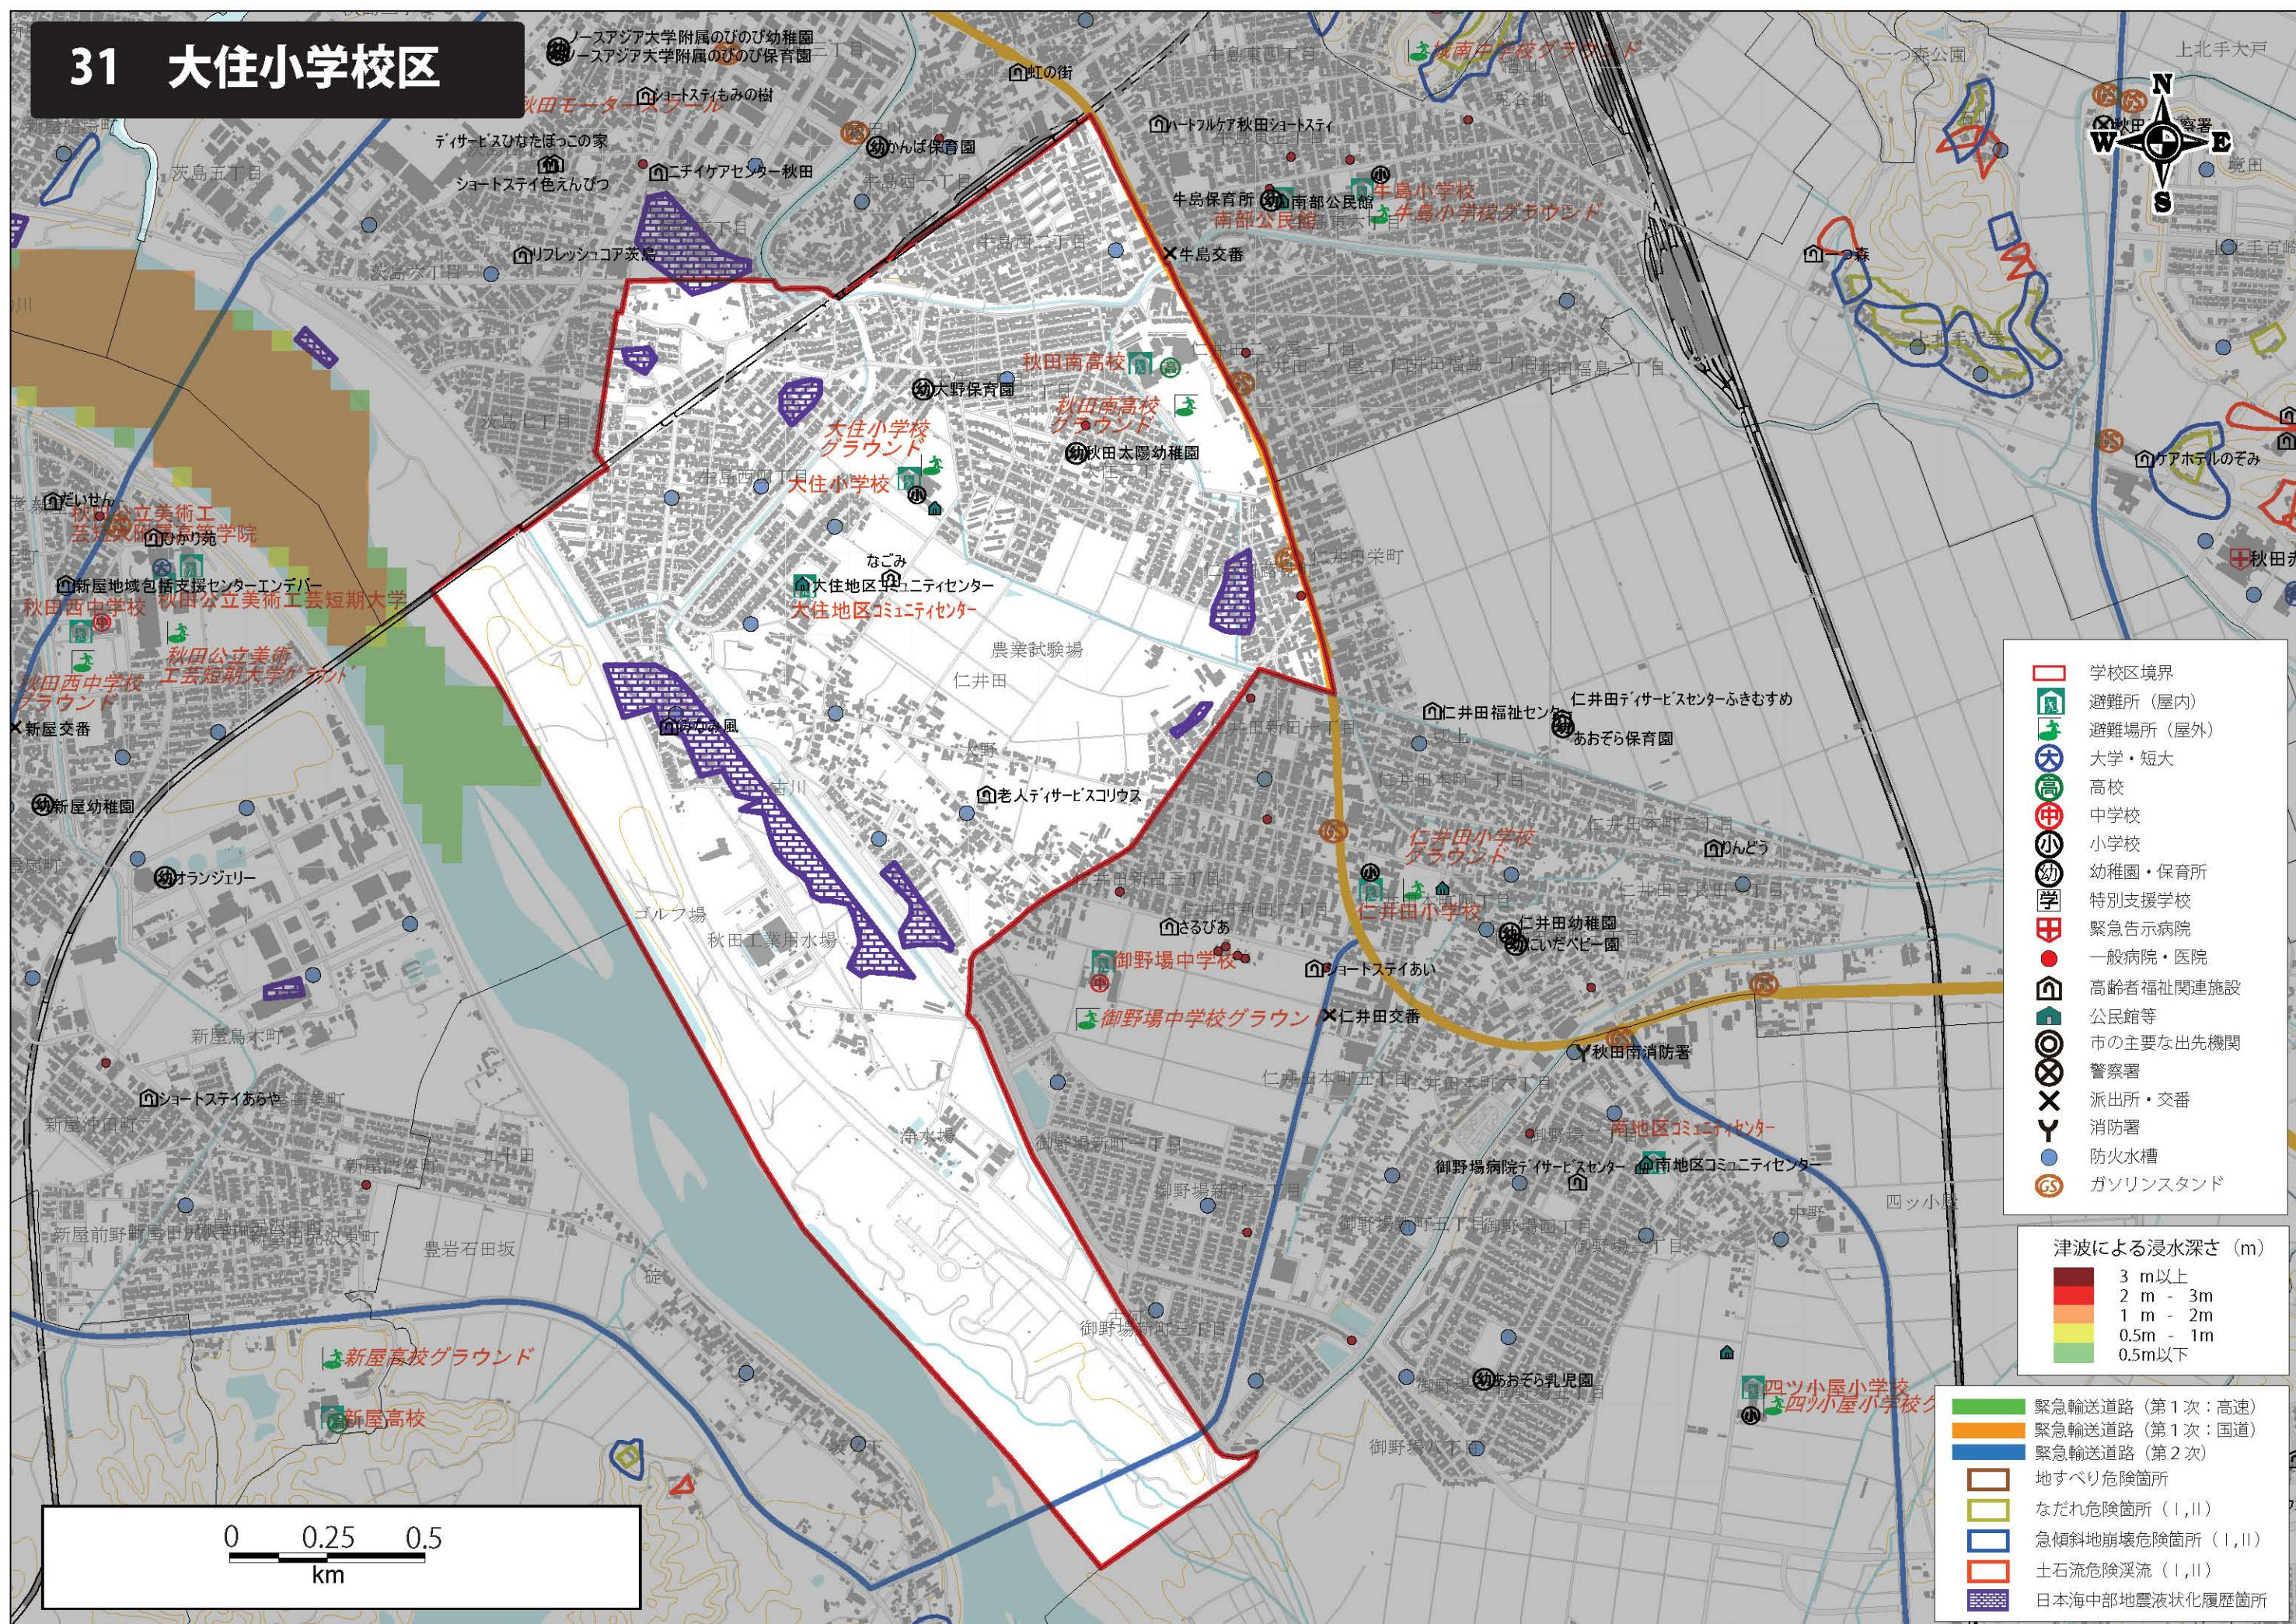

31 大住小学校区

この地図の作成に当たっては、国土地理院の承認を得て、同院発行の数値地図 25000 (空間データ基盤) 及び基礎地図情報を使用した (承認番号 平 21 業使、第 352 号)