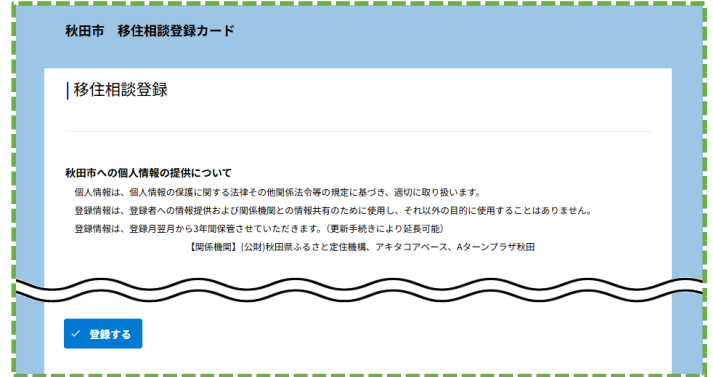

秋田市移住相談登録ご利用方法

①右のQRコードから **秋田市 移住相談登録カード** にアクセス。

秋田市ホームページの検索欄から

1002729を入力し、(ID検索)開いたページの

① 移住相談登録・求職申込みをクリックすると、↓登録カードに移動できます。

②フォームを入力し「確認」⇒「登録する」ボタンをクリックして送信します。

③送信後、秋田市の移住相談登録が完了次第 autoreply@kintoneapp.comよりメールでマイページのURLが届きます。

ドメイン指定受信をされている方は@kintoneapp.comを受信できるよう設定をお願いいたします。

マイページでは、登録状況の確認や各種申請ができます。

※登録までに時間がかかることがあります。
※入力について、ご不明な点はお問い合わせください。
※直接来所される場合は、あらかじめお電話にてご連絡ください。

秋田市移住専門相談員 3名がお待ちしております！

Name: くまがい
From: 秋田市
市内の大学を卒業後、札幌・東京で勤務。秋田の食が大好きで、料理には秋田の味噌、万能つゆを愛用しています。皆さまの秋田市移住を、全力でサポートいたします！お気軽にご相談ください！

Name: なす
From: 秋田市
市内ホテル、住宅機器メーカー、医療機関などに勤務し、結婚を機に秋田を離れた現役の男の子ママです。地元の土地勘や文化のことや、子育て世代のご相談はお任せください！

Name: もとう
From: 石川県
国内外旅行、ドライブが趣味です。旅行関係の出版社に30年勤務後、UIターン就職支援業務に従事。キャリアコンサルタントの資格を活かし、キメ細かい就職支援で移住をお手伝いします！

アクセス 秋田市移住相談八重洲センター（秋田市移住定住無料職業紹介所）
〒104-0031 東京都中央区京橋一丁目4-14 TOKIビル6F