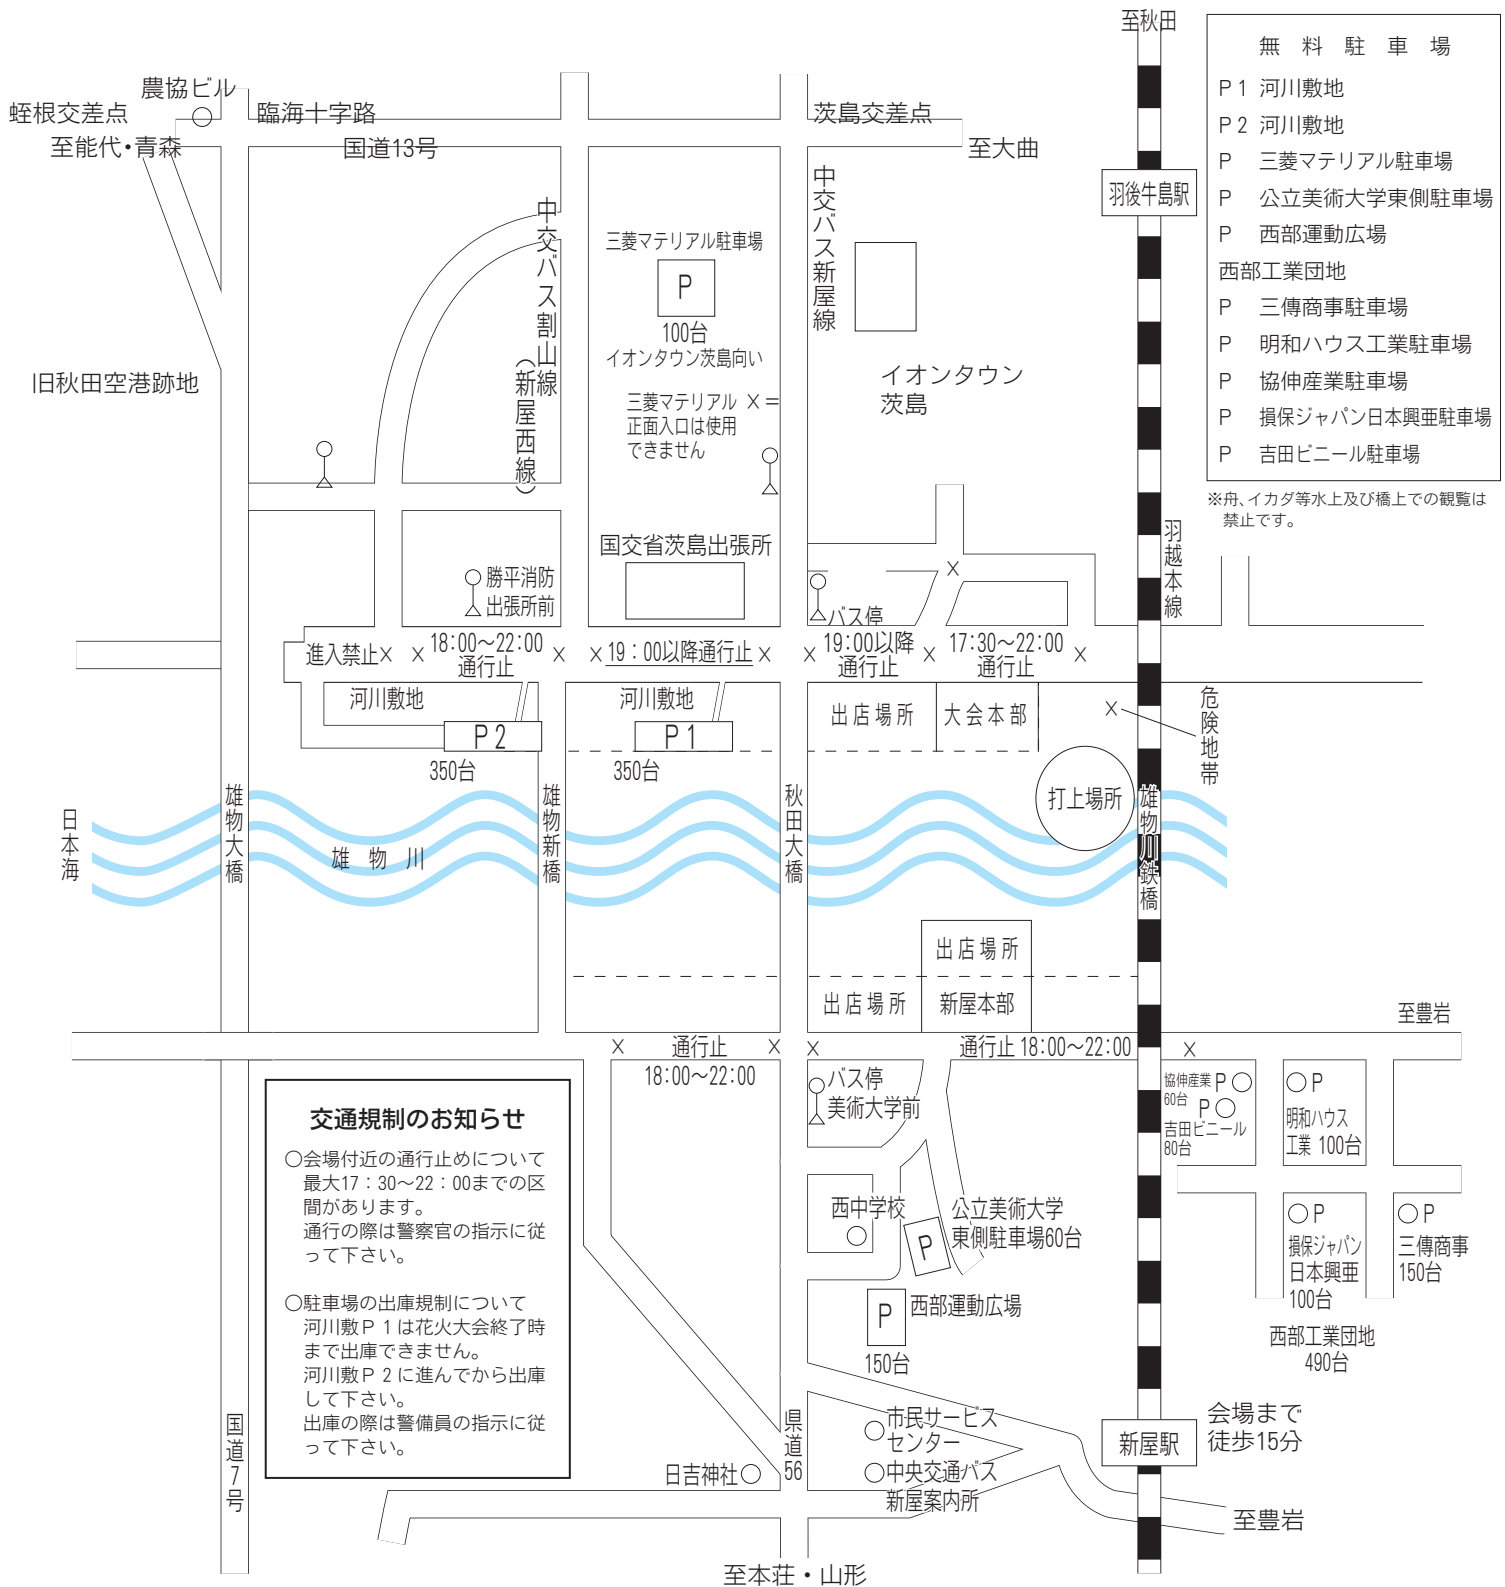

# 花火大会案内図

不発玉を発見された方は、ふれずに主催者（TEL888-8080）に通報して下さい。

花火大会会場および周辺の区域においては、ドローンなどの小型無人機の使用は禁止します。

**河川を大事に!!ごみは持ち帰りましょう。**

※大会観覧のための河川敷場所とりは前日まで禁止します。(大会当日は可)