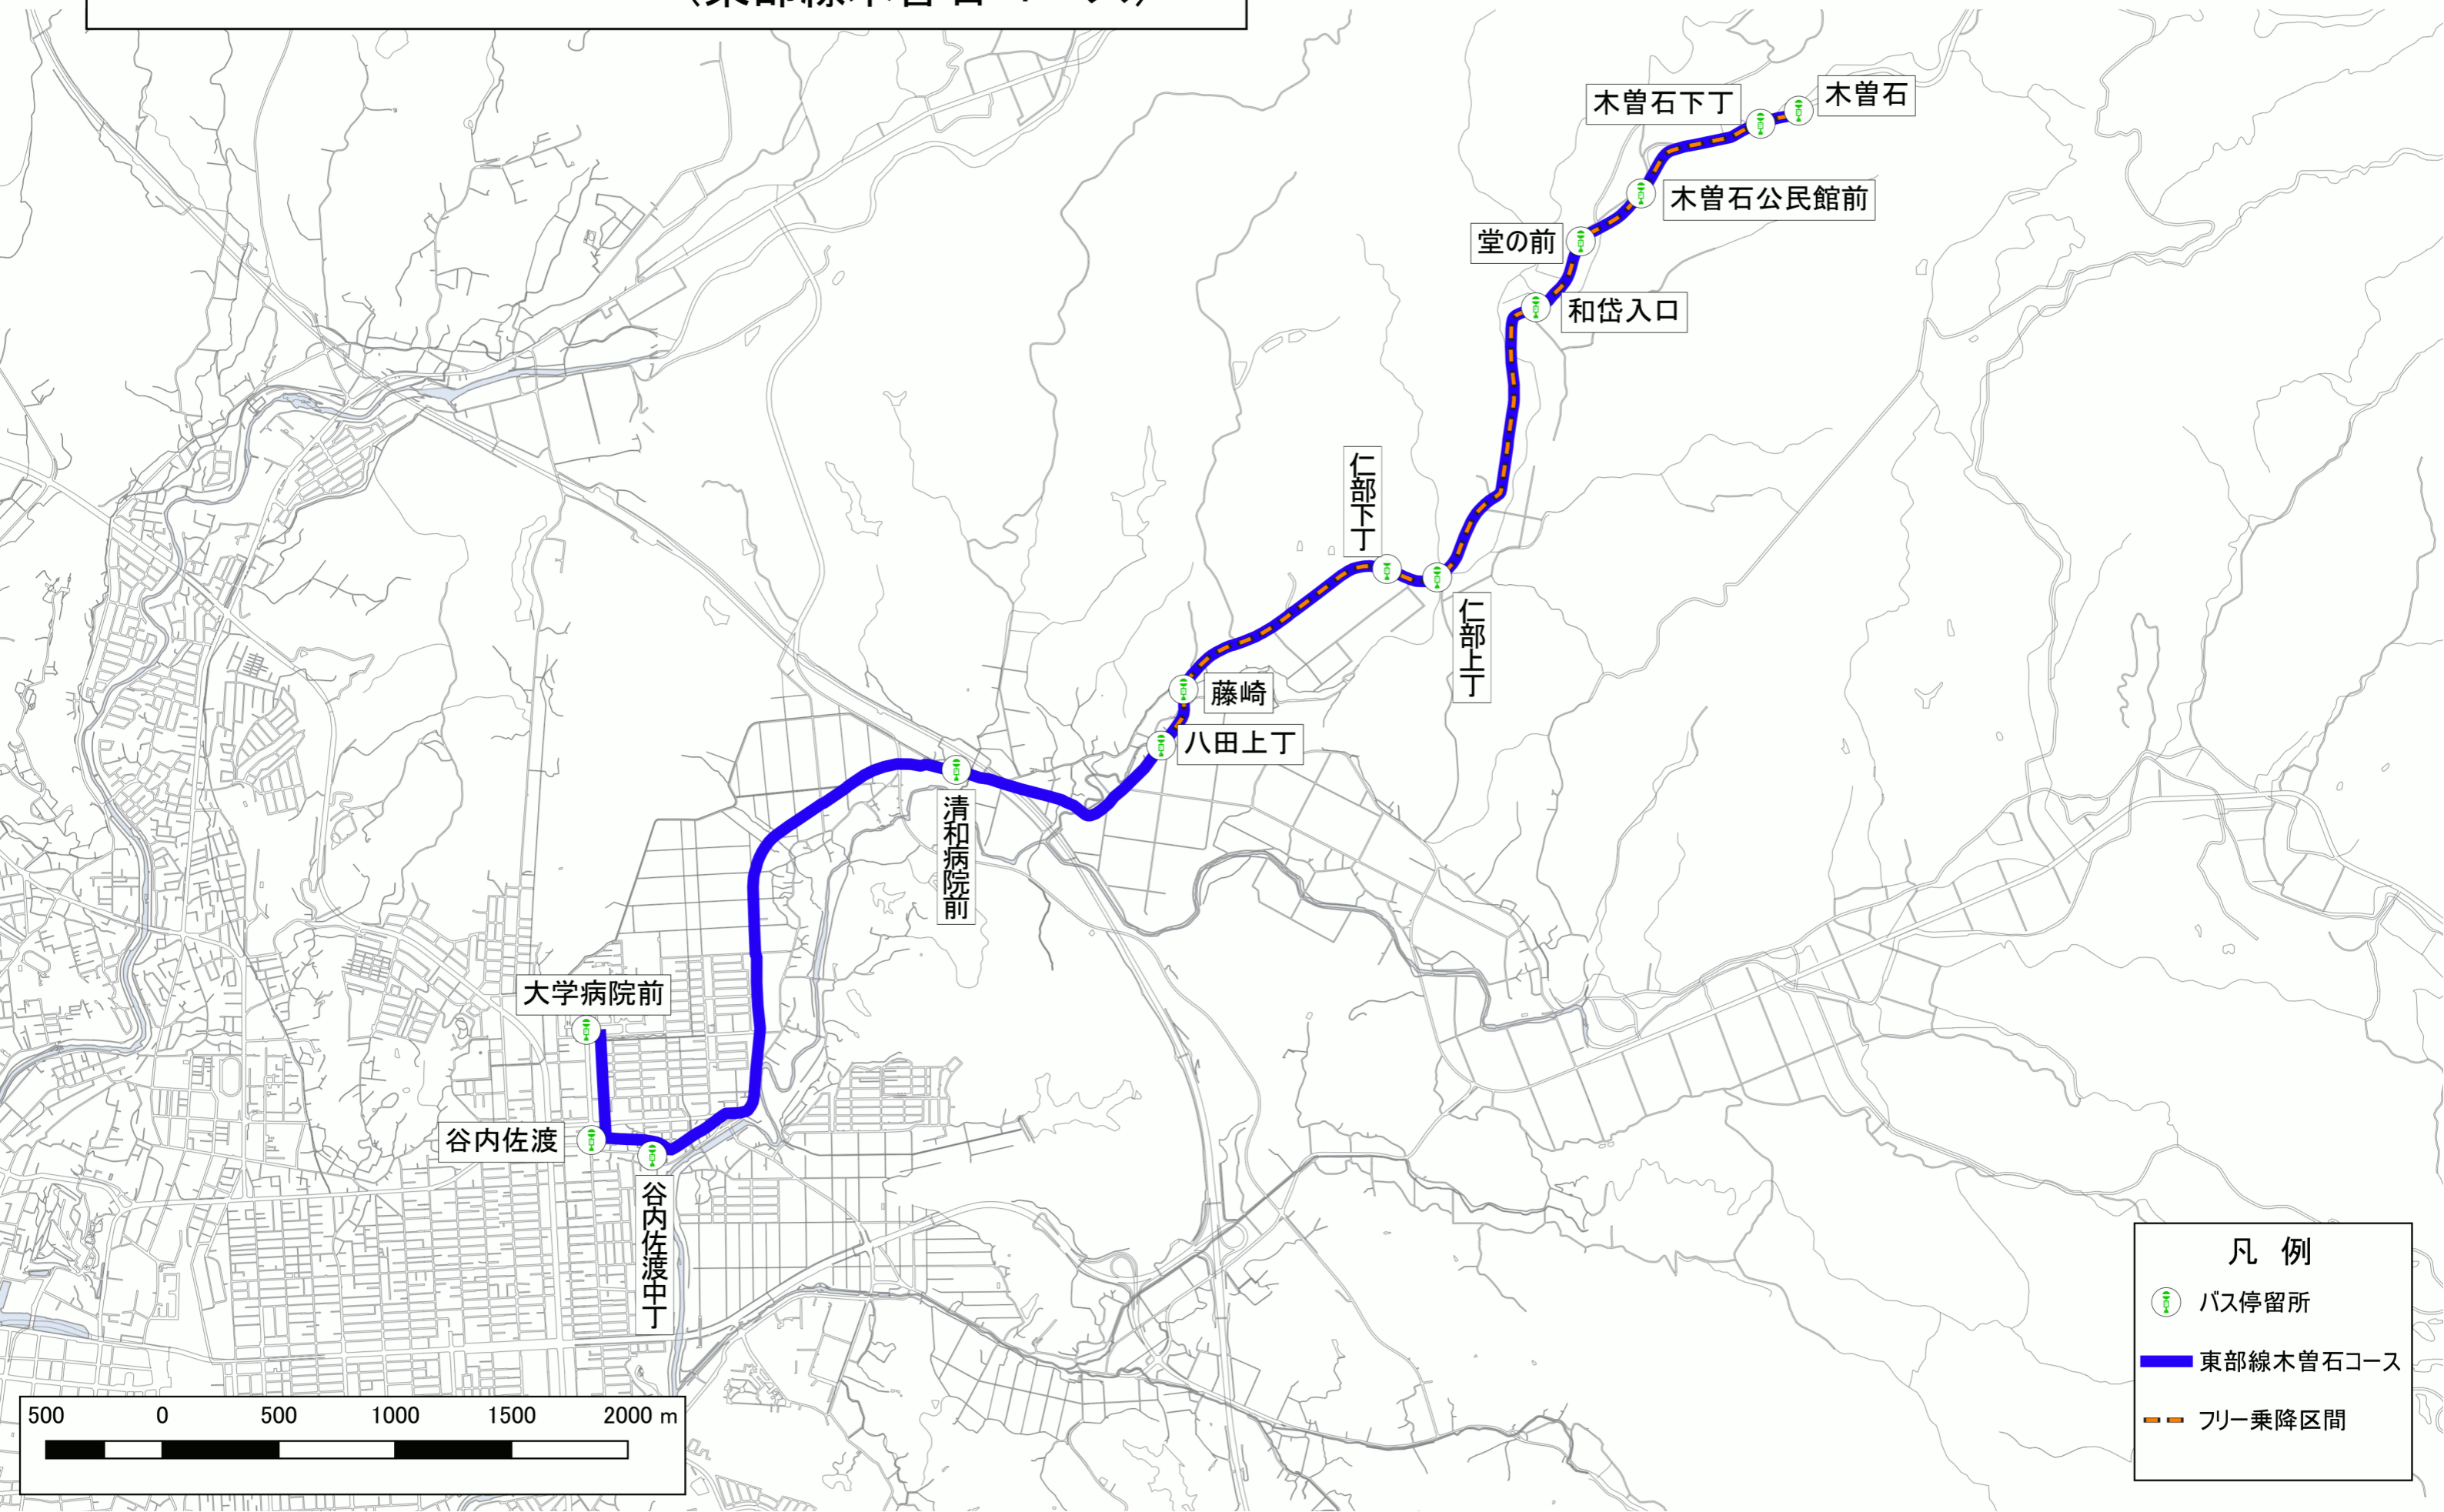

# 秋田市マイタウン・バス 路線図

(東部線木曽石コース)

## 凡例

-  バス停留所
-  東部線木曽石コース
-  フリー乗降区間