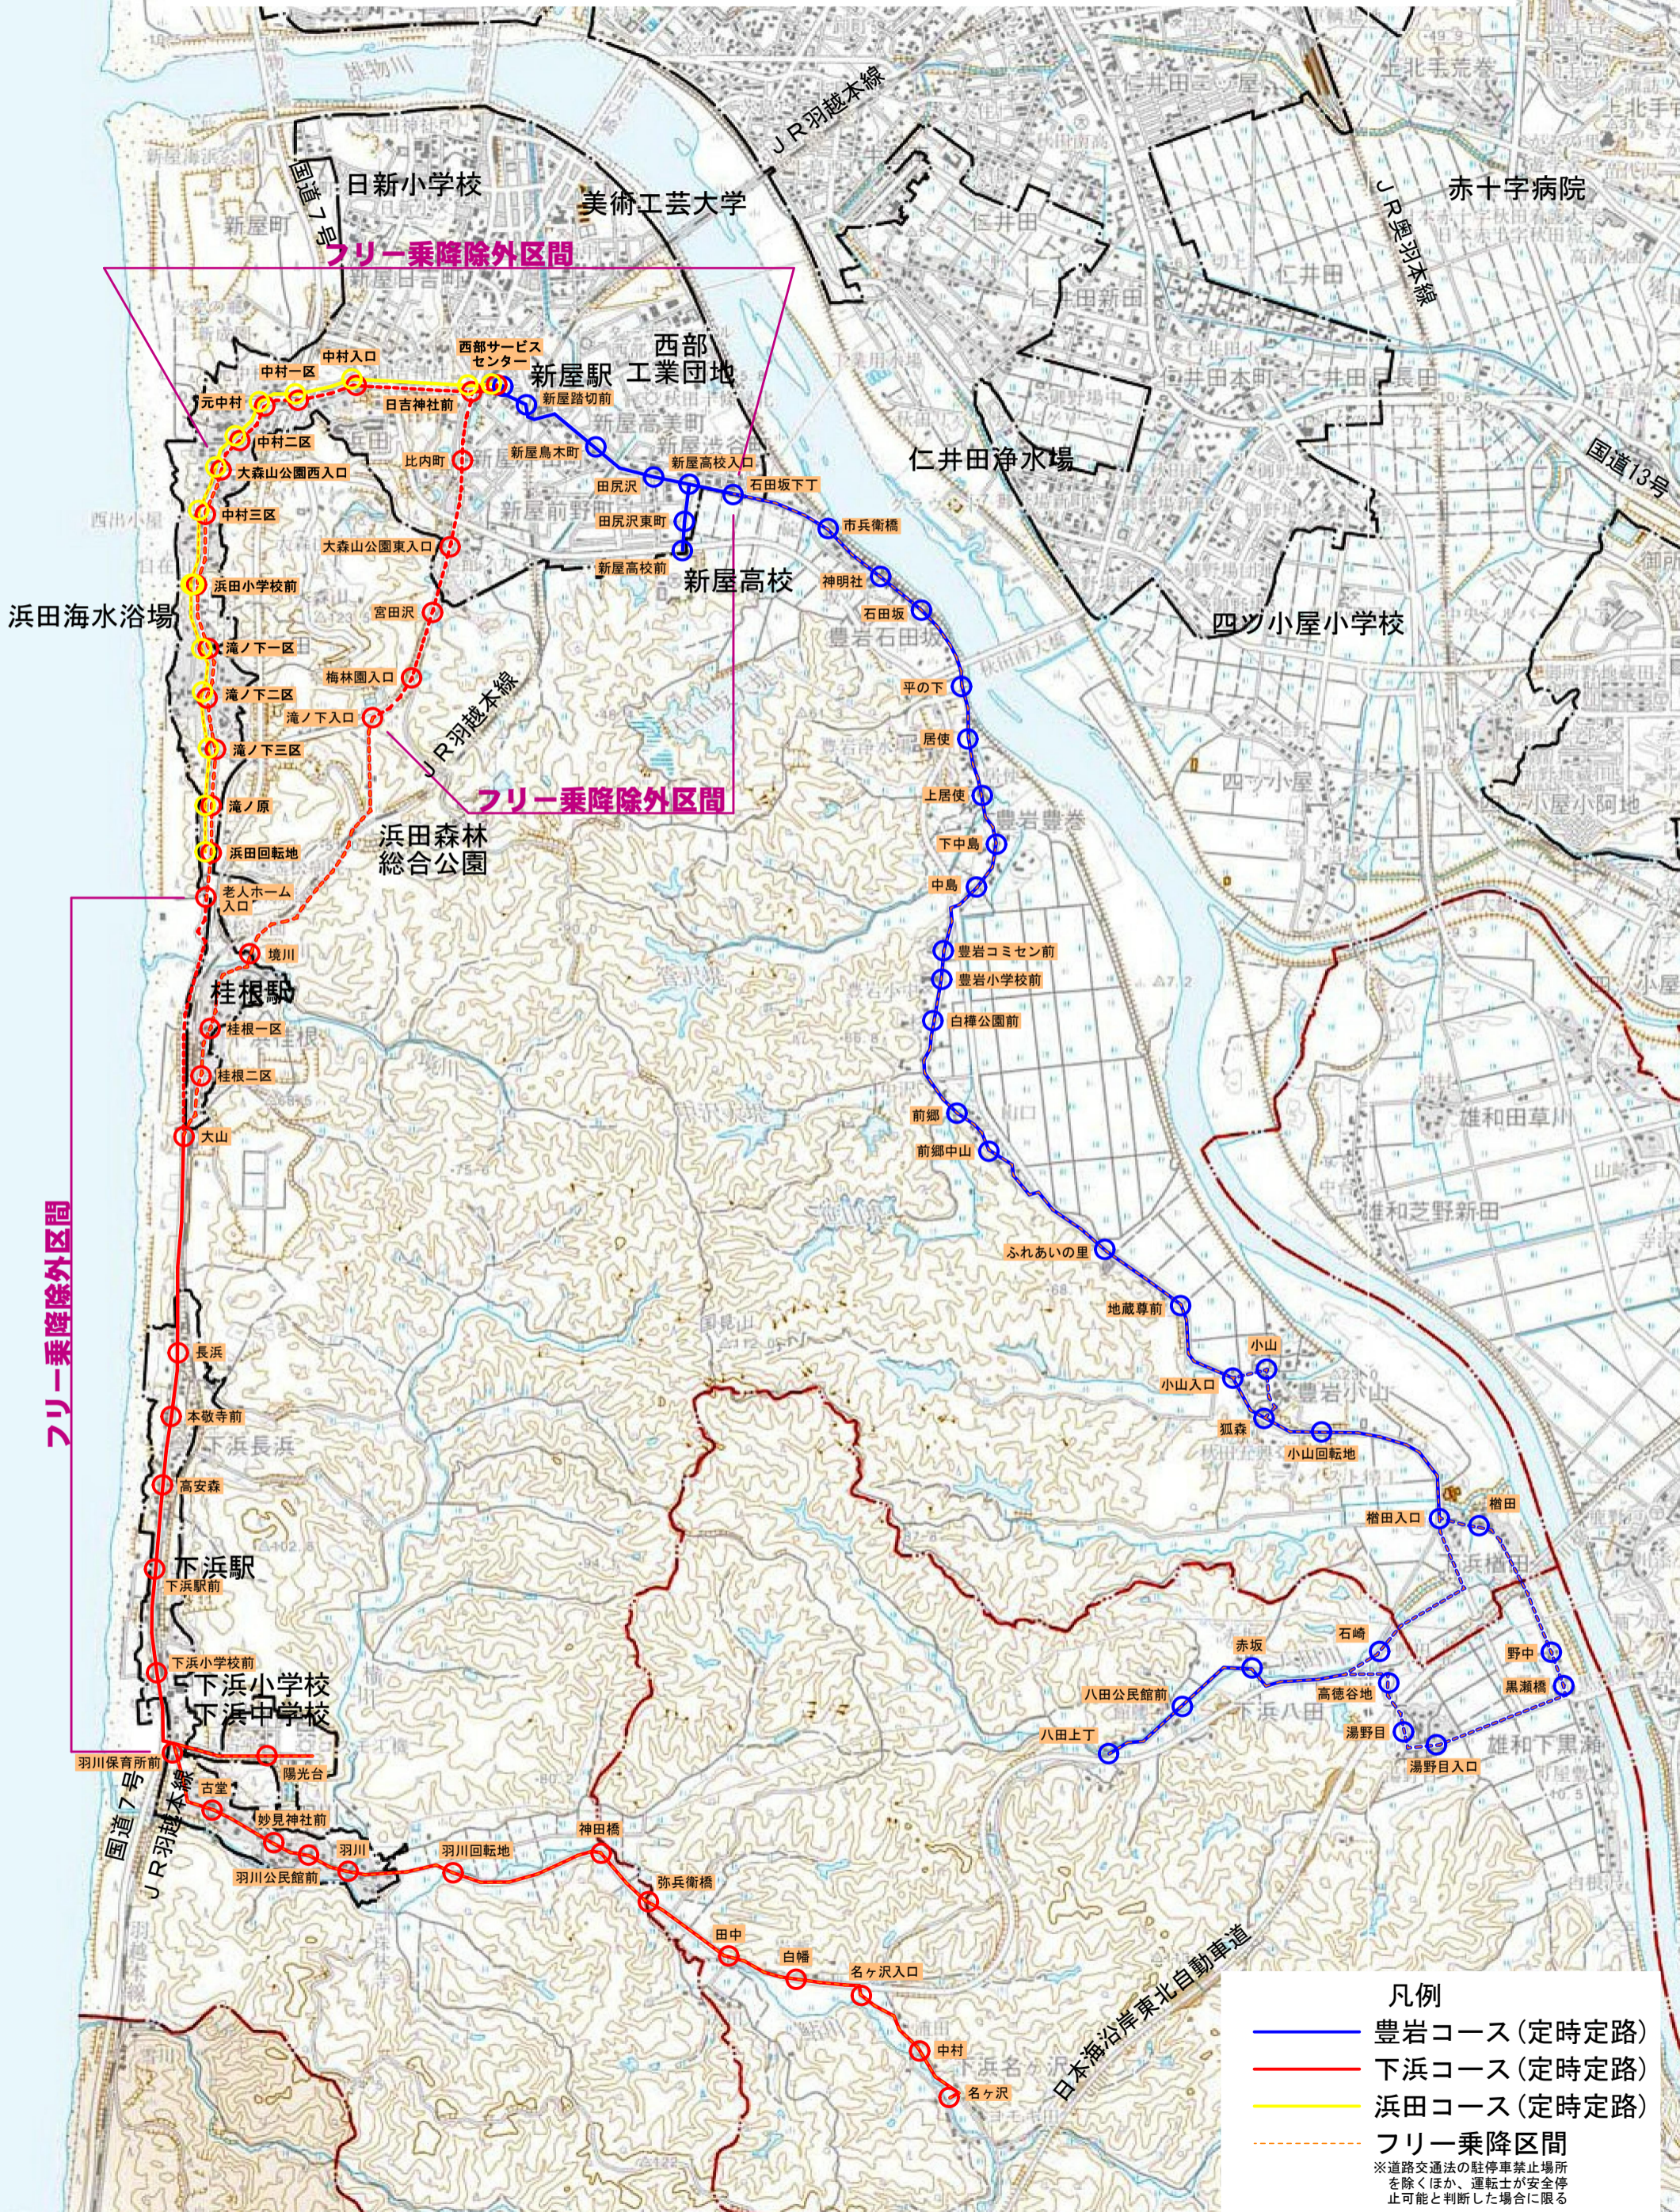

秋田市マイタウン・バス西部線 路線図

- 凡例**
- 豊岩コース (定時定路)
 - 下浜コース (定時定路)
 - 浜田コース (定時定路)
 - - - フリー乗降区間
- ※道路交通法の駐車禁止場所を除くほか、運転士が安全停止可能と判断した場合に限る