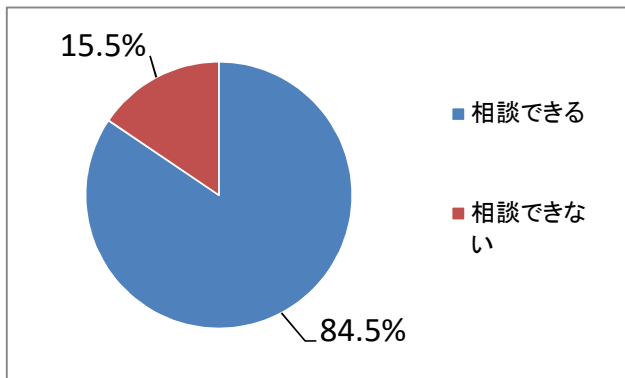

Q3: 児童クラブで困ったことがあったら、児童クラブの先生に相談できますか？

区分	R7
相談できる	84.5%
相談できない	15.5%
回答数	1,551人