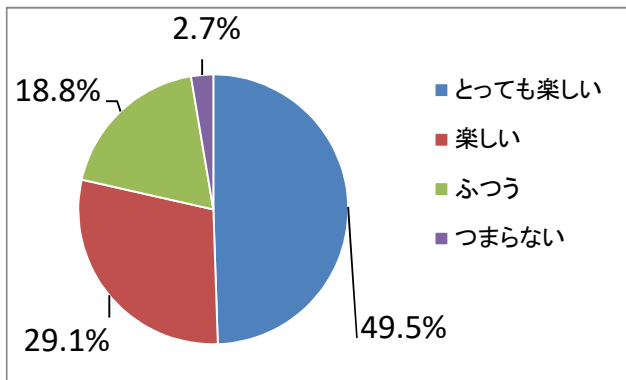

# 放課後児童クラブ利用者への満足度アンケート結果<児童>

実施時期: 令和7年11月

回答数: 1,585人

## Q1: 児童クラブにどのくらい遊びに行きますか？

区分	R7
ほぼ毎日	78.5%
ときどき	19.2%
たまに	2.3%
ほとんど行かない	0.0%
回答数	1,564人

## Q2: 児童クラブは楽しいですか？

区分	R7
とっても楽しい	49.5%
楽しい	29.1%
ふつう	18.8%
つまらない	2.6%
回答数	1,579人