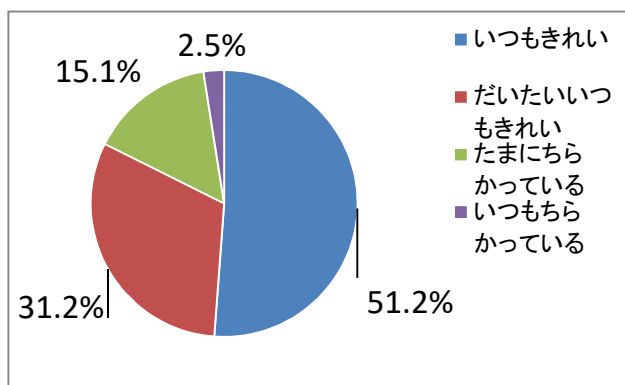

## Q1: 児童クラブにどのくらい遊びに行きますか？

区分	R7
ほぼ毎日	78.5%
ときどき	19.2%
たまに	2.3%
ほとんど行かない	0.0%
回答数	1,564人

## Q2: 児童クラブは楽しいですか？

区分	R7
とっても楽しい	49.5%
楽しい	29.1%
ふつう	18.8%
つまらない	2.6%
回答数	1,579人

## Q3: 児童クラブで困ったことがあったら、児童クラブの先生に相談できますか？

区分	R7
相談できる	84.5%
相談できない	15.5%
回答数	1,551人

## Q4: 児童クラブの部屋はきれいに片付いていますか？

区分	R7
いつもきれい	51.2%
だいたいいつもきれい	31.2%
たまにちらかっている	15.1%
いつもちらかっている	2.5%
回答数	1,565人