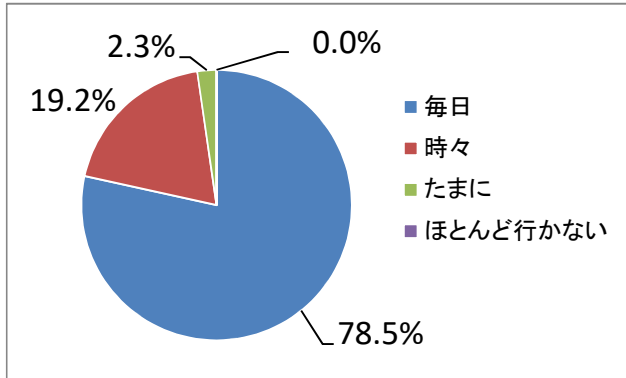

# 放課後児童クラブ利用者への満足度アンケート結果<児童>

実施時期: 令和7年11月

回答数: 1,585人

## Q1: 児童クラブにどのくらい遊びに行きますか？

区分	R7
ほぼ毎日	78.5%
ときどき	19.2%
たまに	2.3%
ほとんど行かない	0.0%
回答数	1,564人

## Q2: 児童クラブは楽しいですか？

区分	R7
とっても楽しい	49.5%
楽しい	29.1%
ふつう	18.8%
つまらない	2.6%
回答数	1,579人