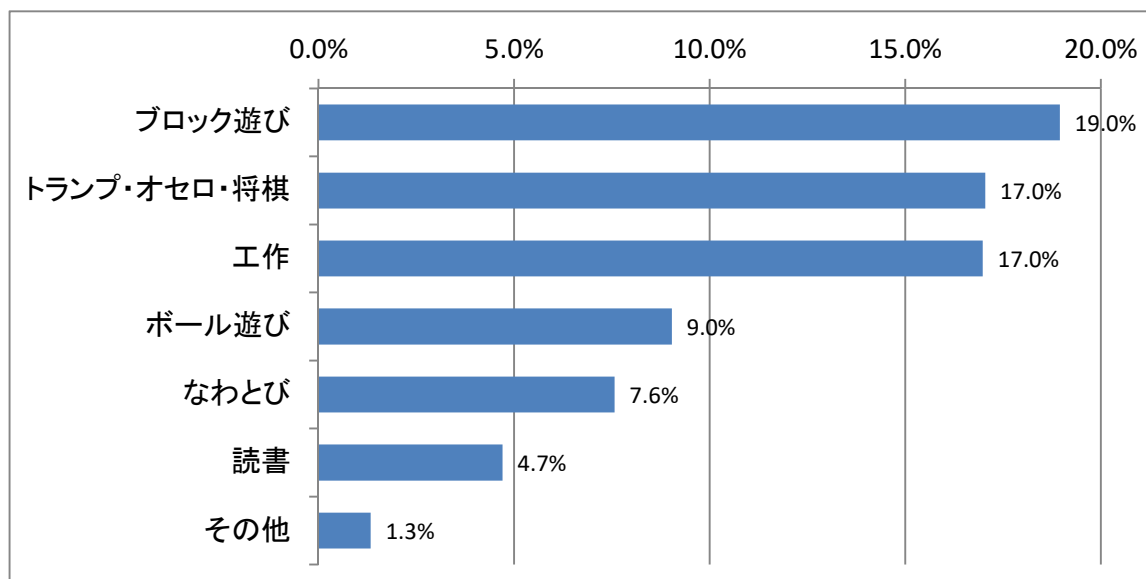

Q5: 児童クラブで一番楽しいことは何ですか？

Q6: 児童クラブでやってみたいことはありますか？

<回答数が多い順に記載>

☐ スポーツ類

ドッジボール、おにごっこ、サッカー、バスケットボール、かくれんぼ、野球等

☐ 外遊び

☐ ボードゲーム、パズル、デジタルゲーム

☐ お楽しみ会、パーティ、おまつり

☐ スライムやアクセサリ、粘土などの工作等

☐ その他

おかし作り、ダンス、むかし遊び、映画や動画鑑賞等