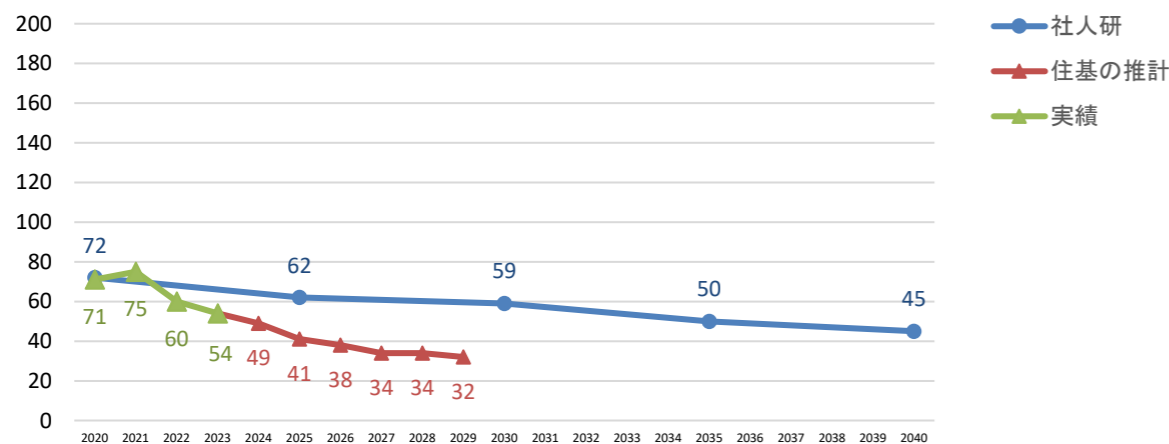

河辺地域ブロックの児童生徒数の将来推計

令和5年5月1日現在

(1) 小学校

①岩見三内小学校

②河辺小学校

③戸島小学校

(2) 中学校

①岩見三内中学校