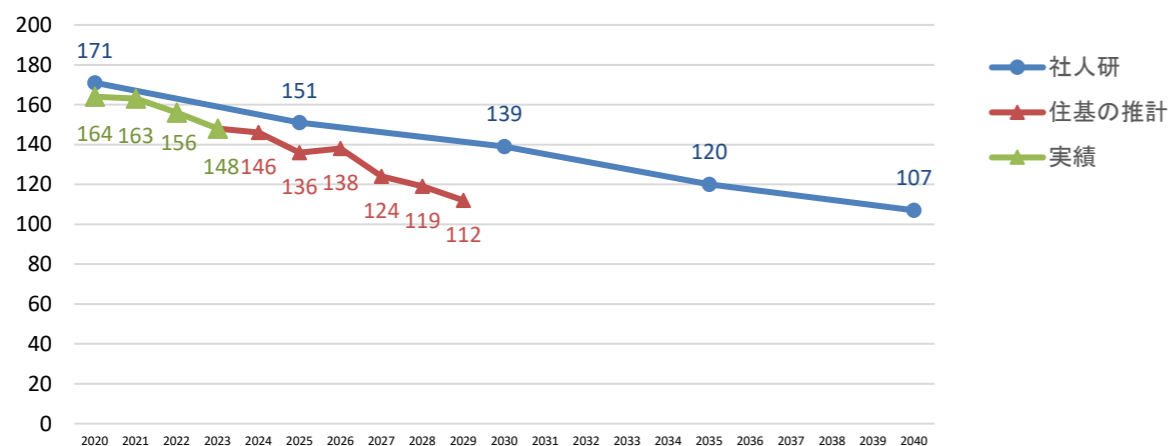

河辺地域ブロックの児童生徒数の将来推計

令和5年5月1日現在

(1) 小学校

①岩見三内小学校

②河辺小学校

③戸島小学校

(2) 中学校

①岩見三内中学校