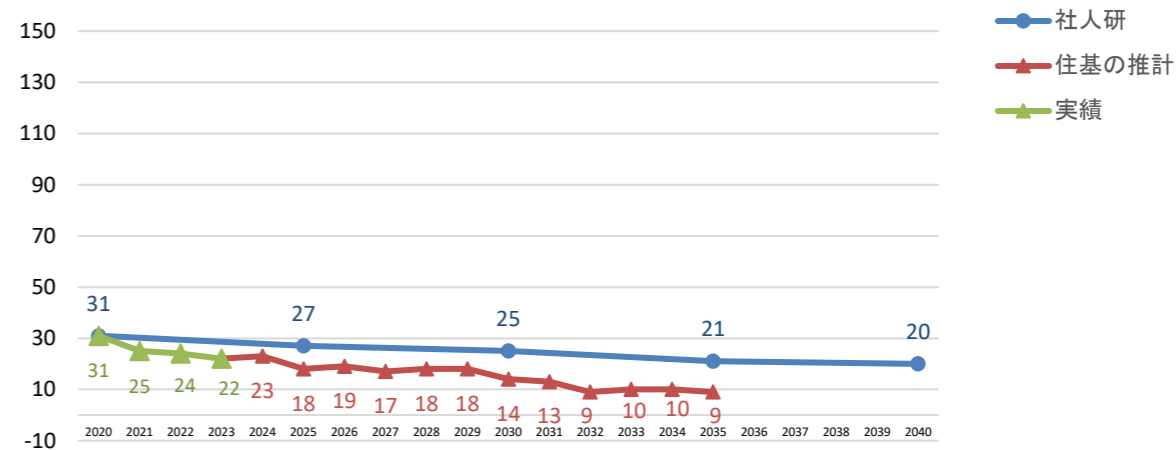

河辺地域ブロックの児童生徒数の将来推計

令和5年5月1日現在

(1) 小学校

①岩見三内小学校

②河辺小学校

③戸島小学校

(2) 中学校

①岩見三内中学校