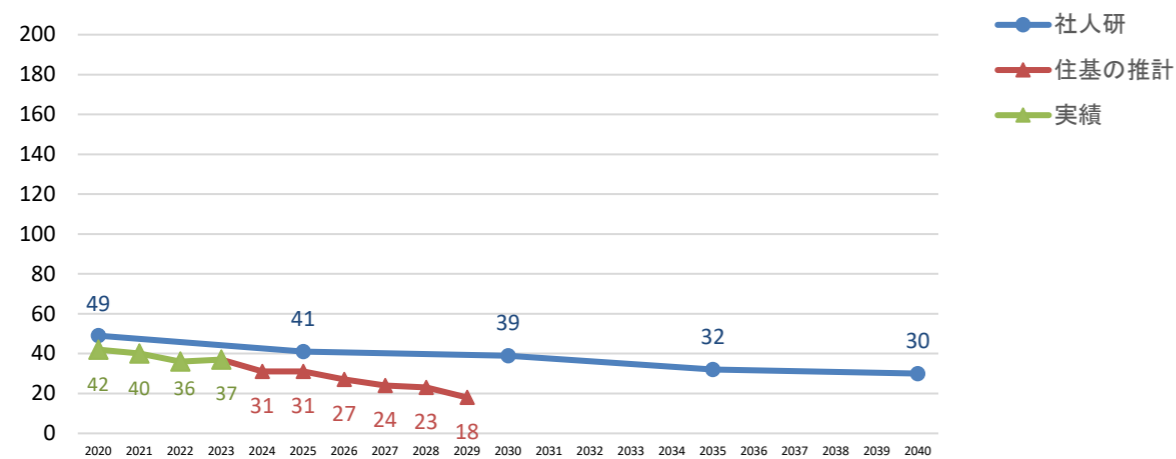

河辺地域ブロックの児童生徒数の将来推計

令和5年5月1日現在

(1) 小学校

①岩見三内小学校

②河辺小学校

③戸島小学校

(2) 中学校

①岩見三内中学校