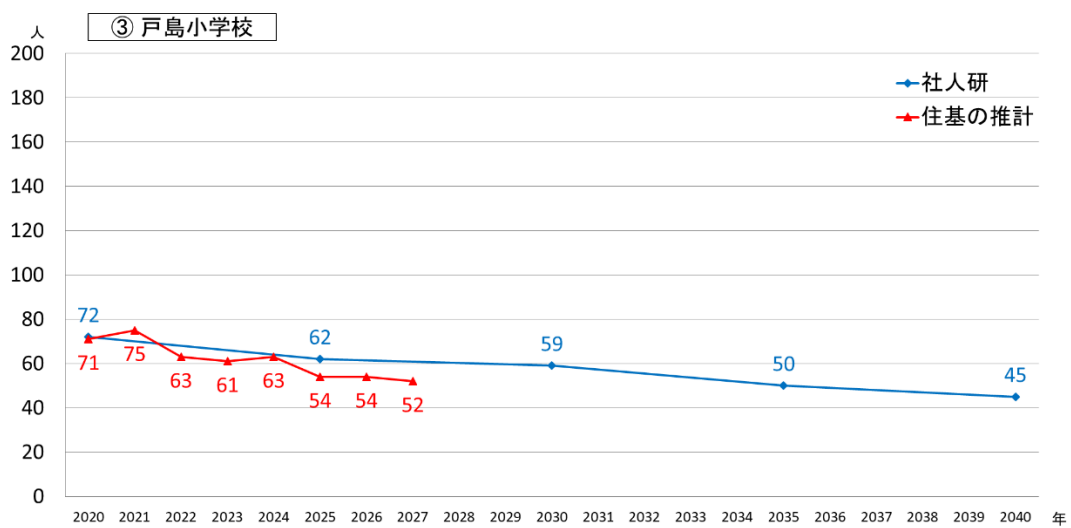

河辺地域ブロックの児童・生徒数の将来推計

令和3年5月1日現在

(1) 小学校

(2) 中学校