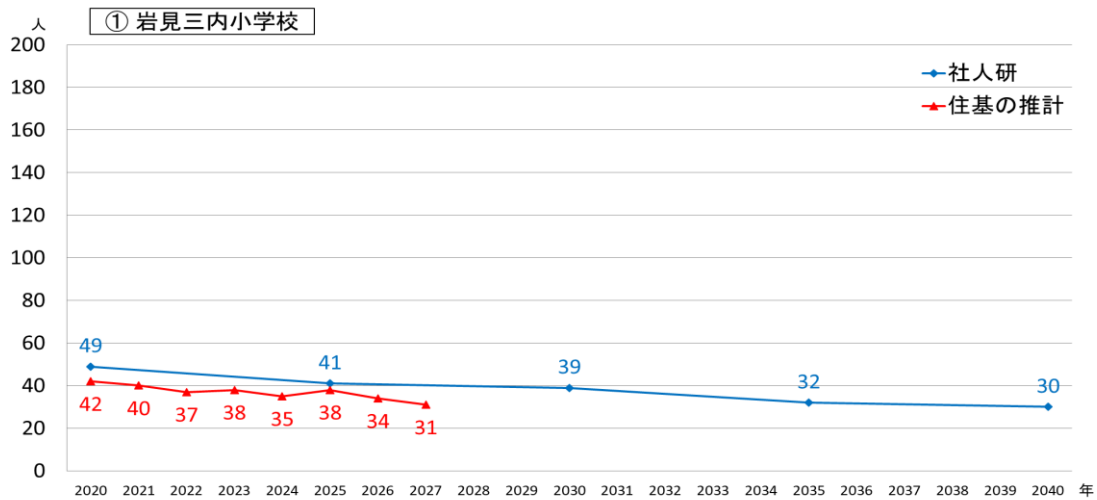

河辺地域ブロックの児童・生徒数の将来推計

令和3年5月1日現在

(1) 小学校

(2) 中学校