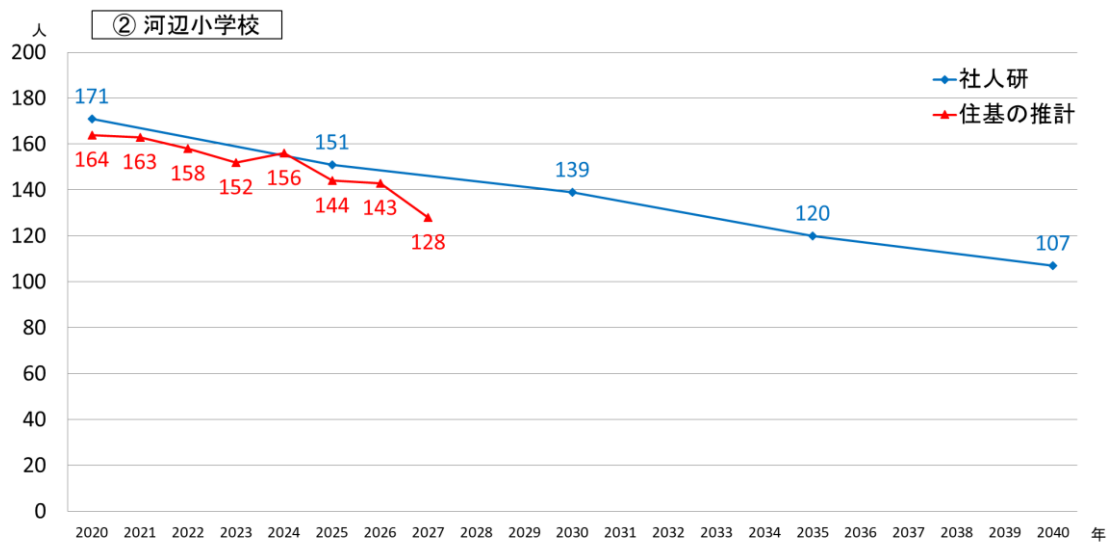

河辺地域ブロックの児童・生徒数の将来推計

令和3年5月1日現在

(1) 小学校

(2) 中学校