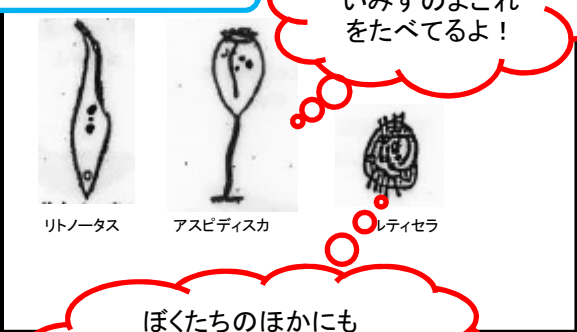

# じょうかそうを みてきたよ!

ぼくがじょうかそうを  
しょうかいするよ!

じょうかそうって  
なに??

おうちからでるみずを  
あつめて、きれいにし  
てから、かわなどへな  
がすしせつのこと

そうじ

てんけん

これは、じょうかそうの  
そうじとてんけんをして  
いるところだよ

じょうかそうのなかの  
びせいぶつたち

ぼくたちがきたない  
みずのよごれ  
をたべてるよ!

ぼくたちのほかにも  
いっぱいいるから  
しらべてみてね!

①・②で、きたないみずのよごれを、くうきがきらいなびせいぶつがたべてくれます。

③で、くうきがすきなびせいぶつが、ブロワーからのくうきでげんきになり、みずをさらにきれいにしてくれます。

④で、よごれをたべたびせいぶつは、したにしずみます。のこったきれいなみずをしょうどくし、あんぜんなみずにしてから、かわなどにながします。

くわしくはこちらから!

じょうかそう

秋田市上下水道局  
マスコットキャラクター  
「カンちゃん」