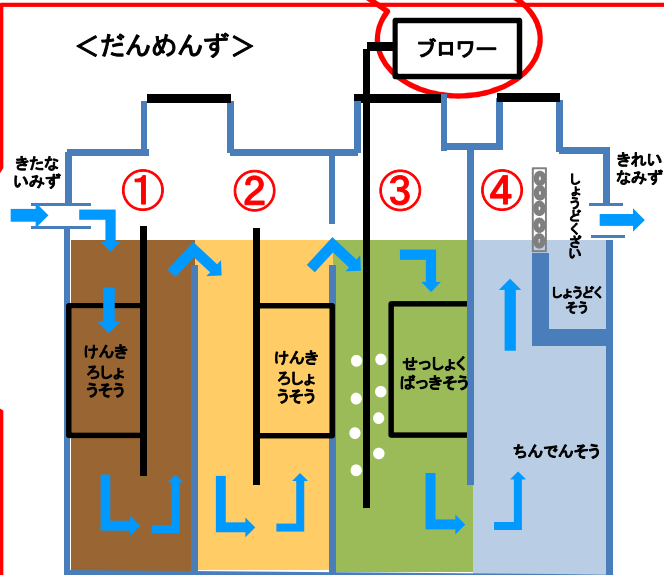

# さかさかんぽ

Vol.31

発行日 令和4年  
7月29日

ブロワー

くうきをおくる  
きかいたよ!

<だんめんず>

みずのながれ

◎みずがきれいになるまでのながれ

①・②で、きたないみずのよごれを、くうきがきらいなびせいぶつがたべてくれます。

③で、くうきがすきなびせいぶつが、ブロワーからのくうきでげんきになり、みずをさらにきれいにしてくれます。

④で、よごれをたべたびせいぶつは、したにしずみます。のこったきれいなみずをしょうどくし、あんぜんなみずにしてから、かわなどにながします。

くわしくはこちらから!

じょうかそう

秋田市上下水道局  
マスコットキャラクター  
「カンちゃん」