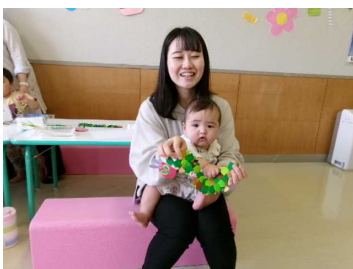

8月18日(火) 10:30~10:50
お米粘土で遊ぼう!

子育てナビゲーターが来所します。
◎7月27日(月)午前9時から電話受付開始

ぐんぐん~身体測定~

8月19日(水) 9:30~11:30

身長と体重をはかります。
記録カードをお渡ししています。

◎予約は不要です。直接ひろばへお越しください。

パパママのくつろぎタイム 「アクセサリーづくり」

ビーズを使って、プレスレットやストラップを作ってみませんか♪

日時 8月25日(火) 10:30~11:30

会場 雄和市民サービスセンター 子育て交流ひろば

対象 就学前のお子さんがある保護者 当日お子さんをお連れください。

プレパパプレママ

定員 先着5組

申込 8月3日(月)午前9時から電話受付開始

エコ講座のお話も
ありました。

パパママのくつろぎタイムの様子
(6月23日開催)
おりがみで絵本のキャラクターを作りました。