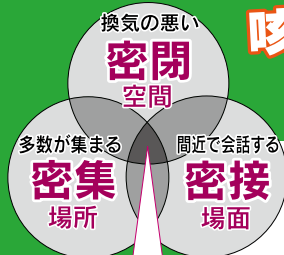

# あきた 広報

ふるさとは  自然の恵み  
新緑薫る季節へ

**調査員  
募集中!**

13分をみてネ

国勢調査 2020  
10月実施

- 4 見直そう! 冷蔵庫の収納
- 6 学校適正配置
- 7 日頃の備えは万全ですか
- 8 市役所からのお知らせ
- 10 井戸端市民通信
- 14 育児/情報チャンネルa

3つの条件が揃う場所が  
クラスター(集団)発生の  
リスクが高くなります

**咳エチケット &  
こまめな手洗いを!**

◆新型コロナウイルス感染拡大予防を  
「密閉」「密集」「密接」を避けて、特にこの  
3つが重なる場所は十分ご注意ください  
(2・3ページに関連記事)

\* 広報あきた第3金曜日号に掲載している家庭系ごみ排出量数値は、発行スケジュールの関係で、次回広報あきた6月5日号に掲載します。