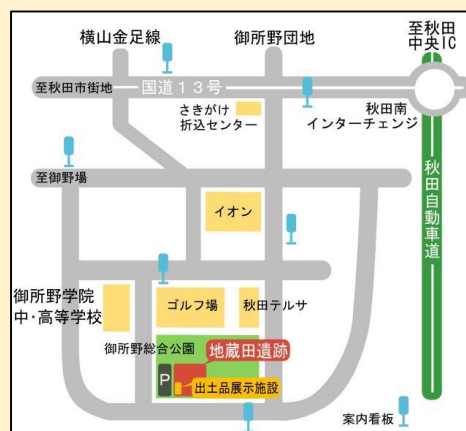

じぞうでん
国指定史跡地蔵田遺跡

令和8年
6月21日(日)
9:30~12:00

ガイド講習会

講座修了後はボランティア
ガイドとして活動もできるよ！

こんな方におすすめです！

- ・ 地元の歴史を知りたい
- ・ 遺跡の雰囲気や魅力を味わいたい
- ・ ボランティアガイドに興味がある

講習内容

- ① 遺跡の概要解説
- ② ボランティアガイドによるガイド実演

日時 令和8年6月21日(日)9:30~12:00

場所 地蔵田遺跡体験学習作業所
※秋田市御所野地蔵田三丁目
御所野総合公園内

人数 先着10名

参加費 無料

申し込み・お問い合わせ
秋田市観光文化スポーツ部文化振興課
TEL:018-888-5607 メール:ro-edcl@city.akita.lg.jp

お申し込みは
こちらからも！